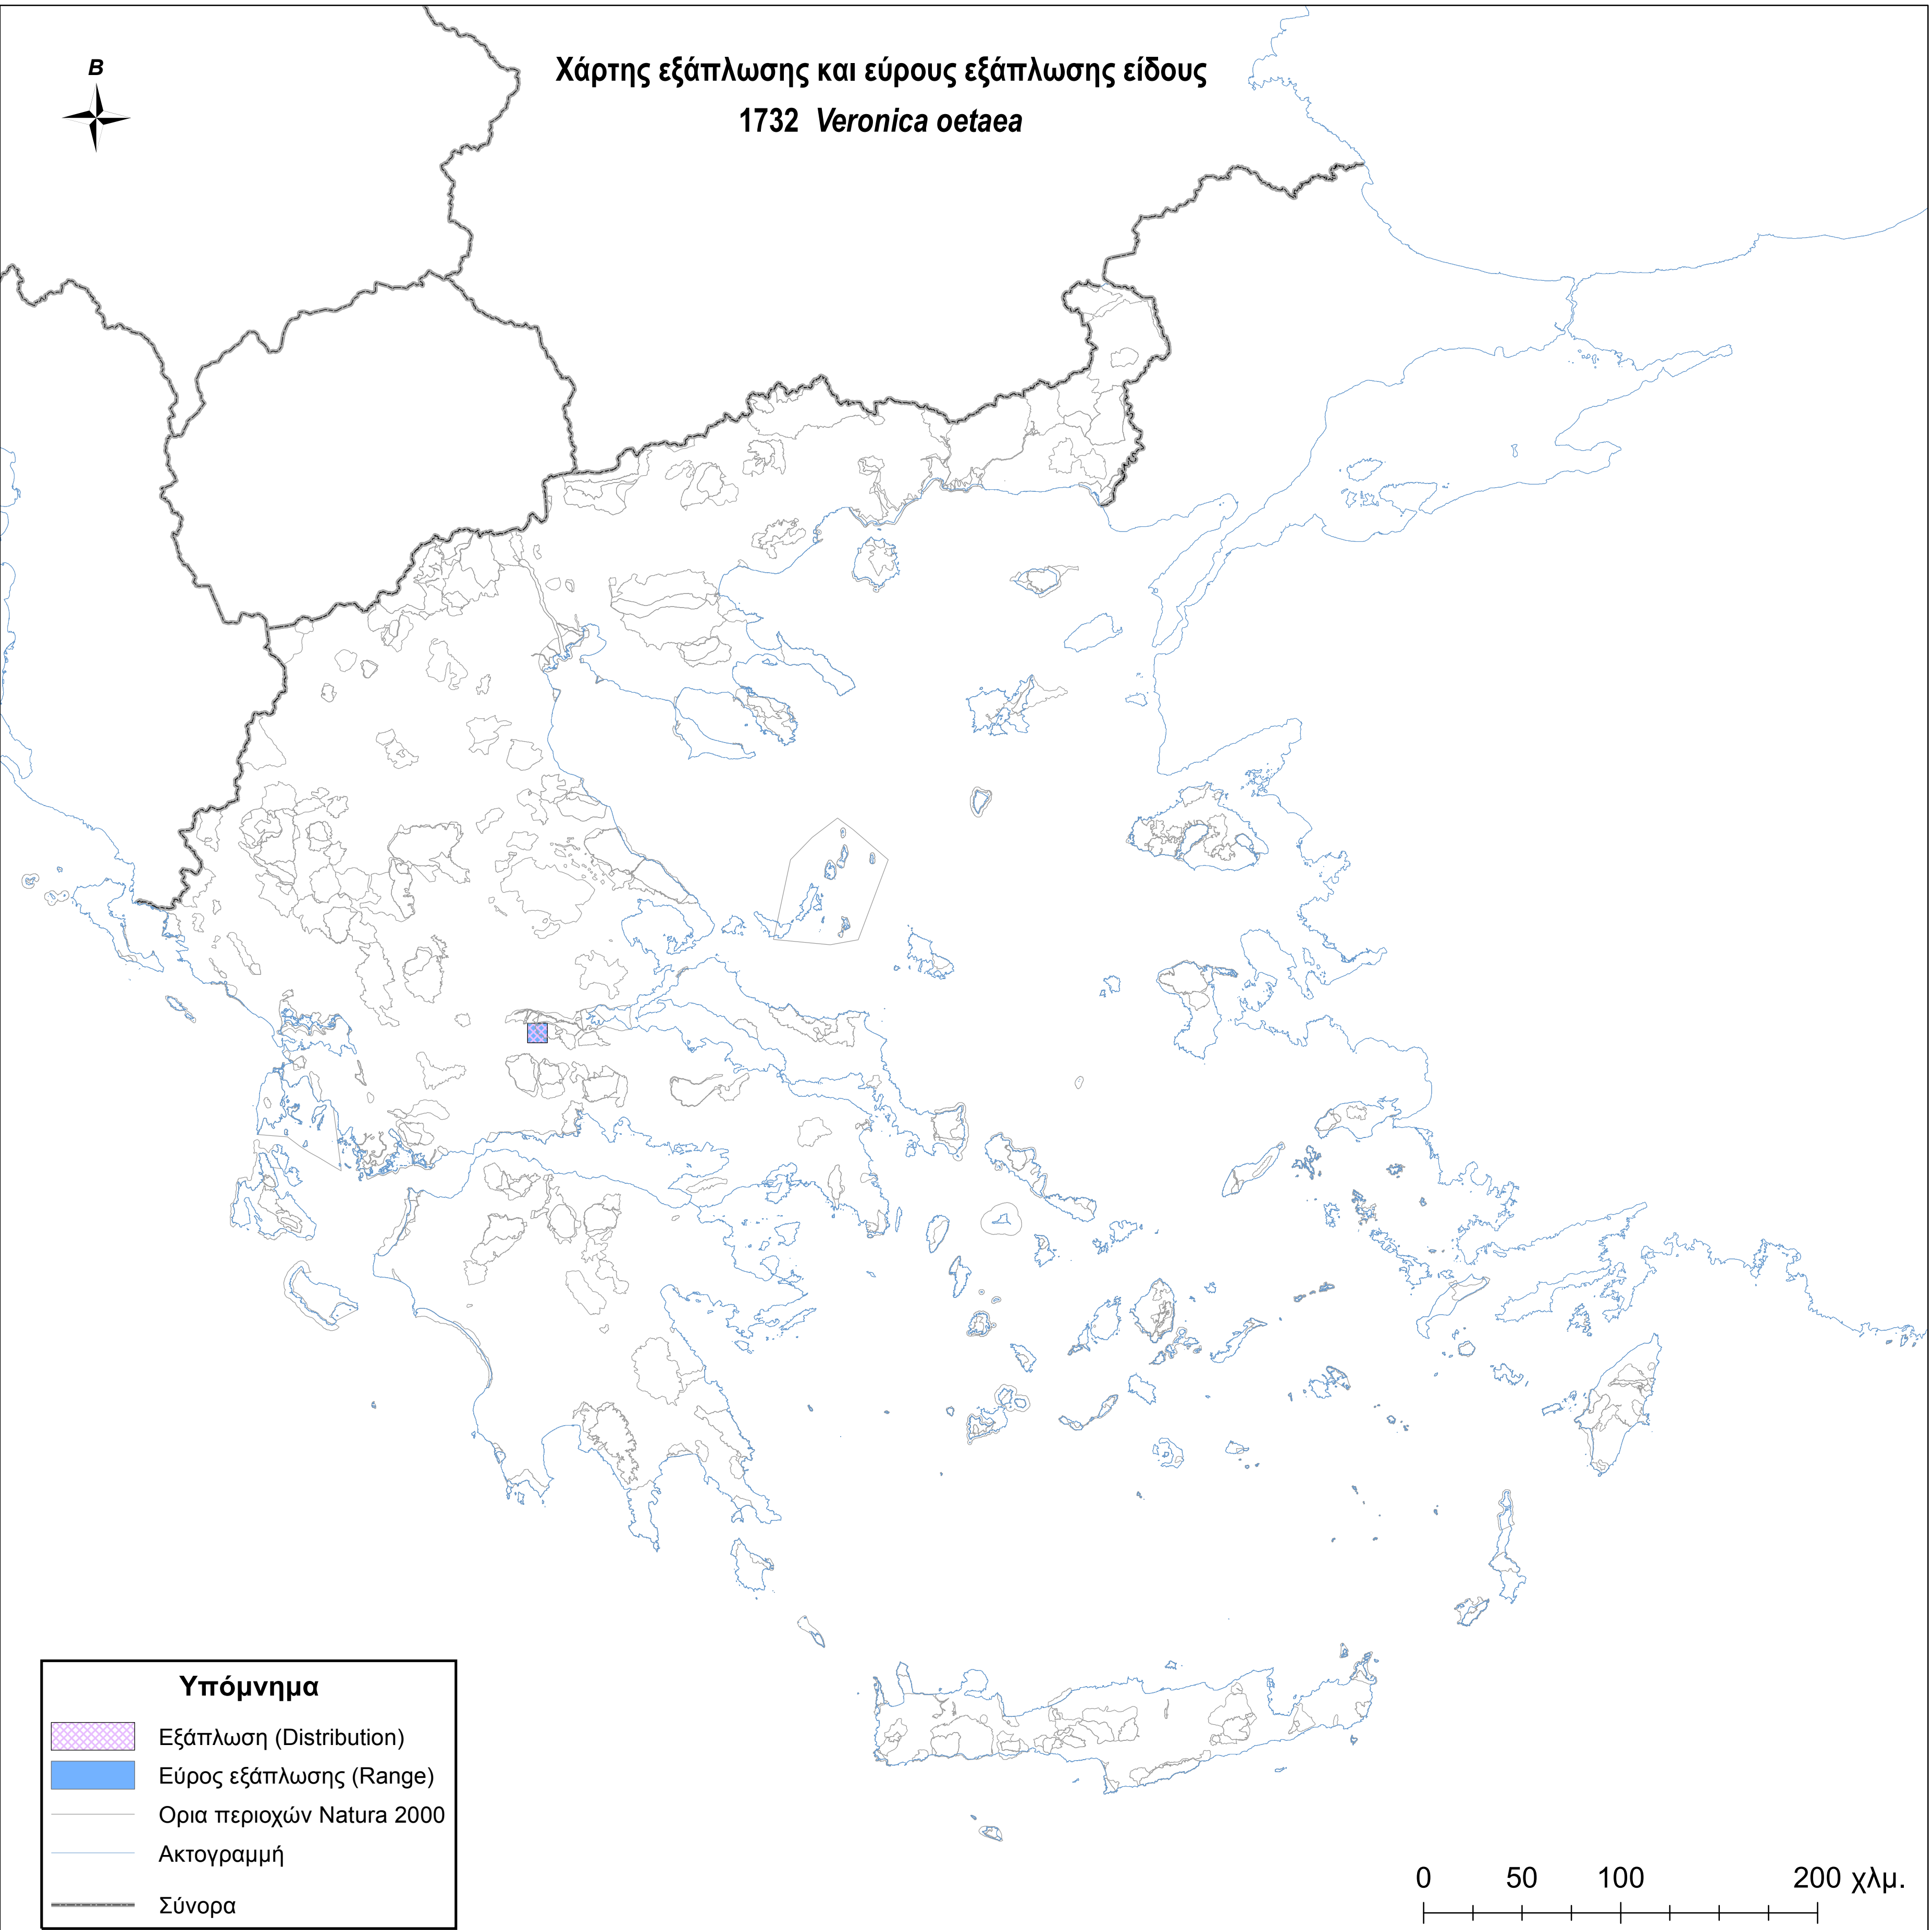

Χάρτης εξάπλωσης και εύρους εξάπλωσης είδους
1732 *Veronica oetaea*

Υπόμνημα

-  Εξάπλωση (Distribution)
-  Εύρος εξάπλωσης (Range)
-  Ορια περιοχών Natura 2000
-  Ακτογραμμή
-  Σύνορα

0 50 100 200 χλμ.