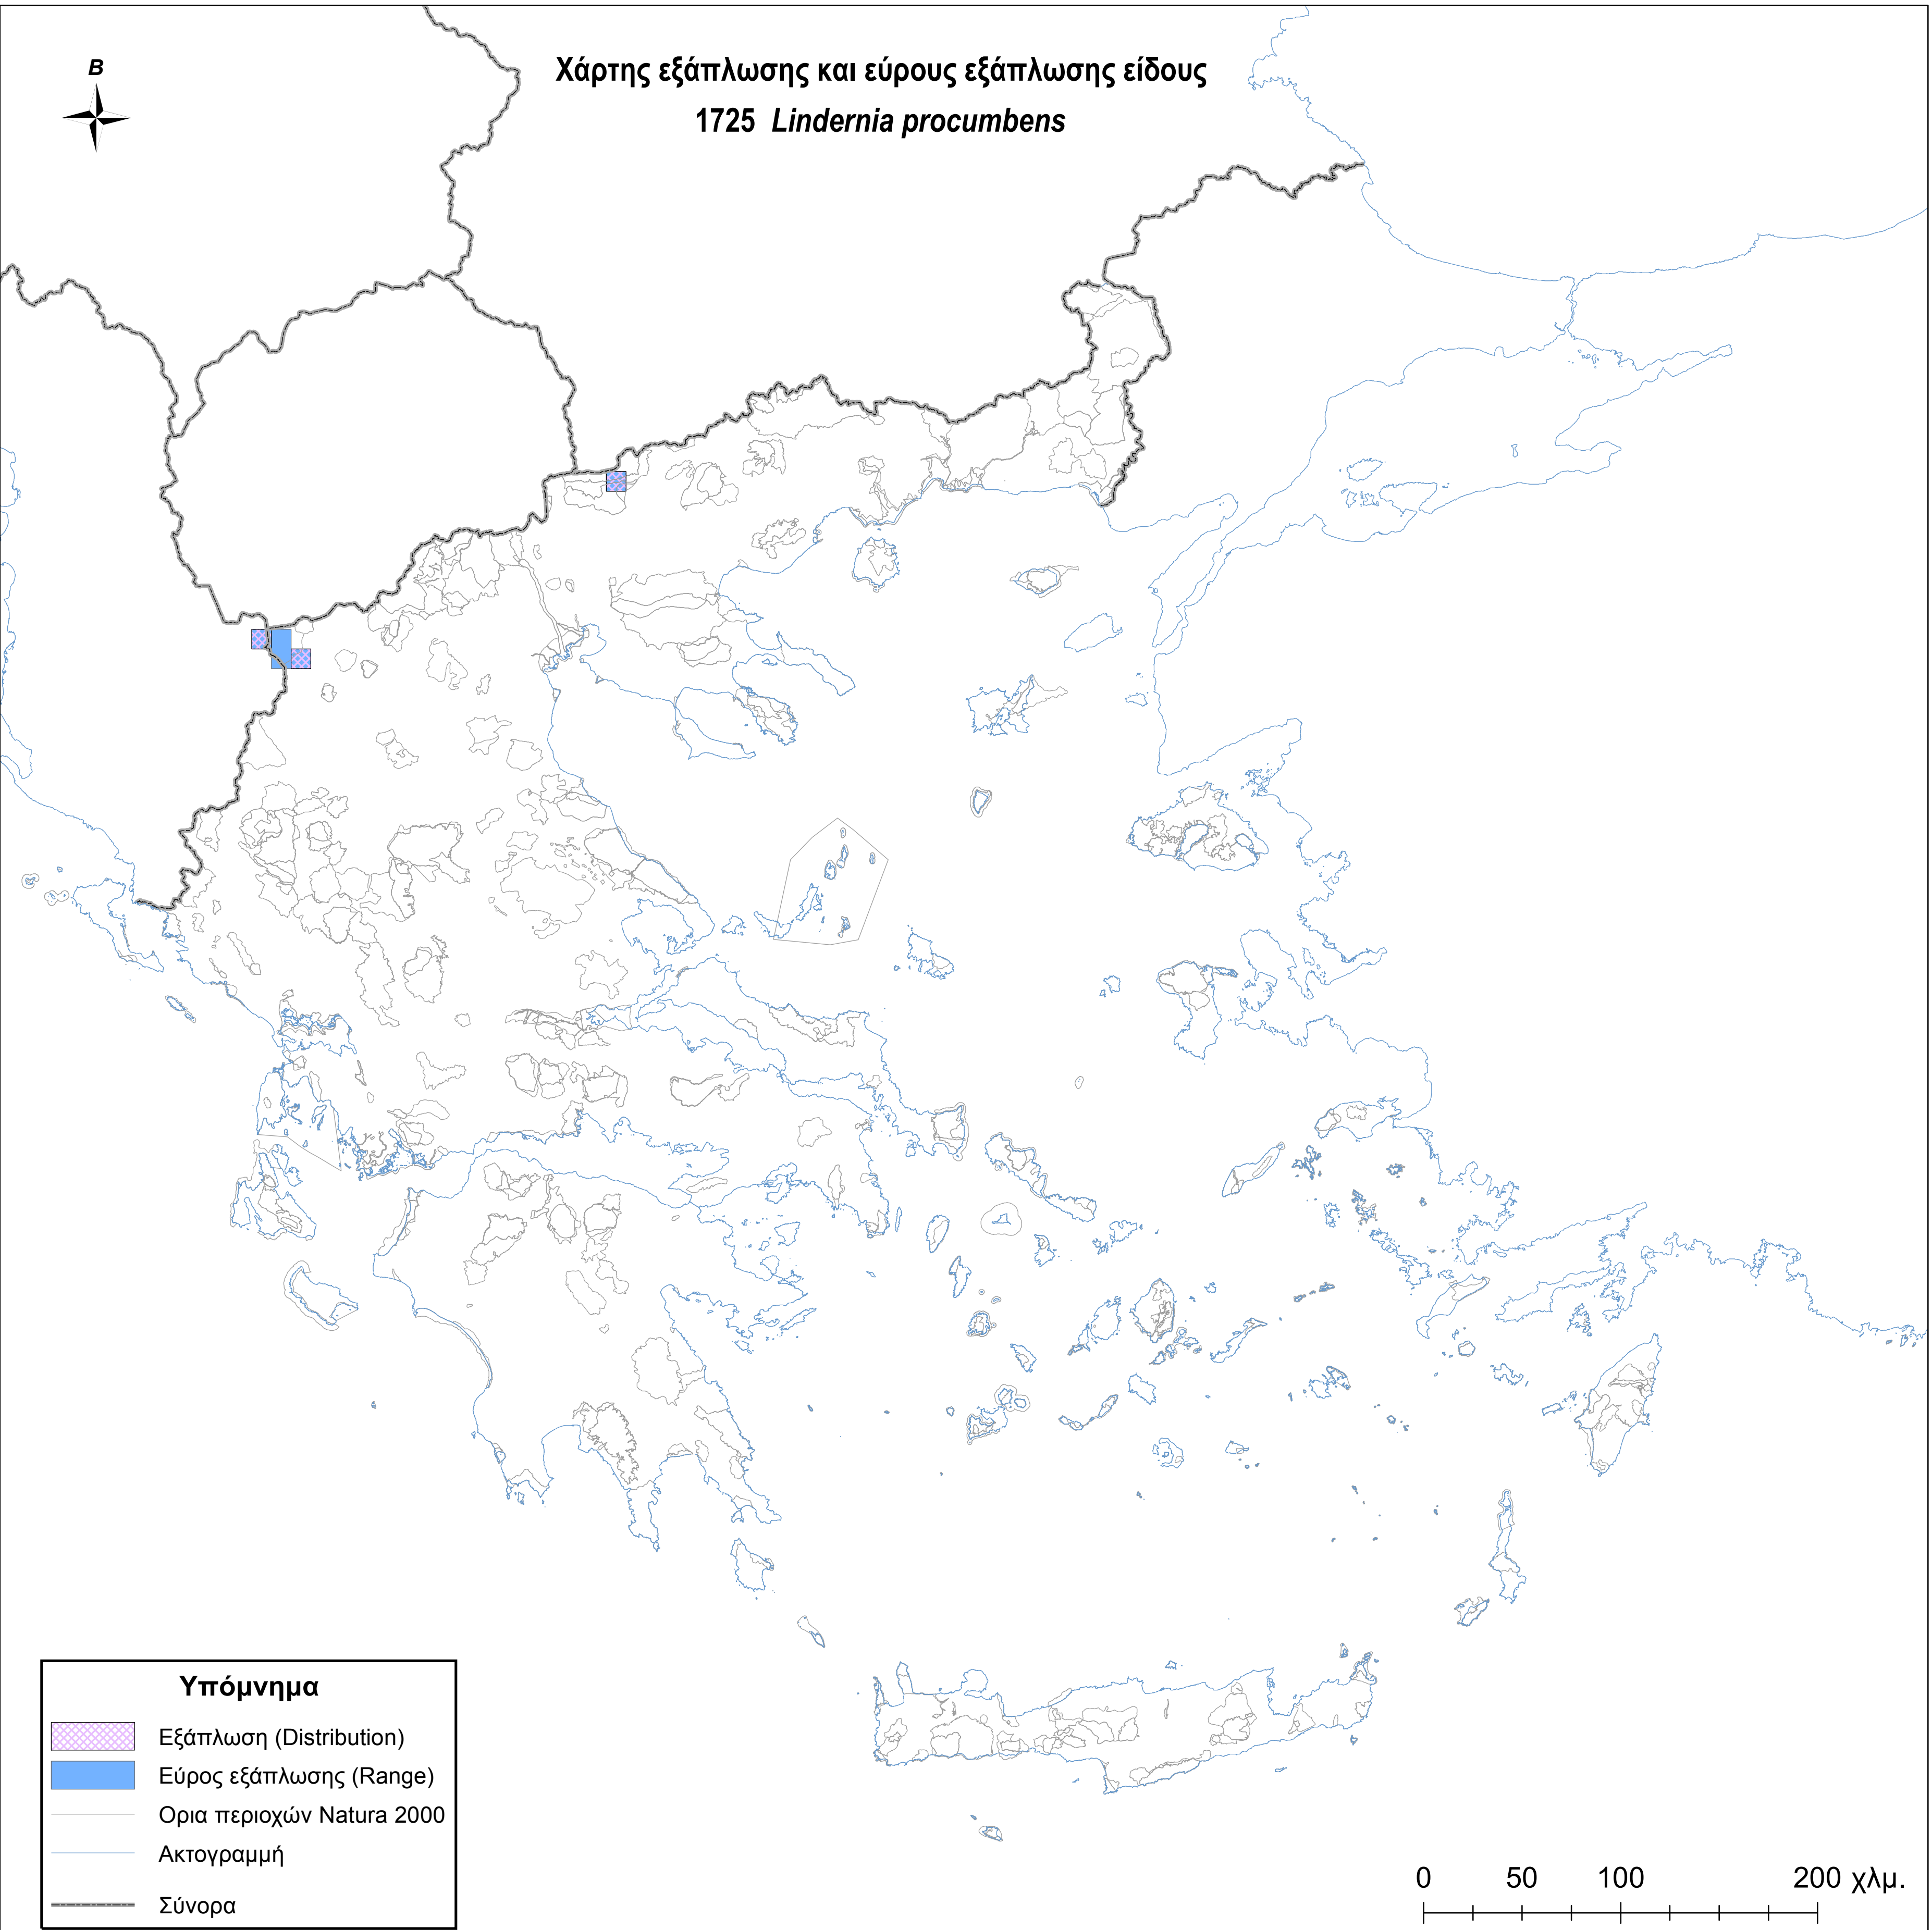

Χάρτης εξάπλωσης και εύρους εξάπλωσης είδους
1725 *Lindernia procumbens*

Υπόμνημα

-  Εξάπλωση (Distribution)
-  Εύρος εξάπλωσης (Range)
-  Ορια περιοχών Natura 2000
-  Ακτογραμμή
-  Σύνορα

0 50 100 200 χλμ.