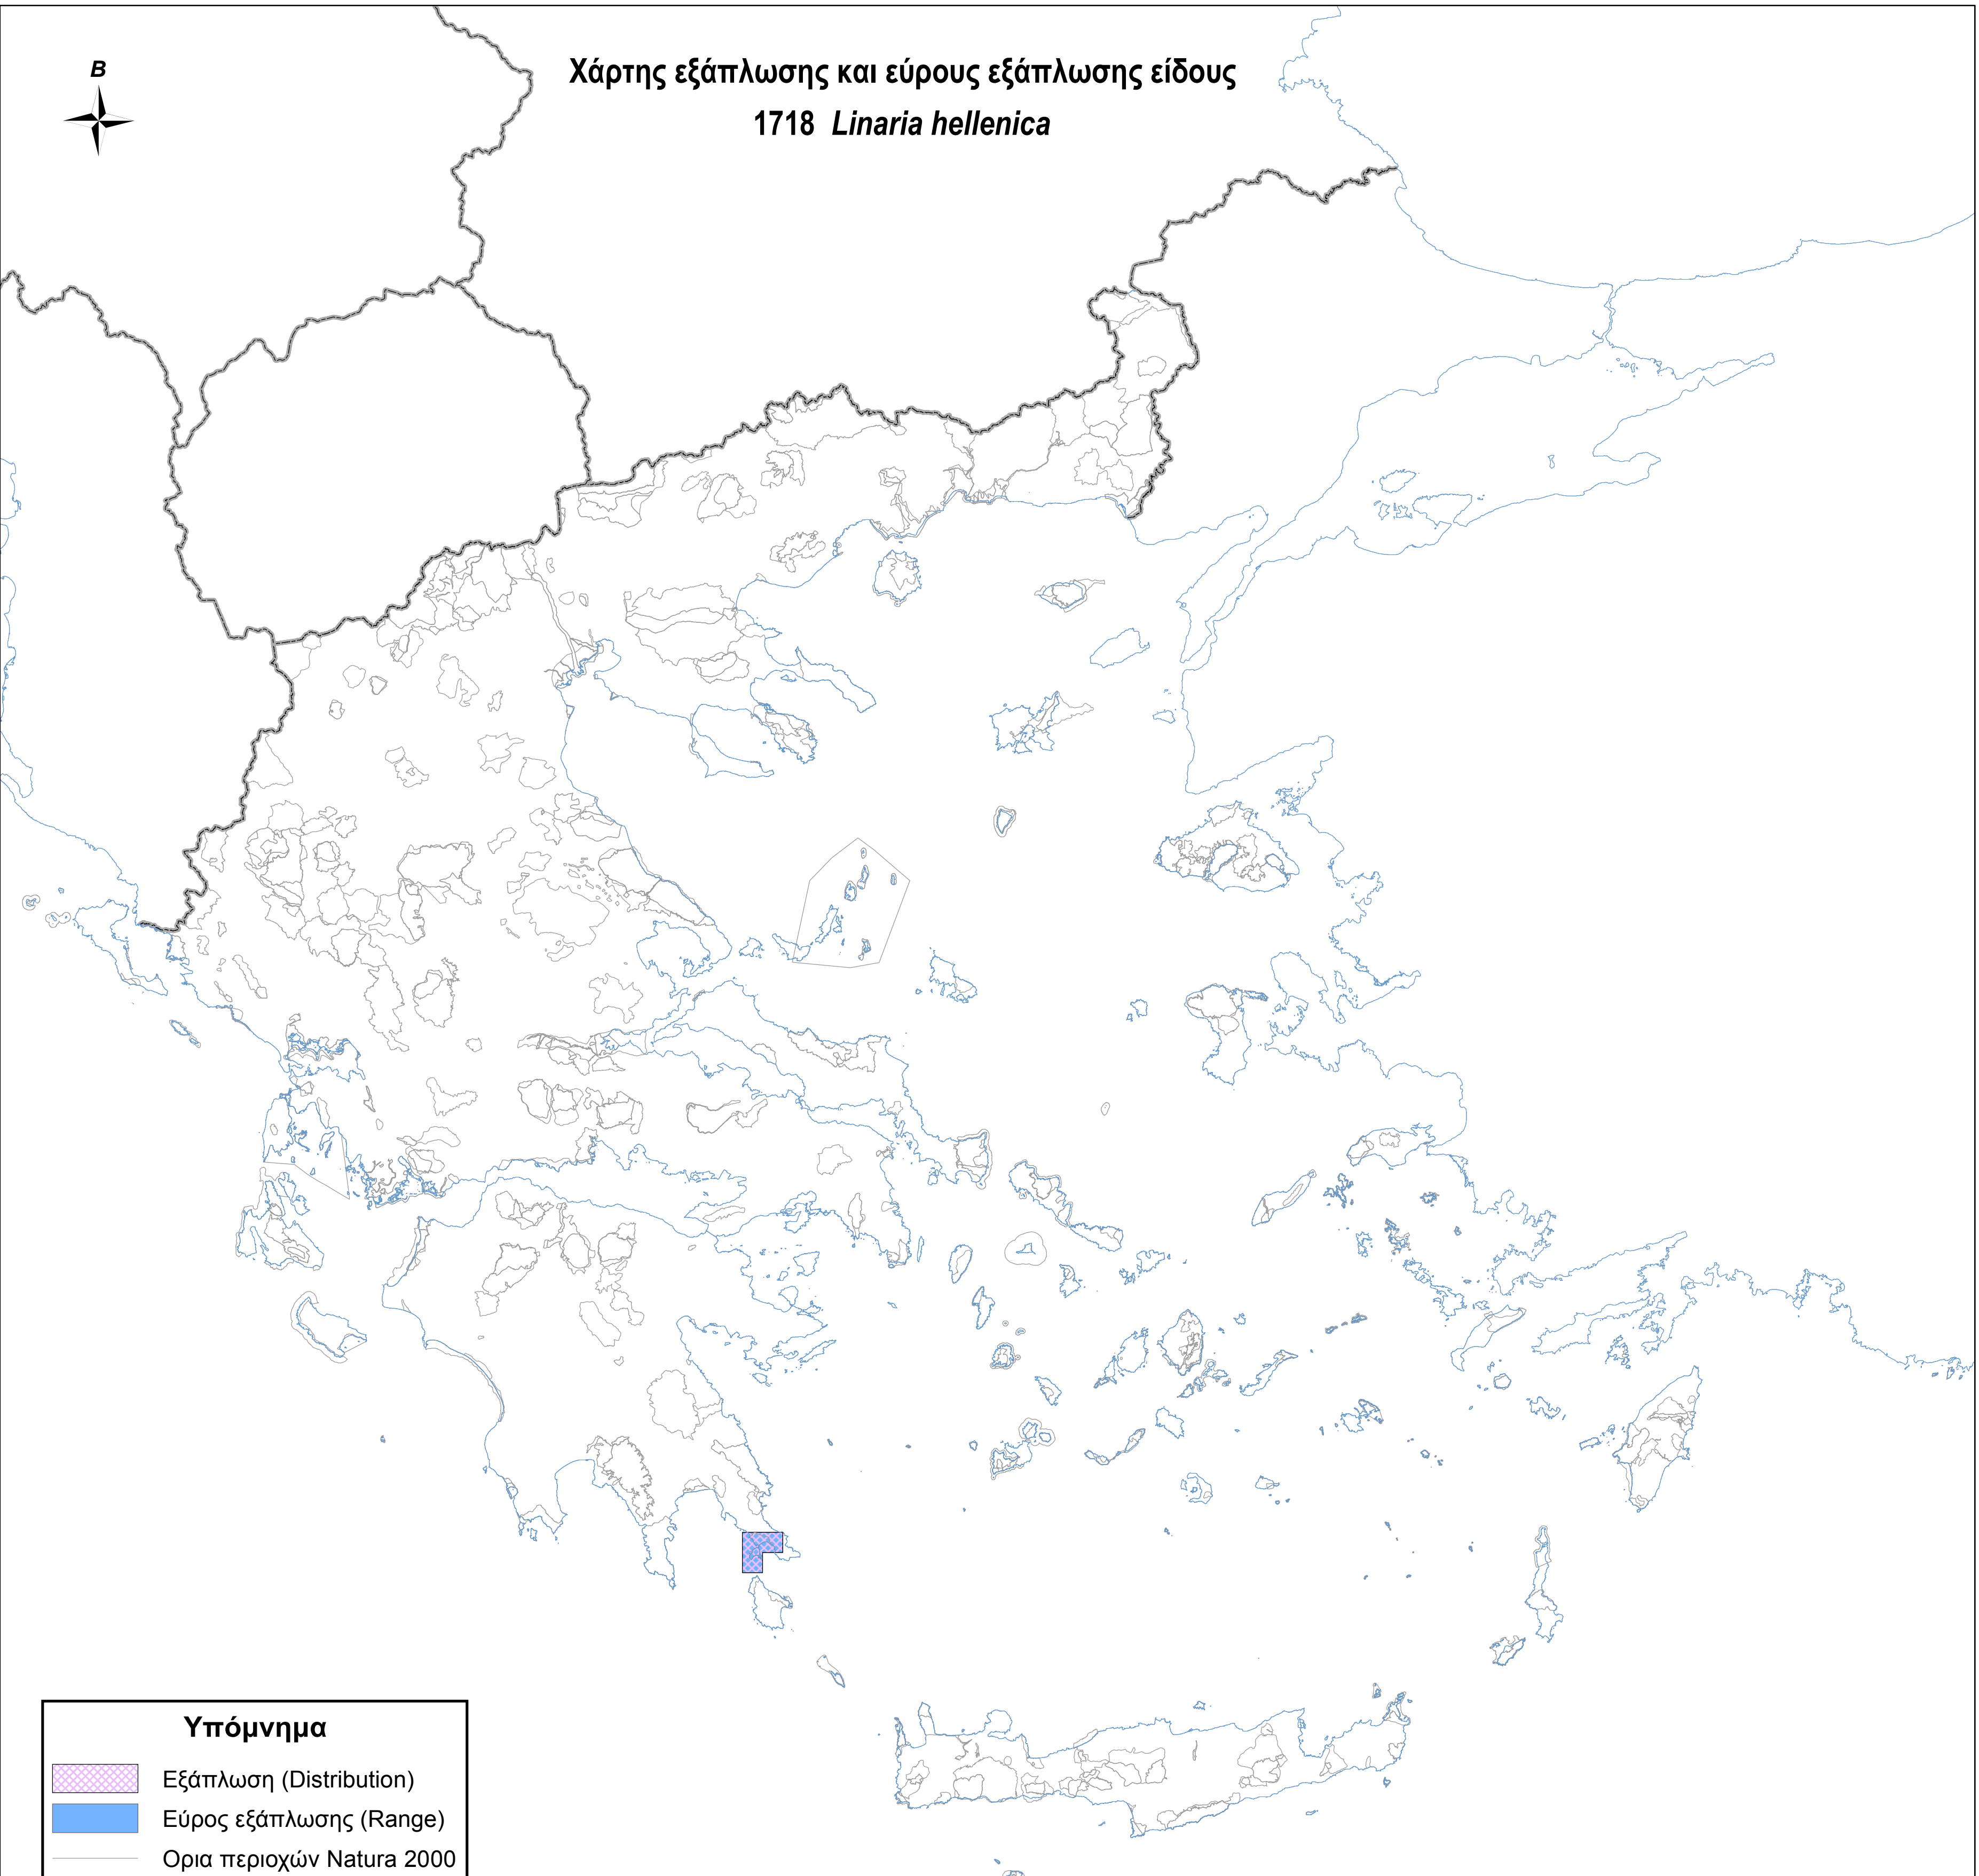

Χάρτης εξάπλωσης και εύρους εξάπλωσης είδους
1718 *Linaria hellenica*

Υπόμνημα

-  Εξάπλωση (Distribution)
-  Εύρος εξάπλωσης (Range)
-  Ορια περιοχών Natura 2000
-  Ακτογραμμή
-  Σύνορα

0 50 100 200 χλμ.