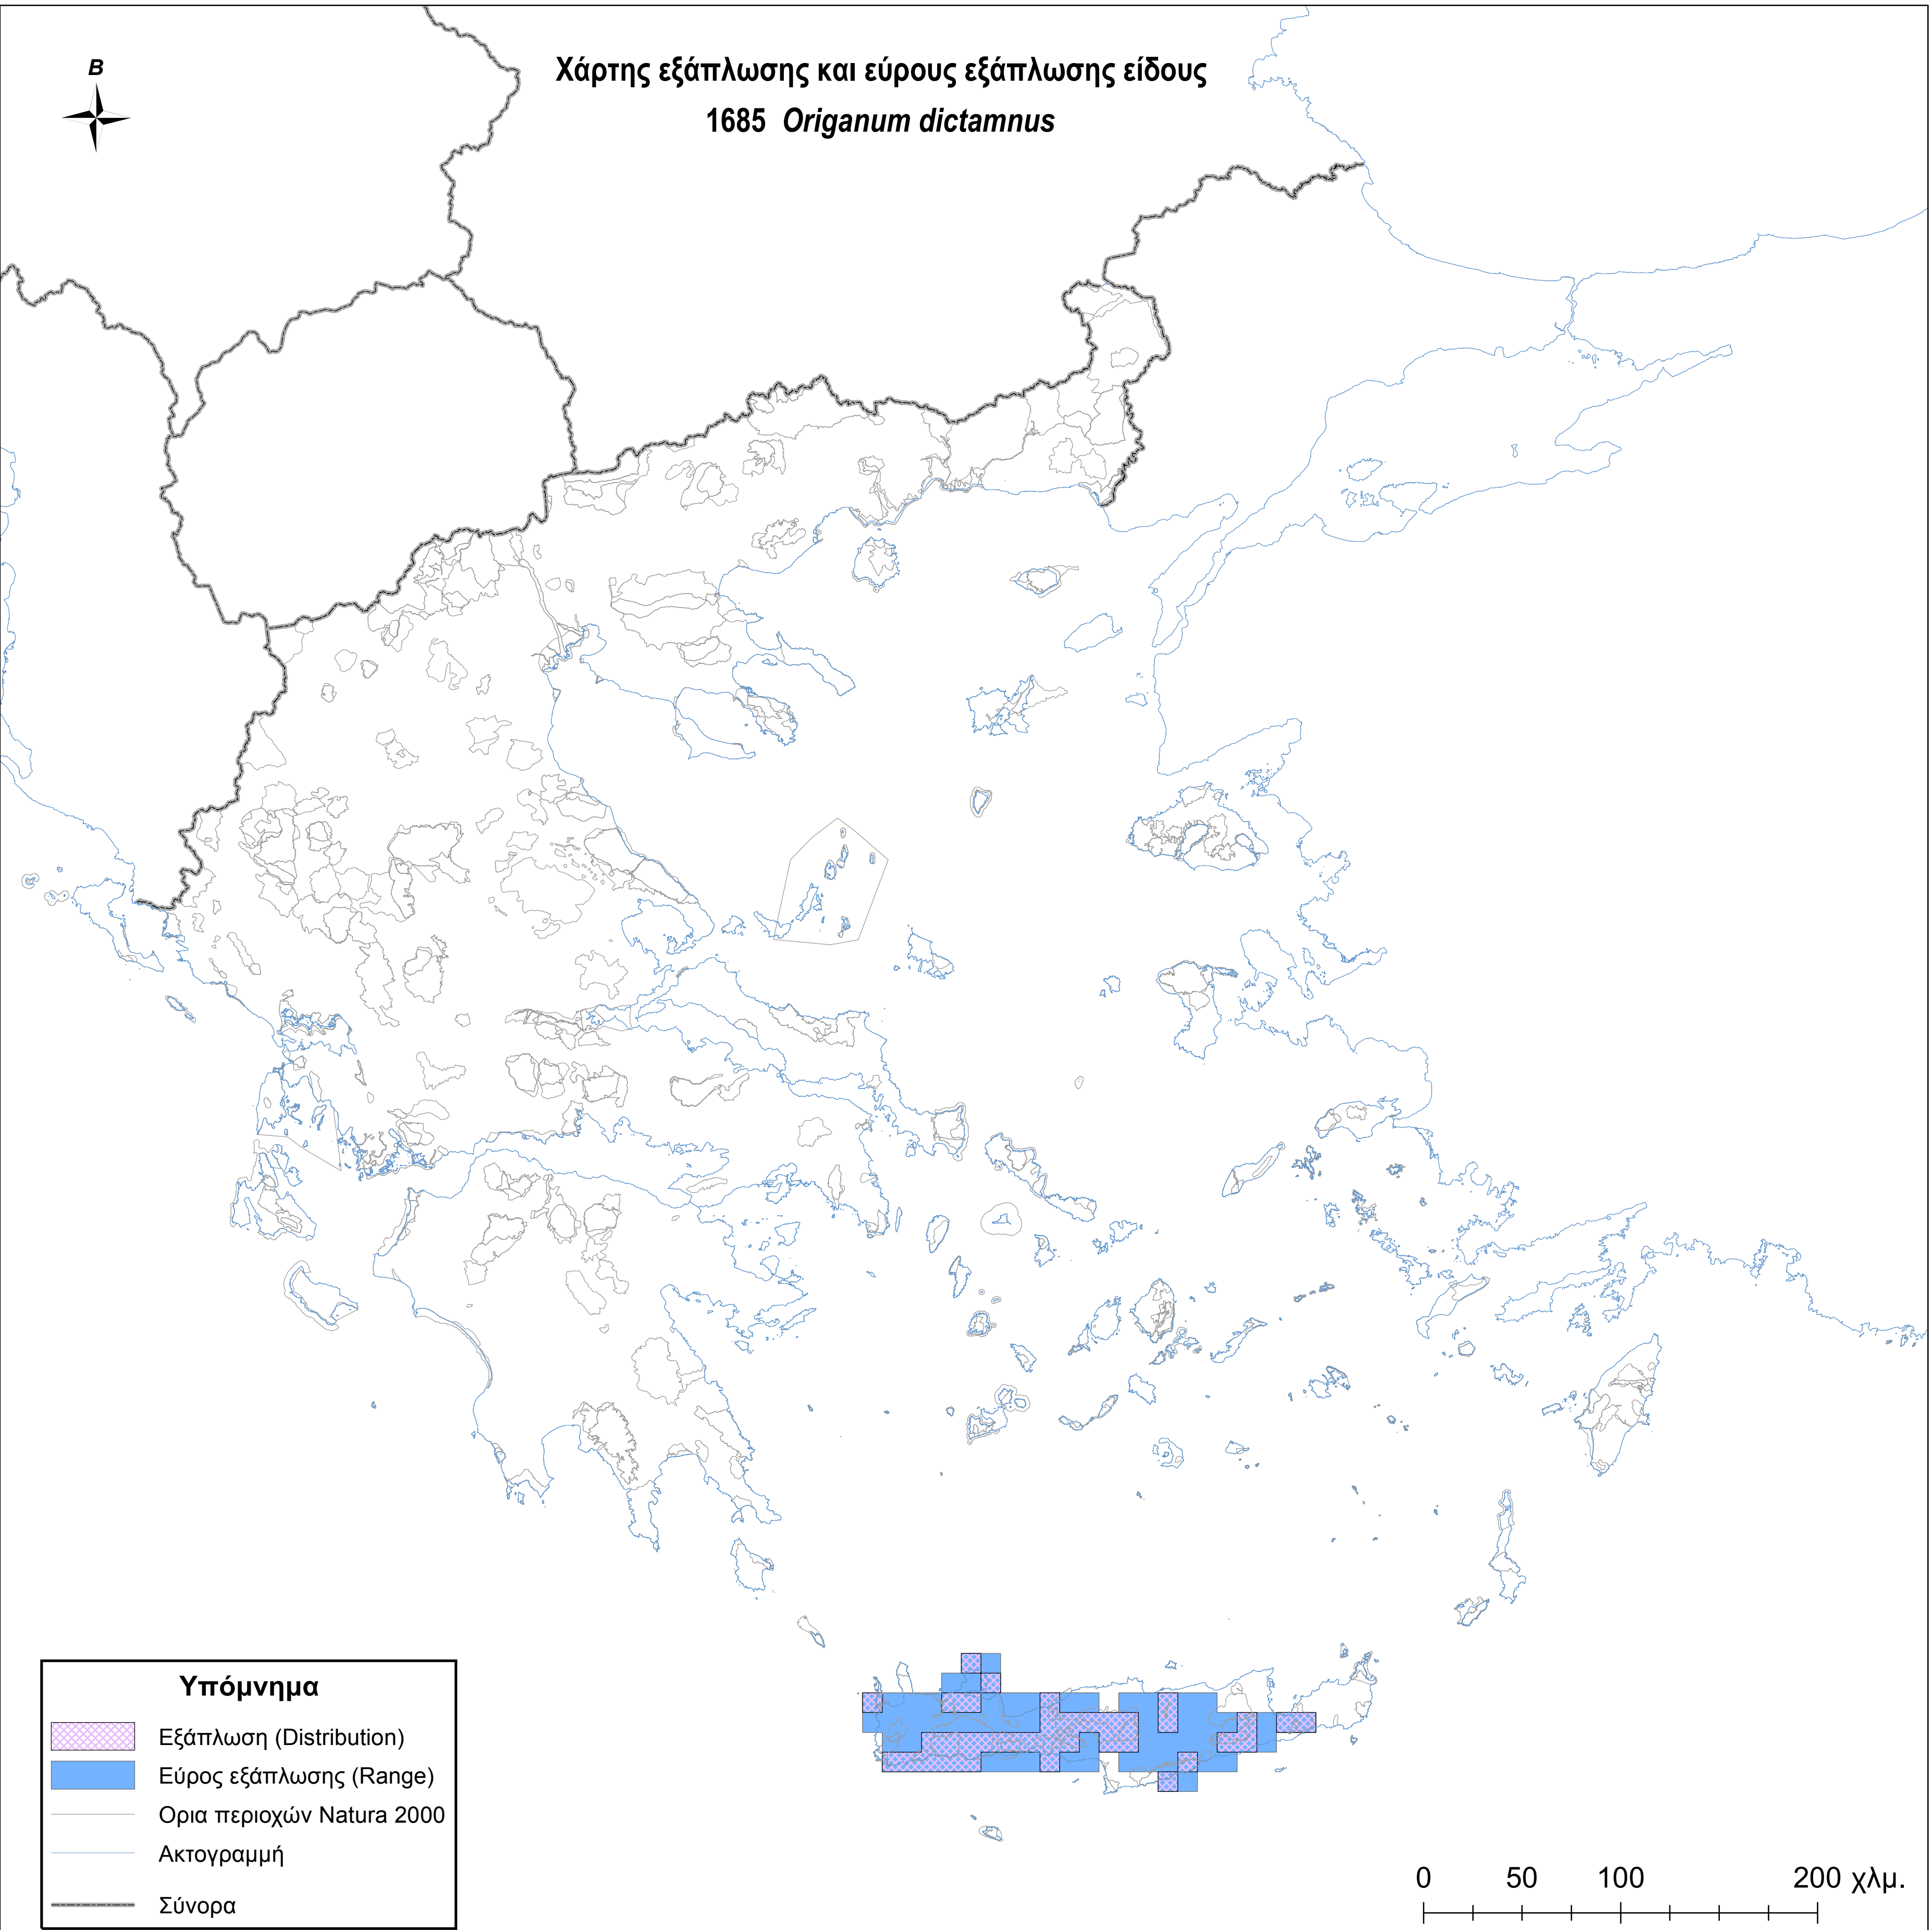

Χάρτης εξάπλωσης και εύρους εξάπλωσης είδους
1685 *Origanum dictamnus*

Υπόμνημα

-  Εξάπλωση (Distribution)
-  Εύρος εξάπλωσης (Range)
-  Ορια περιοχών Natura 2000
-  Ακτογραμμή
-  Σύνορα

0 50 100 200 χλμ.