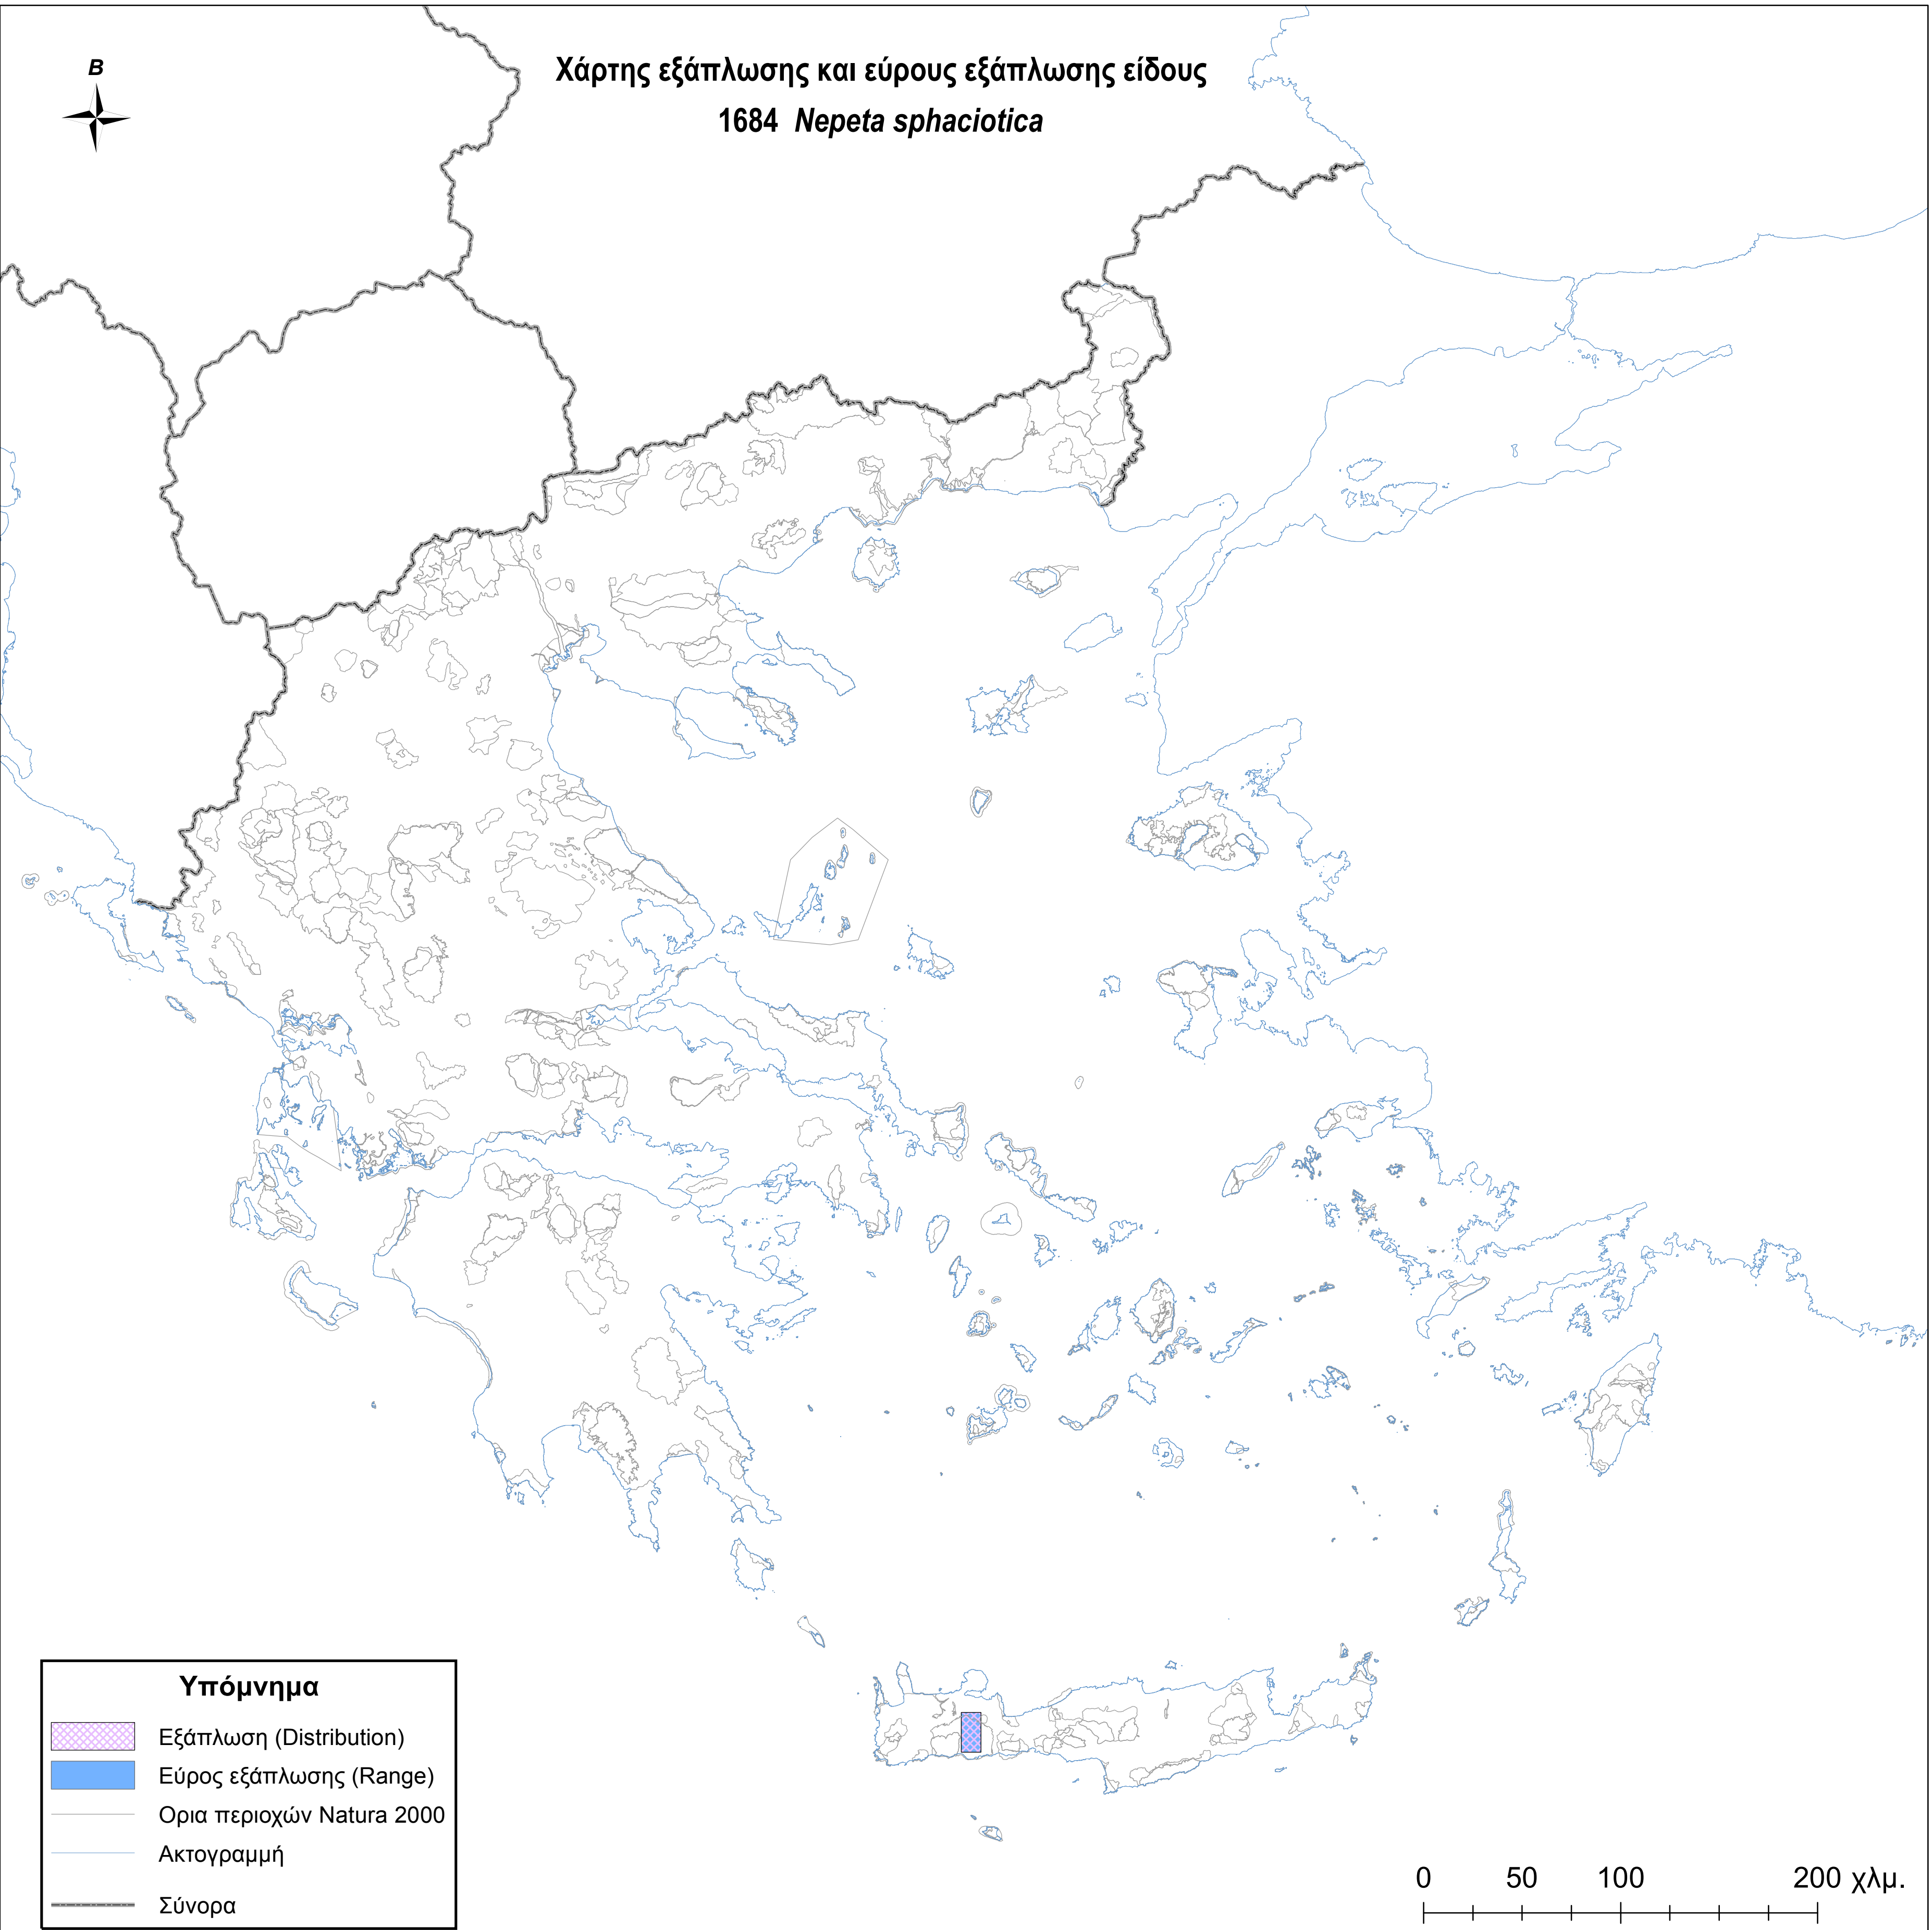

Χάρτης εξάπλωσης και εύρους εξάπλωσης είδους
1684 *Nepeta sphaciotica*

Υπόμνημα

-  Εξάπλωση (Distribution)
-  Εύρος εξάπλωσης (Range)
-  Ορια περιοχών Natura 2000
-  Ακτογραμμή
-  Σύνορα