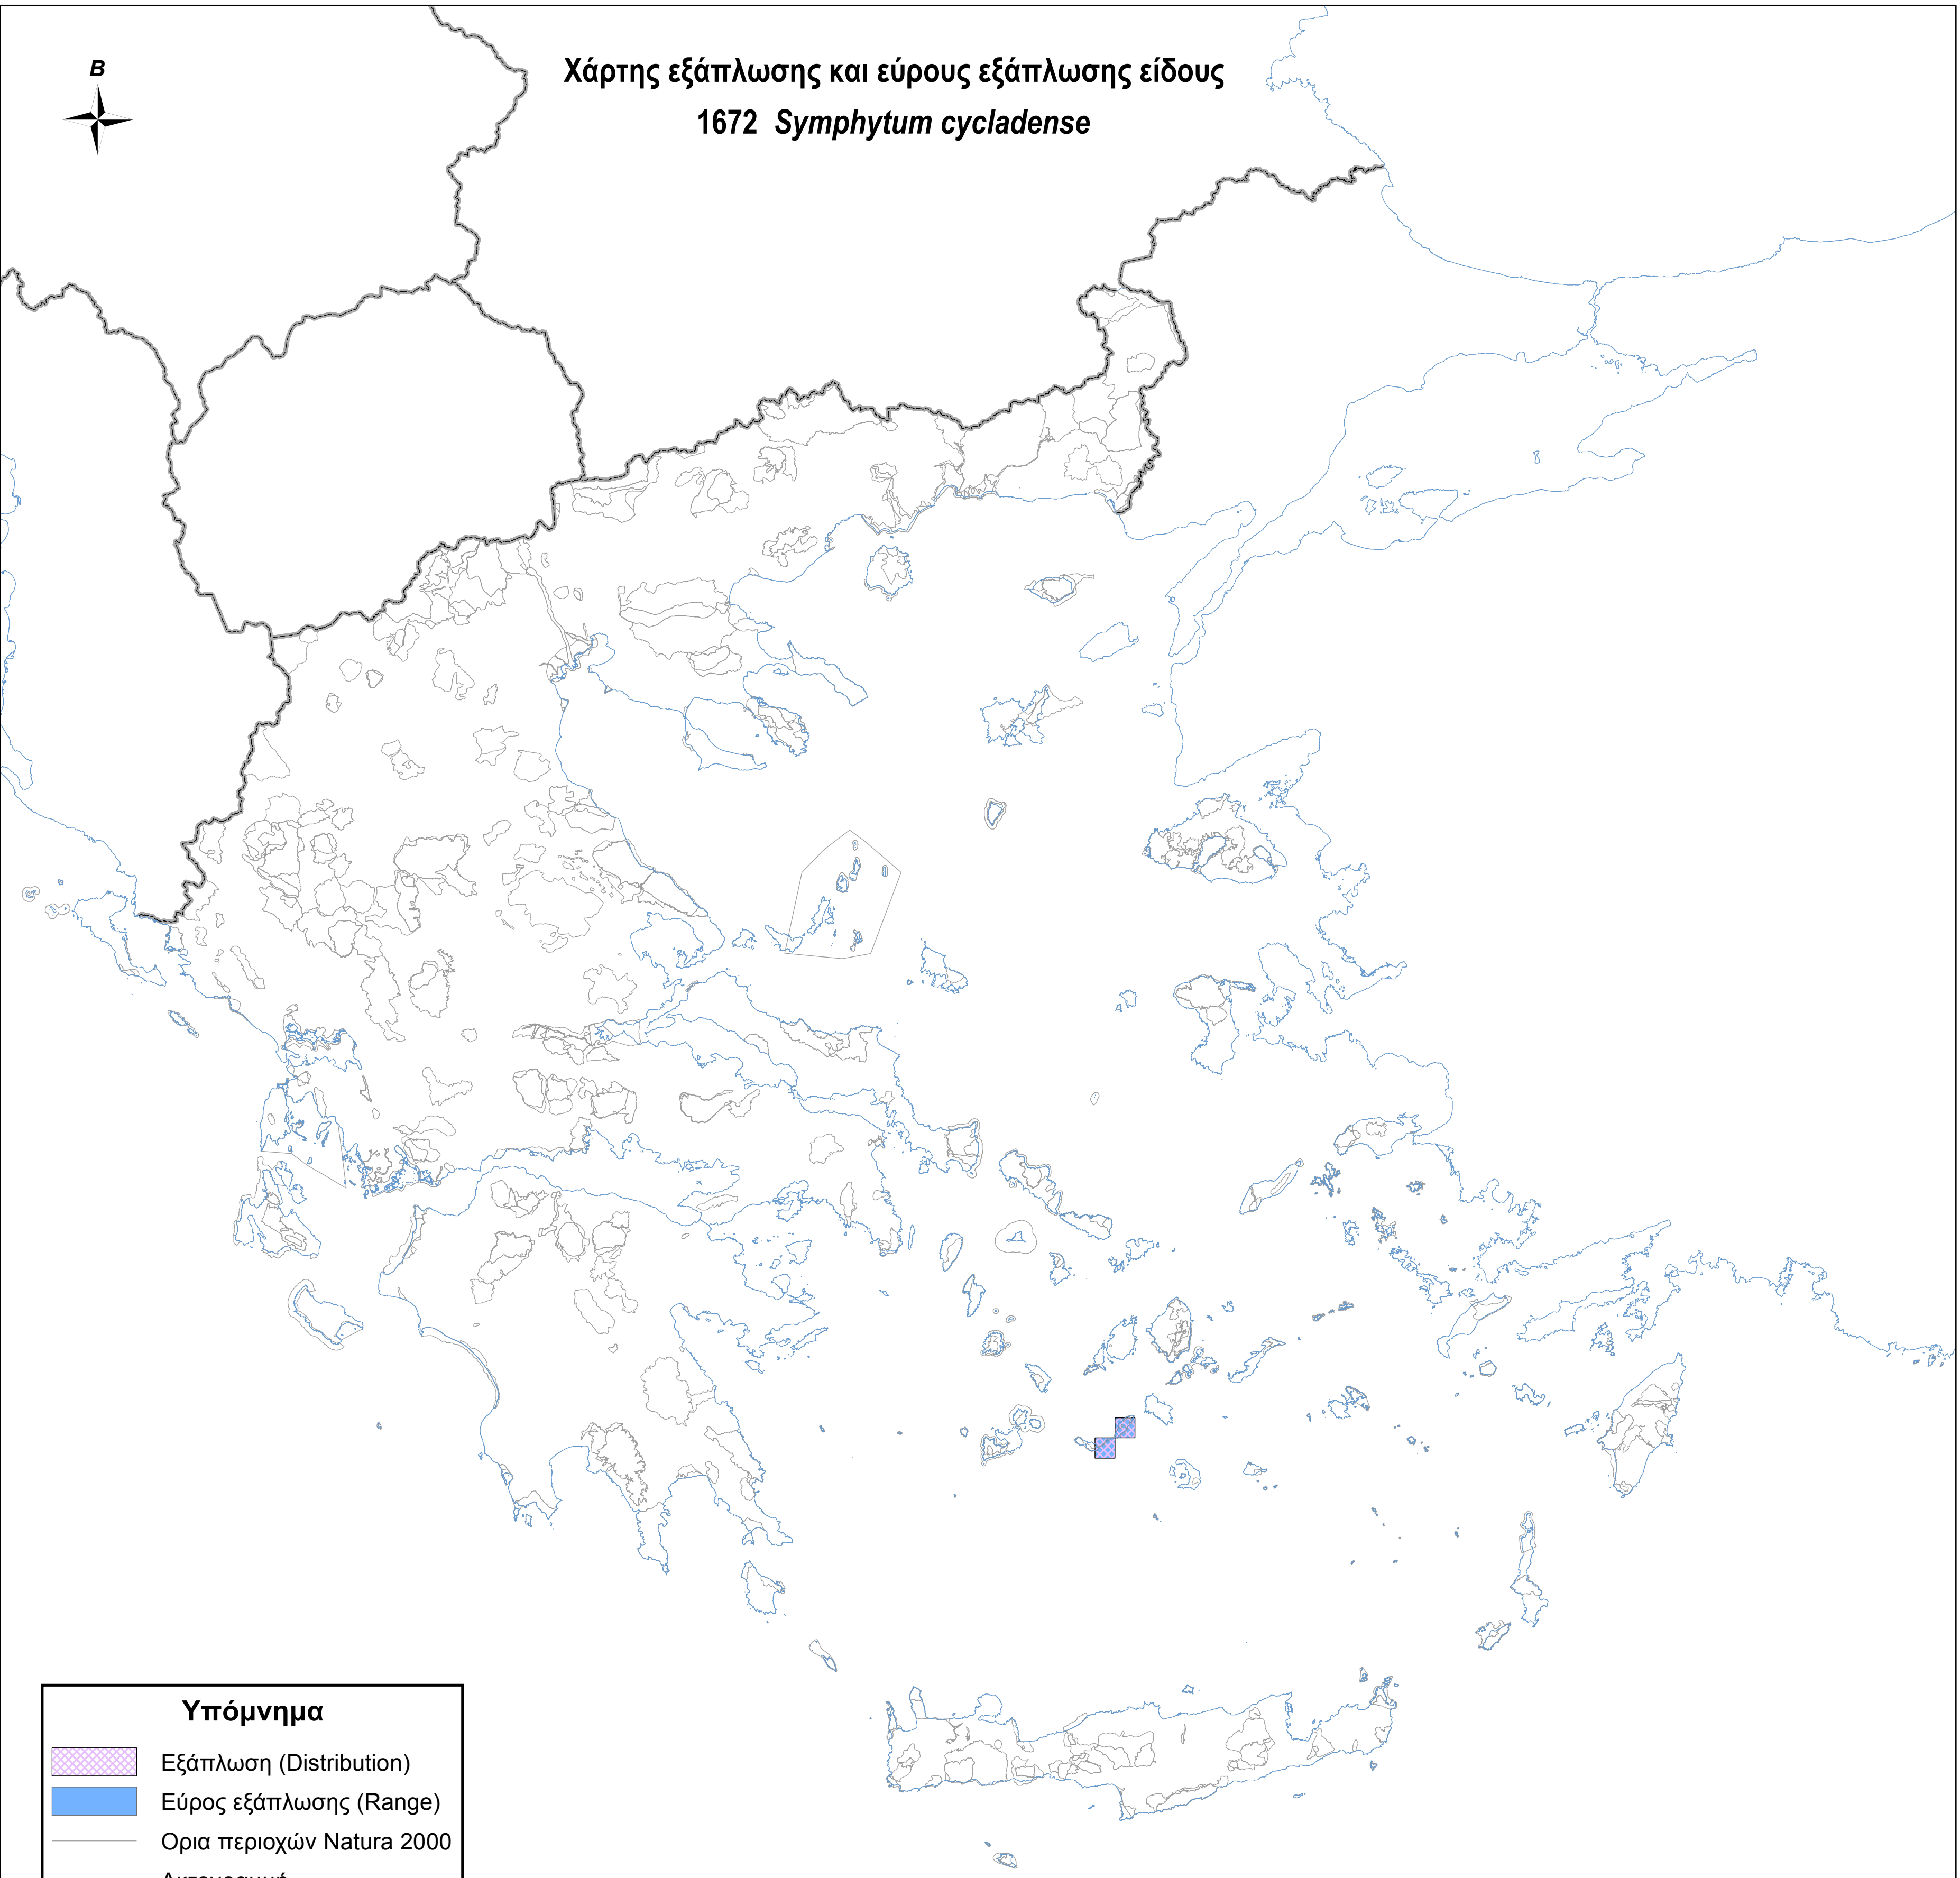

Χάρτης εξάπλωσης και εύρους εξάπλωσης είδους
1672 *Symphytum cycladense*

Υπόμνημα

-  Εξάπλωση (Distribution)
-  Εύρος εξάπλωσης (Range)
-  Ορια περιοχών Natura 2000
-  Ακτογραμμή
-  Σύνορα