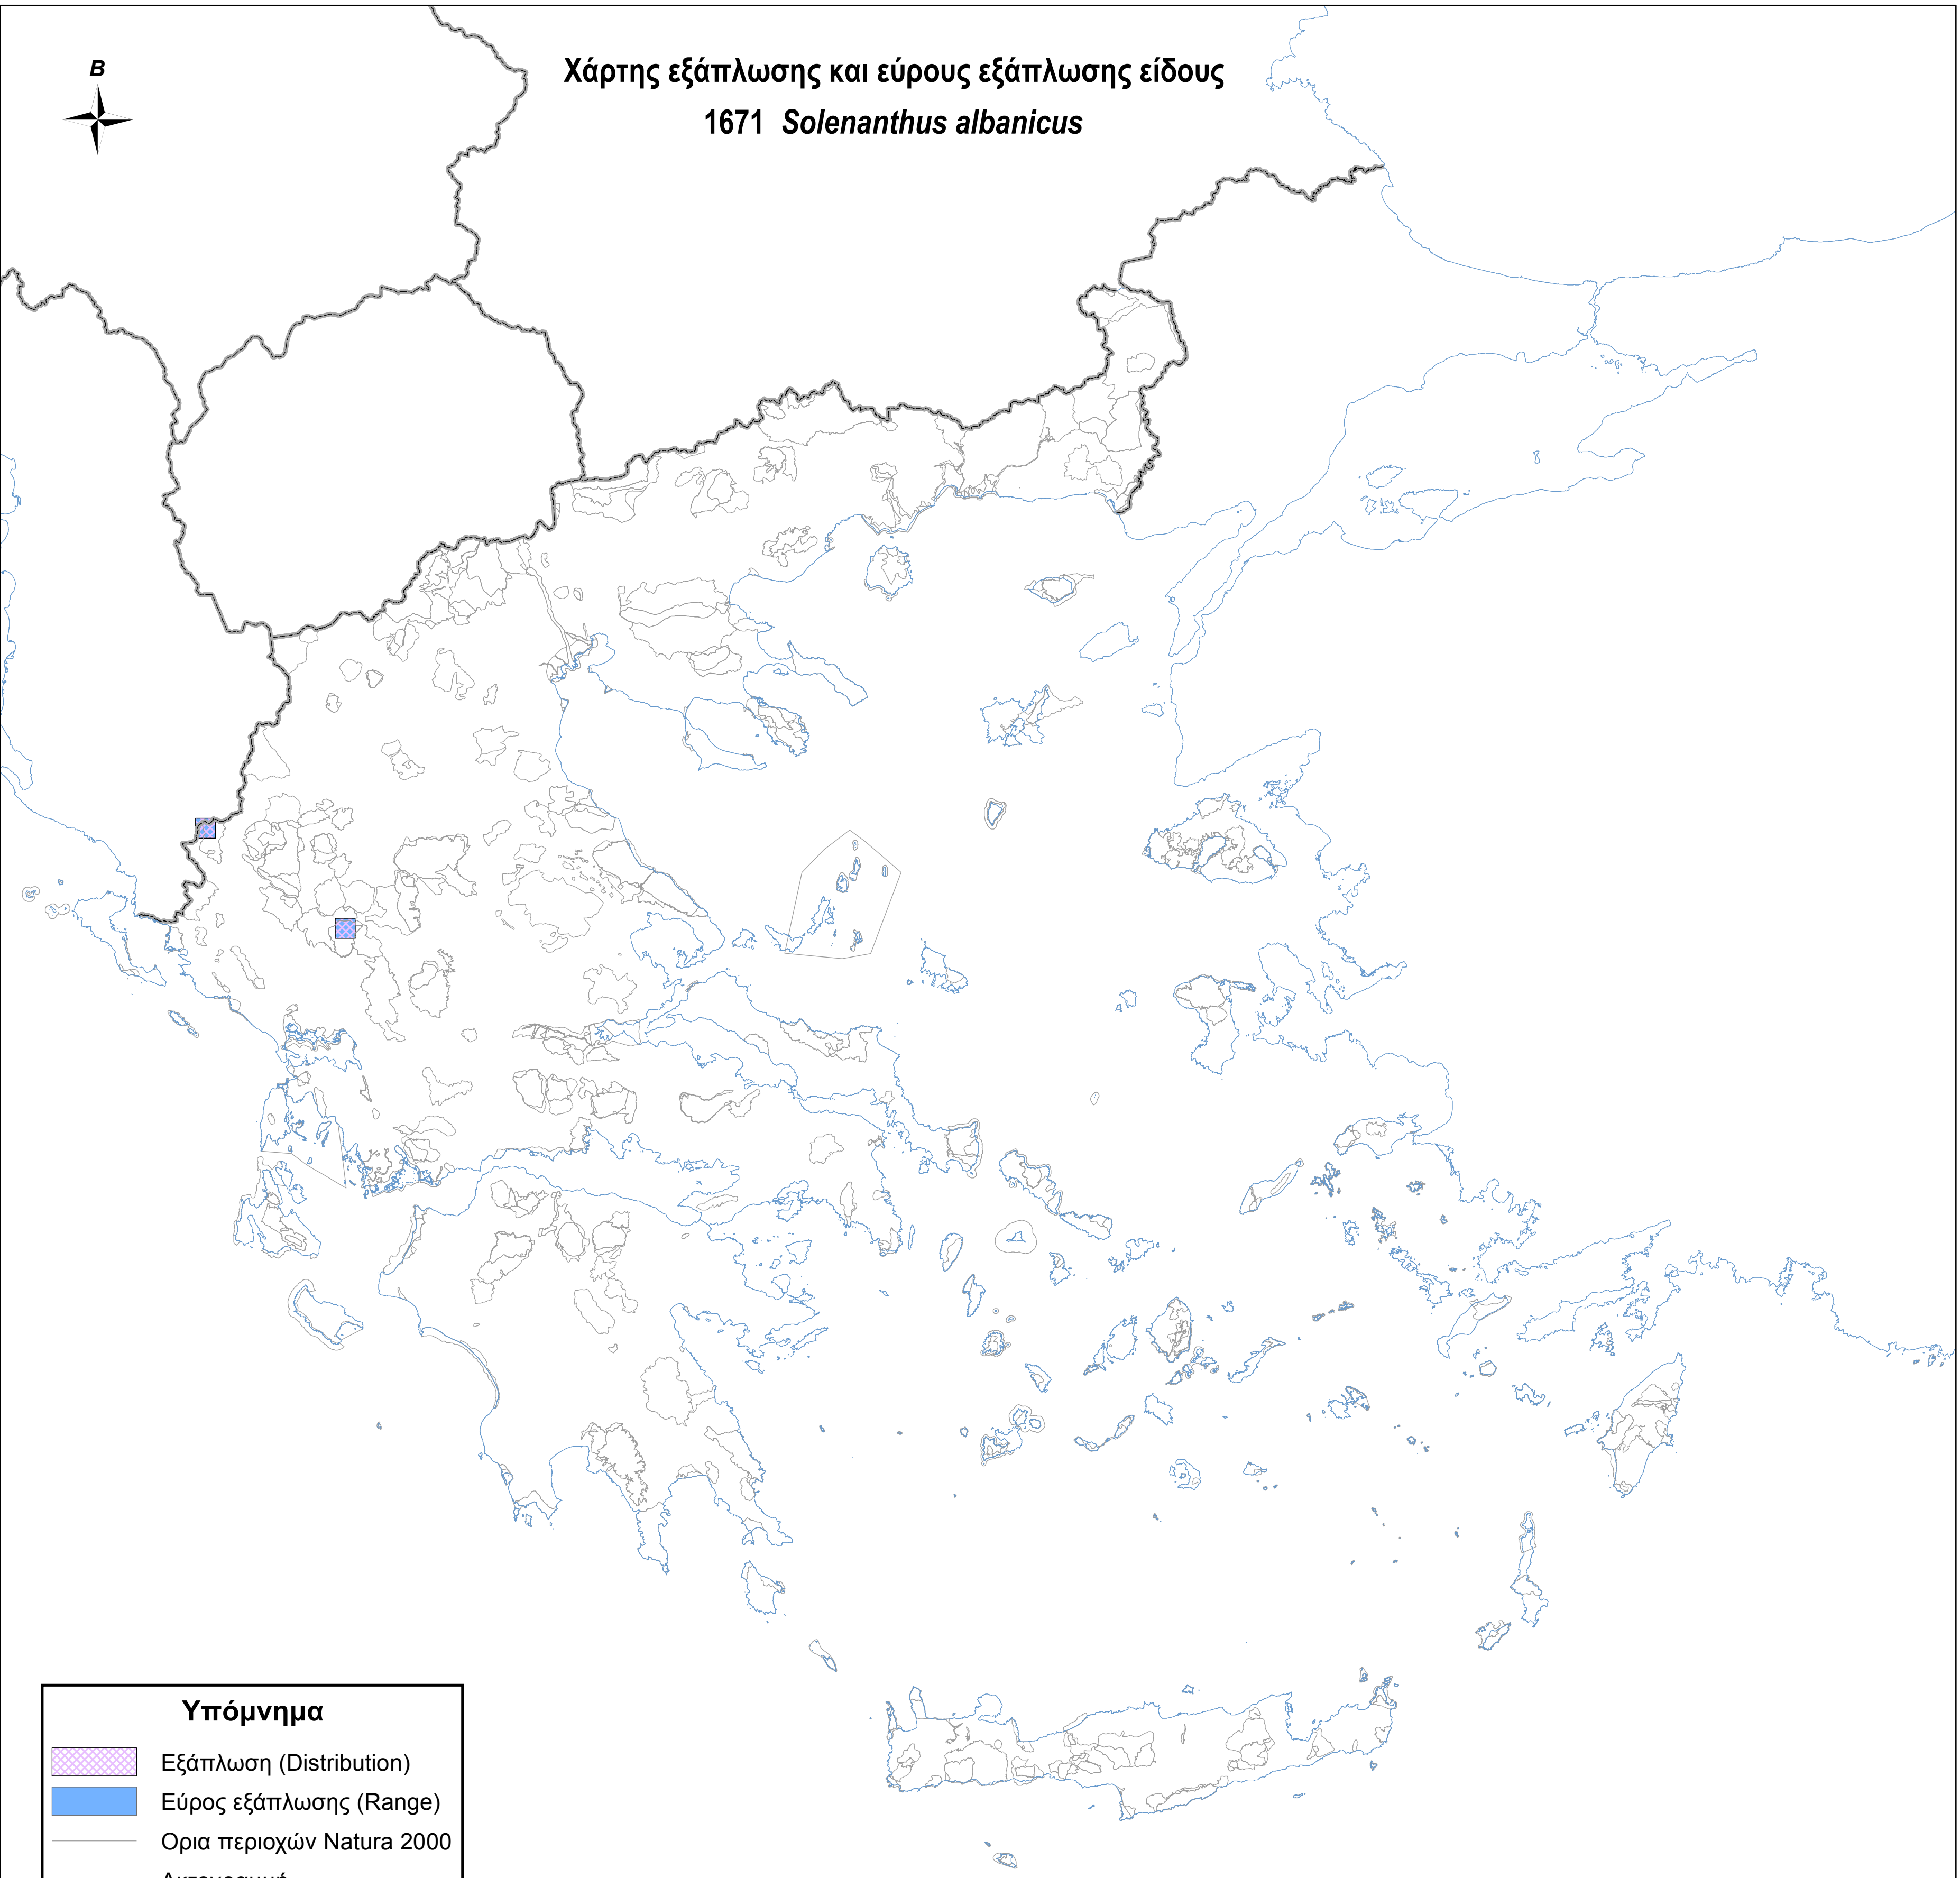

Χάρτης εξάπλωσης και εύρους εξάπλωσης είδους  
1671 *Solenanthus albanicus*

**Υπόμνημα**

-  Εξάπλωση (Distribution)
-  Εύρος εξάπλωσης (Range)
-  Ορια περιοχών Natura 2000
-  Ακτογραμμή
-  Σύνορα