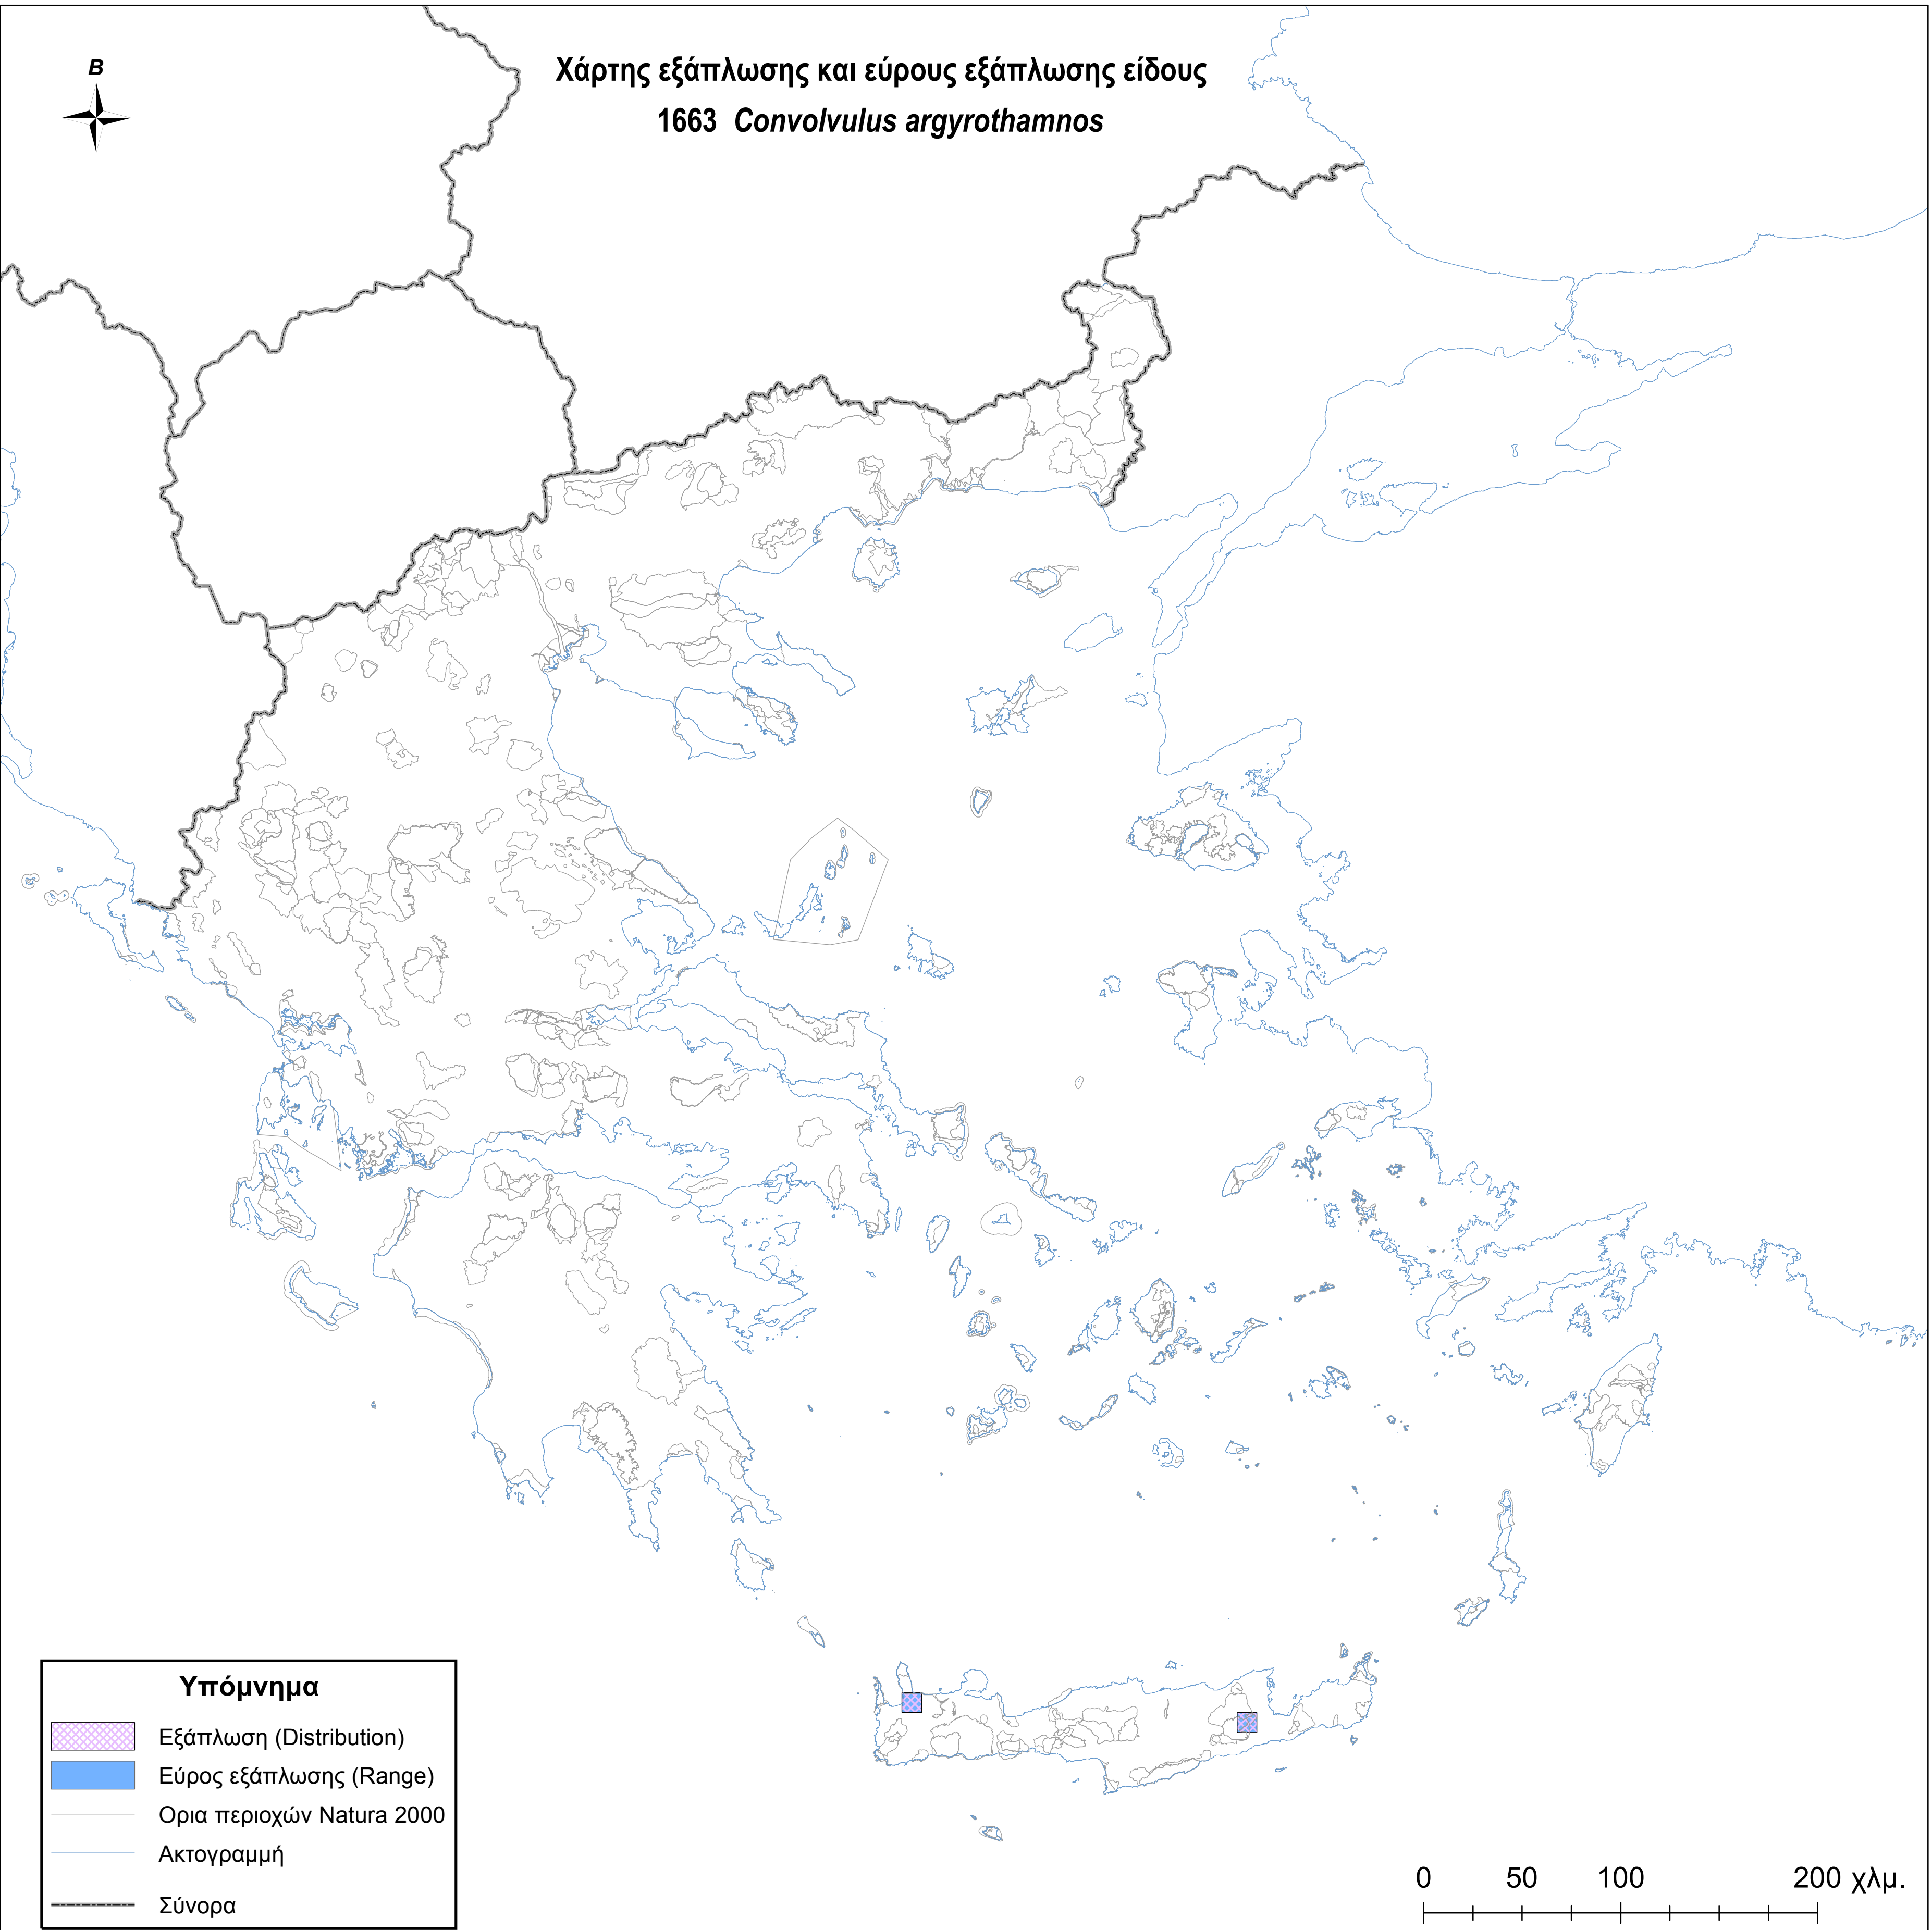

Χάρτης εξάπλωσης και εύρους εξάπλωσης είδους  
1663 *Convolvulus argyrothamnus*

**Υπόμνημα**

-  Εξάπλωση (Distribution)
-  Εύρος εξάπλωσης (Range)
-  Ορια περιοχών Natura 2000
-  Ακτογραμμή
-  Σύνορα