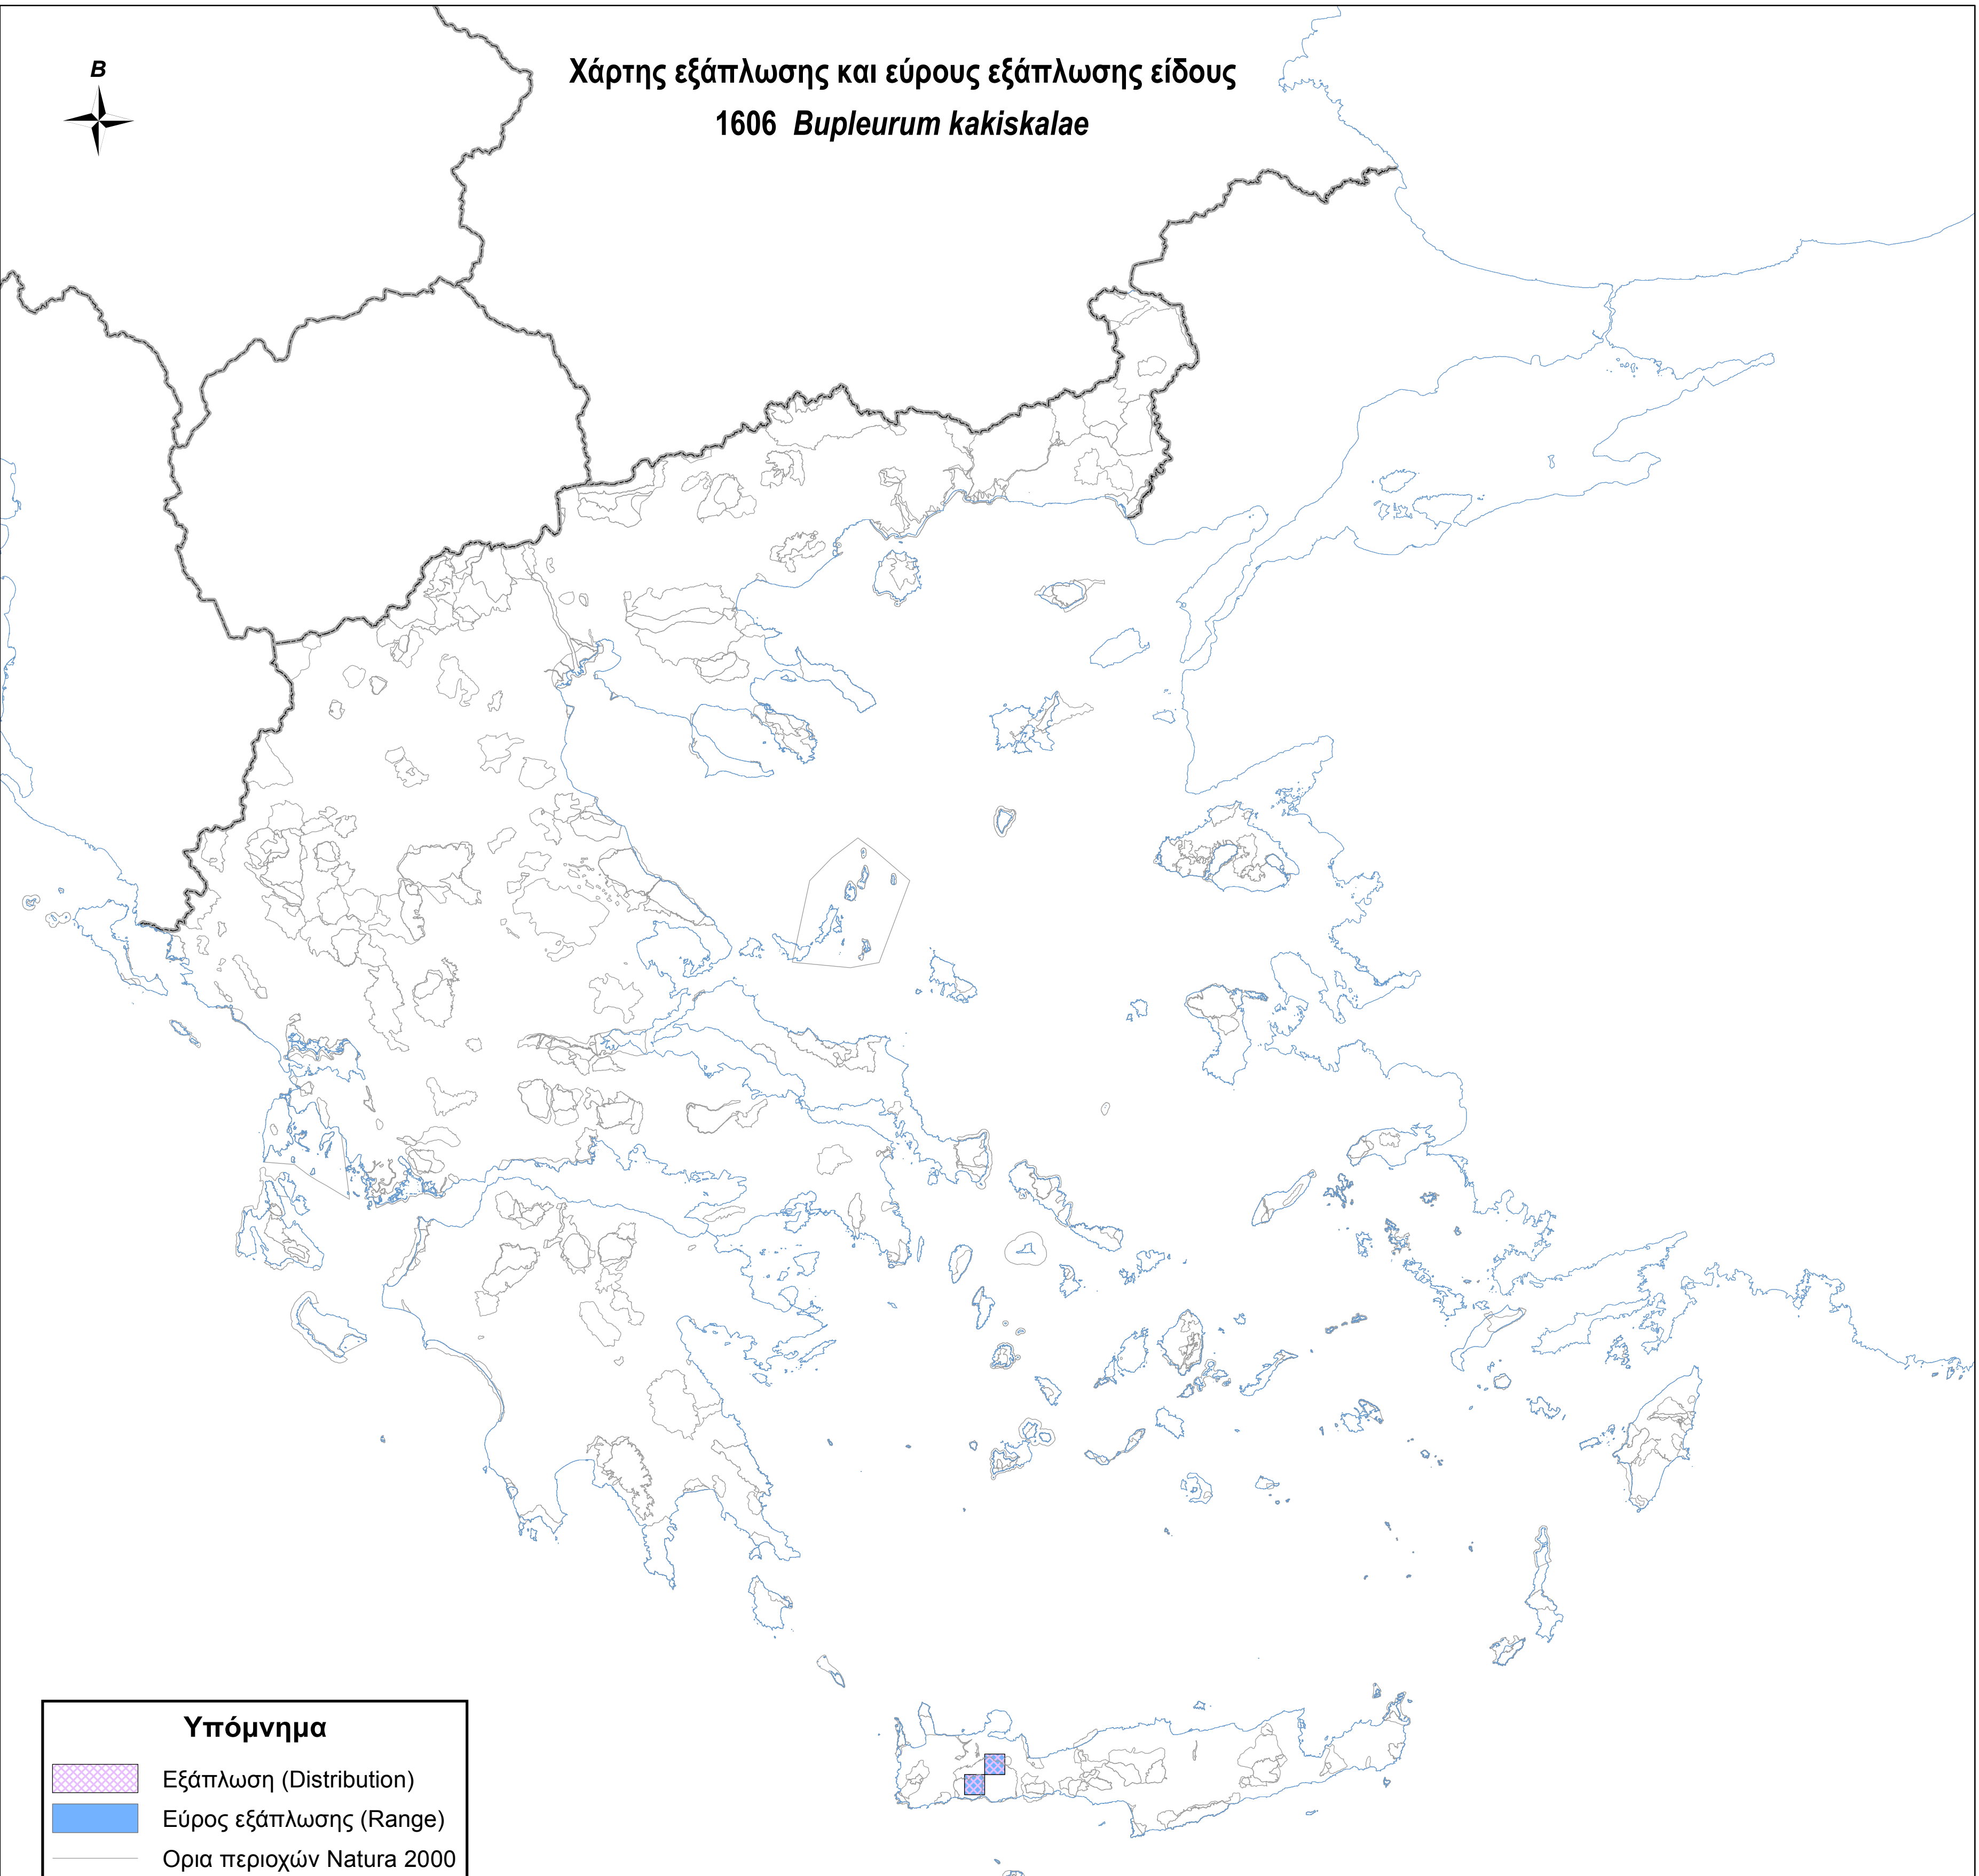

Χάρτης εξάπλωσης και εύρους εξάπλωσης είδους  
1606 *Bupleurum kakiskalae*

**Υπόμνημα**

-  Εξάπλωση (Distribution)
-  Εύρος εξάπλωσης (Range)
-  Ορια περιοχών Natura 2000
-  Ακτογραμμή
-  Σύνορα

0 50 100 200 χλμ.