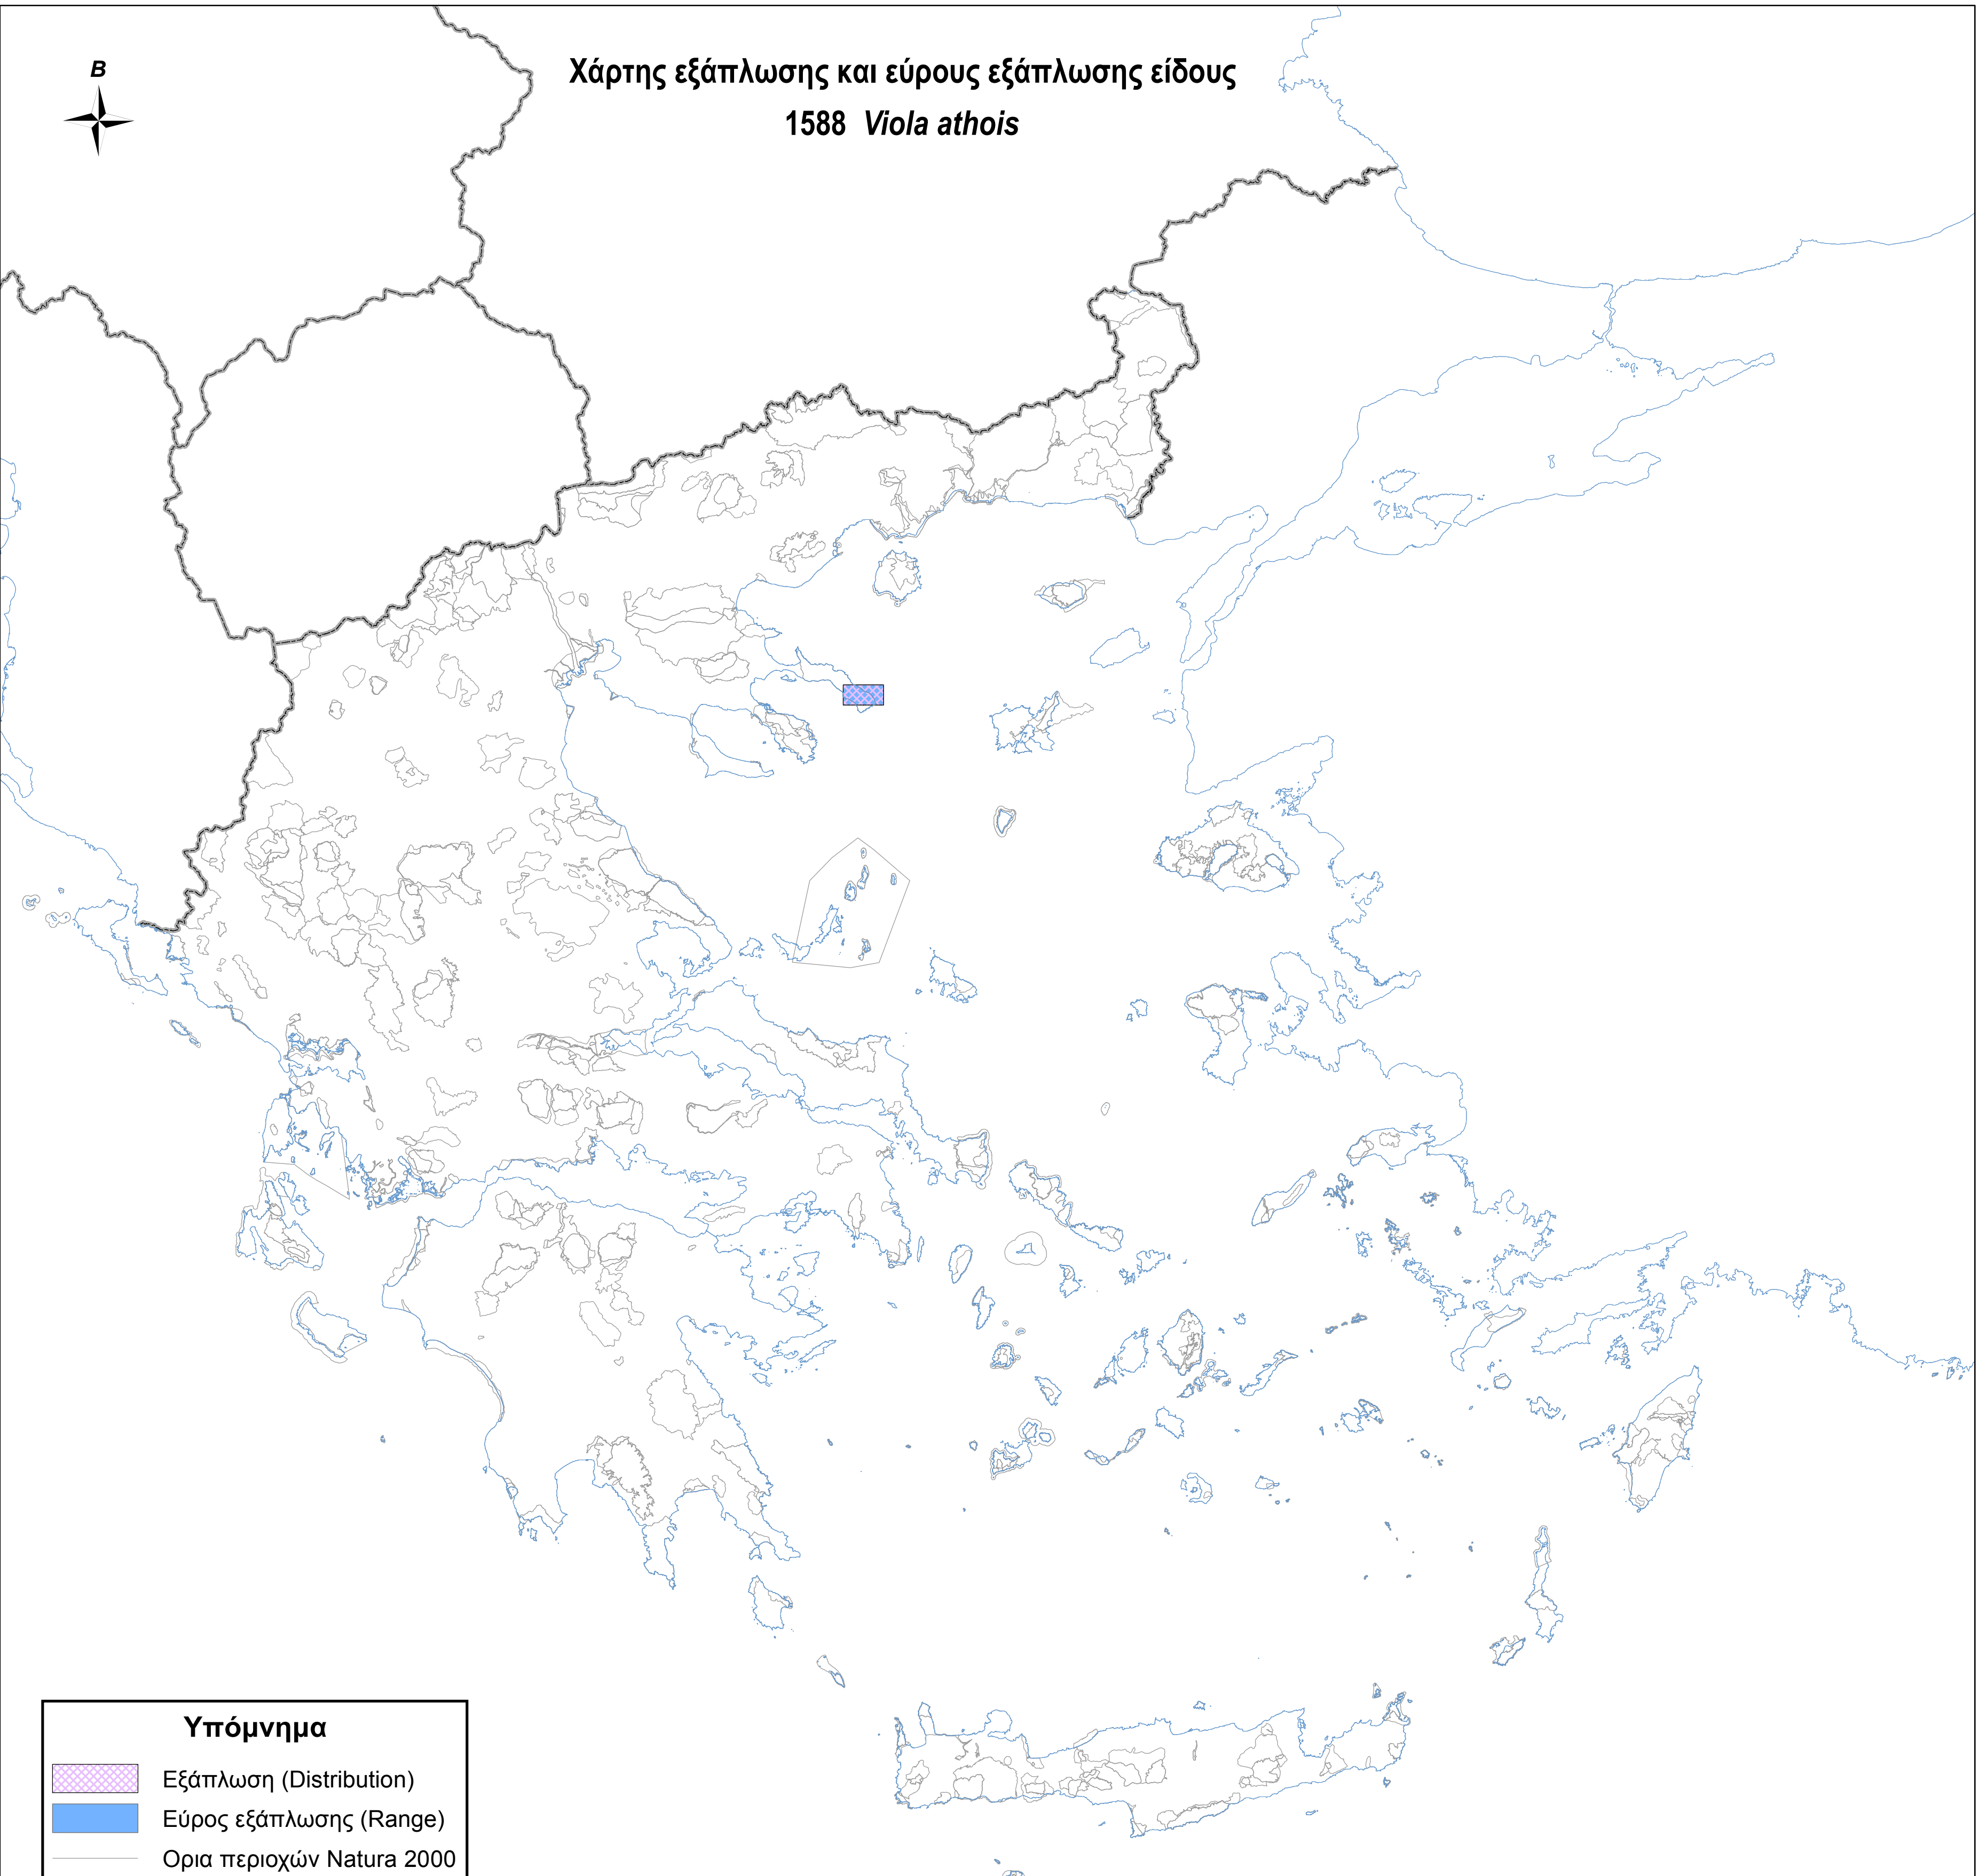

Χάρτης εξάπλωσης και εύρους εξάπλωσης είδους
1588 *Viola athis*

Υπόμνημα

-  Εξάπλωση (Distribution)
-  Εύρος εξάπλωσης (Range)
-  Ορια περιοχών Natura 2000
-  Ακτογραμμή
-  Σύνορα