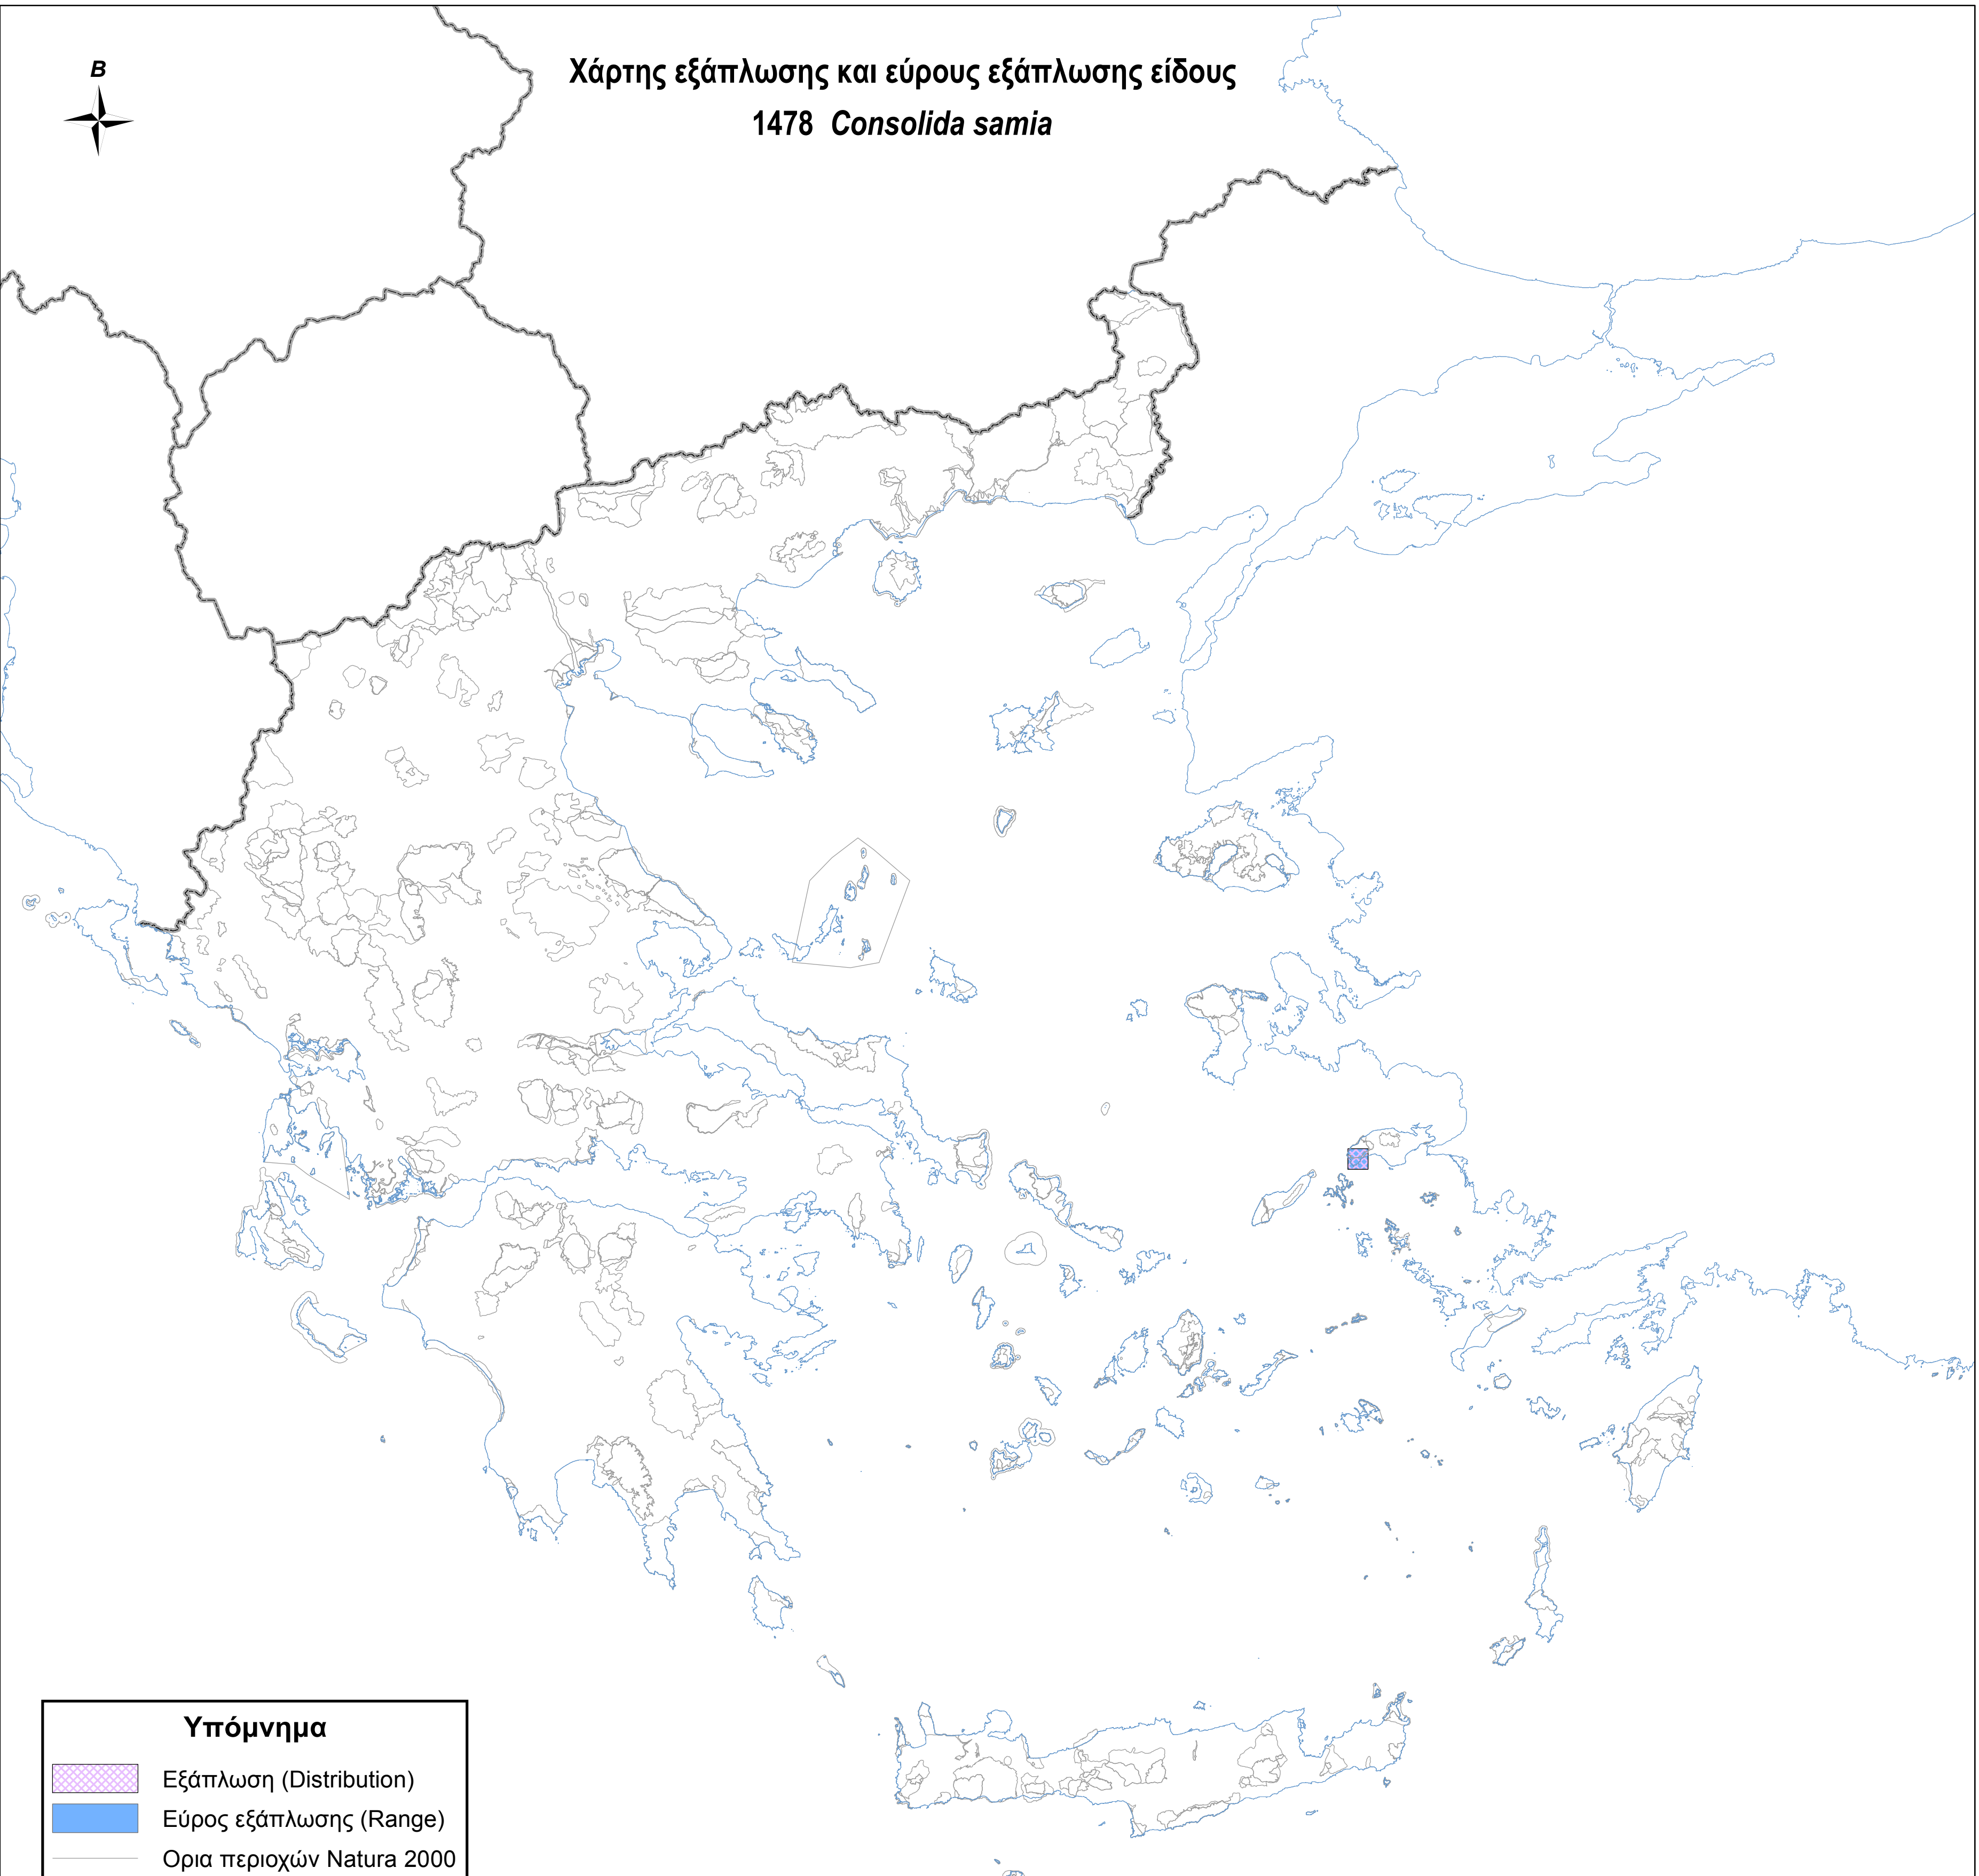

Χάρτης εξάπλωσης και εύρους εξάπλωσης είδους
1478 *Consolida samia*

Υπόμνημα

-  Εξάπλωση (Distribution)
-  Εύρος εξάπλωσης (Range)
-  Ορια περιοχών Natura 2000
-  Ακτογραμμή
-  Σύνορα

0 50 100 200 χλμ.