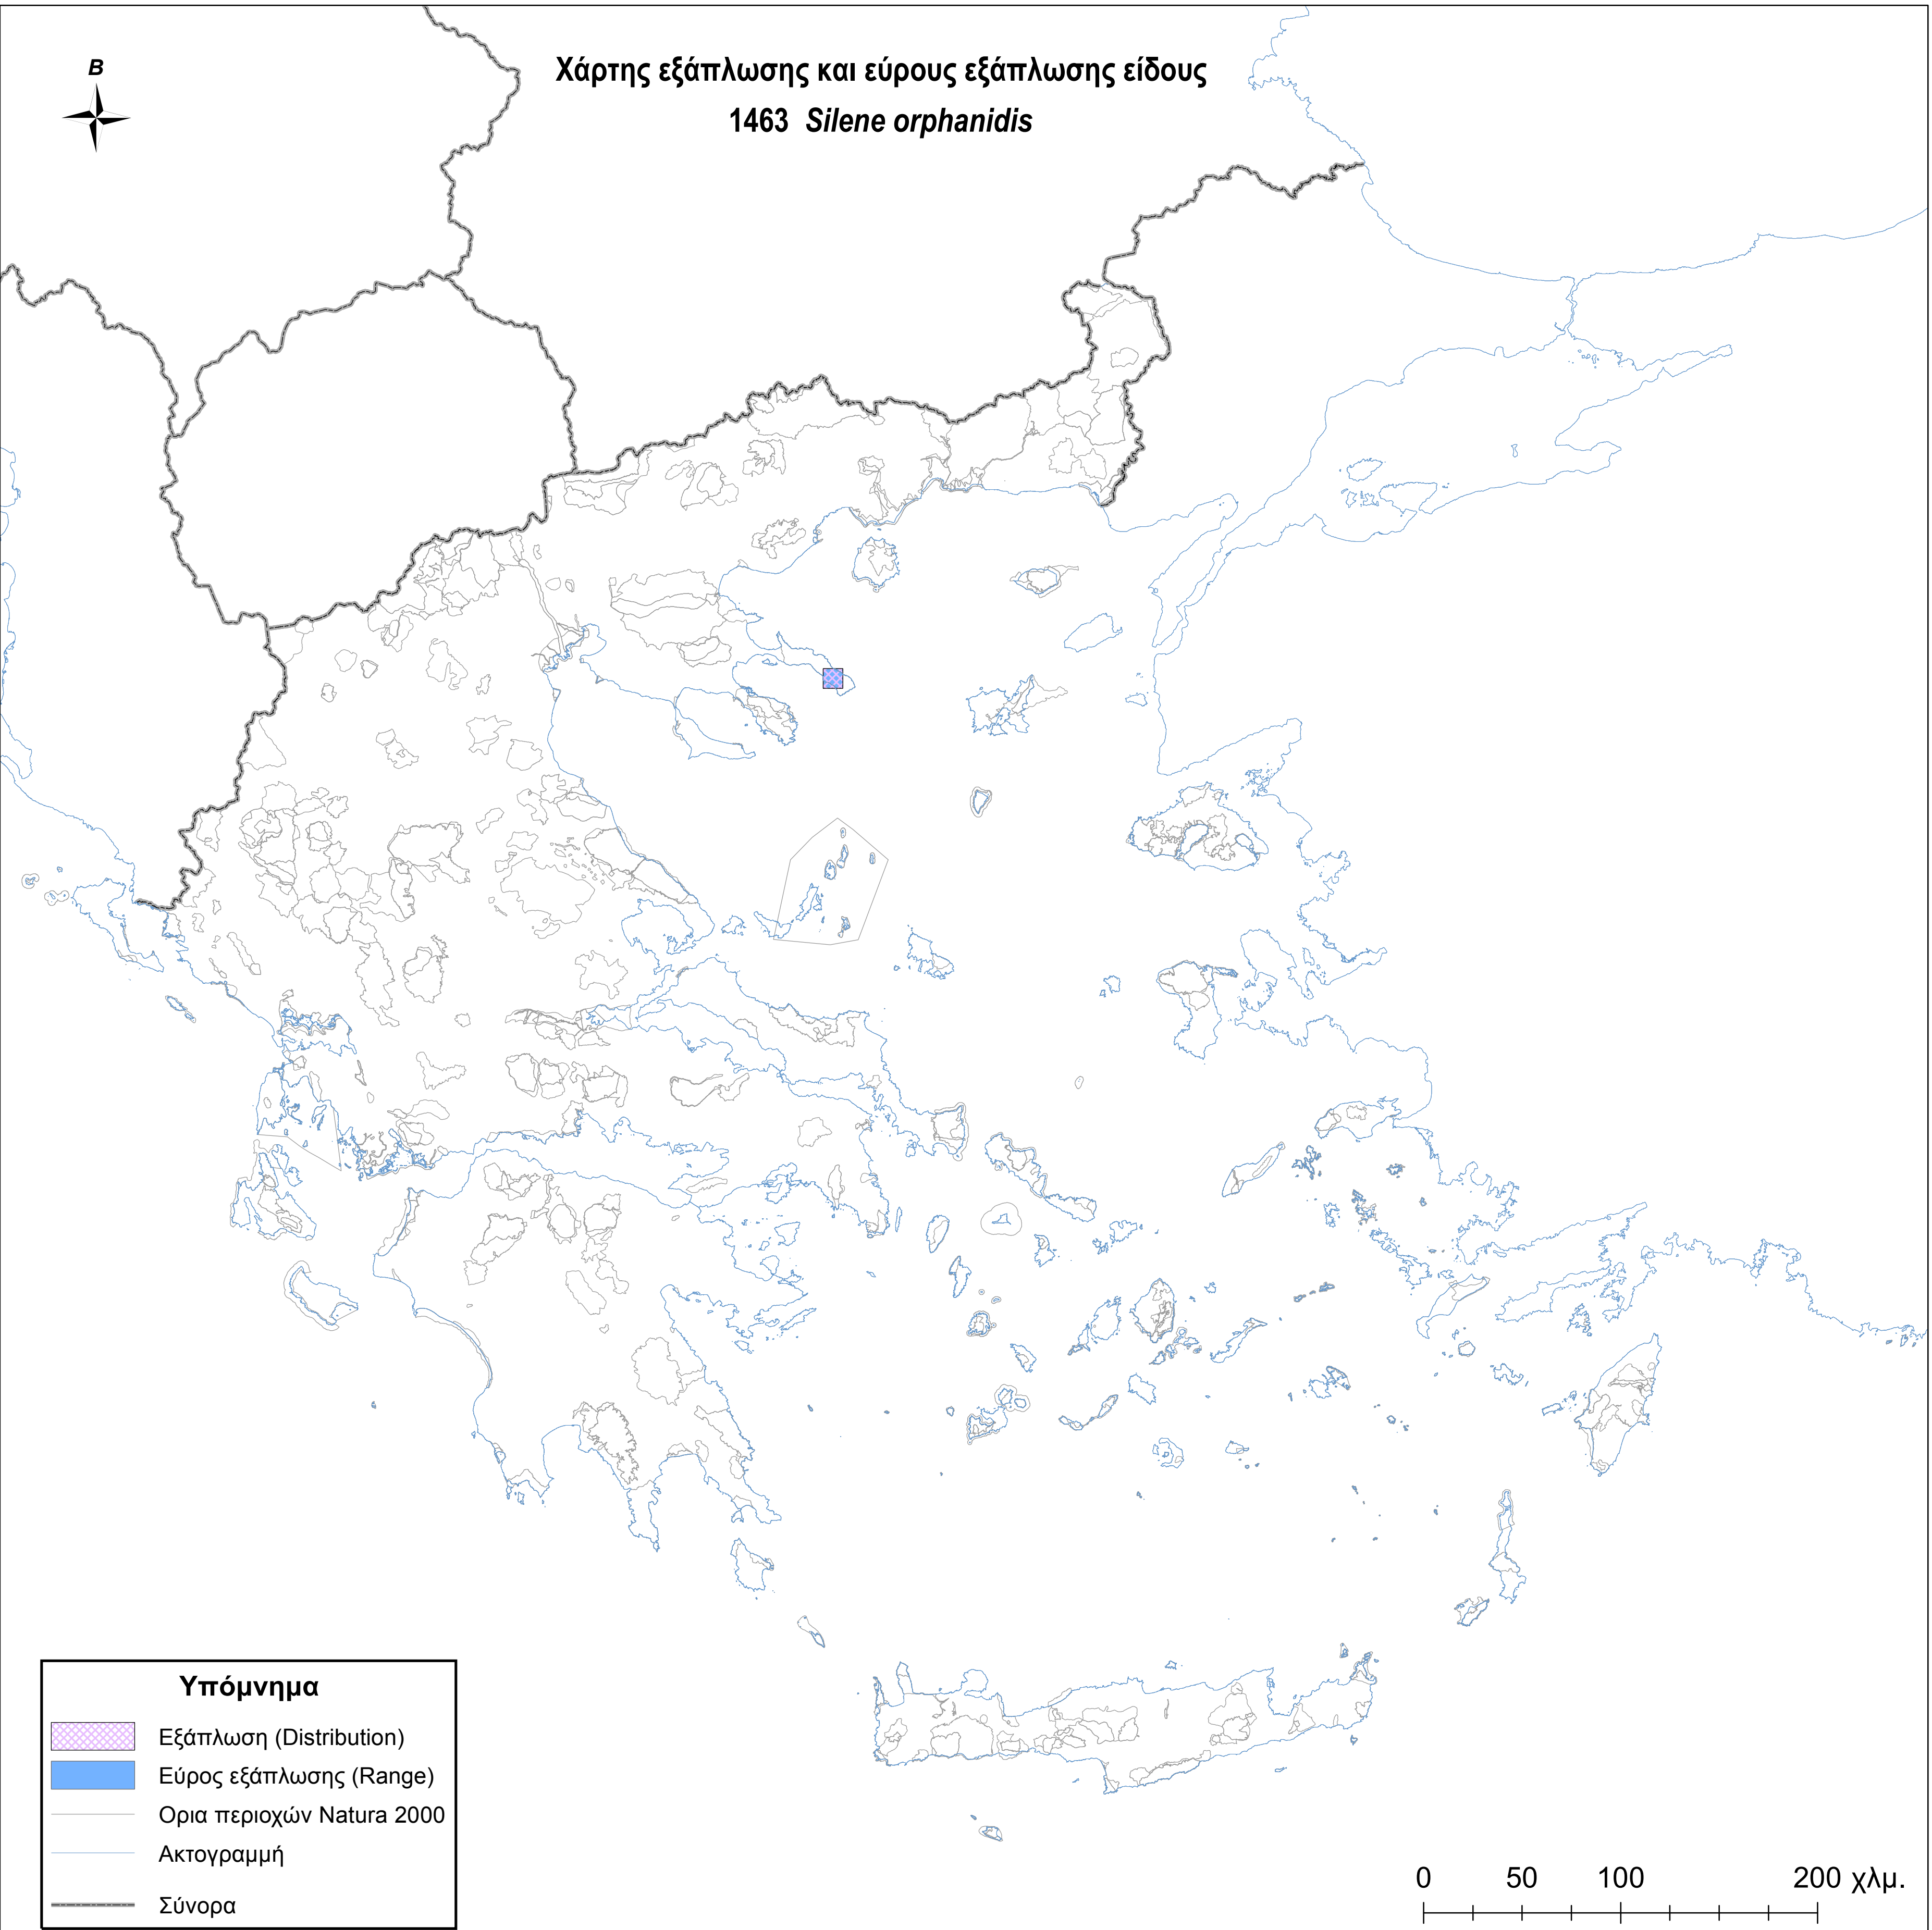

Χάρτης εξάπλωσης και εύρους εξάπλωσης είδους
1463 *Silene orphanidis*

Υπόμνημα

-  Εξάπλωση (Distribution)
-  Εύρος εξάπλωσης (Range)
-  Ορια περιοχών Natura 2000
-  Ακτογραμμή
-  Σύνορα