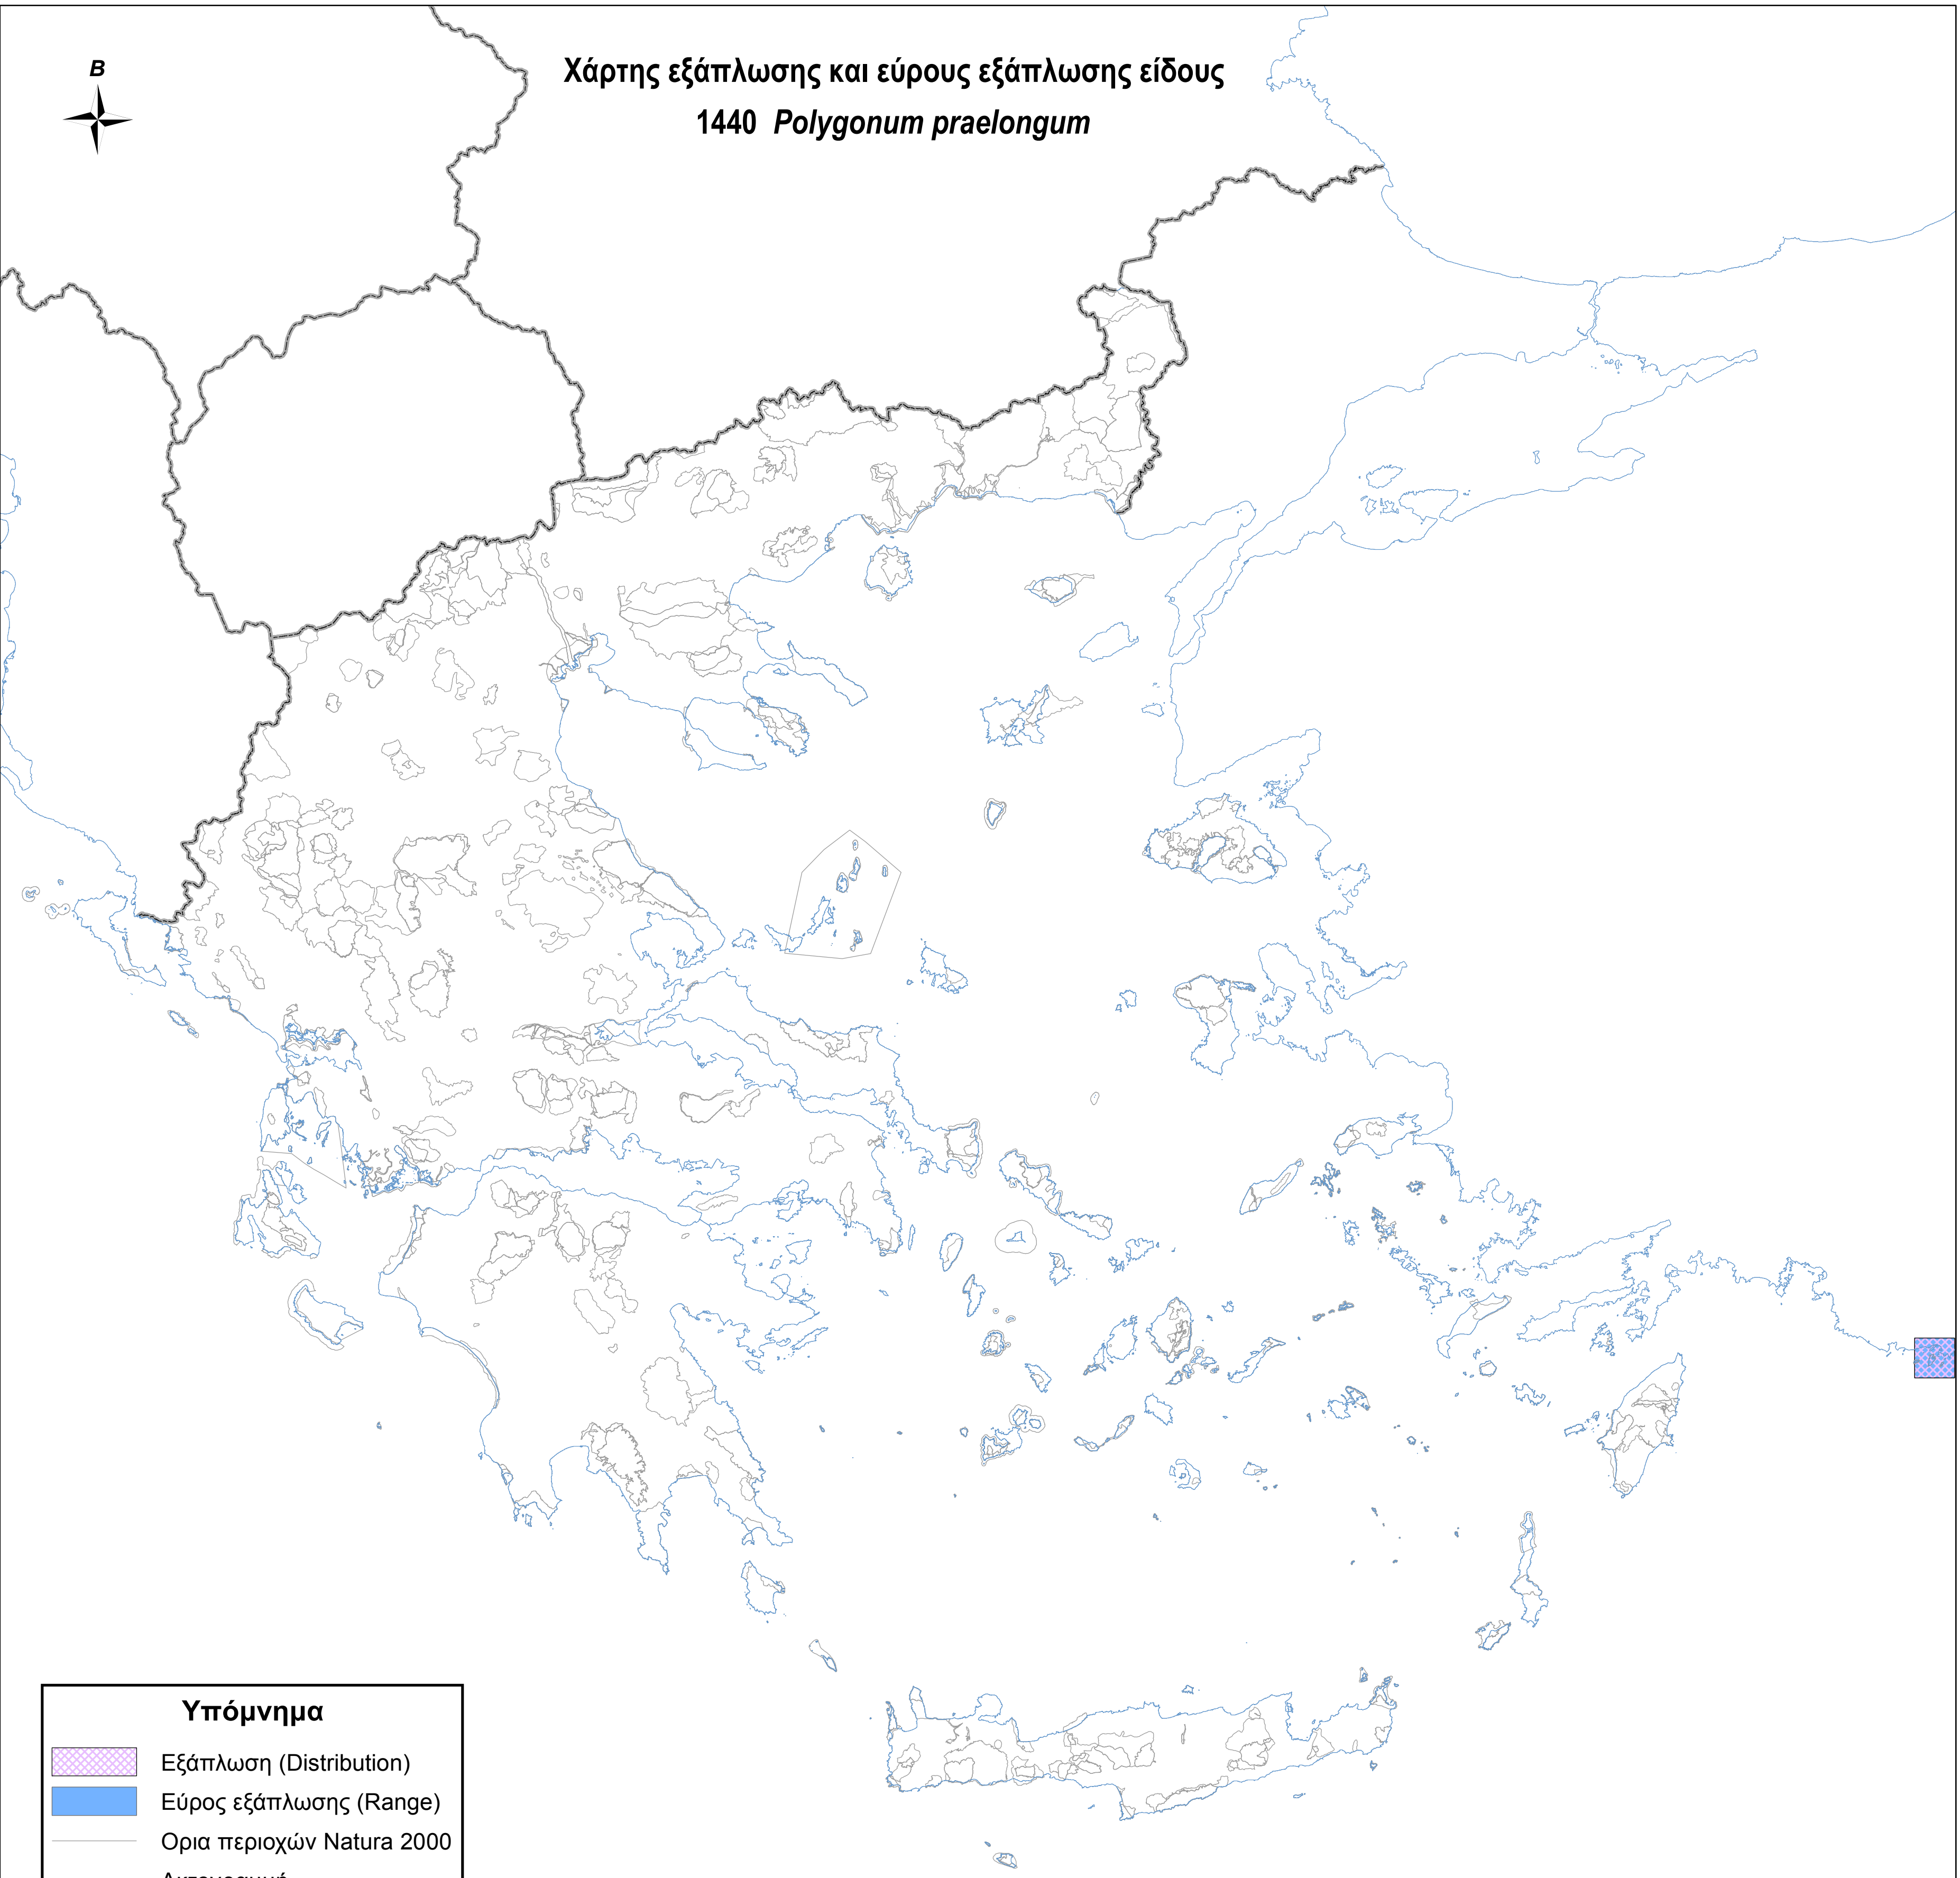

Χάρτης εξάπλωσης και εύρους εξάπλωσης είδους  
1440 *Polygonum praelongum*

**Υπόμνημα**

-  Εξάπλωση (Distribution)
-  Εύρος εξάπλωσης (Range)
-  Ορια περιοχών Natura 2000
-  Ακτογραμμή
-  Σύνορα