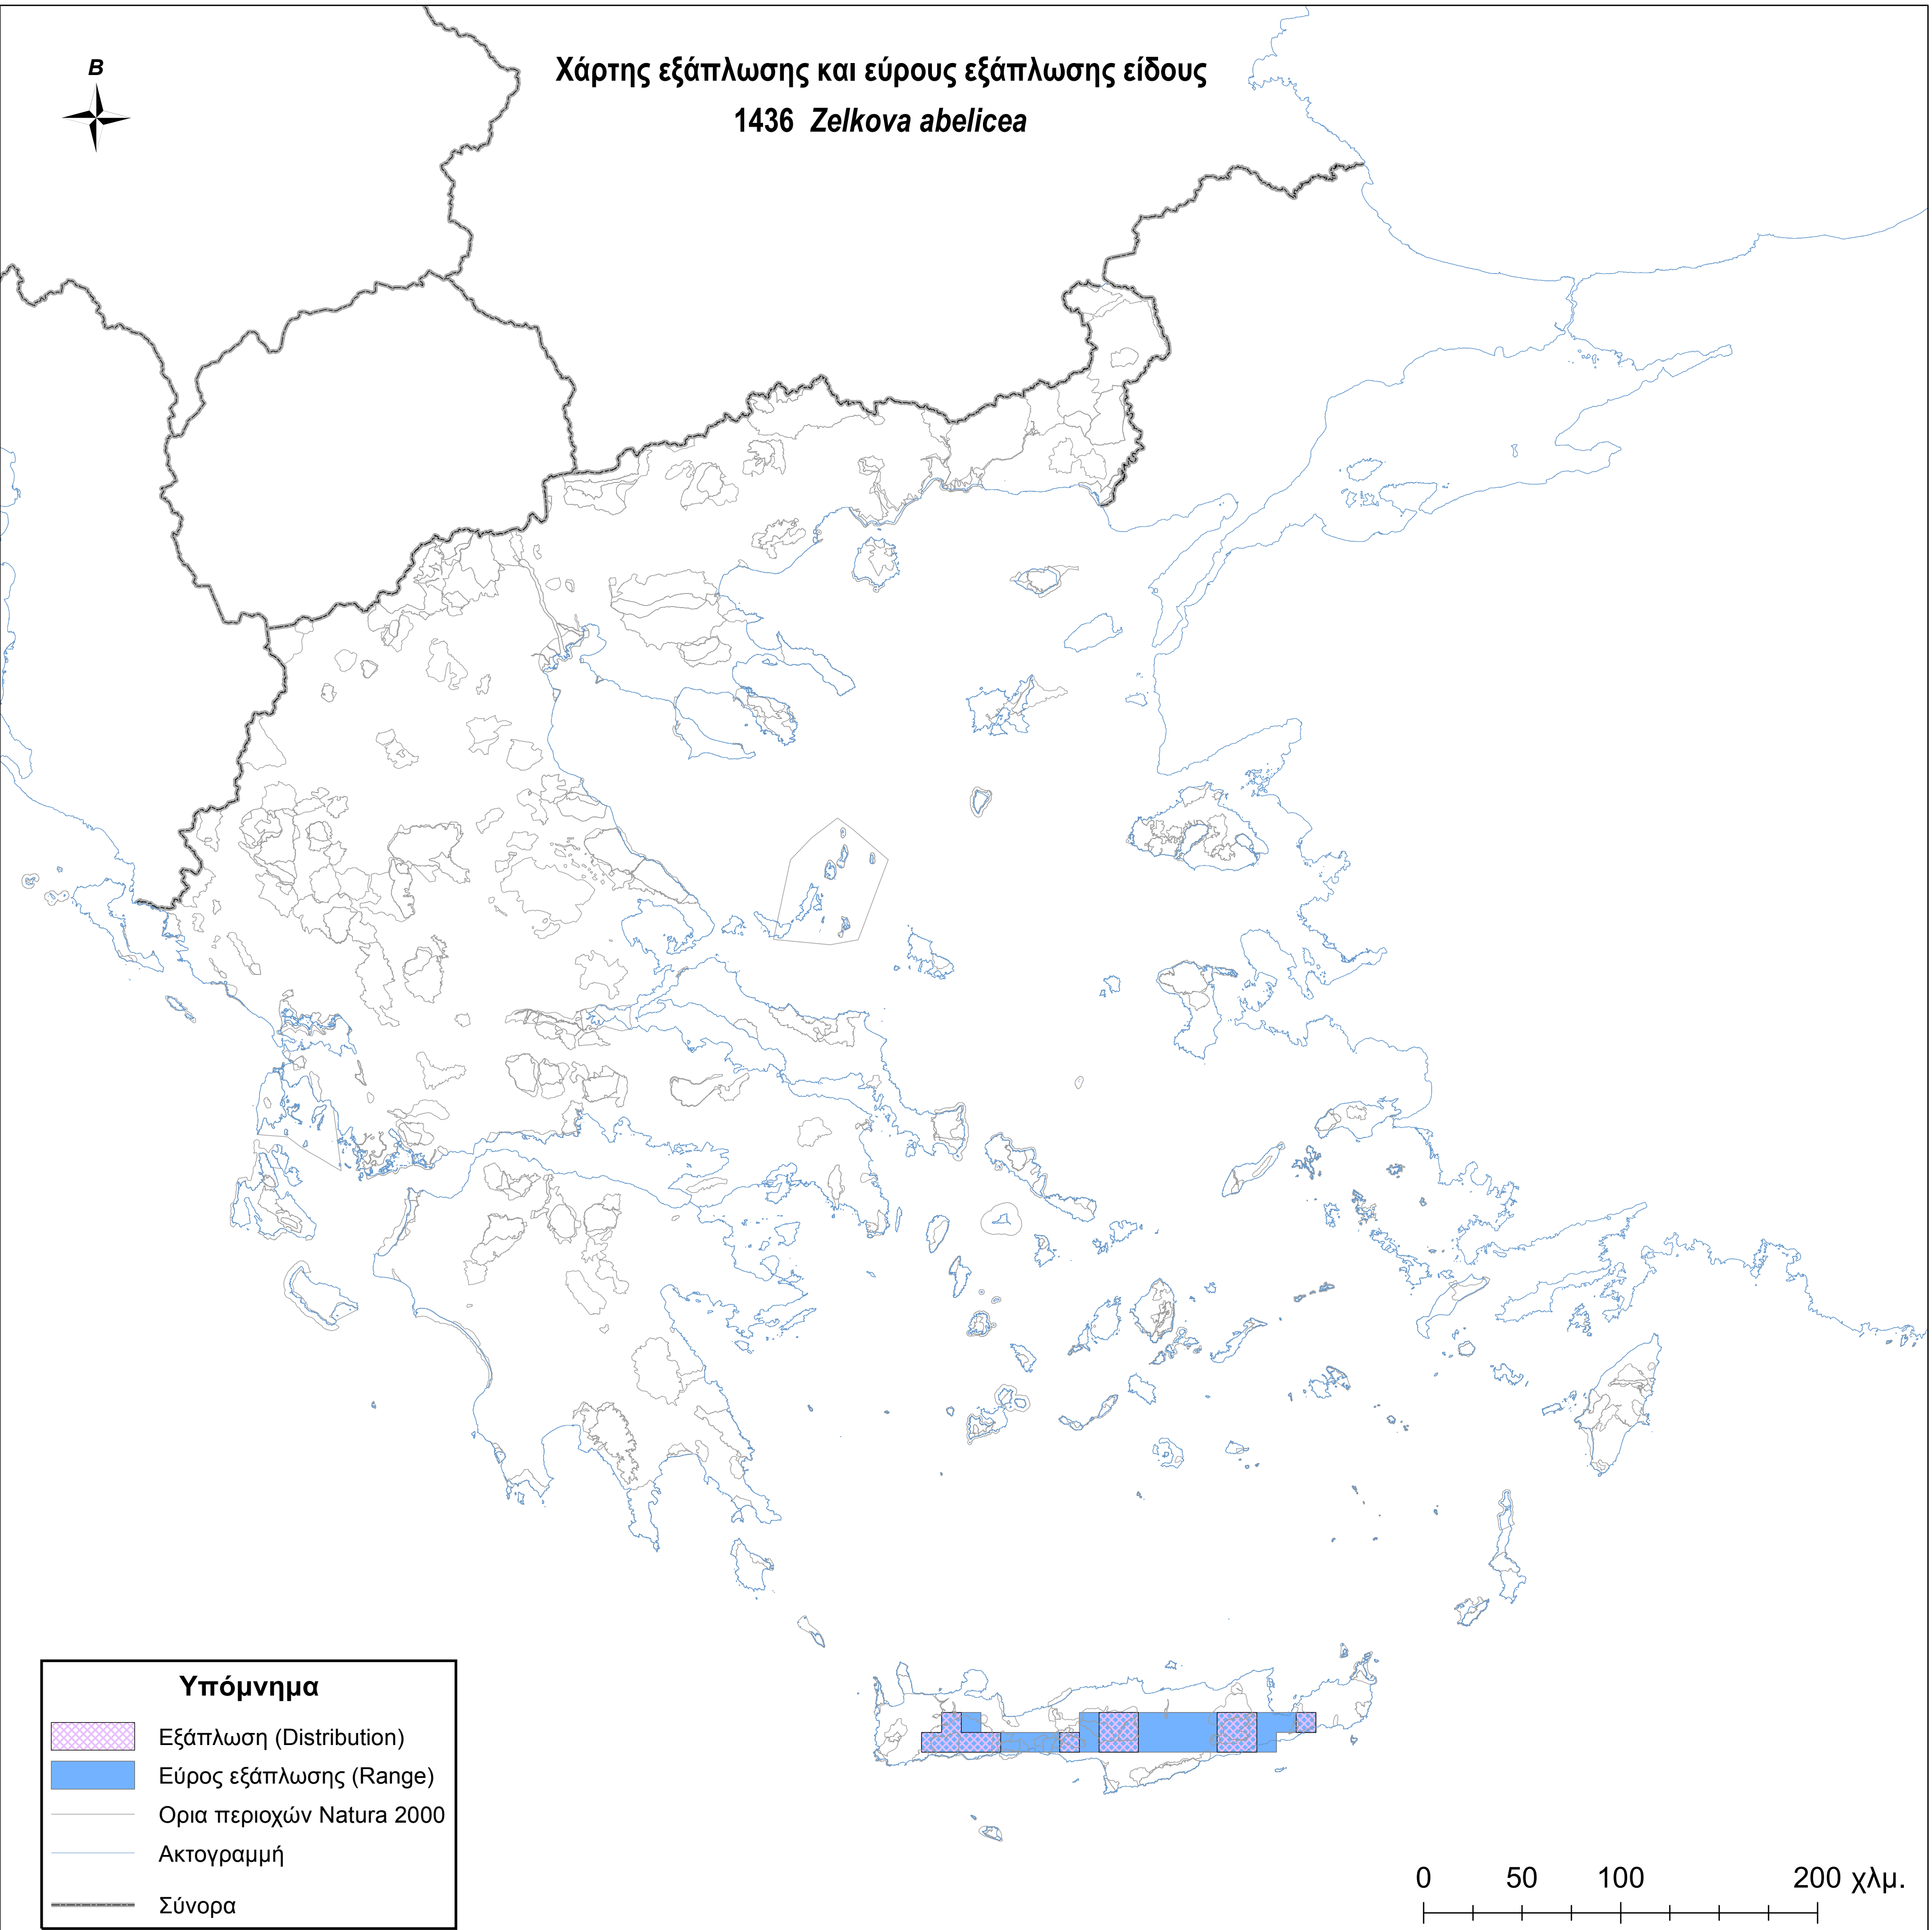

Χάρτης εξάπλωσης και εύρους εξάπλωσης είδους
1436 *Zelkova abelicea*

Υπόμνημα

-  Εξάπλωση (Distribution)
-  Εύρος εξάπλωσης (Range)
-  Ορια περιοχών Natura 2000
-  Ακτογραμμή
-  Σύνορα