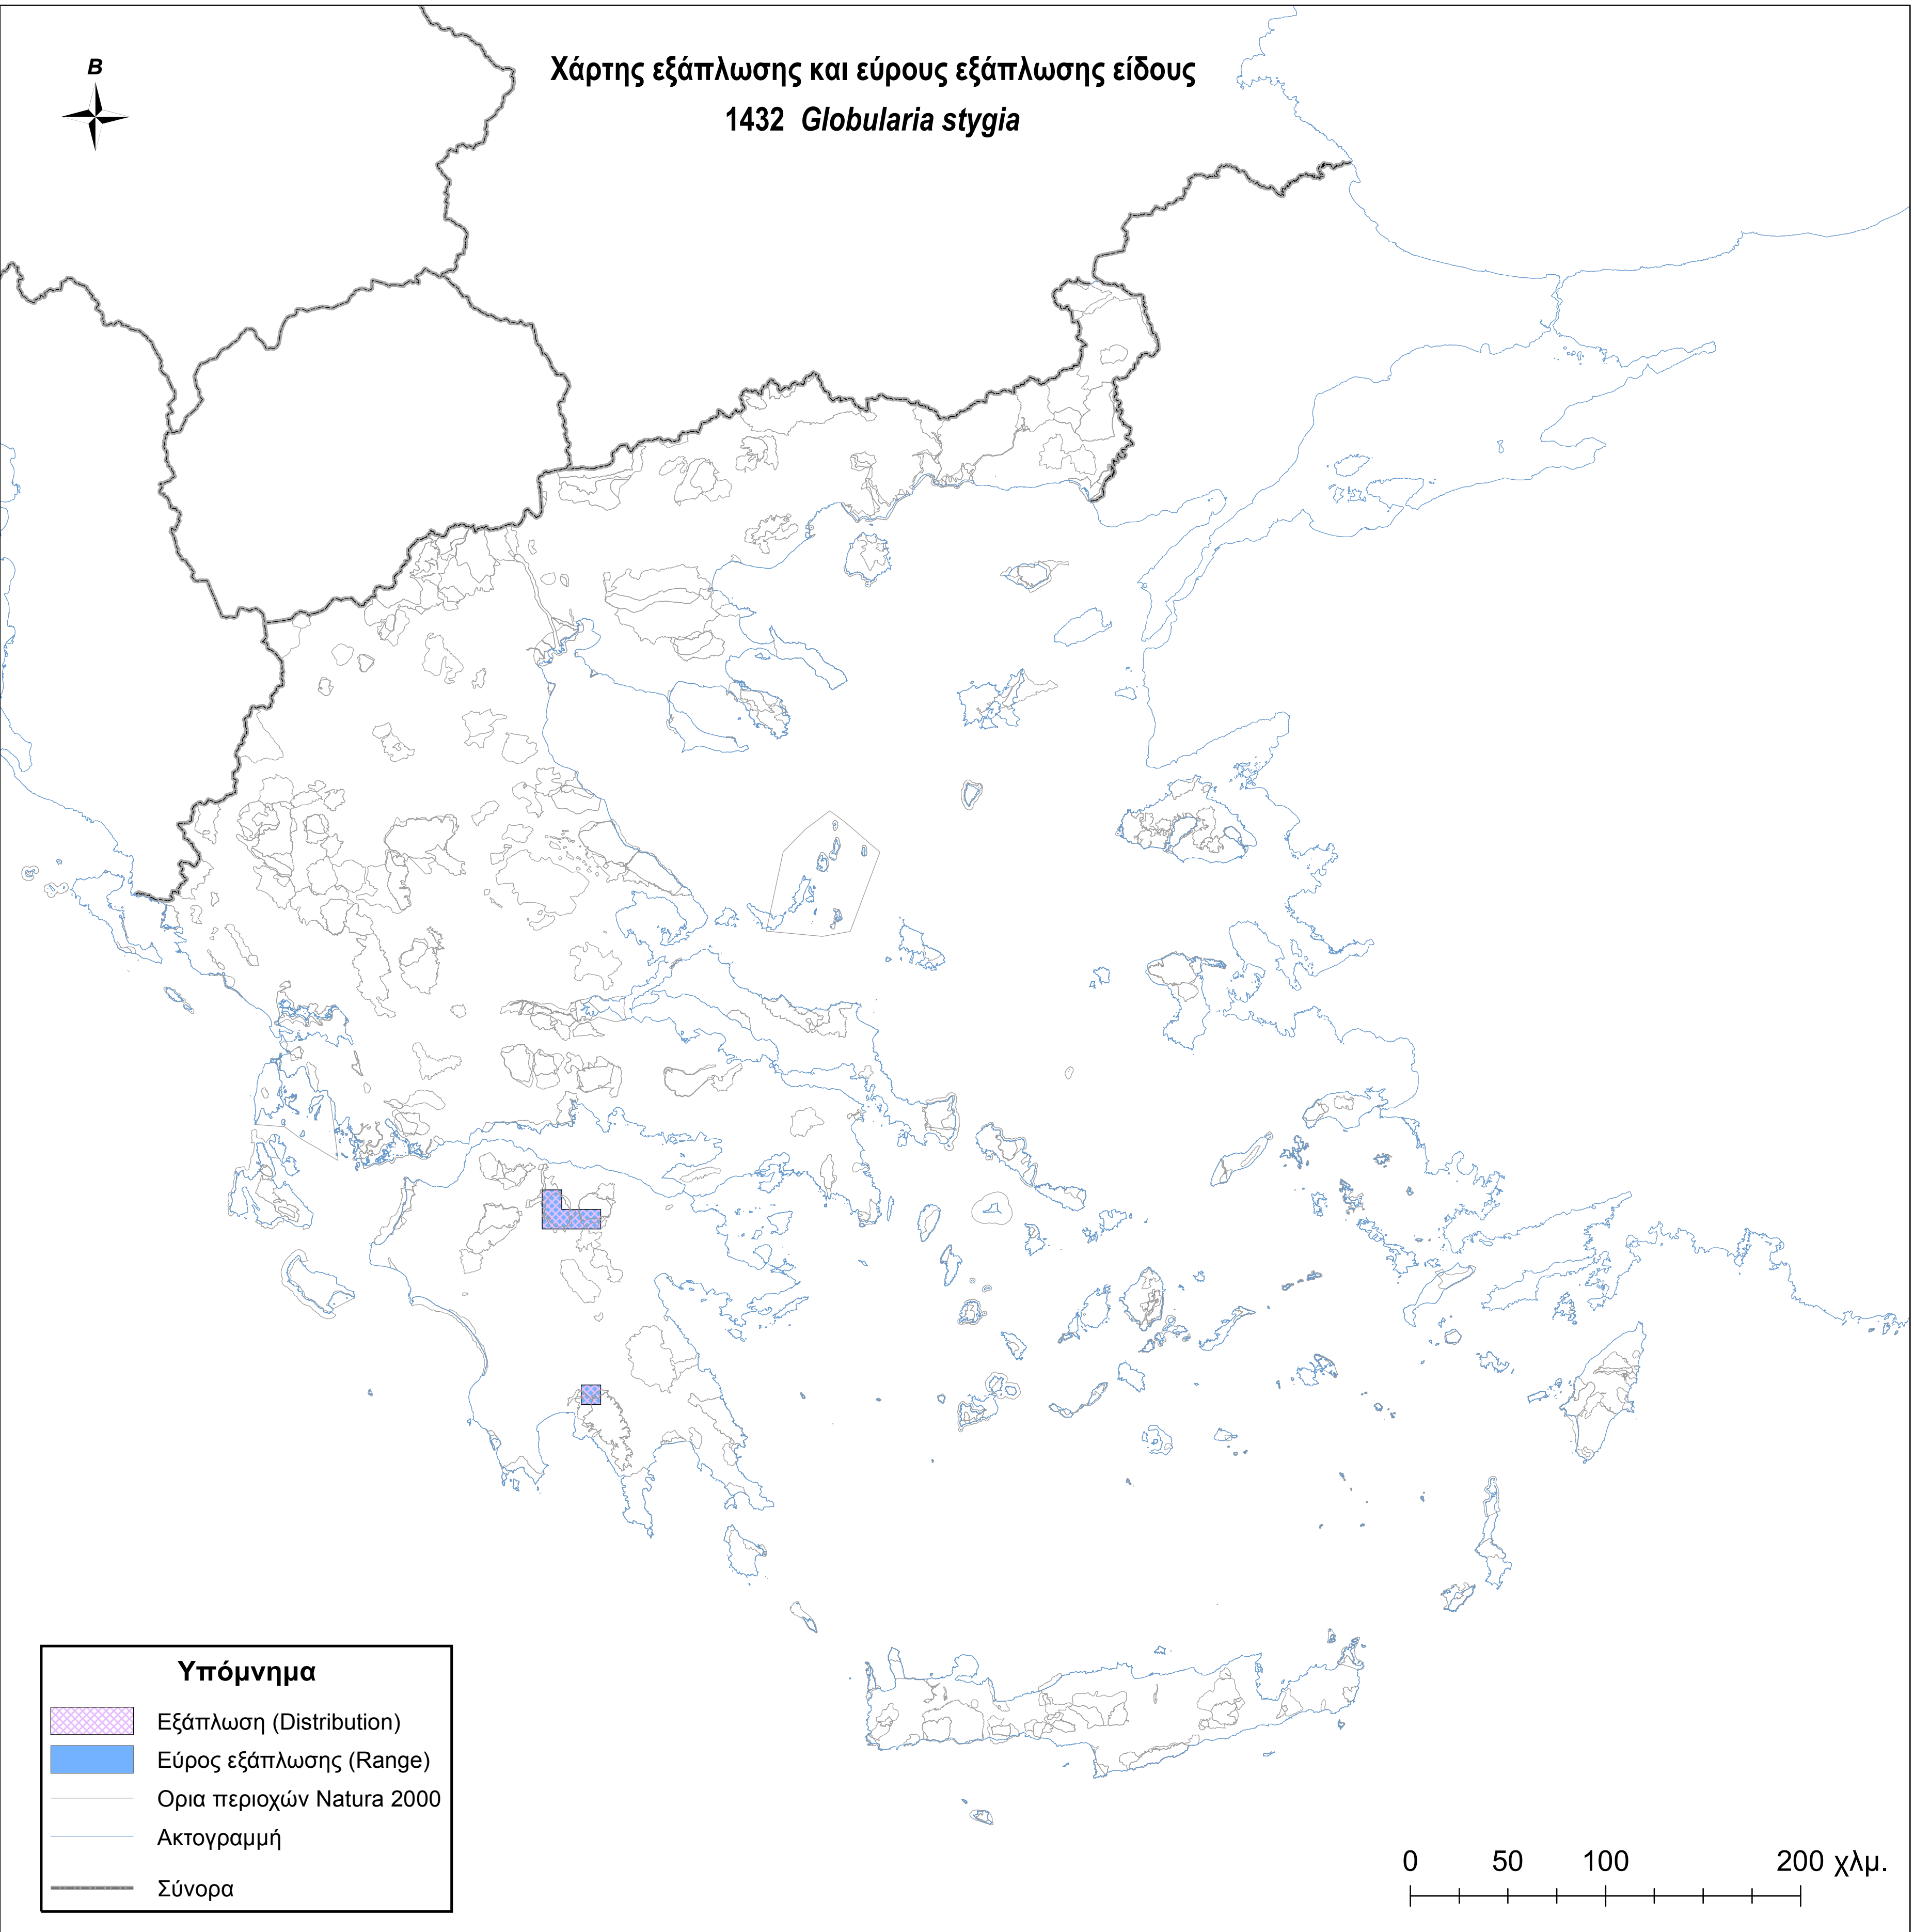

Χάρτης εξάπλωσης και εύρους εξάπλωσης είδους
1432 *Globularia stygia*

Υπόμνημα

-  Εξάπλωση (Distribution)
-  Εύρος εξάπλωσης (Range)
-  Ορια περιοχών Natura 2000
-  Ακτογραμμή
-  Σύνορα

0 50 100 200 χλμ.