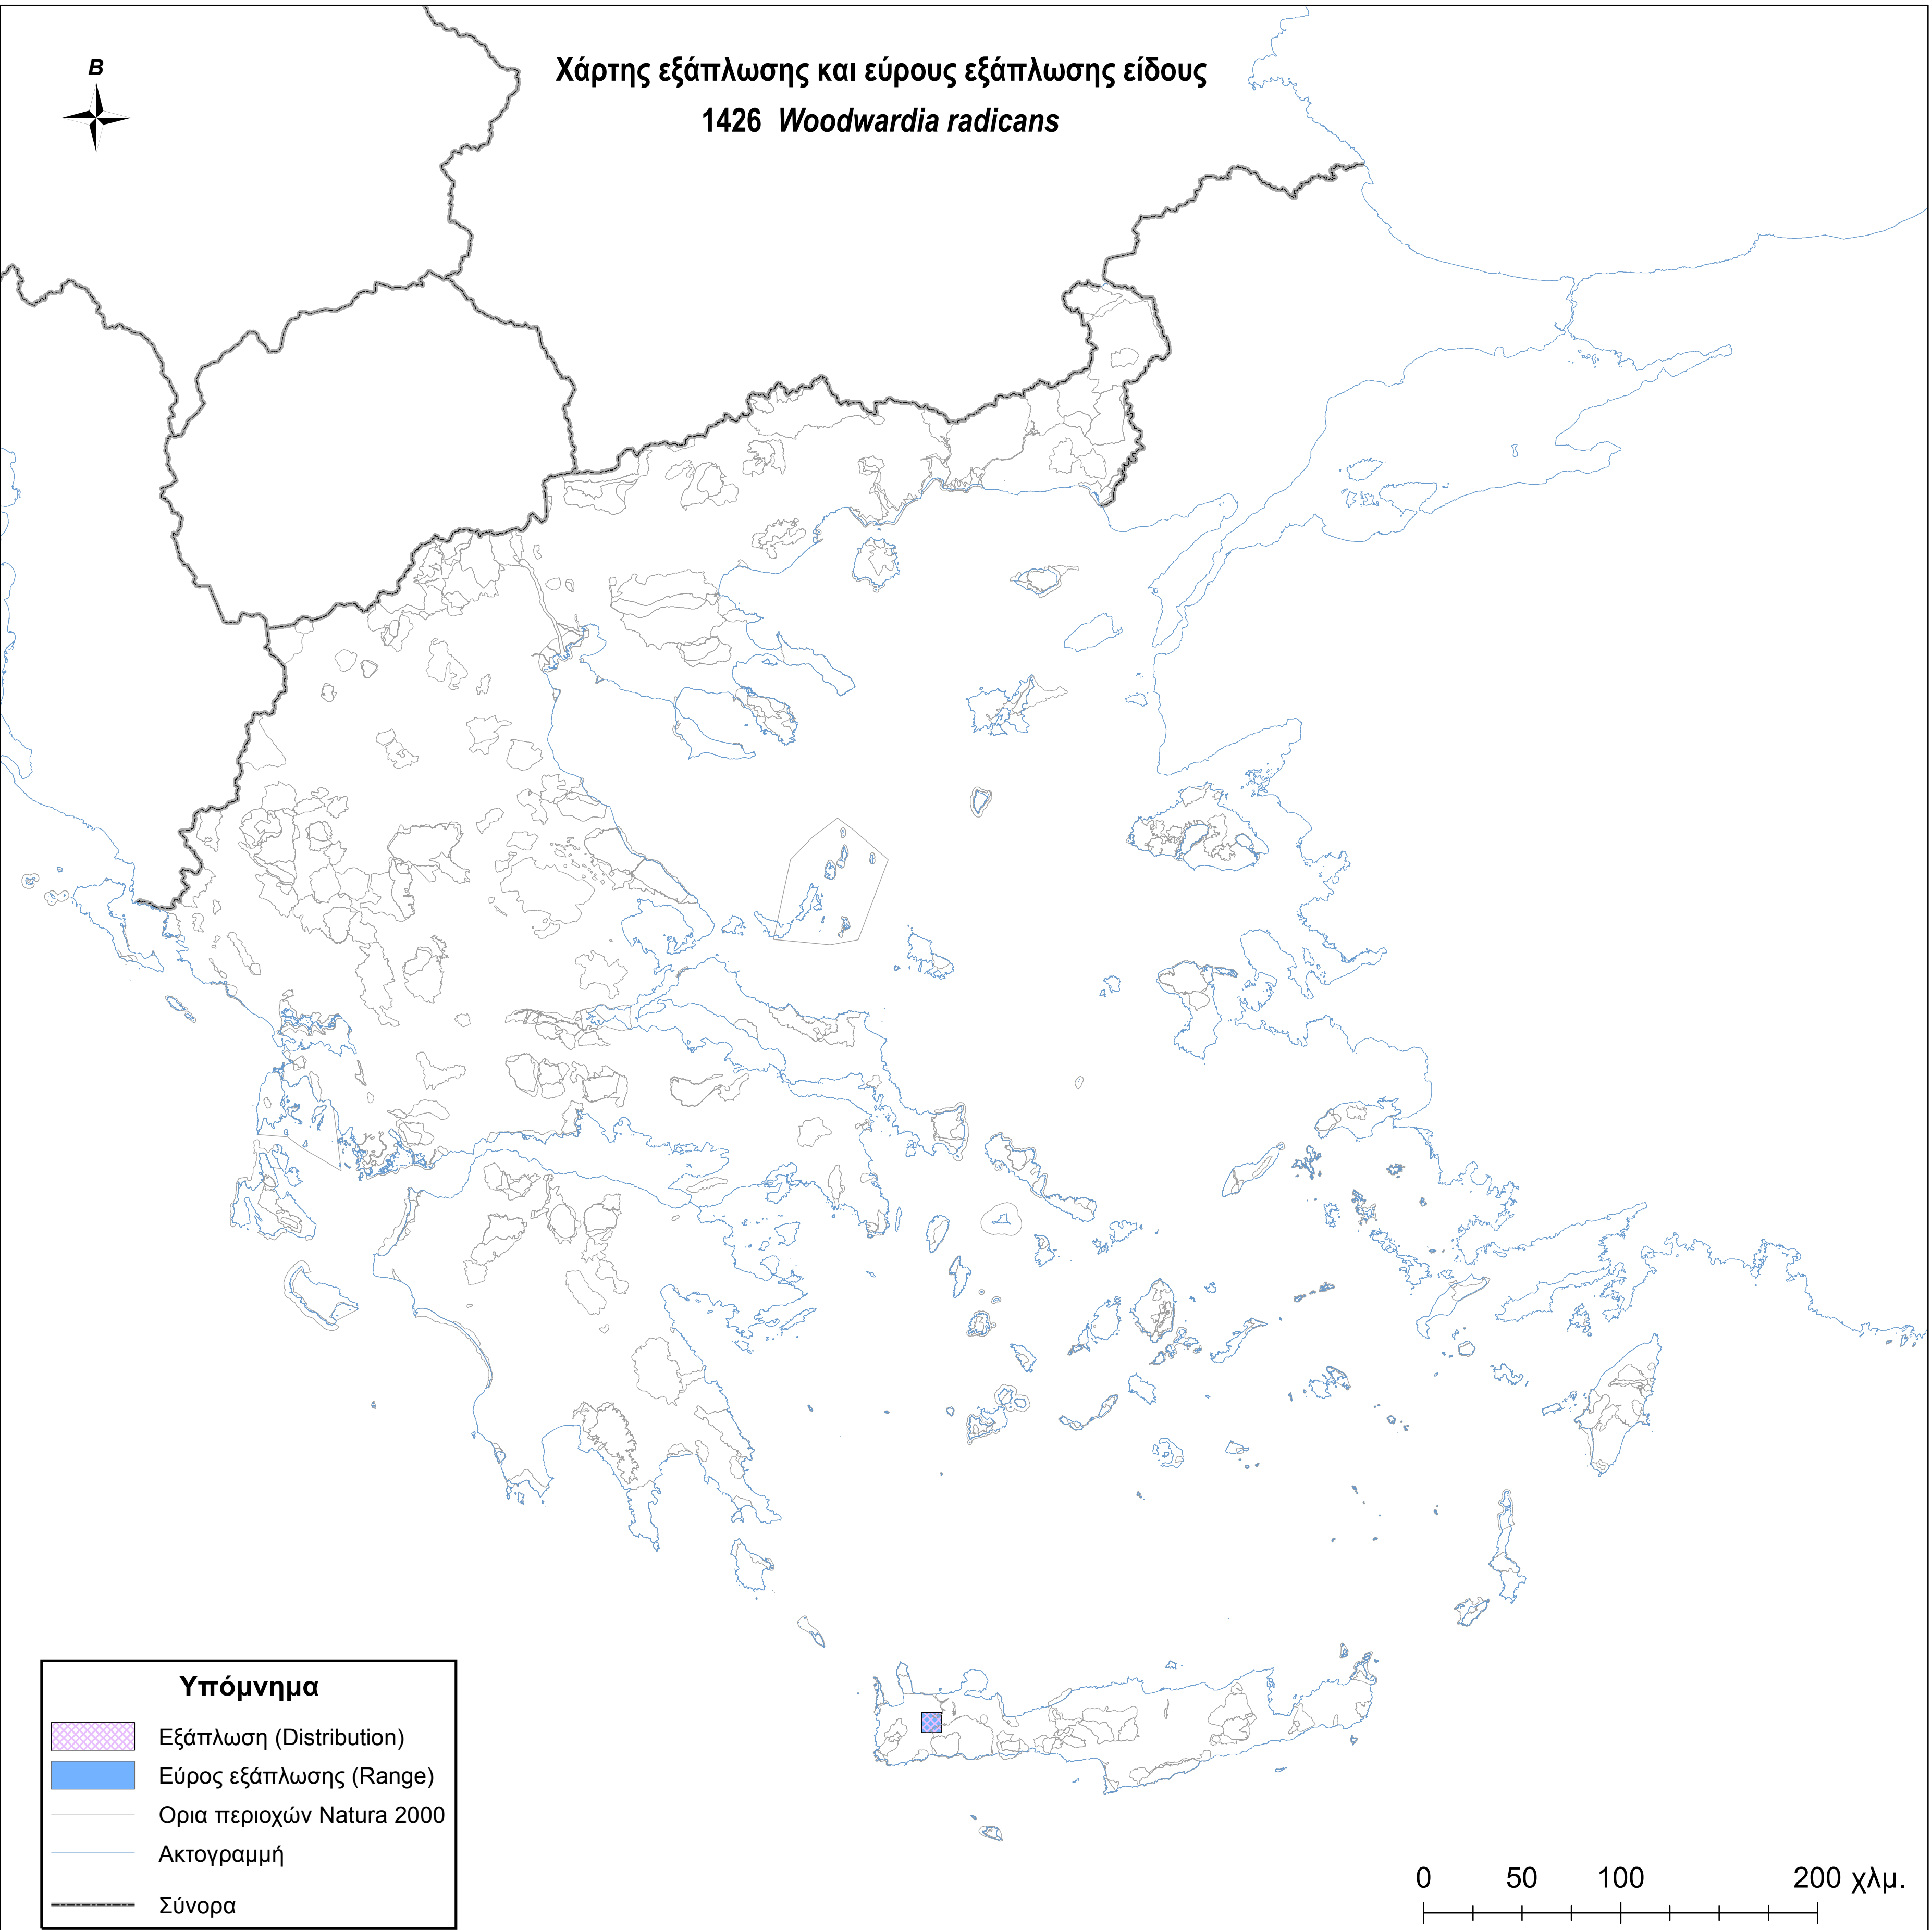

Χάρτης εξάπλωσης και εύρους εξάπλωσης είδους
1426 *Woodwardia radicans*

Υπόμνημα

-  Εξάπλωση (Distribution)
-  Εύρος εξάπλωσης (Range)
-  Ορια περιοχών Natura 2000
-  Ακτογραμμή
-  Σύνορα

0 50 100 200 χλμ.