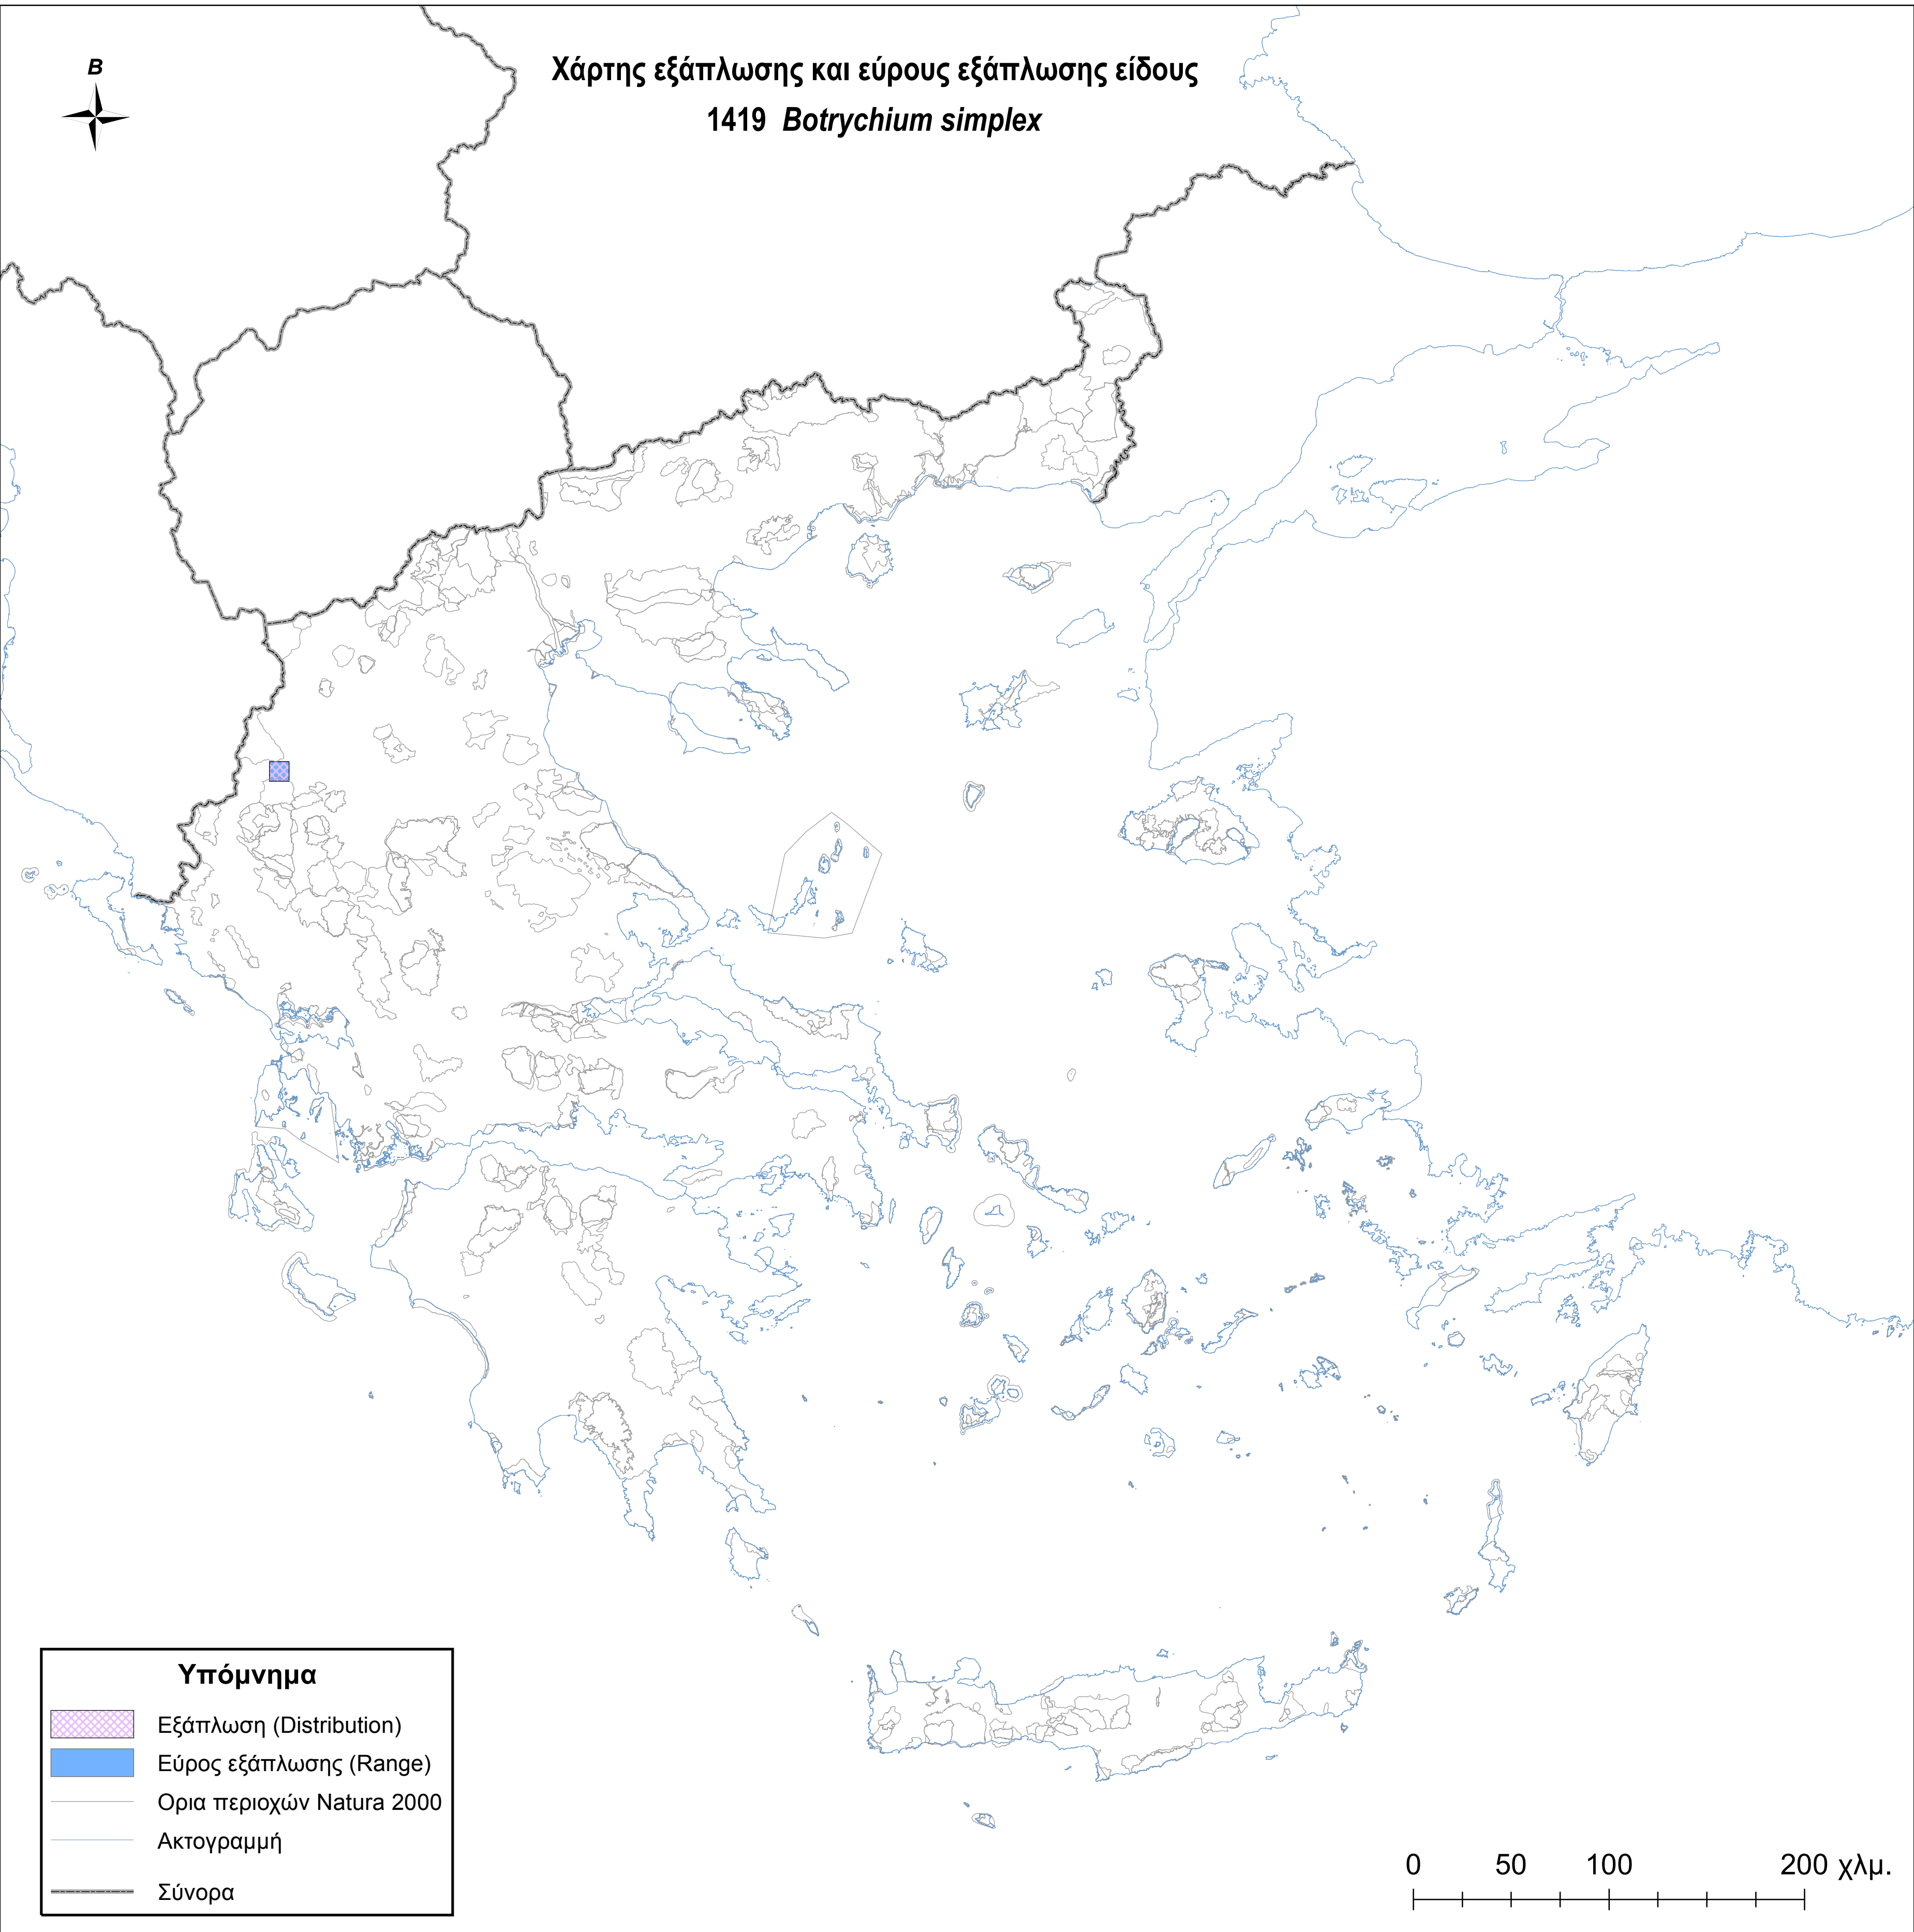

Χάρτης εξάπλωσης και εύρους εξάπλωσης είδους
1419 *Botrychium simplex*

Υπόμνημα

-  Εξάπλωση (Distribution)
-  Εύρος εξάπλωσης (Range)
-  Ορια περιοχών Natura 2000
-  Ακτογραμμή
-  Σύνορα