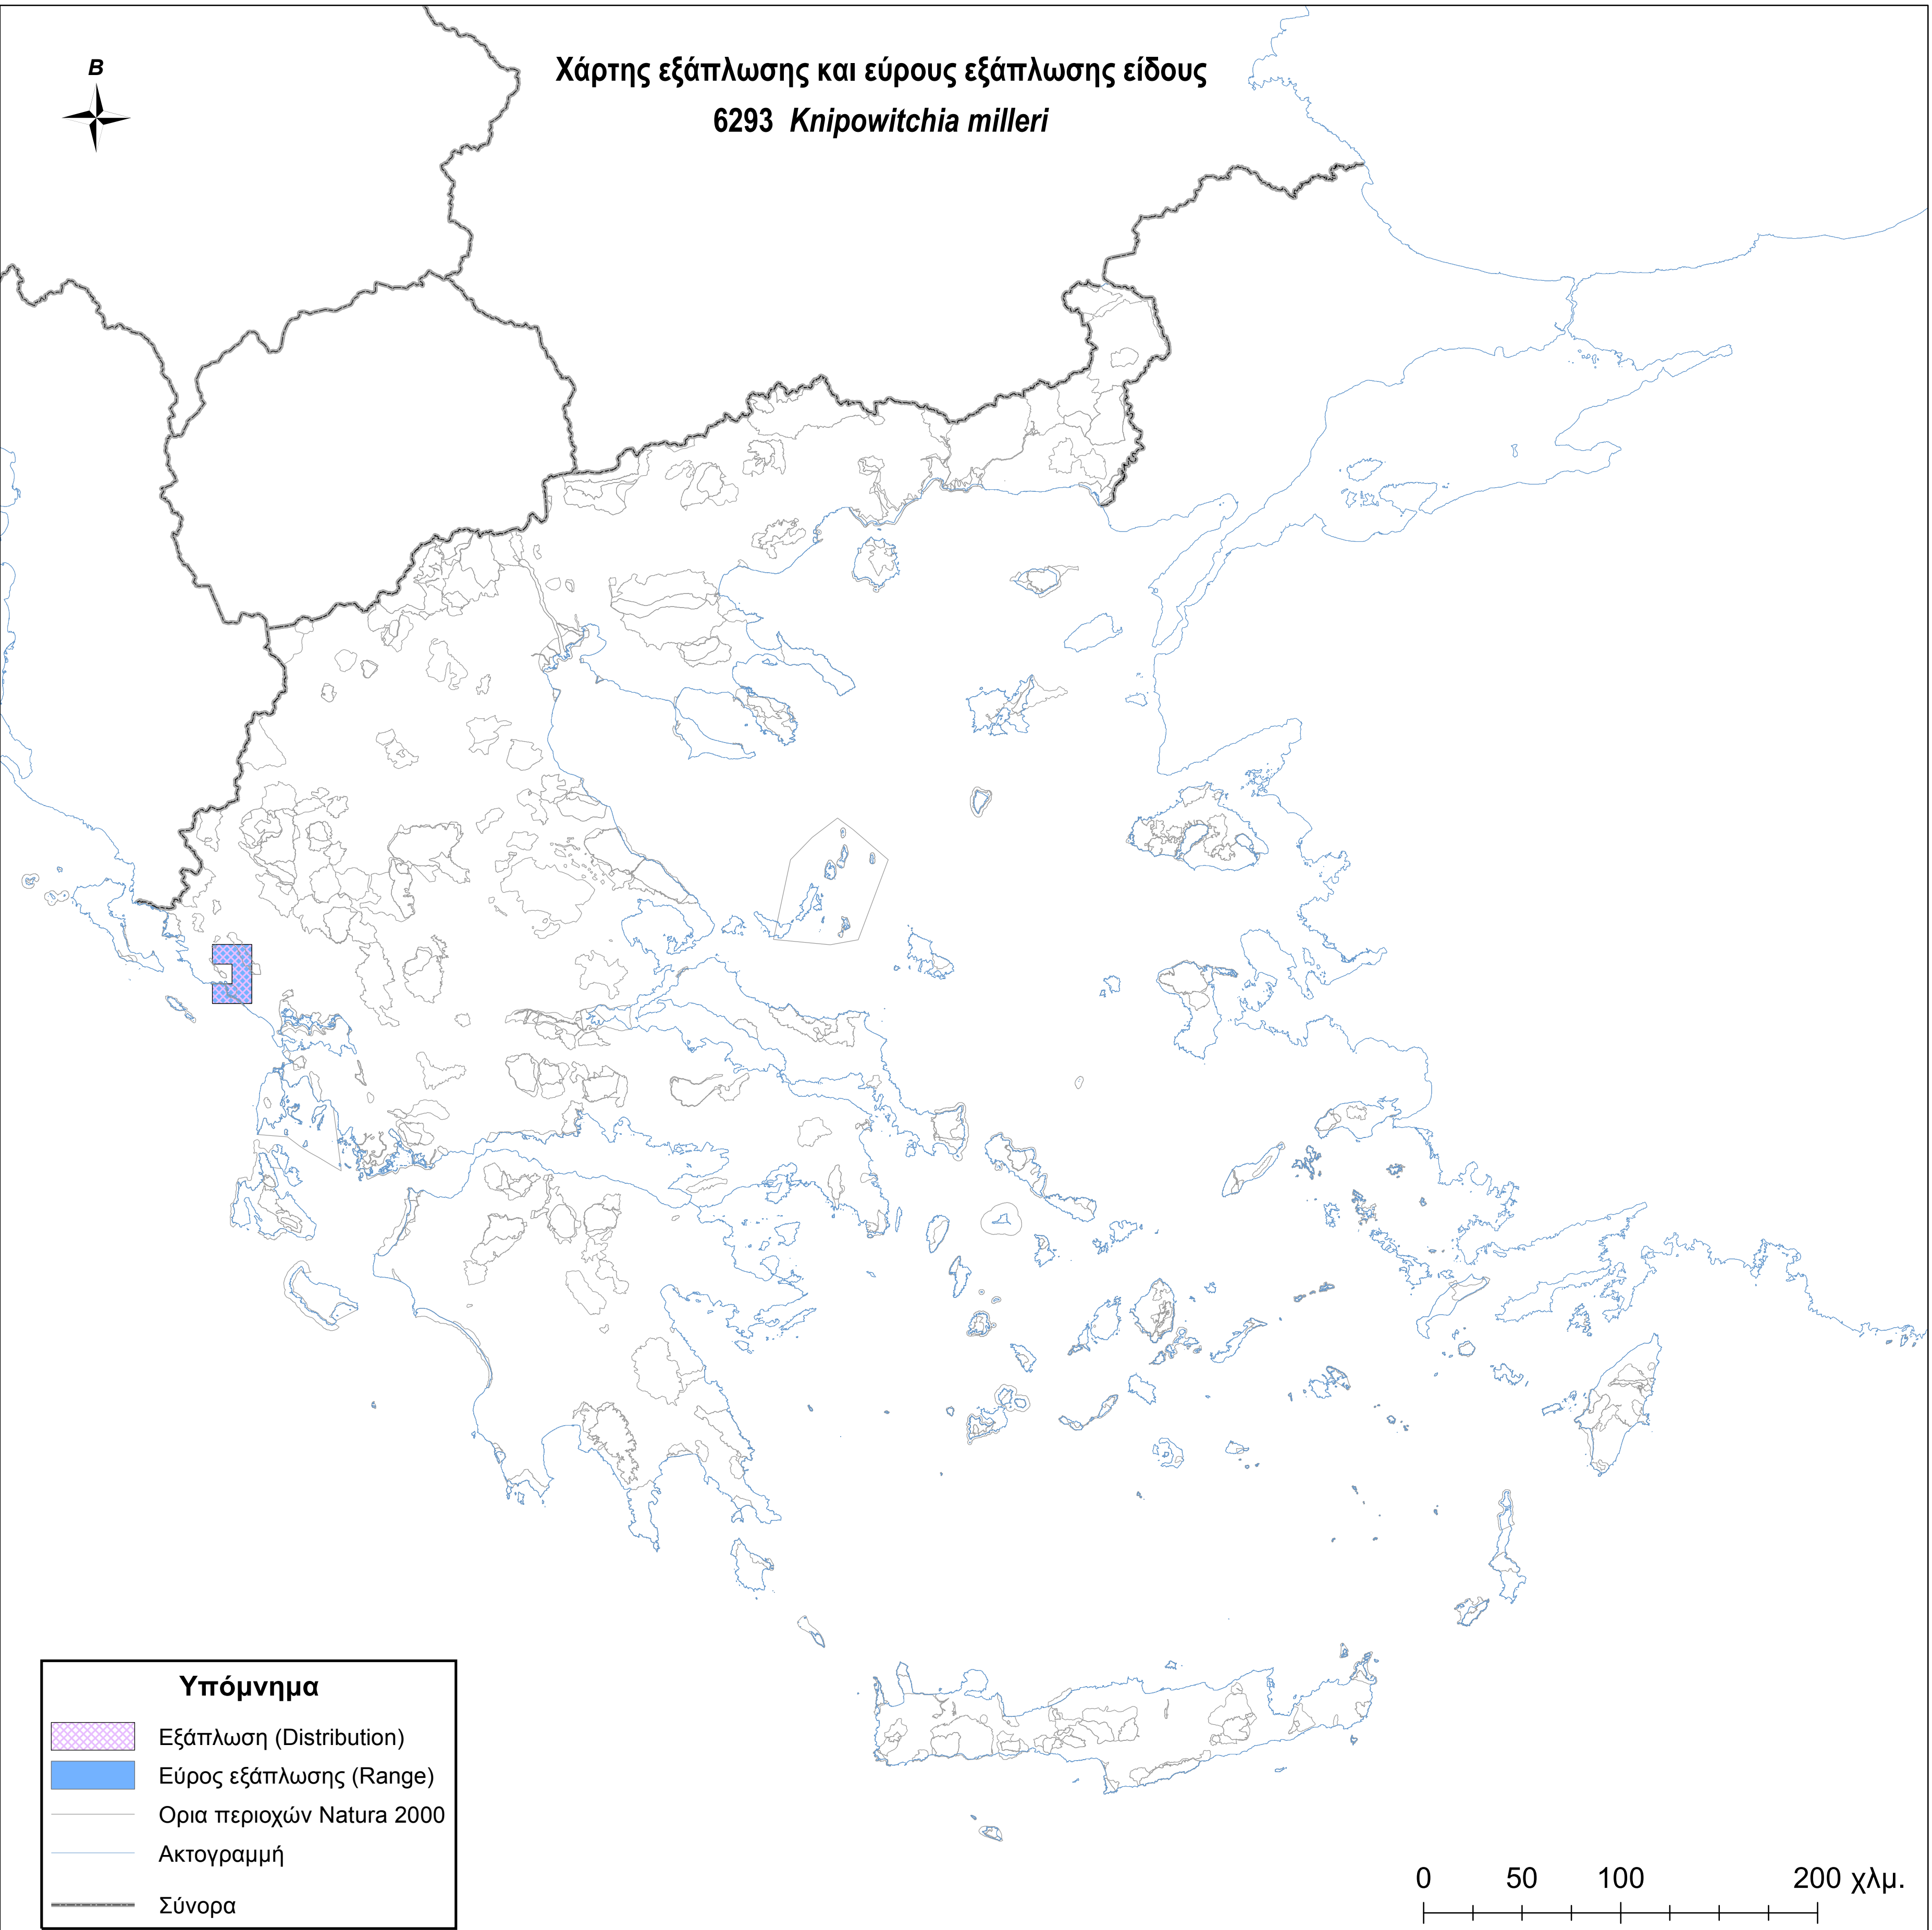

Χάρτης εξάπλωσης και εύρους εξάπλωσης είδους  
6293 *Κνιrowitchia milleri*

**Υπόμνημα**

-  Εξάπλωση (Distribution)
-  Εύρος εξάπλωσης (Range)
-  Ορια περιοχών Natura 2000
-  Ακτογραμμή
-  Σύνορα

0 50 100 200 χλμ.