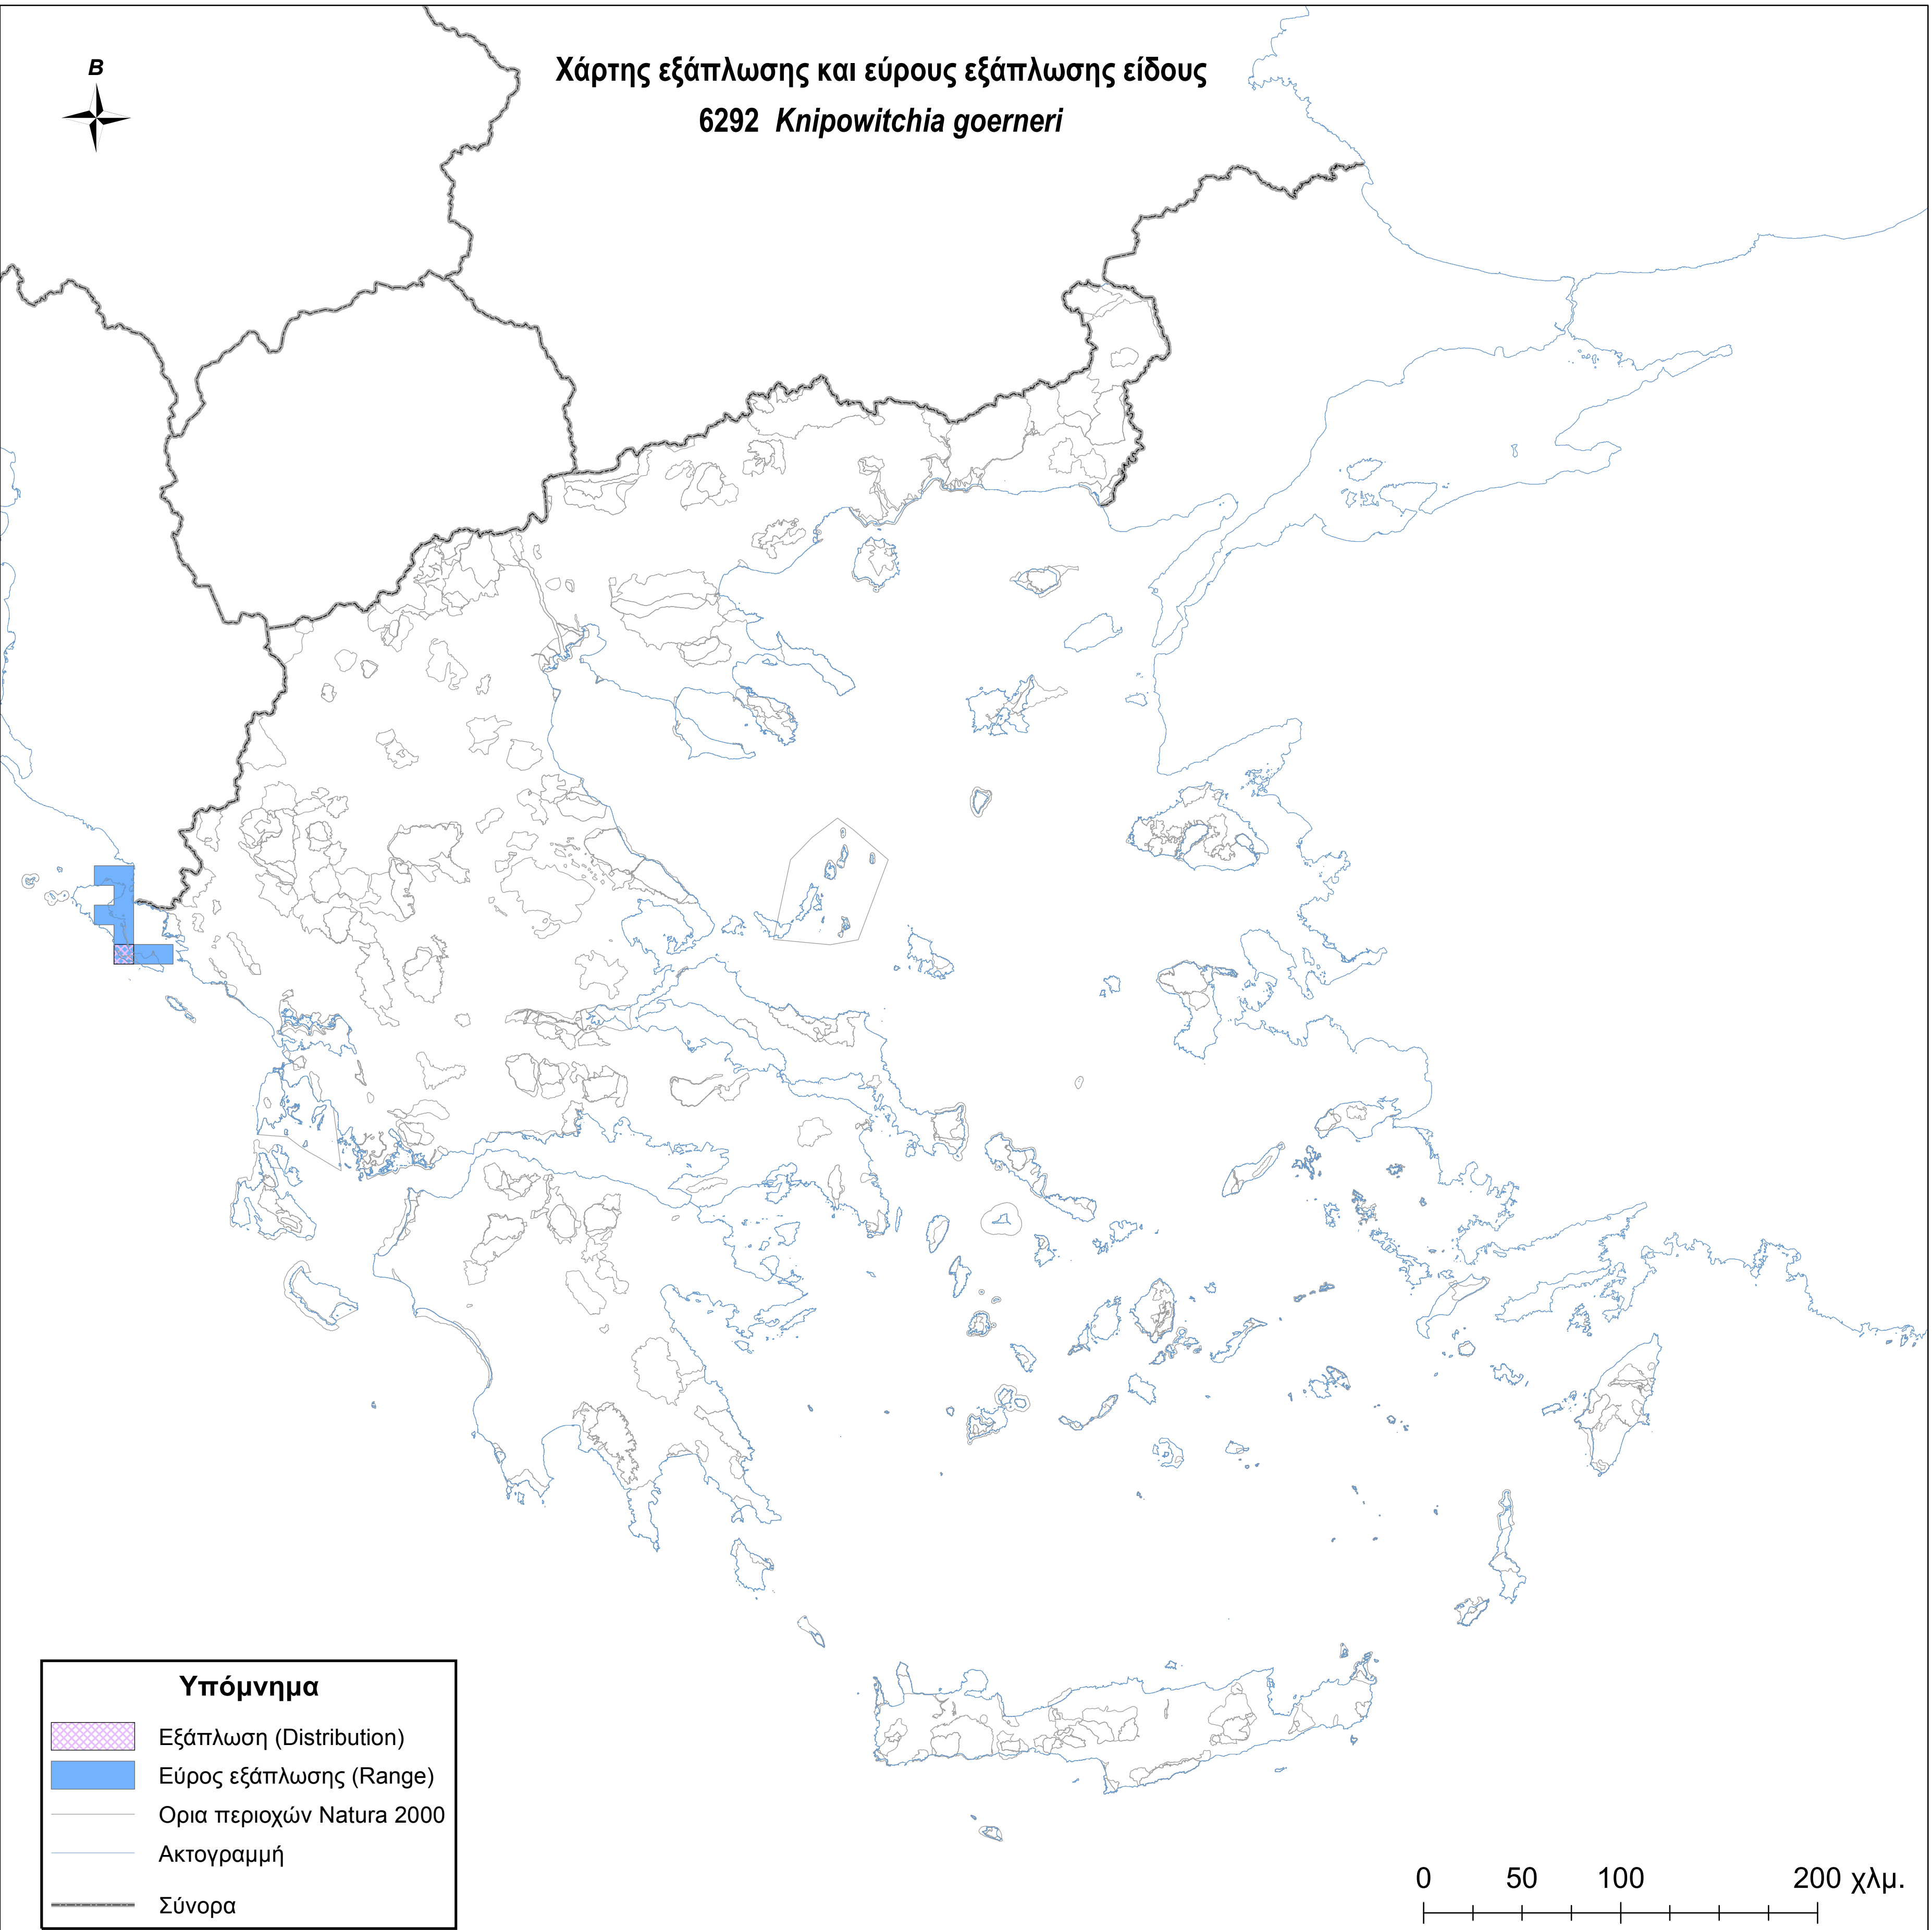

Χάρτης εξάπλωσης και εύρους εξάπλωσης είδους
6292 *Κνιrowitchia goerneri*

Υπόμνημα

-  Εξάπλωση (Distribution)
-  Εύρος εξάπλωσης (Range)
-  Ορια περιοχών Natura 2000
-  Ακτογραμμή
-  Σύνορα

0 50 100 200 χλμ.