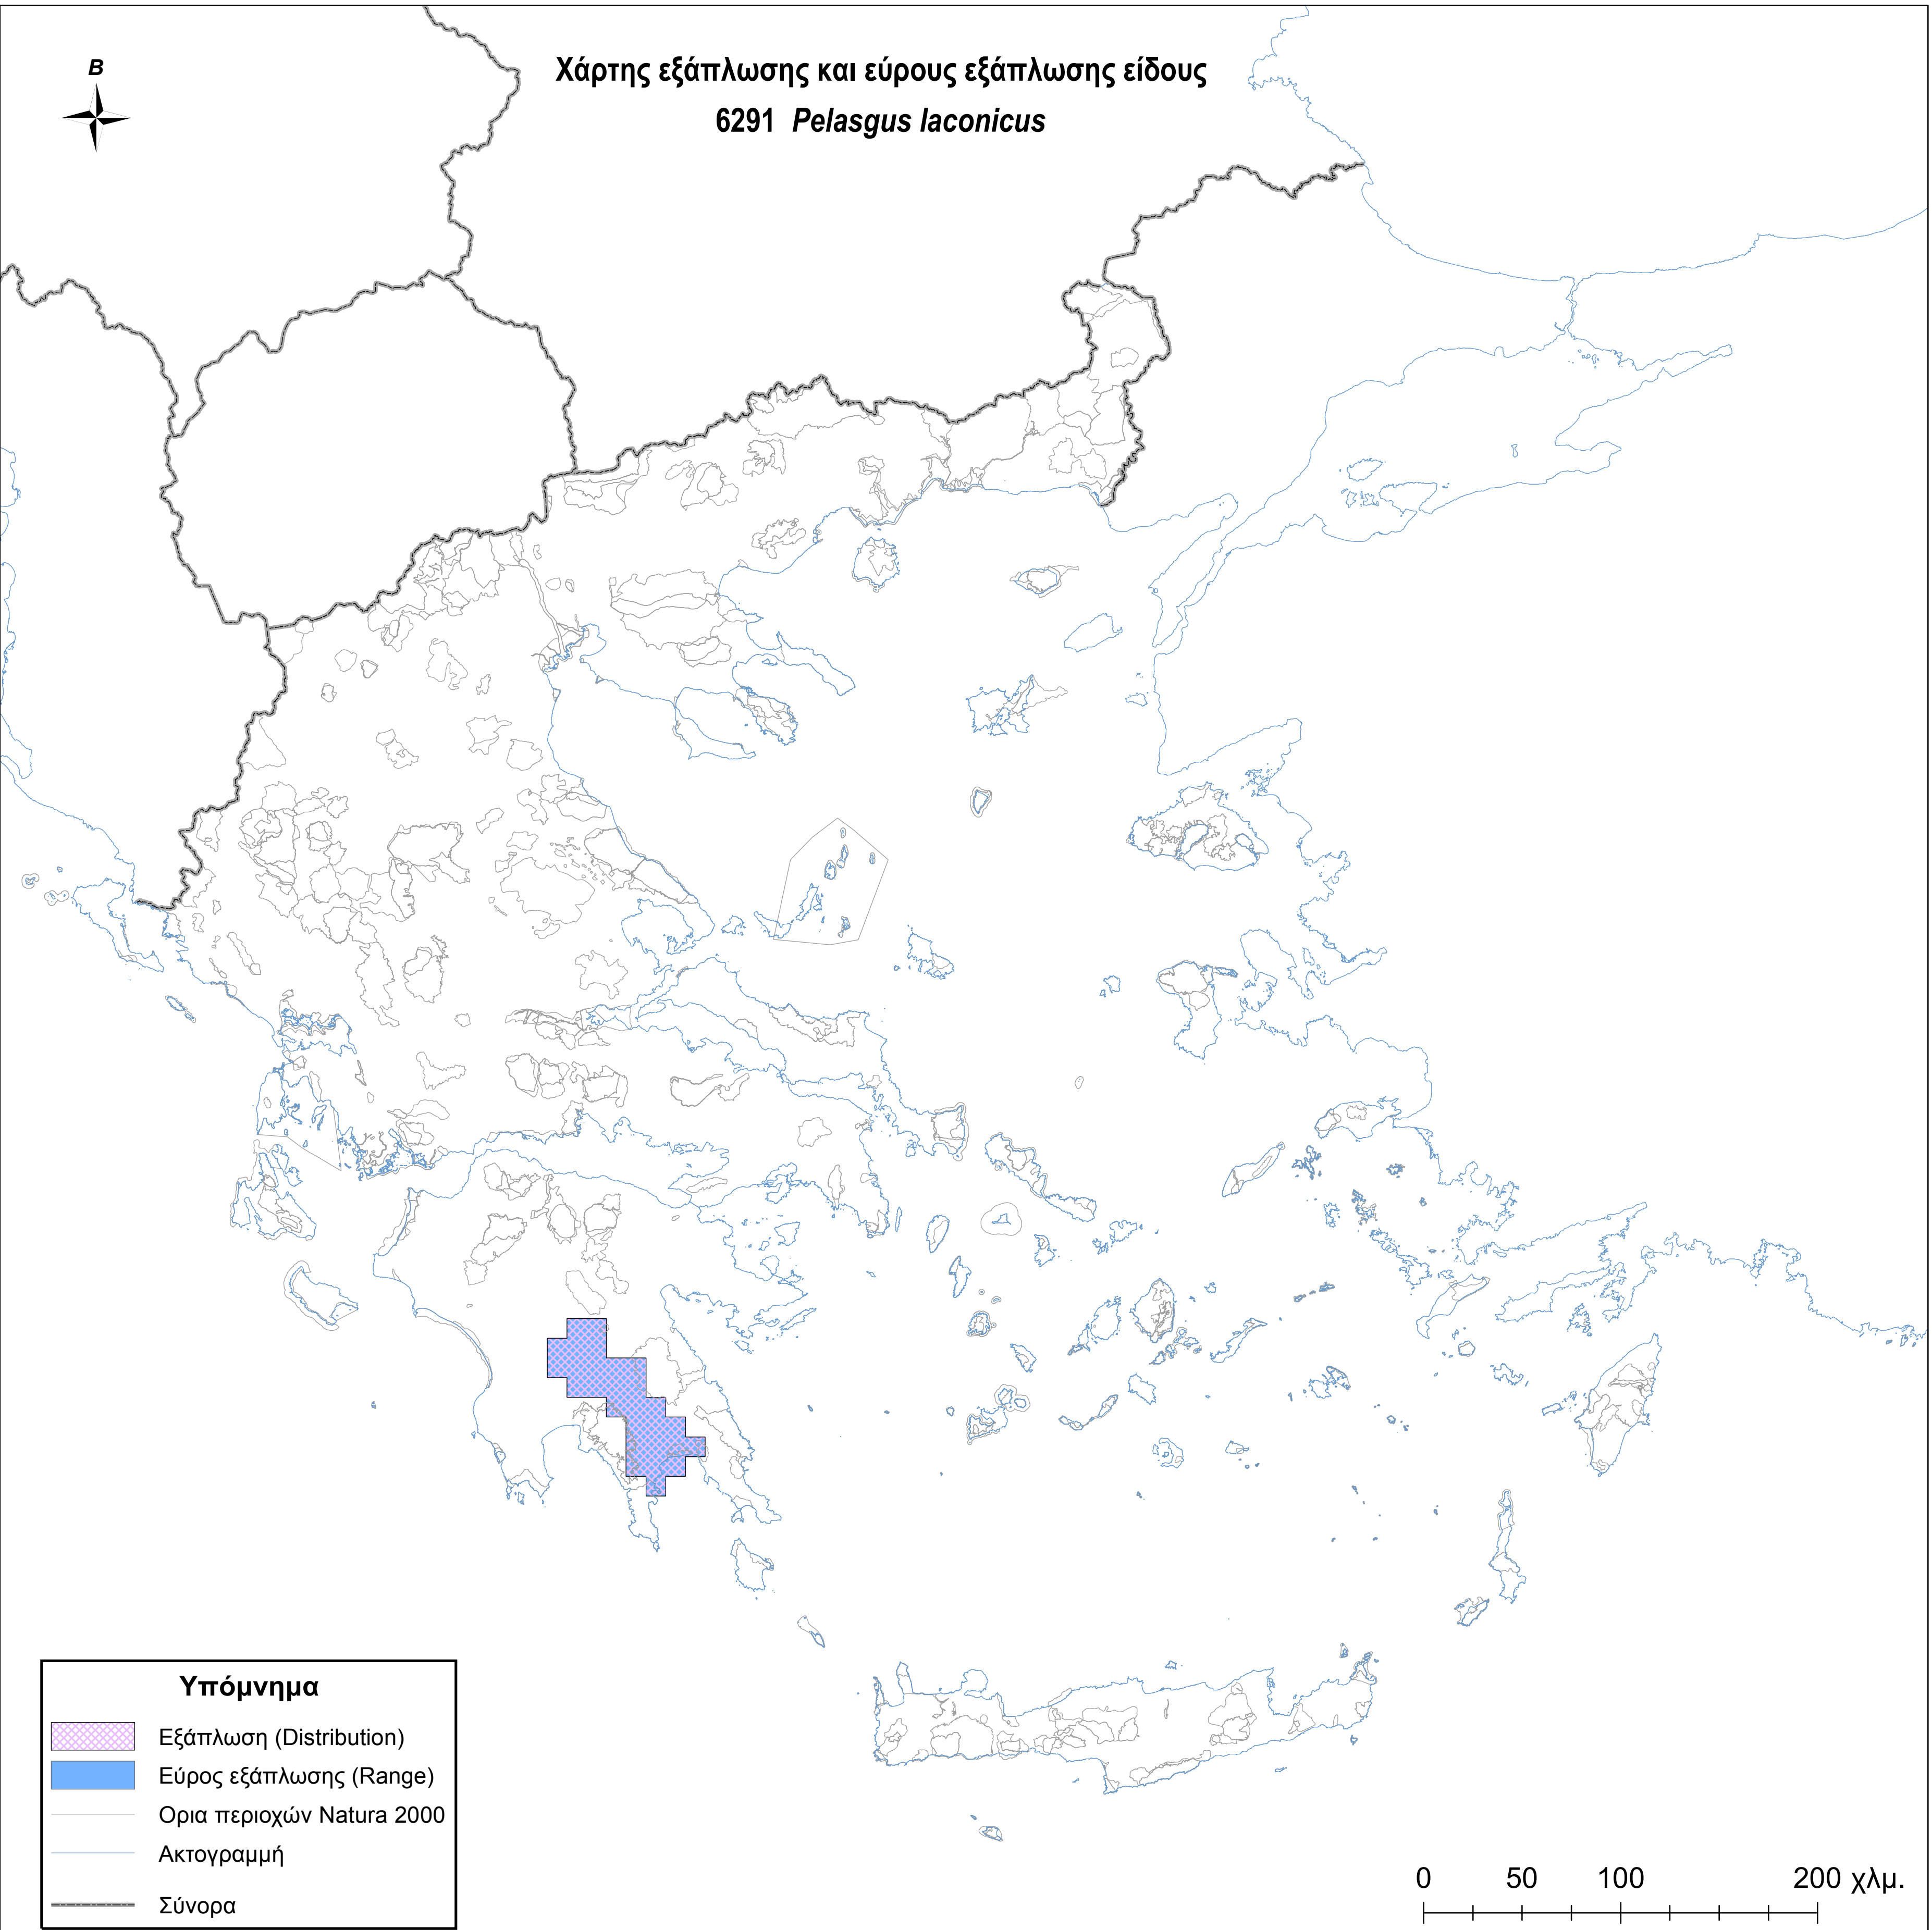

Χάρτης εξάπλωσης και εύρους εξάπλωσης είδους
6291 *Pelastgus laconicus*

Υπόμνημα

-  Εξάπλωση (Distribution)
-  Εύρος εξάπλωσης (Range)
-  Ορια περιοχών Natura 2000
-  Ακτογραμμή
-  Σύνορα

0 50 100 200 χλμ.