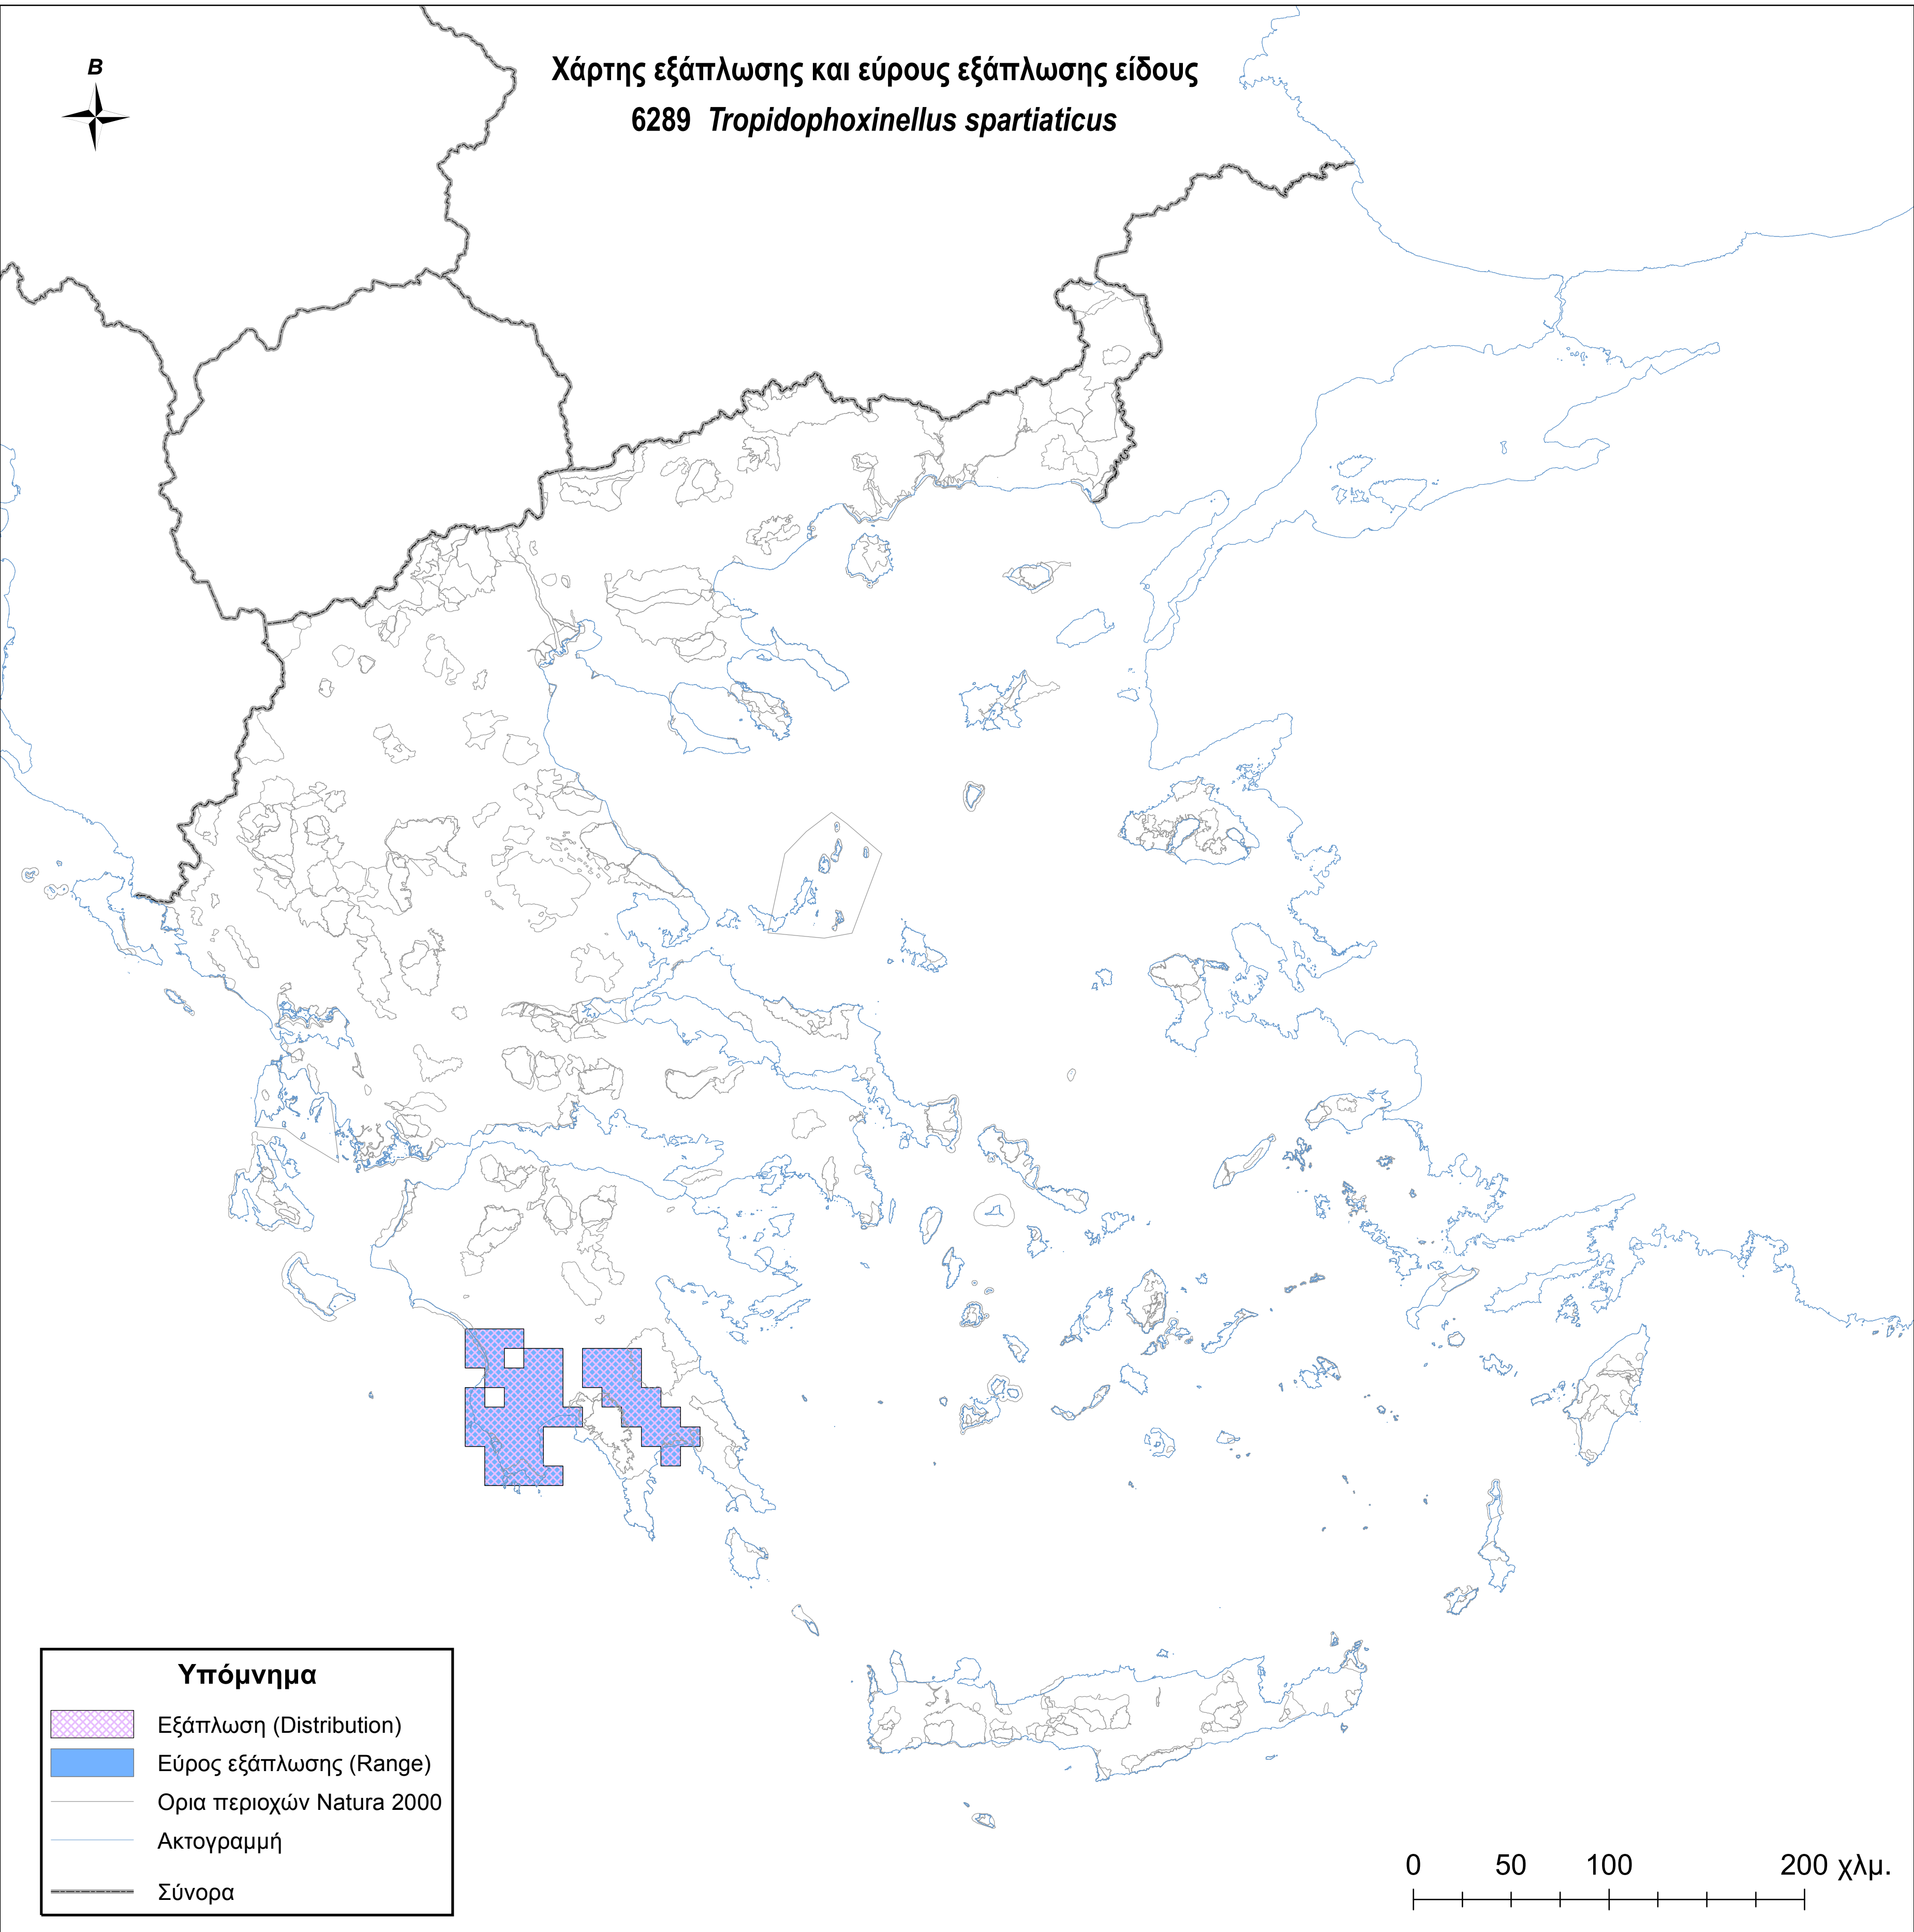

Χάρτης εξάπλωσης και εύρους εξάπλωσης είδους
6289 *Tropidophoxinellus spartiaticus*

Υπόμνημα

-  Εξάπλωση (Distribution)
-  Εύρος εξάπλωσης (Range)
-  Ορια περιοχών Natura 2000
-  Ακτογραμμή
-  Σύνορα