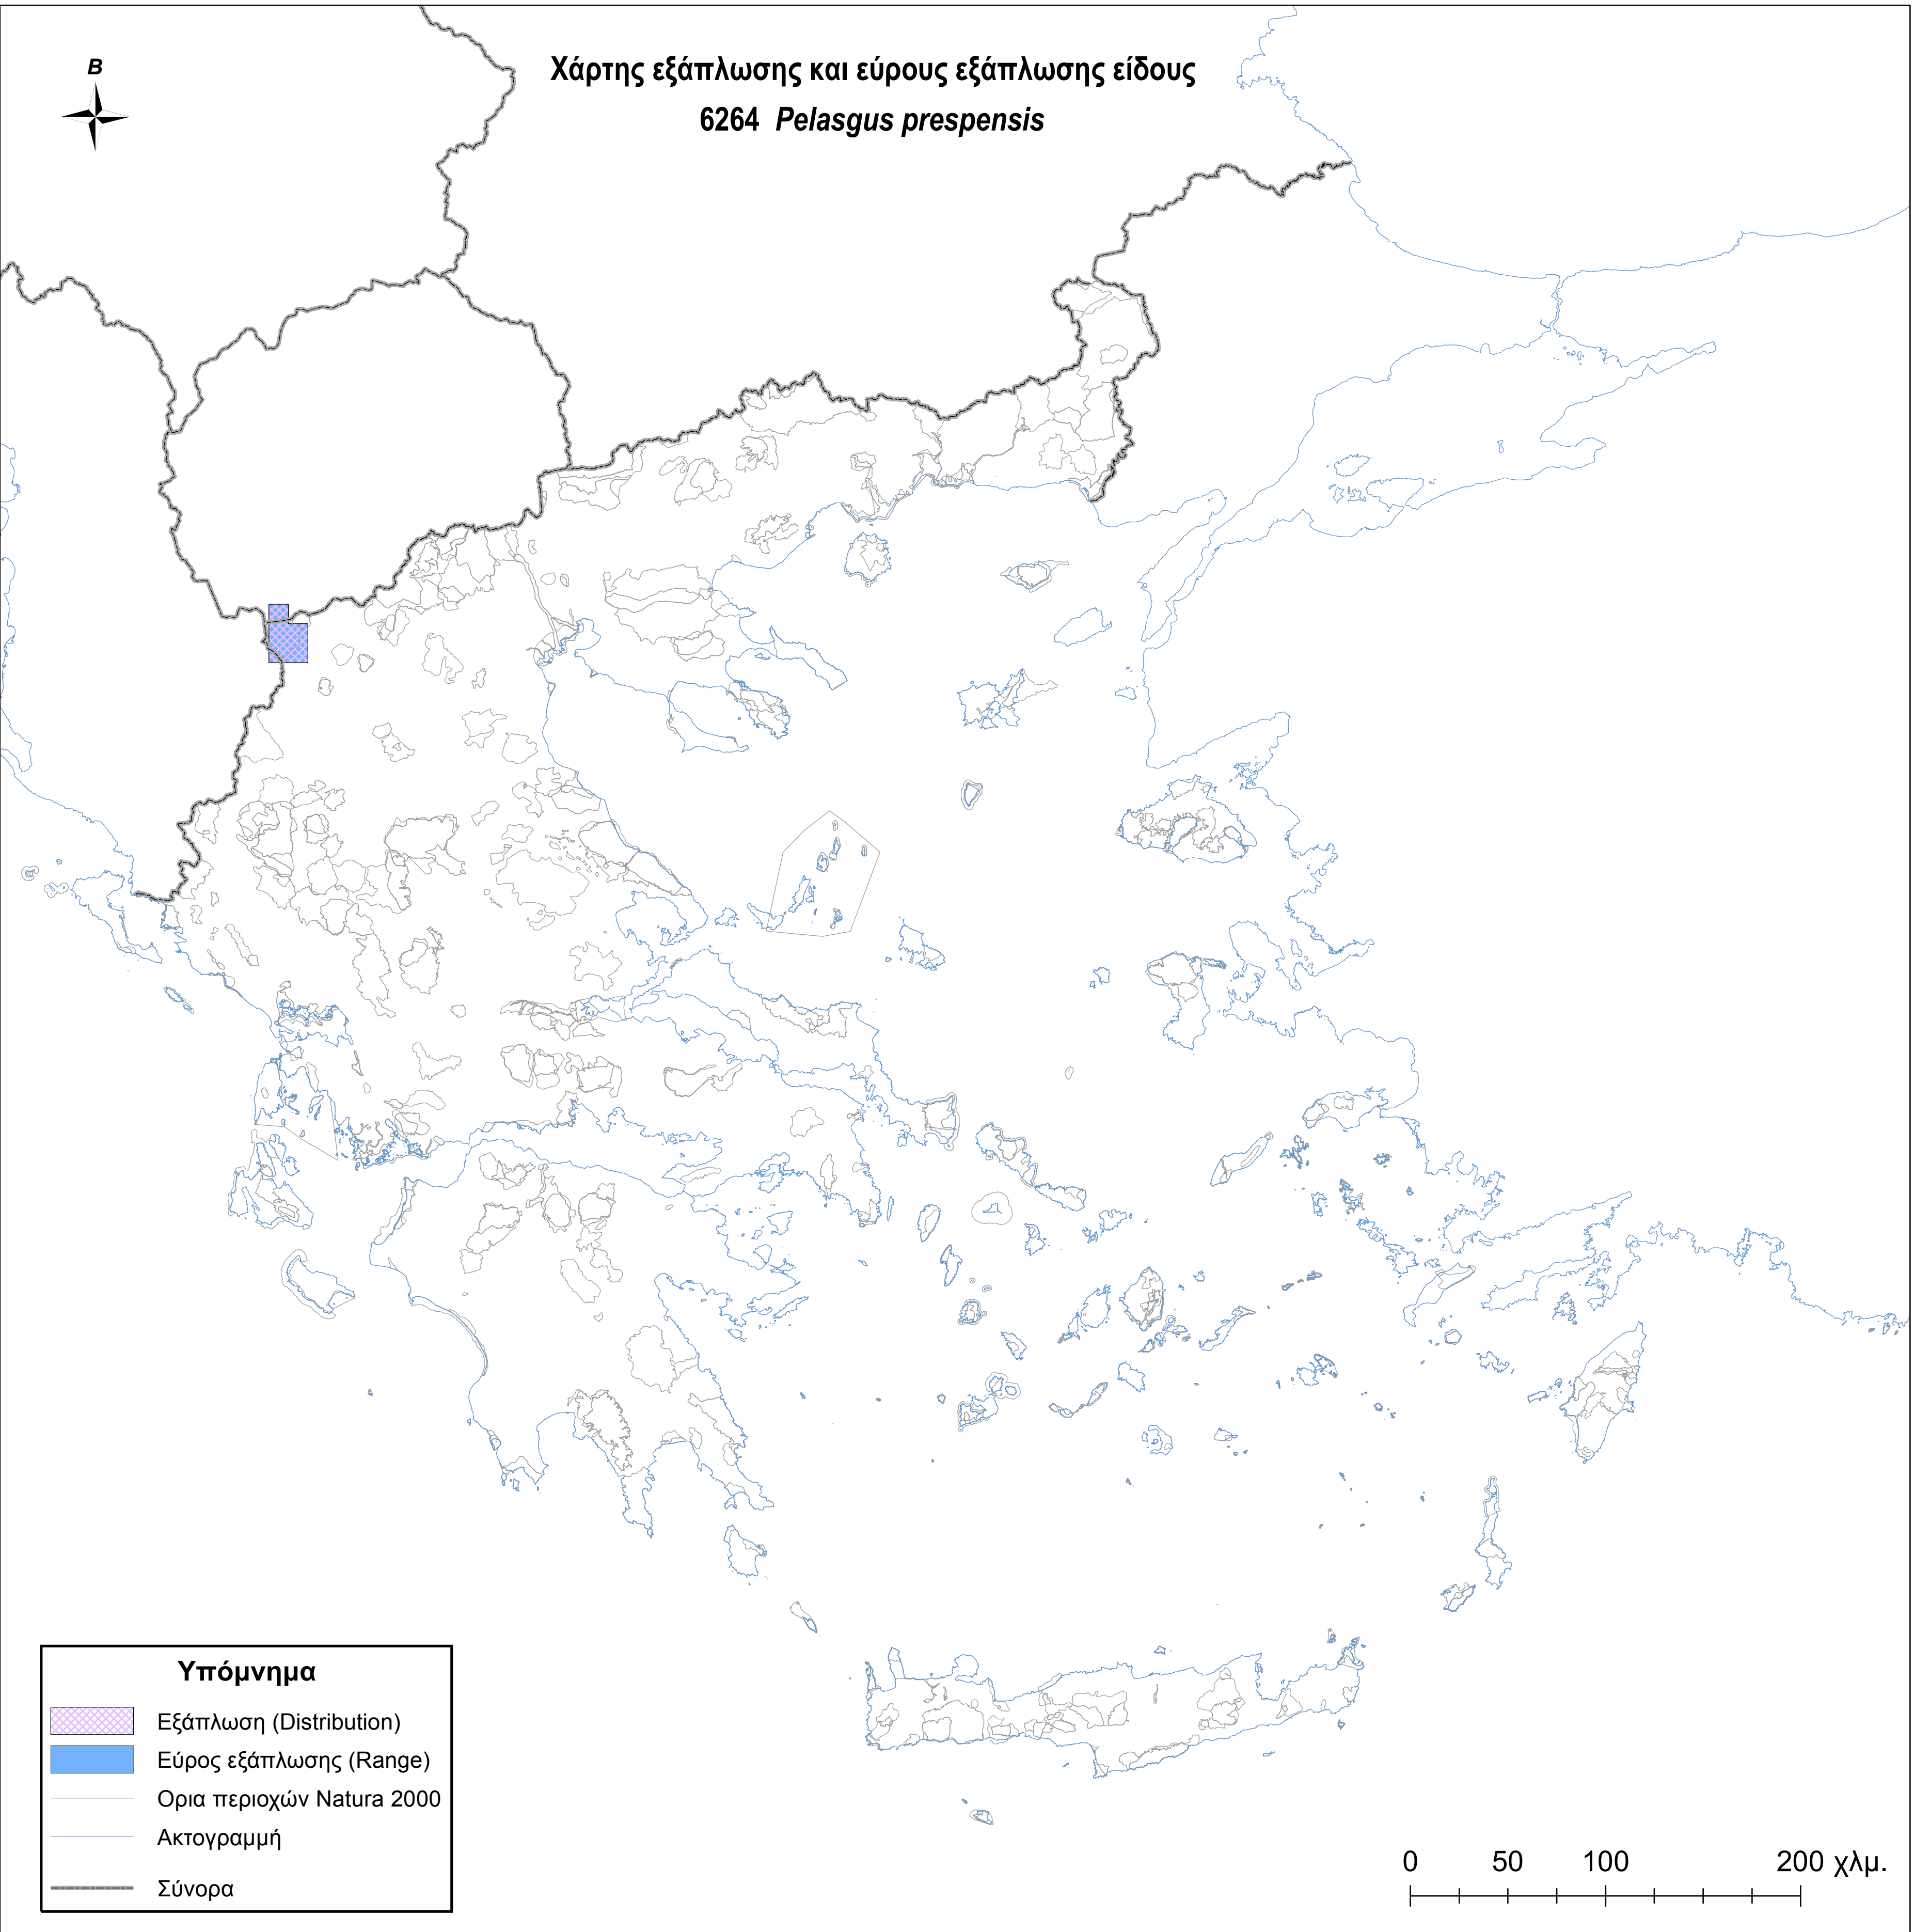

Χάρτης εξάπλωσης και εύρους εξάπλωσης είδους
6264 *Pelagus prespensis*

Υπόμνημα

-  Εξάπλωση (Distribution)
-  Εύρος εξάπλωσης (Range)
-  Ορια περιοχών Natura 2000
-  Ακτογραμμή
-  Σύνορα

0 50 100 200 χλμ.