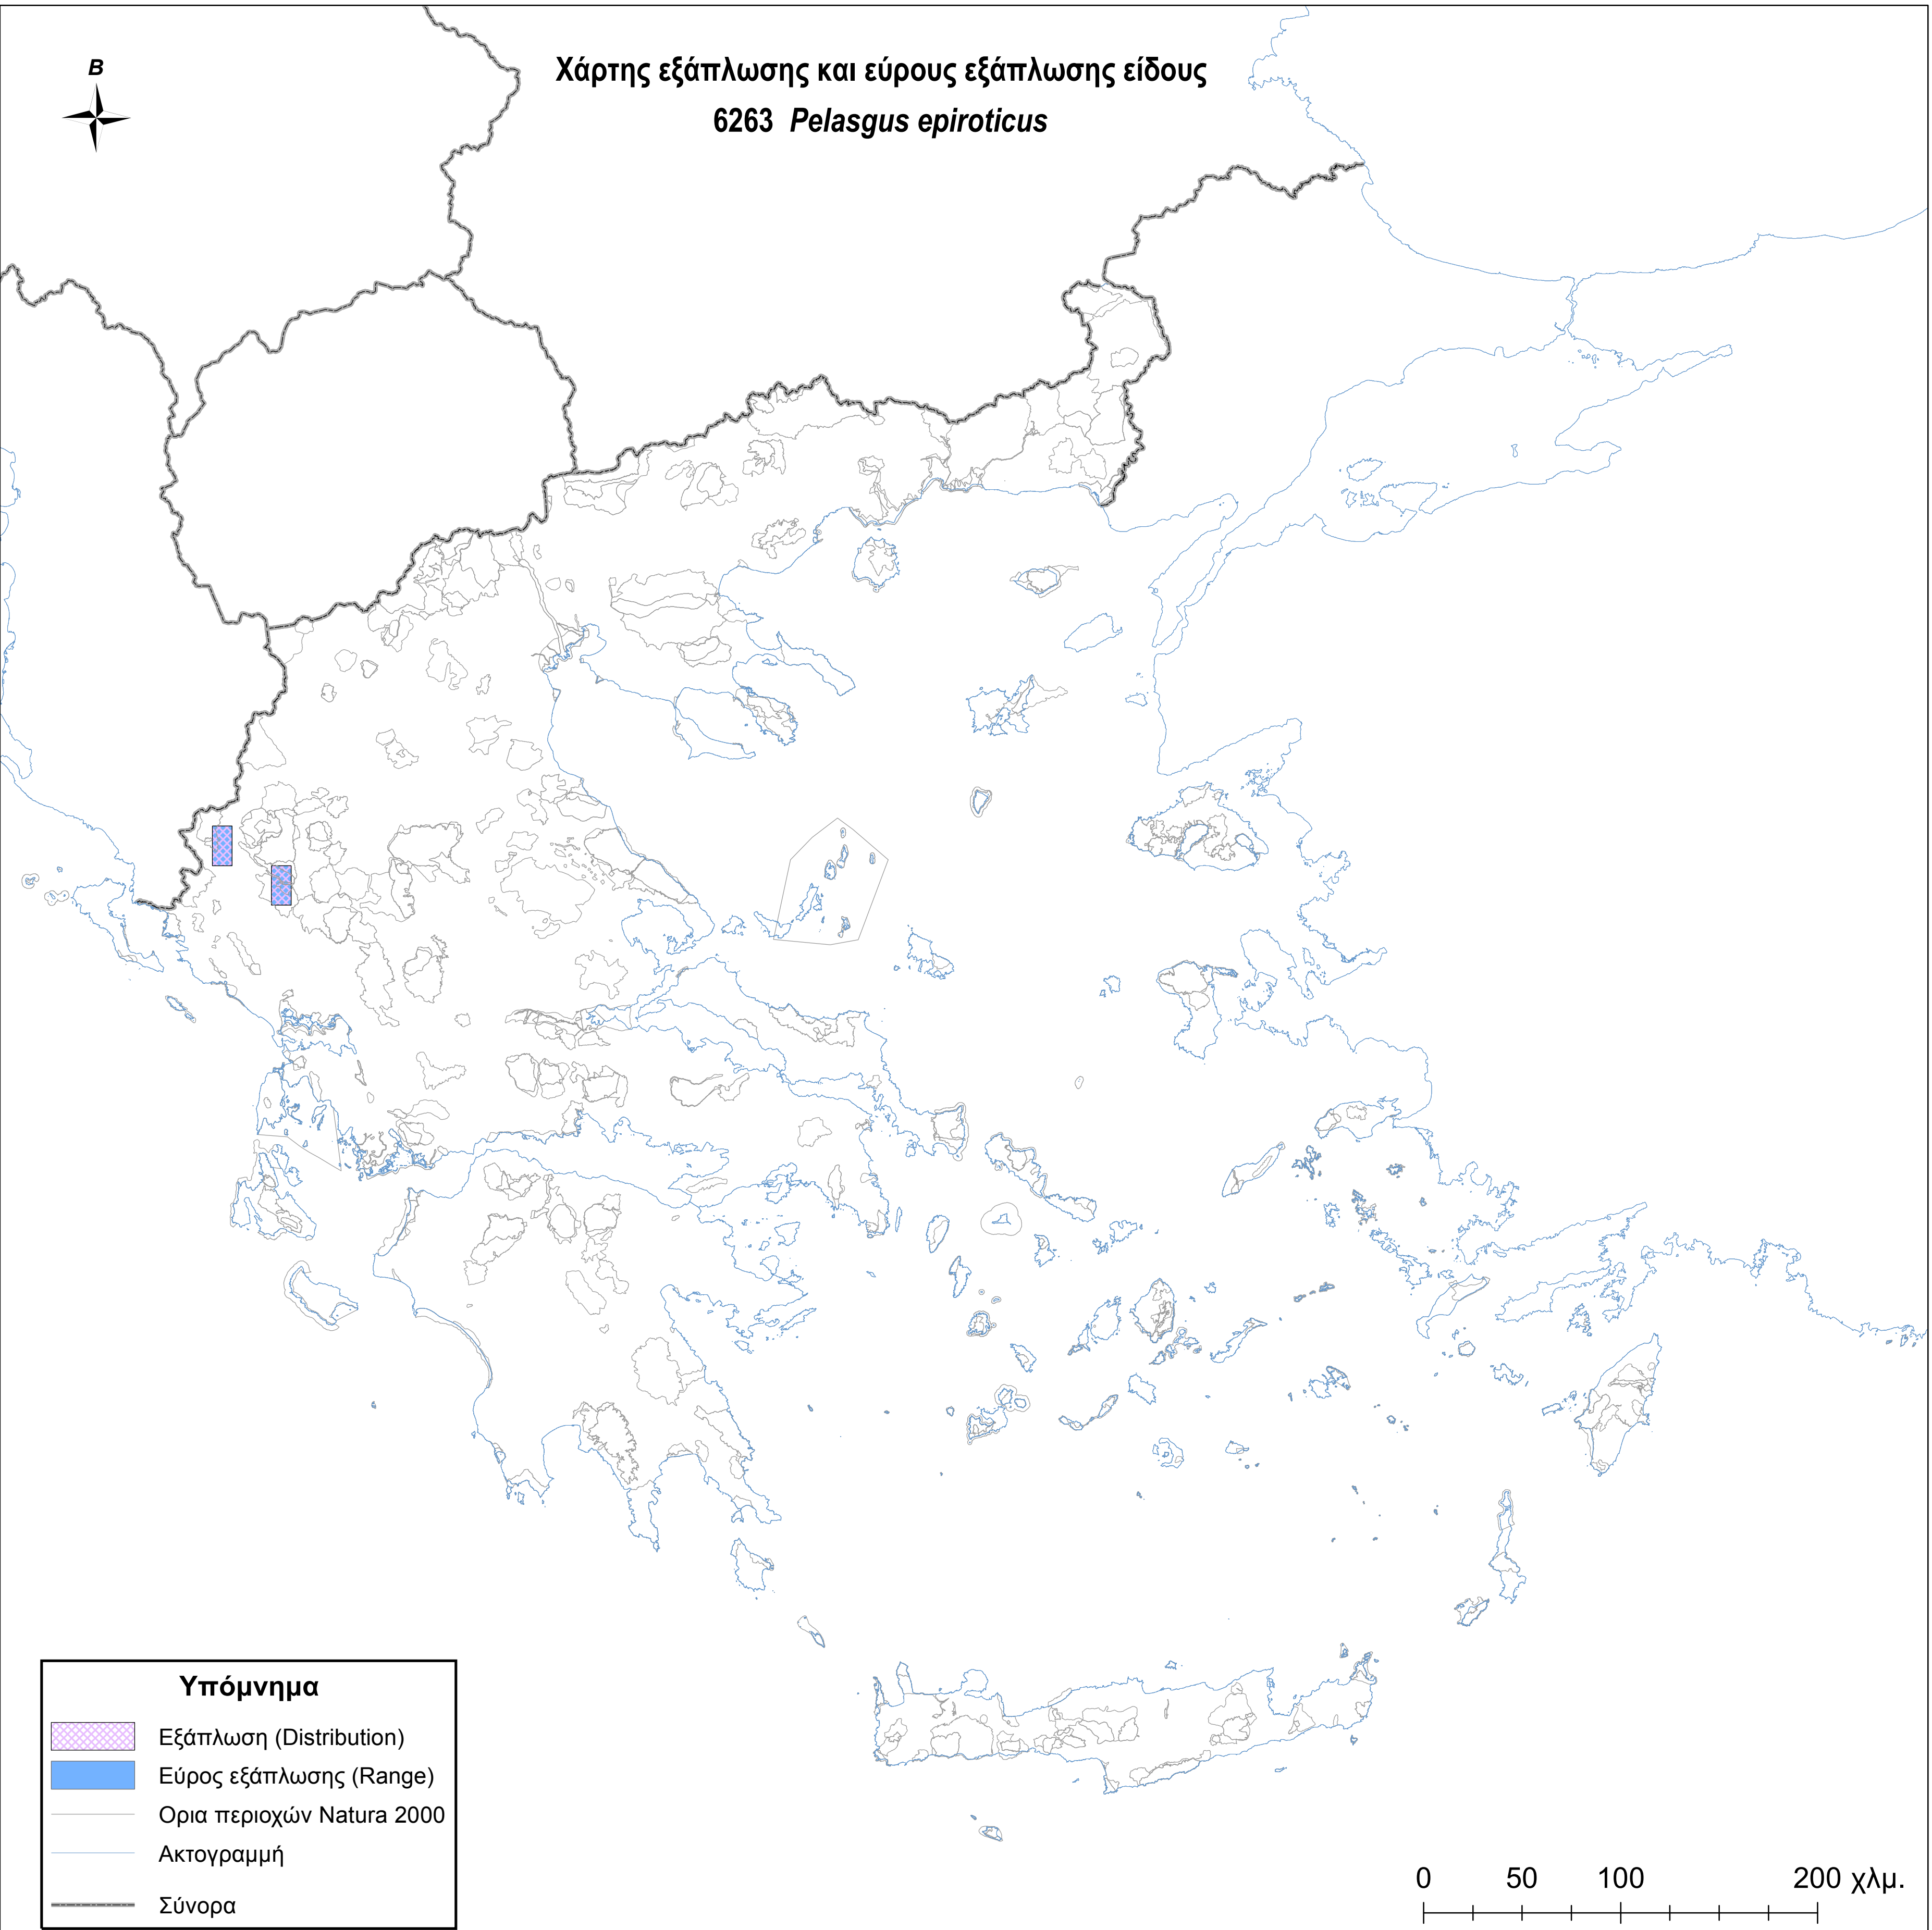

Χάρτης εξάπλωσης και εύρους εξάπλωσης είδους  
6263 *Pelagus epiroticus*

**Υπόμνημα**

-  Εξάπλωση (Distribution)
-  Εύρος εξάπλωσης (Range)
-  Ορια περιοχών Natura 2000
-  Ακτογραμμή
-  Σύνορα

0 50 100 200 χλμ.