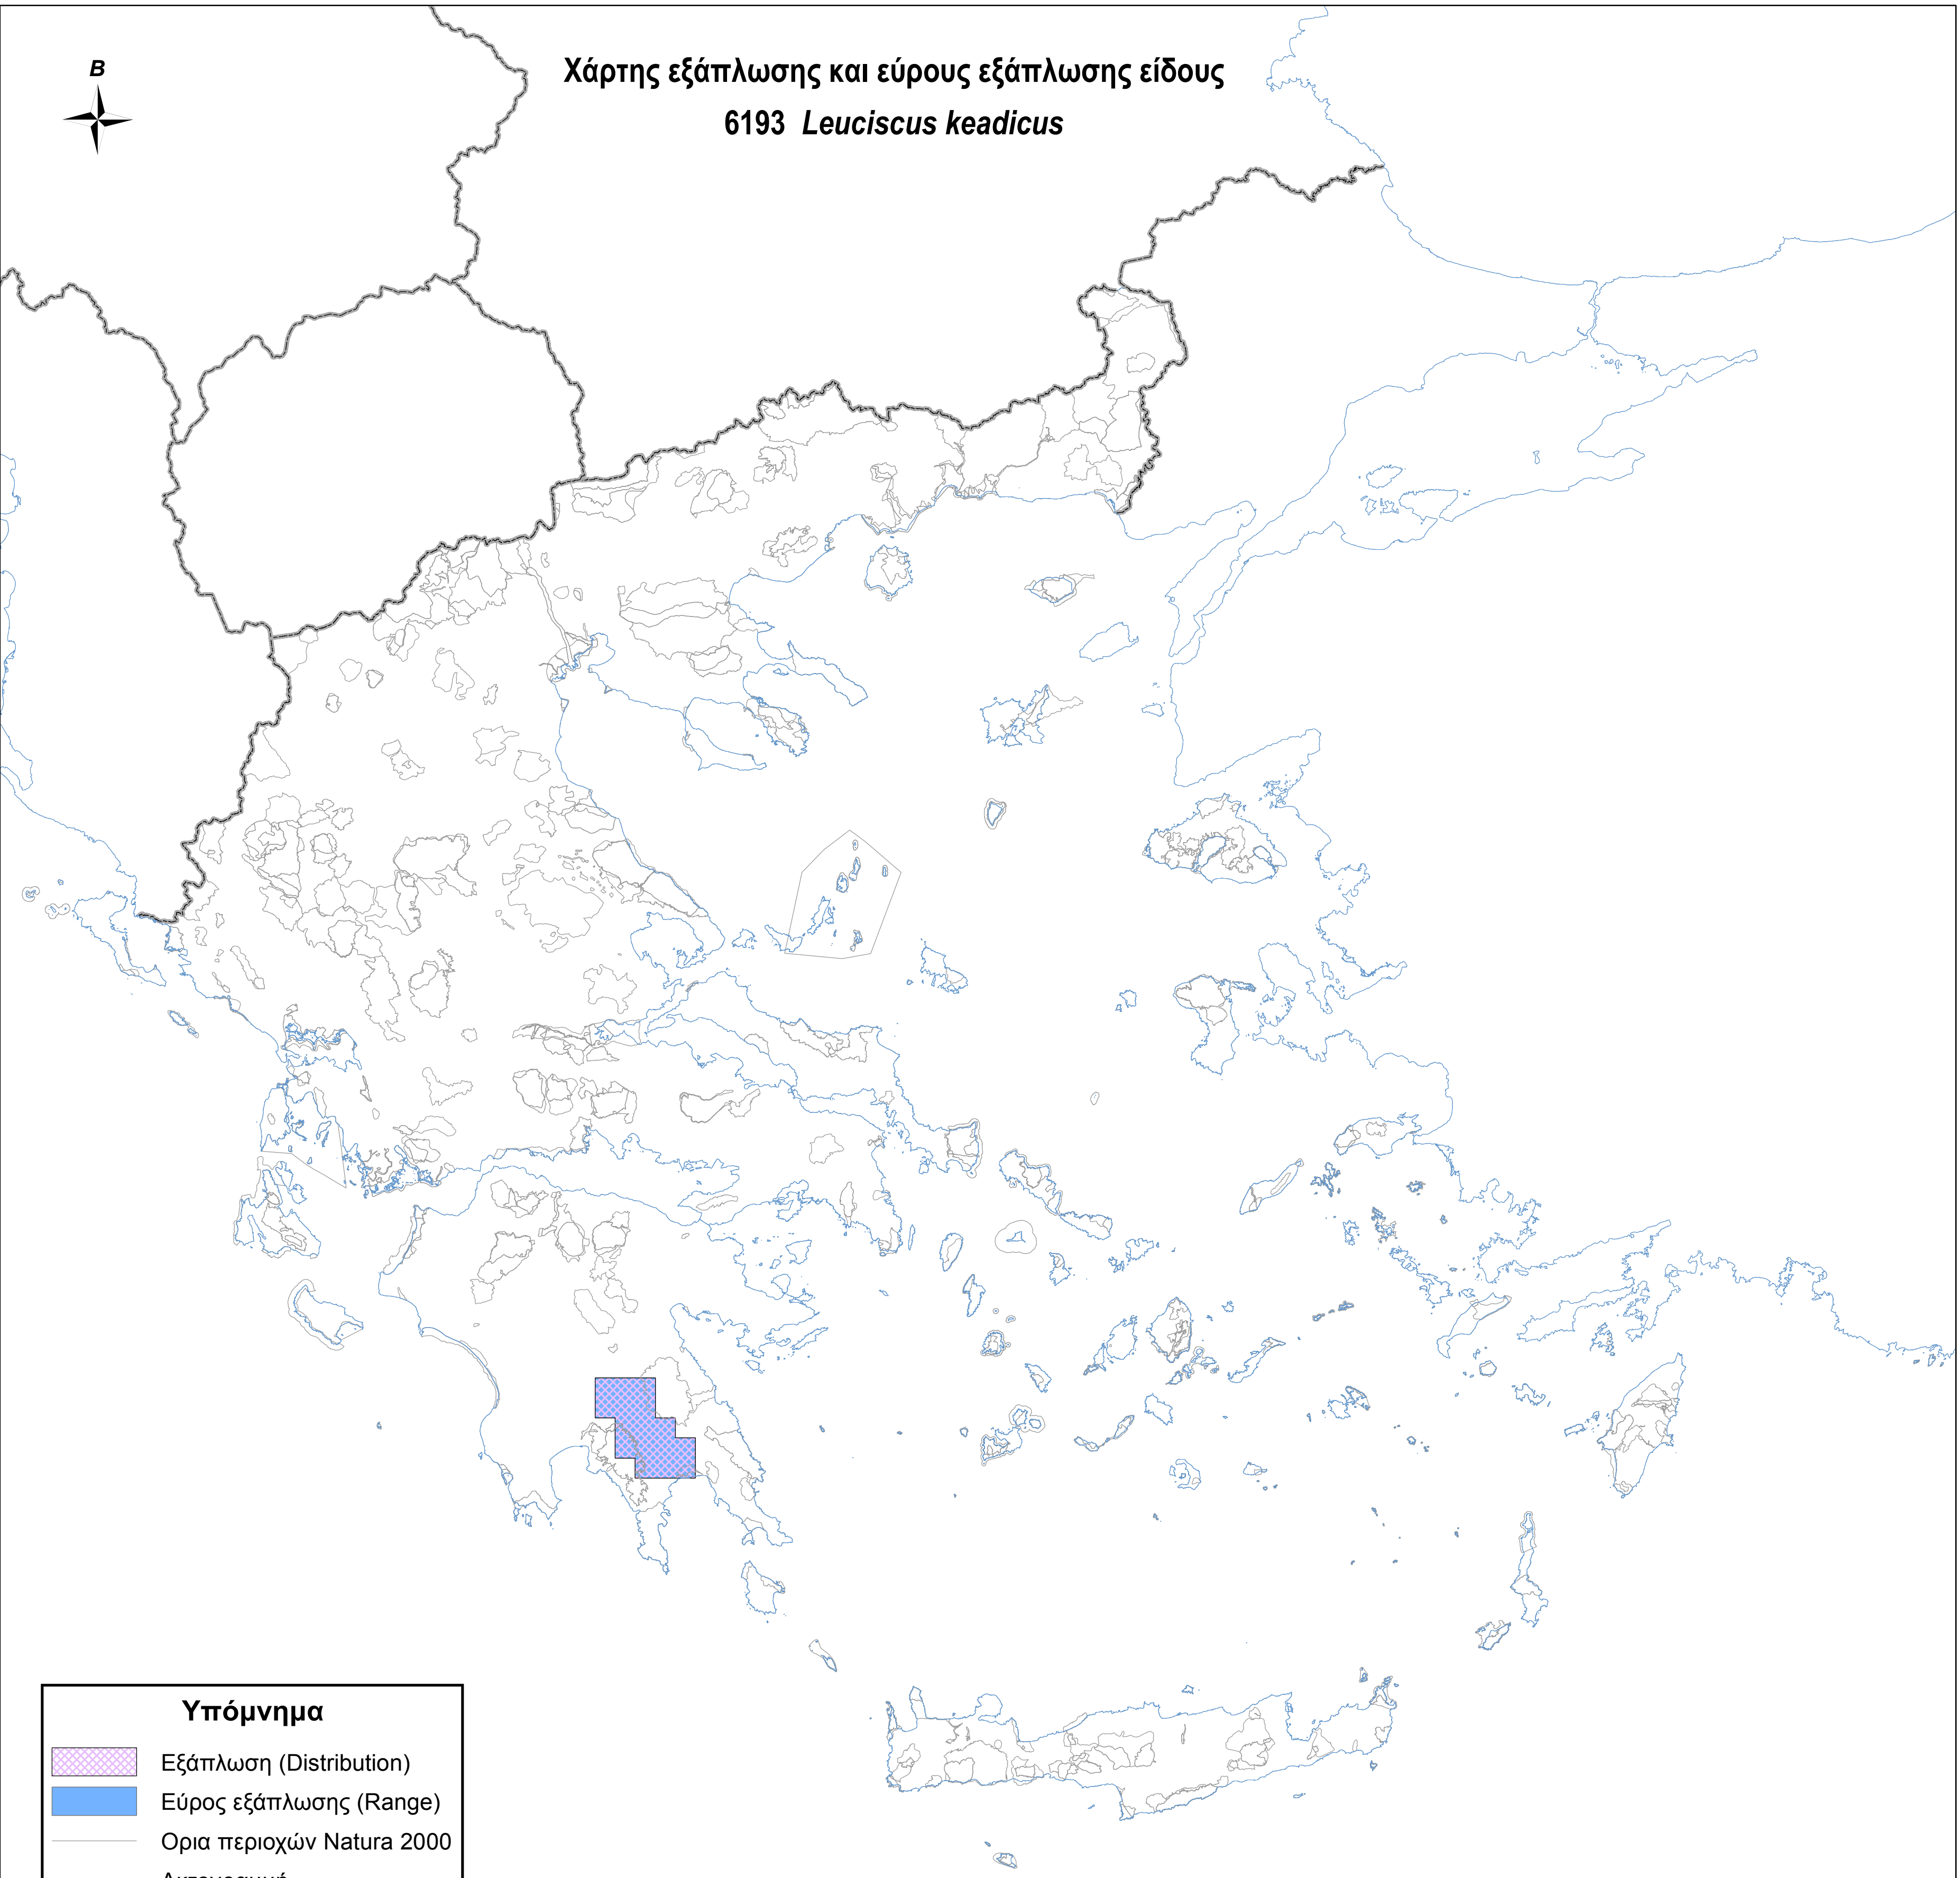

Χάρτης εξάπλωσης και εύρους εξάπλωσης είδους
6193 *Leuciscus keadicus*

Υπόμνημα

-  Εξάπλωση (Distribution)
-  Εύρος εξάπλωσης (Range)
-  Ορια περιοχών Natura 2000
-  Ακτογραμμή
-  Σύνορα

0 50 100 200 χλμ.