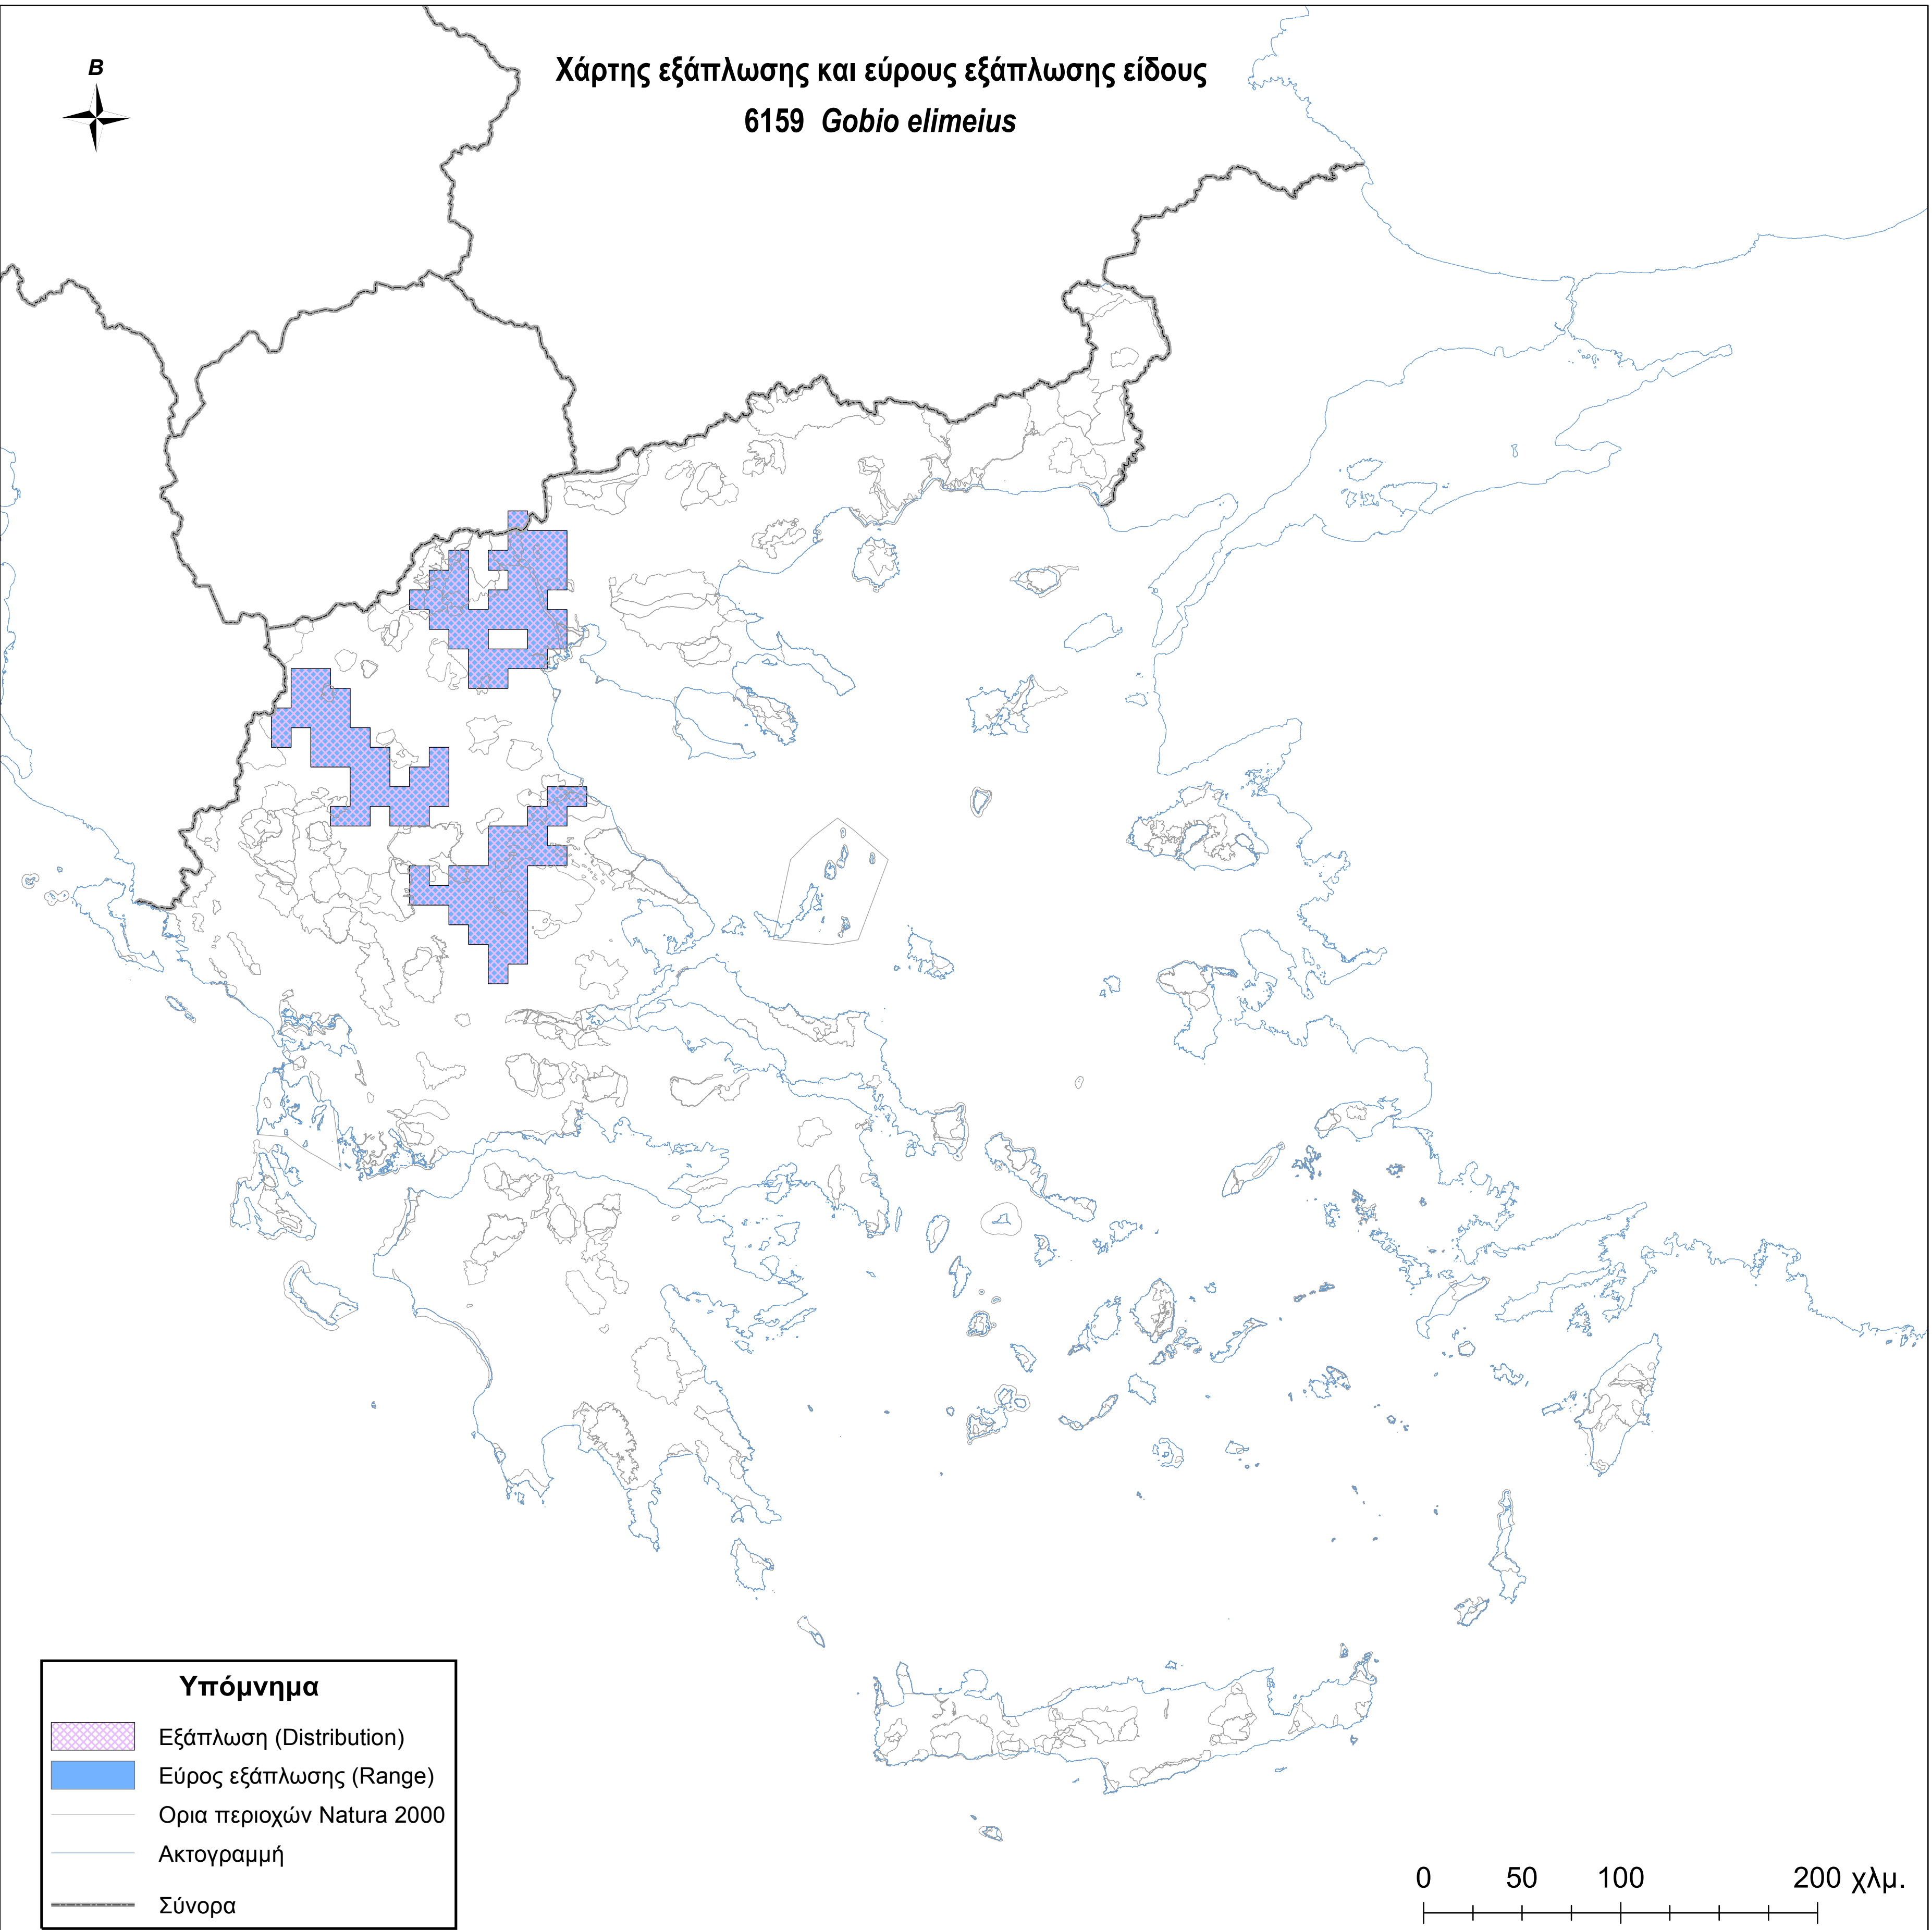

Χάρτης εξάπλωσης και εύρους εξάπλωσης είδους
6159 *Gobio elimeius*

Υπόμνημα

-  Εξάπλωση (Distribution)
-  Εύρος εξάπλωσης (Range)
-  Ορια περιοχών Natura 2000
-  Ακτογραμμή
-  Σύνορα

0 50 100 200 χλμ.