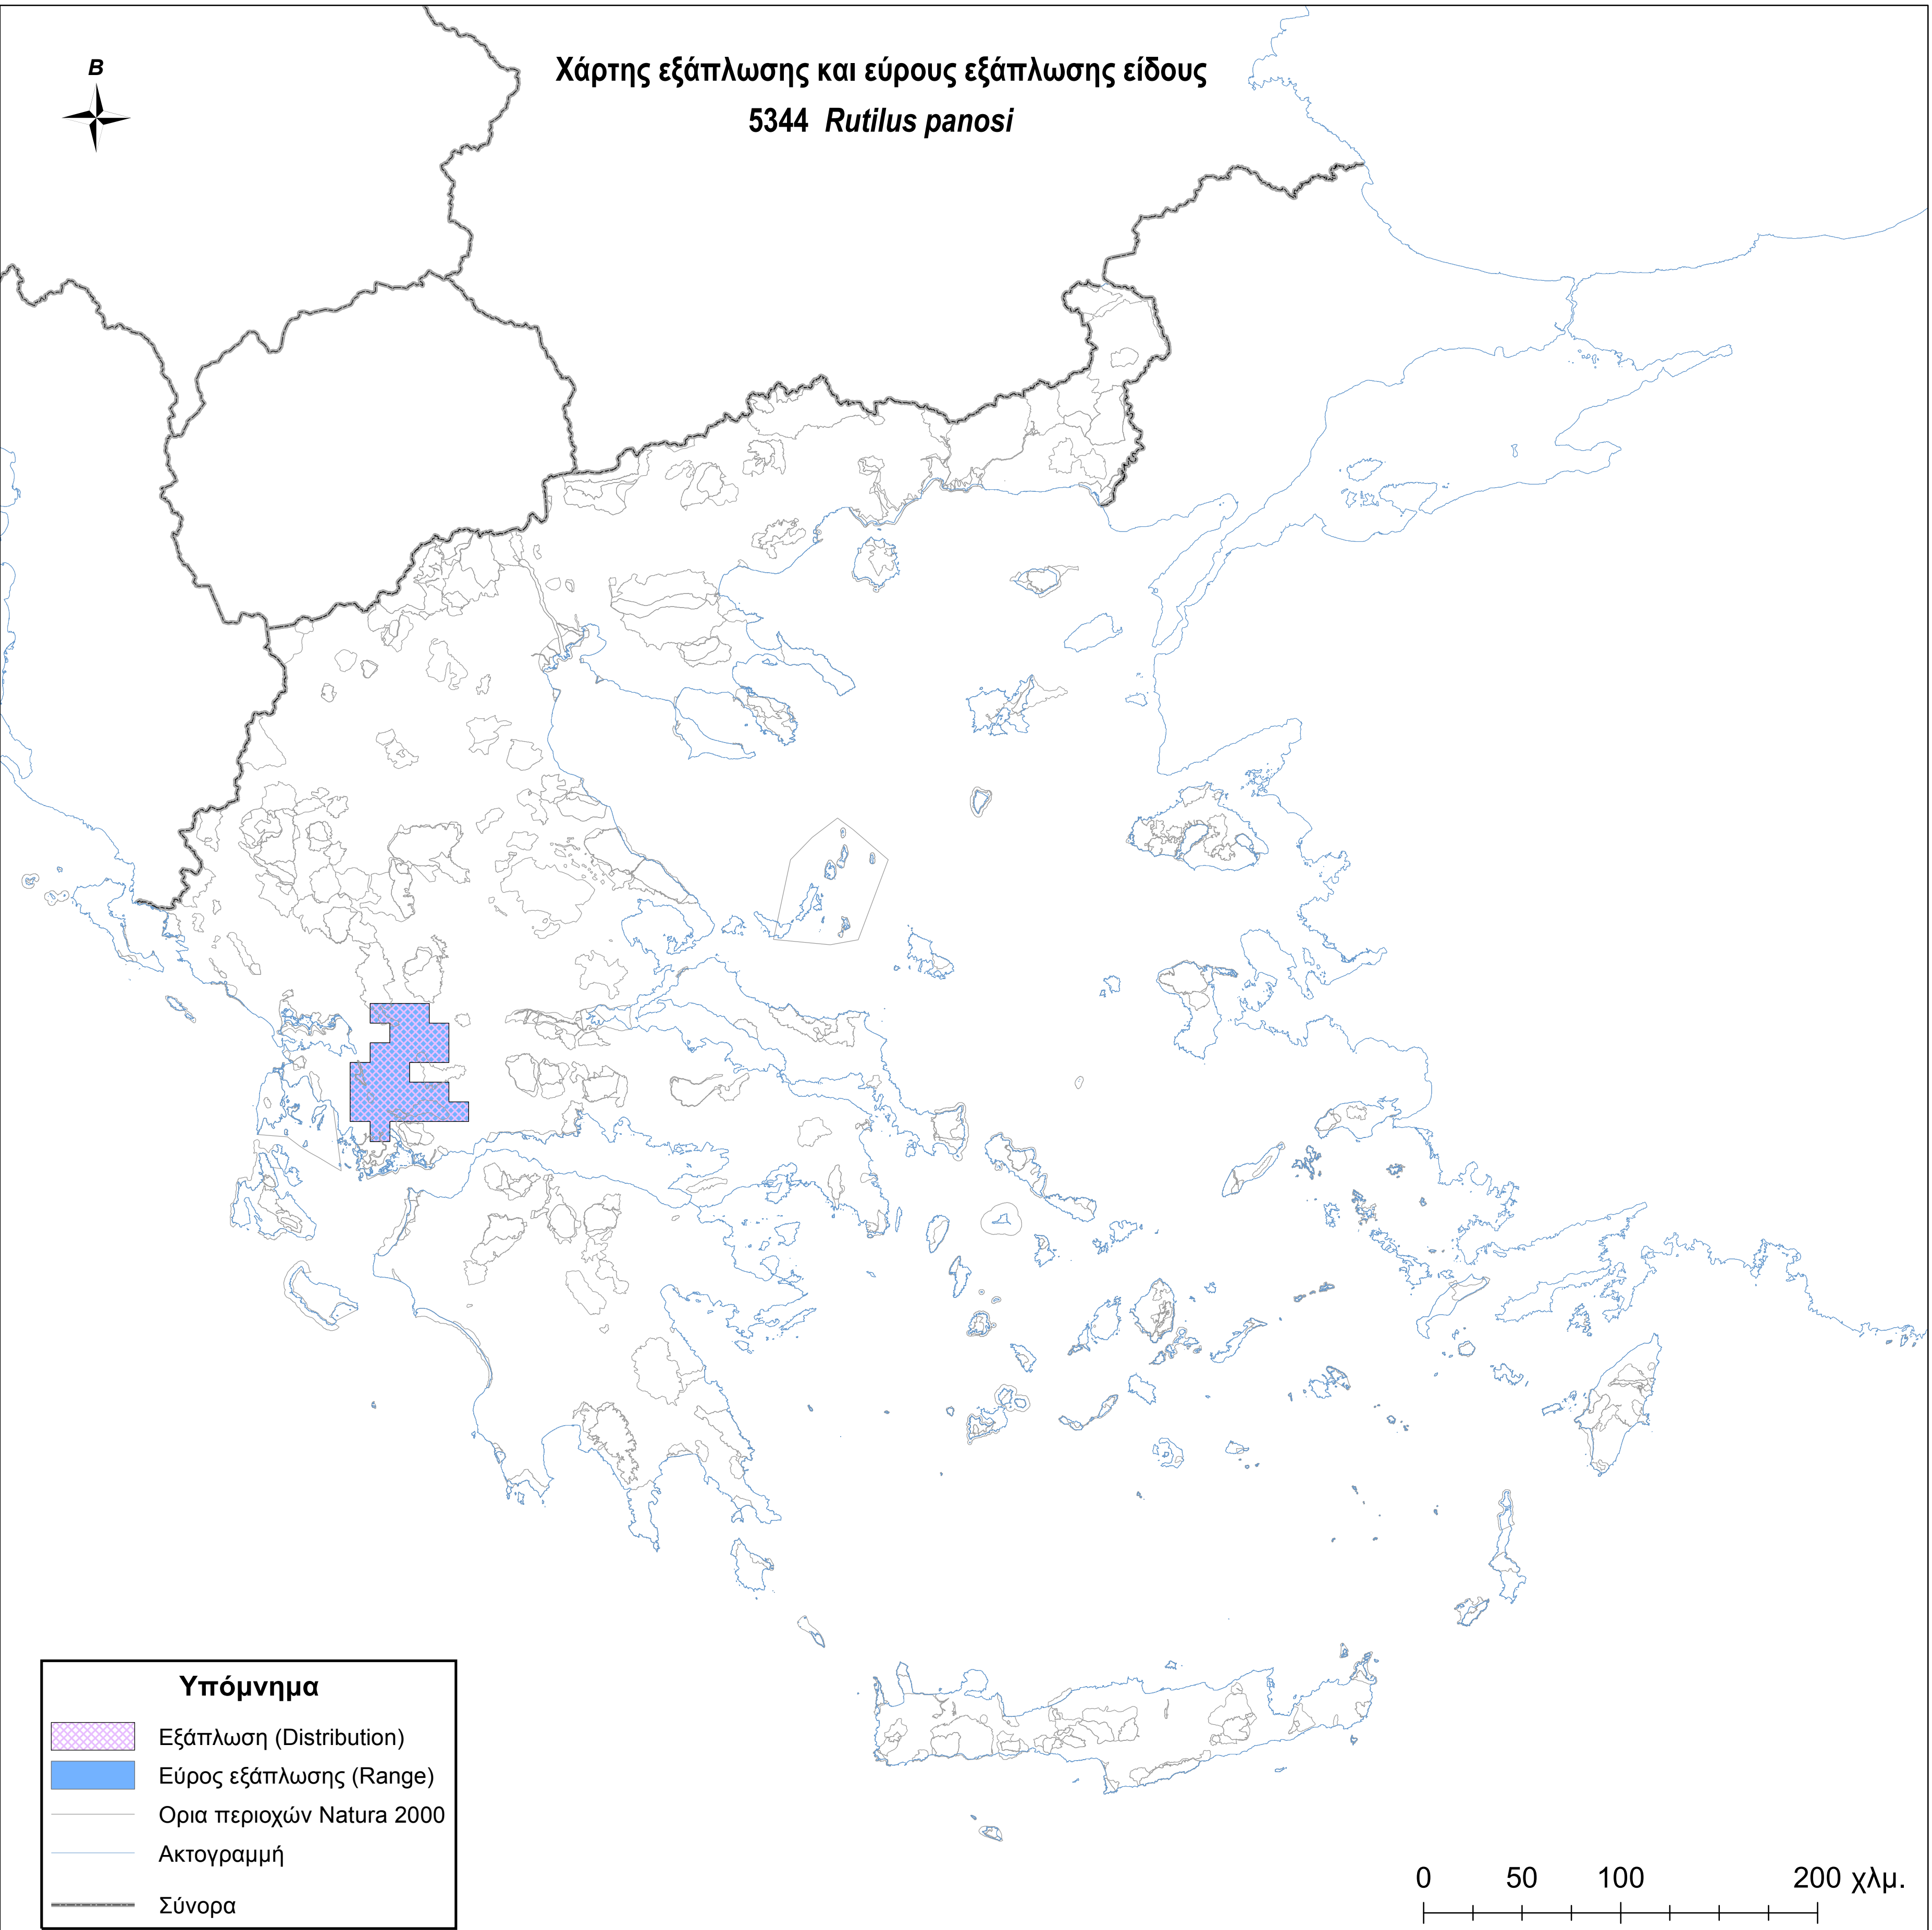

Χάρτης εξάπλωσης και εύρους εξάπλωσης είδους
5344 *Rutilus ramosi*

Υπόμνημα

-  Εξάπλωση (Distribution)
-  Εύρος εξάπλωσης (Range)
-  Ορια περιοχών Natura 2000
-  Ακτογραμμή
-  Σύνορα

0 50 100 200 χλμ.