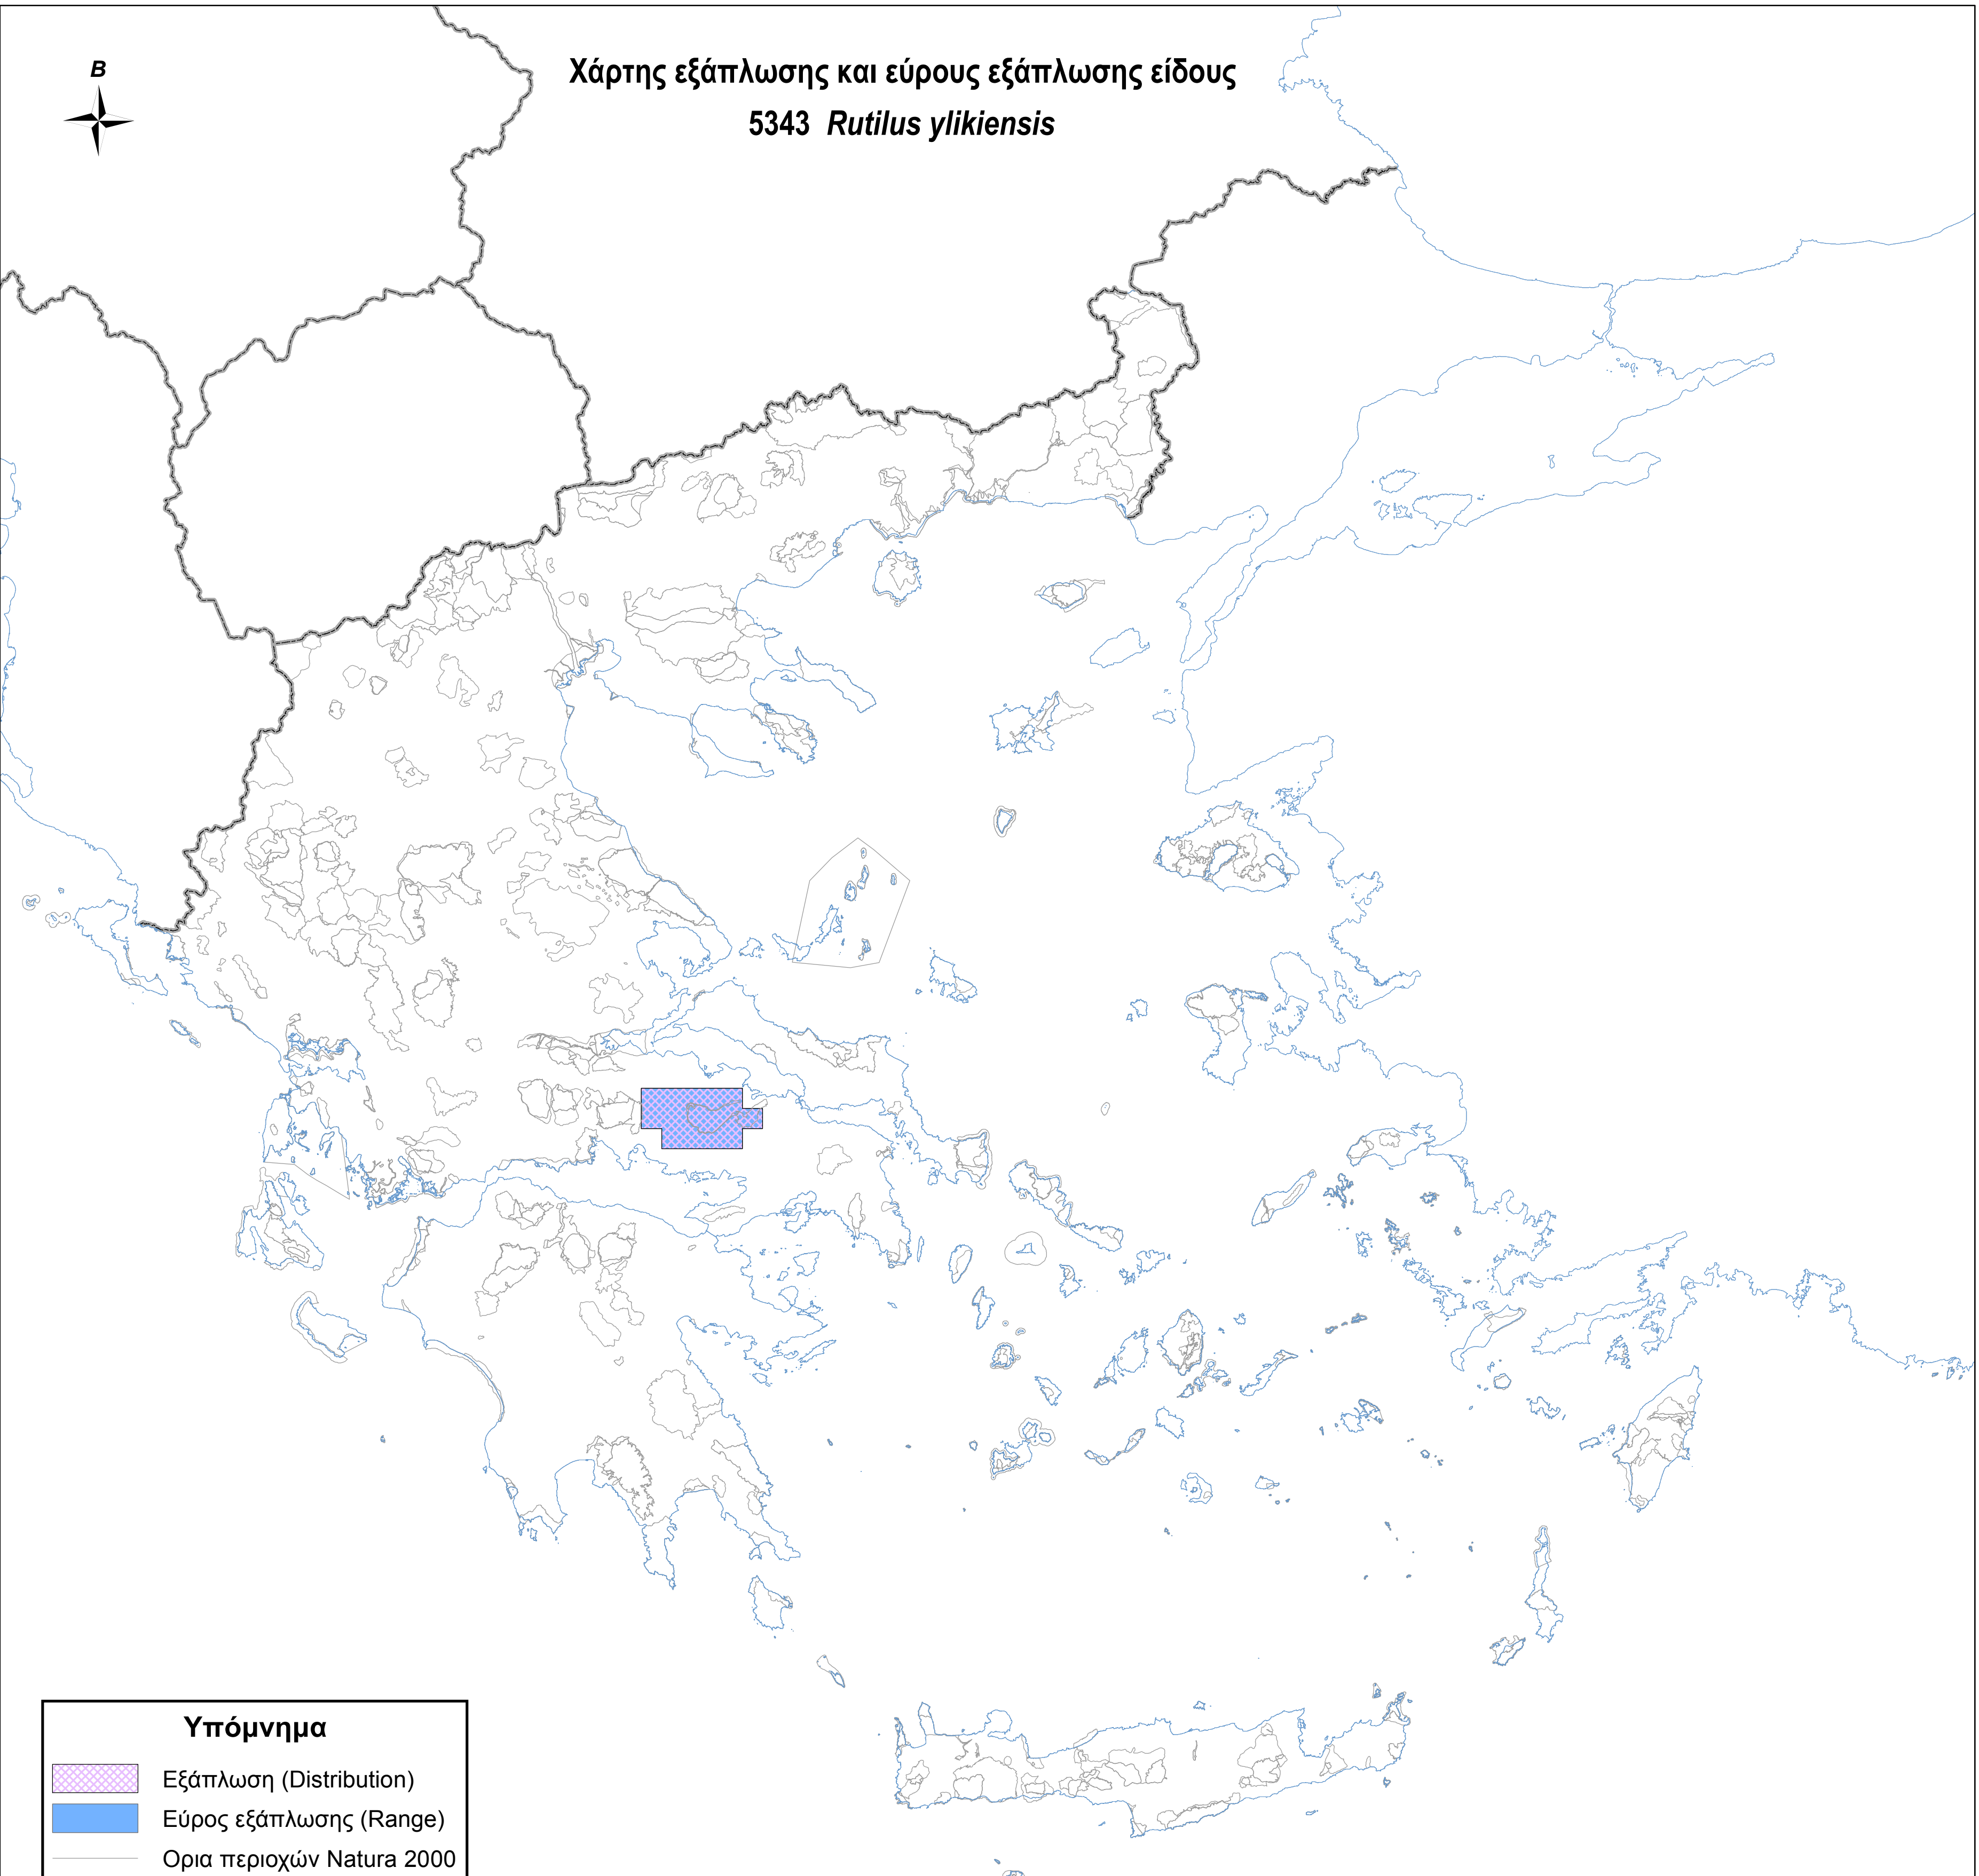

Χάρτης εξάπλωσης και εύρους εξάπλωσης είδους
5343 *Rutilus ylikiensis*

Υπόμνημα

-  Εξάπλωση (Distribution)
-  Εύρος εξάπλωσης (Range)
-  Ορια περιοχών Natura 2000
-  Ακτογραμμή
-  Σύνορα