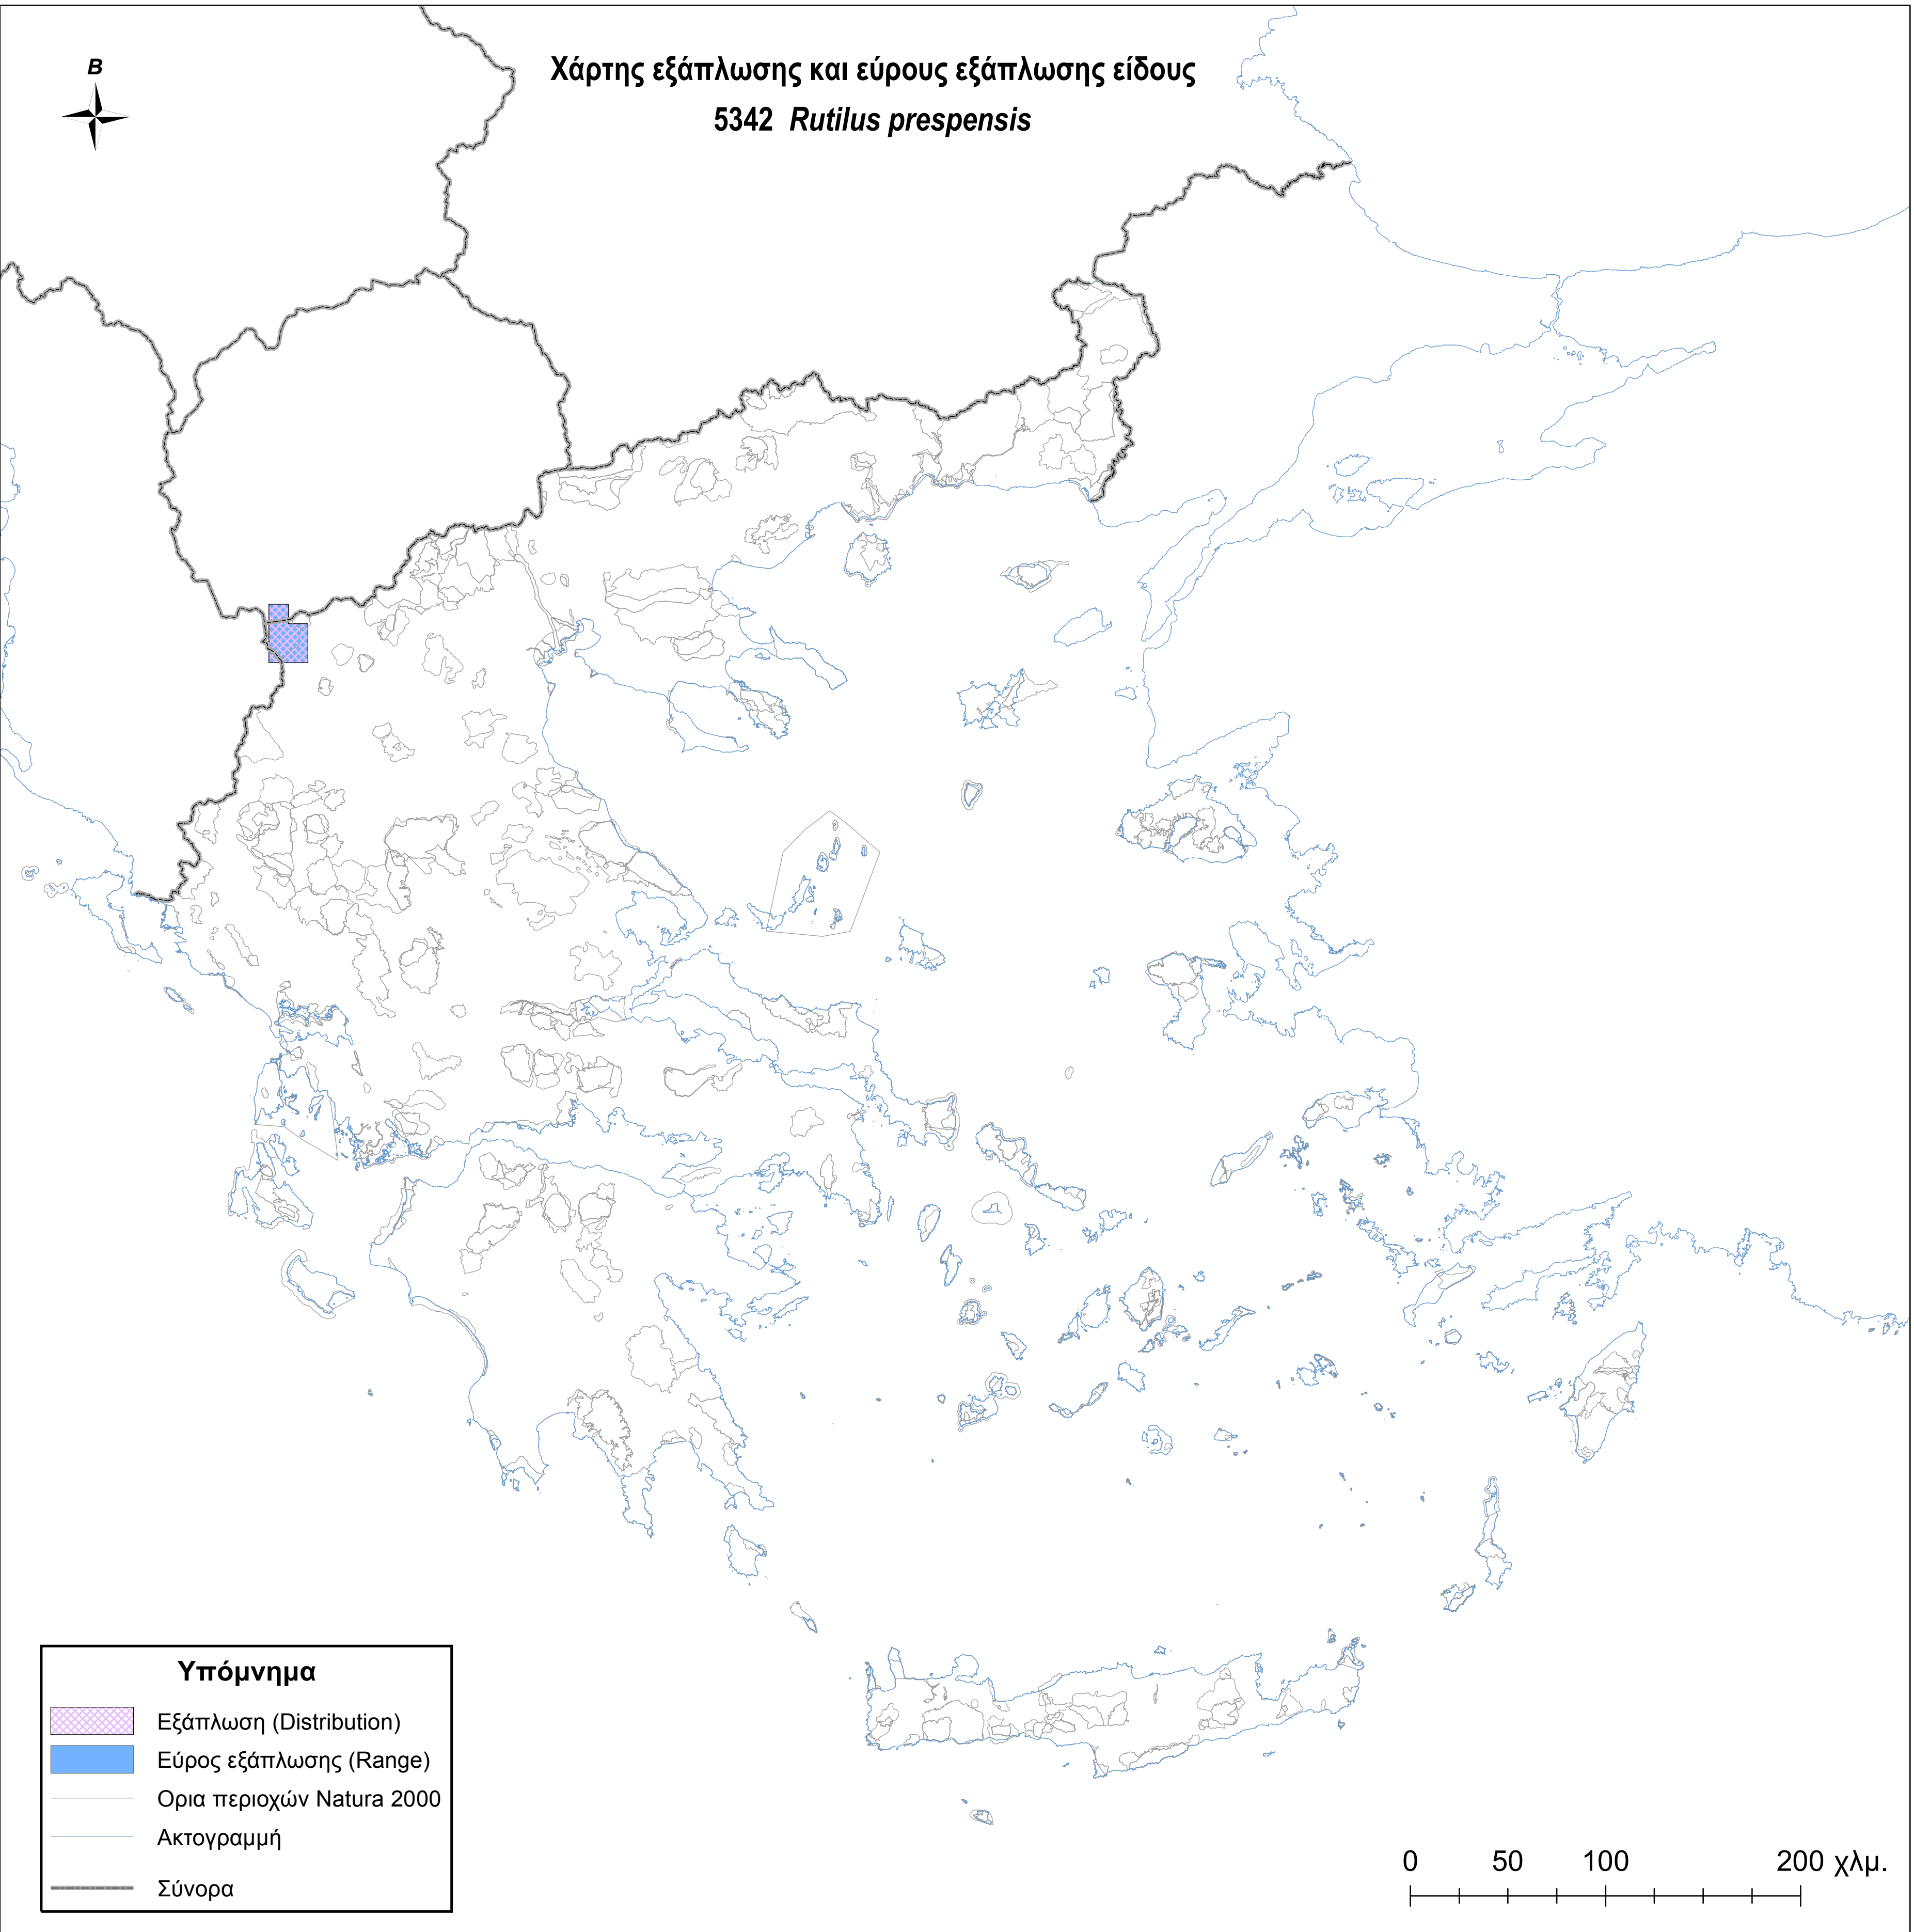

Χάρτης εξάπλωσης και εύρους εξάπλωσης είδους
5342 *Rutilus prespensis*

Υπόμνημα

-  Εξάπλωση (Distribution)
-  Εύρος εξάπλωσης (Range)
-  Ορια περιοχών Natura 2000
-  Ακτογραμμή
-  Σύνορα