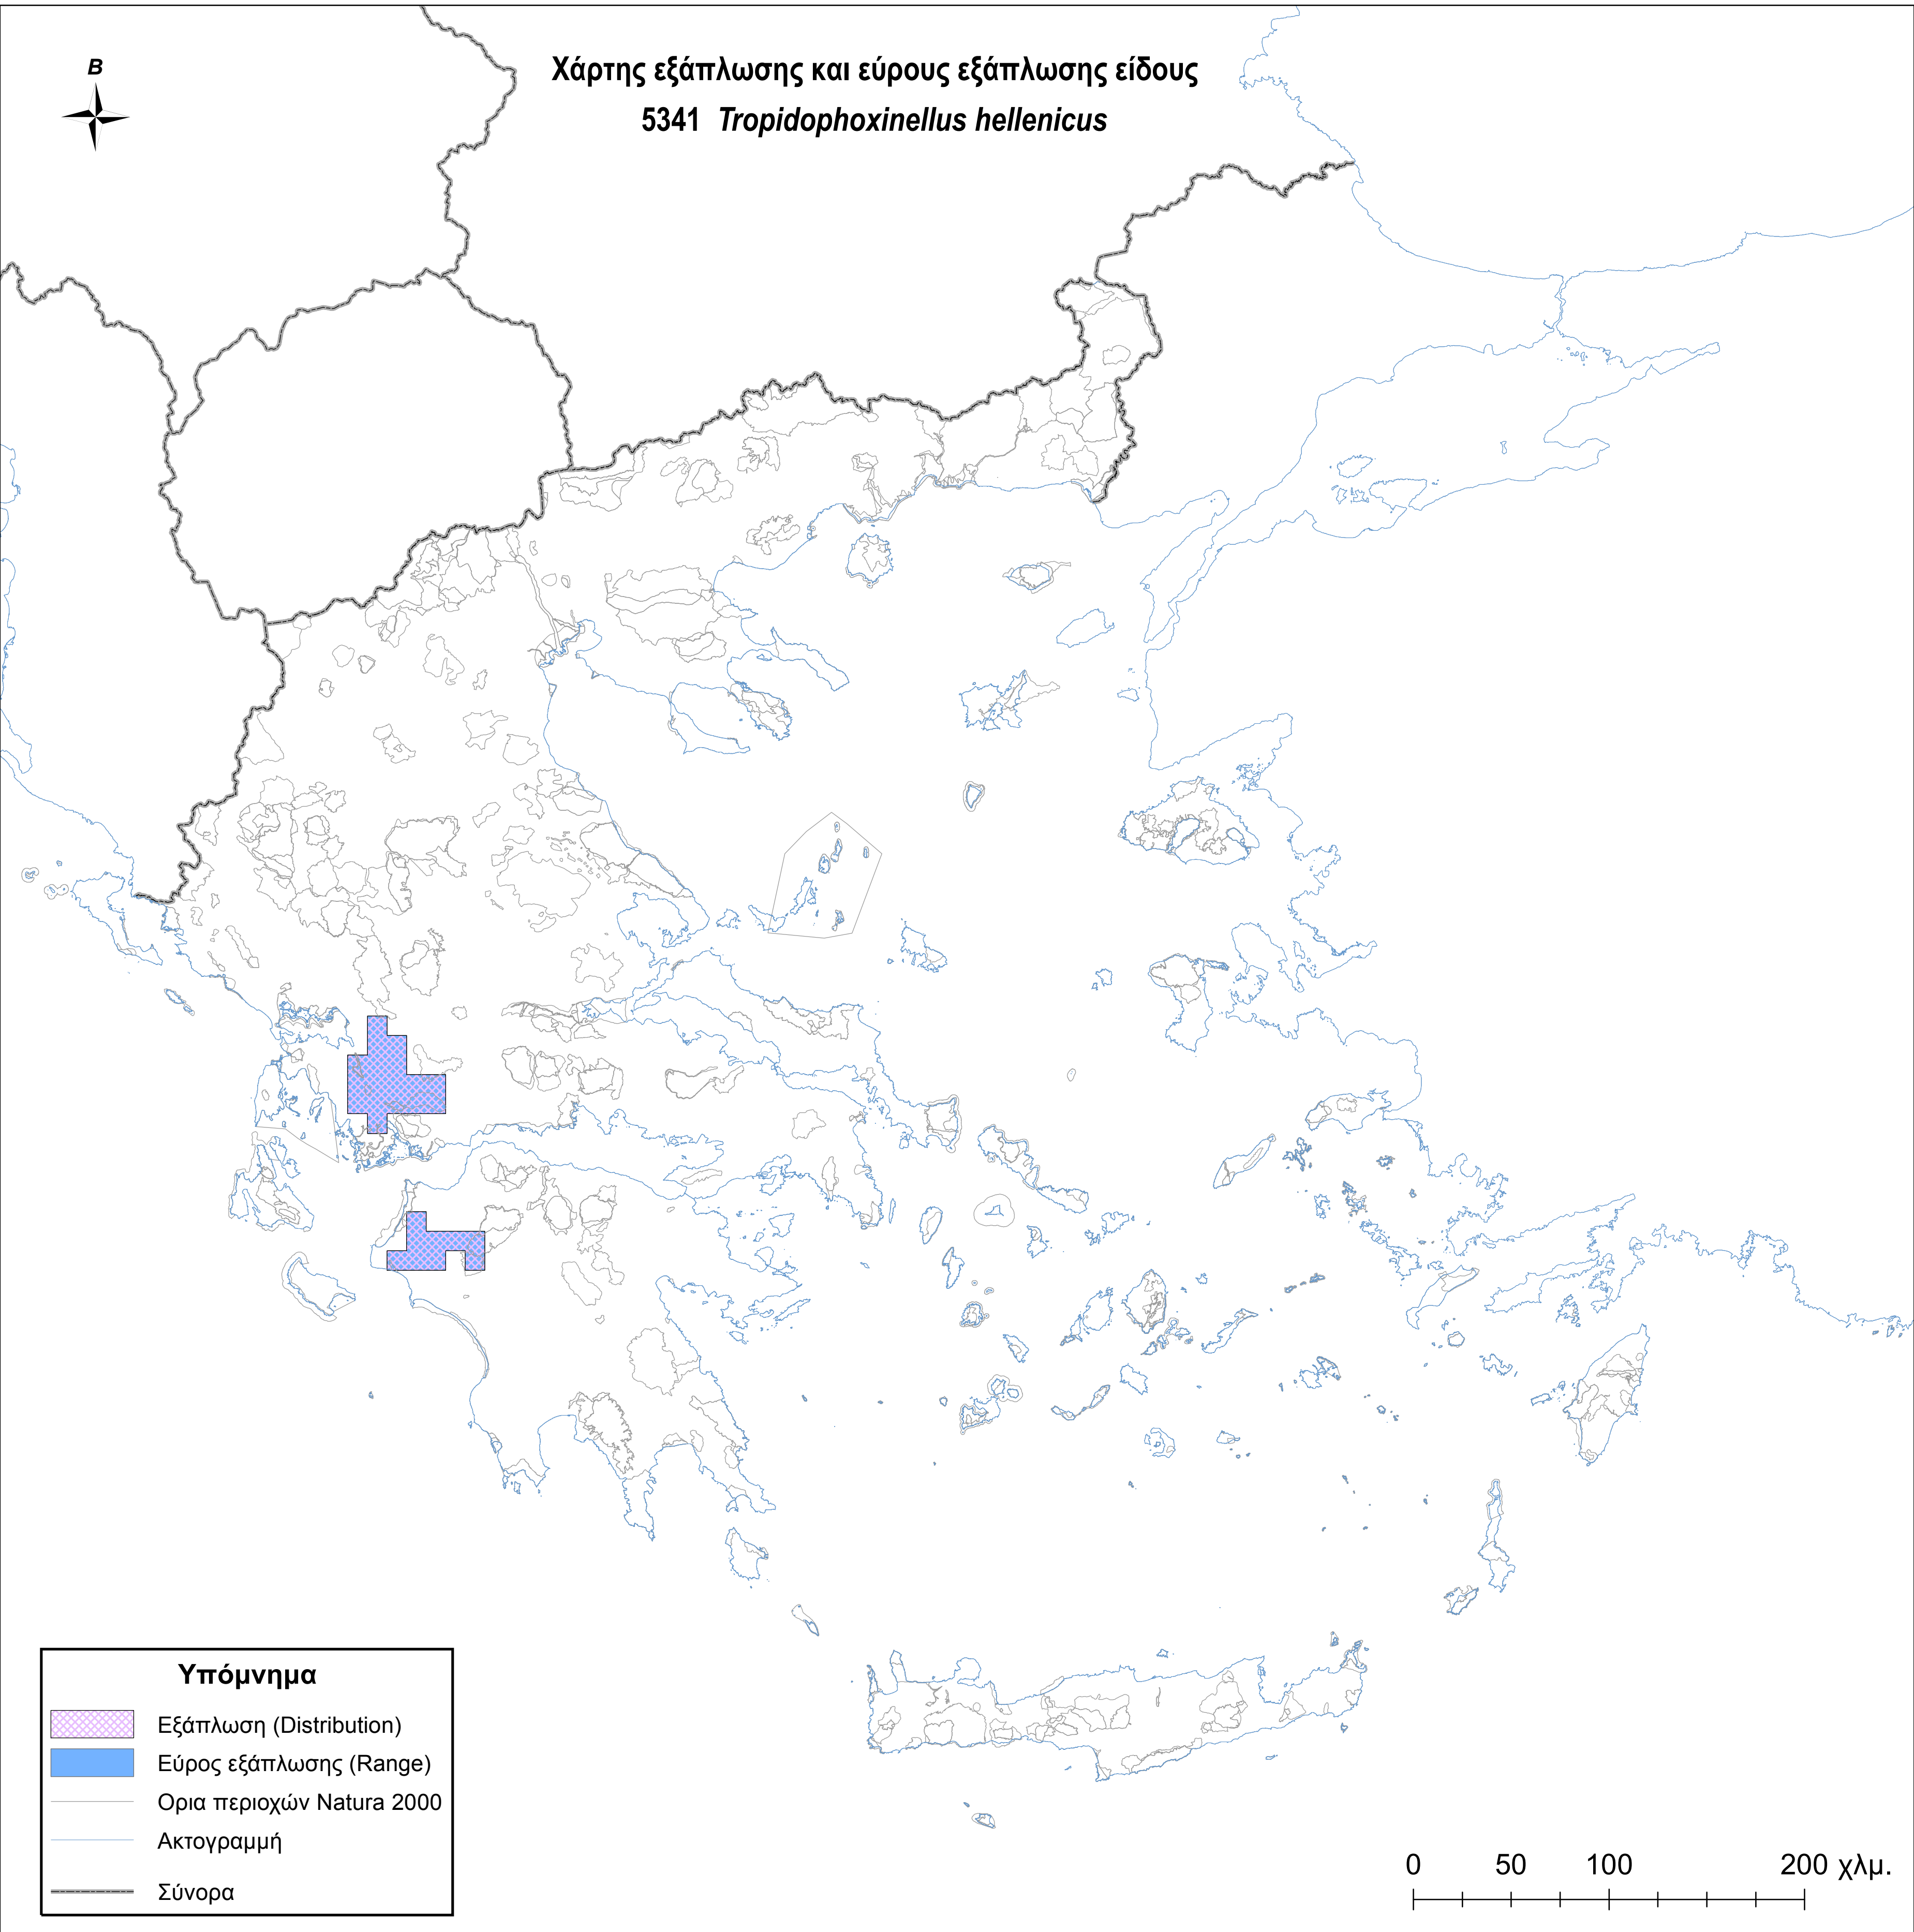

Χάρτης εξάπλωσης και εύρους εξάπλωσης είδους
5341 *Tropidophoxinellus hellenicus*

Υπόμνημα

-  Εξάπλωση (Distribution)
-  Εύρος εξάπλωσης (Range)
-  Ορια περιοχών Natura 2000
-  Ακτογραμμή
-  Σύνορα