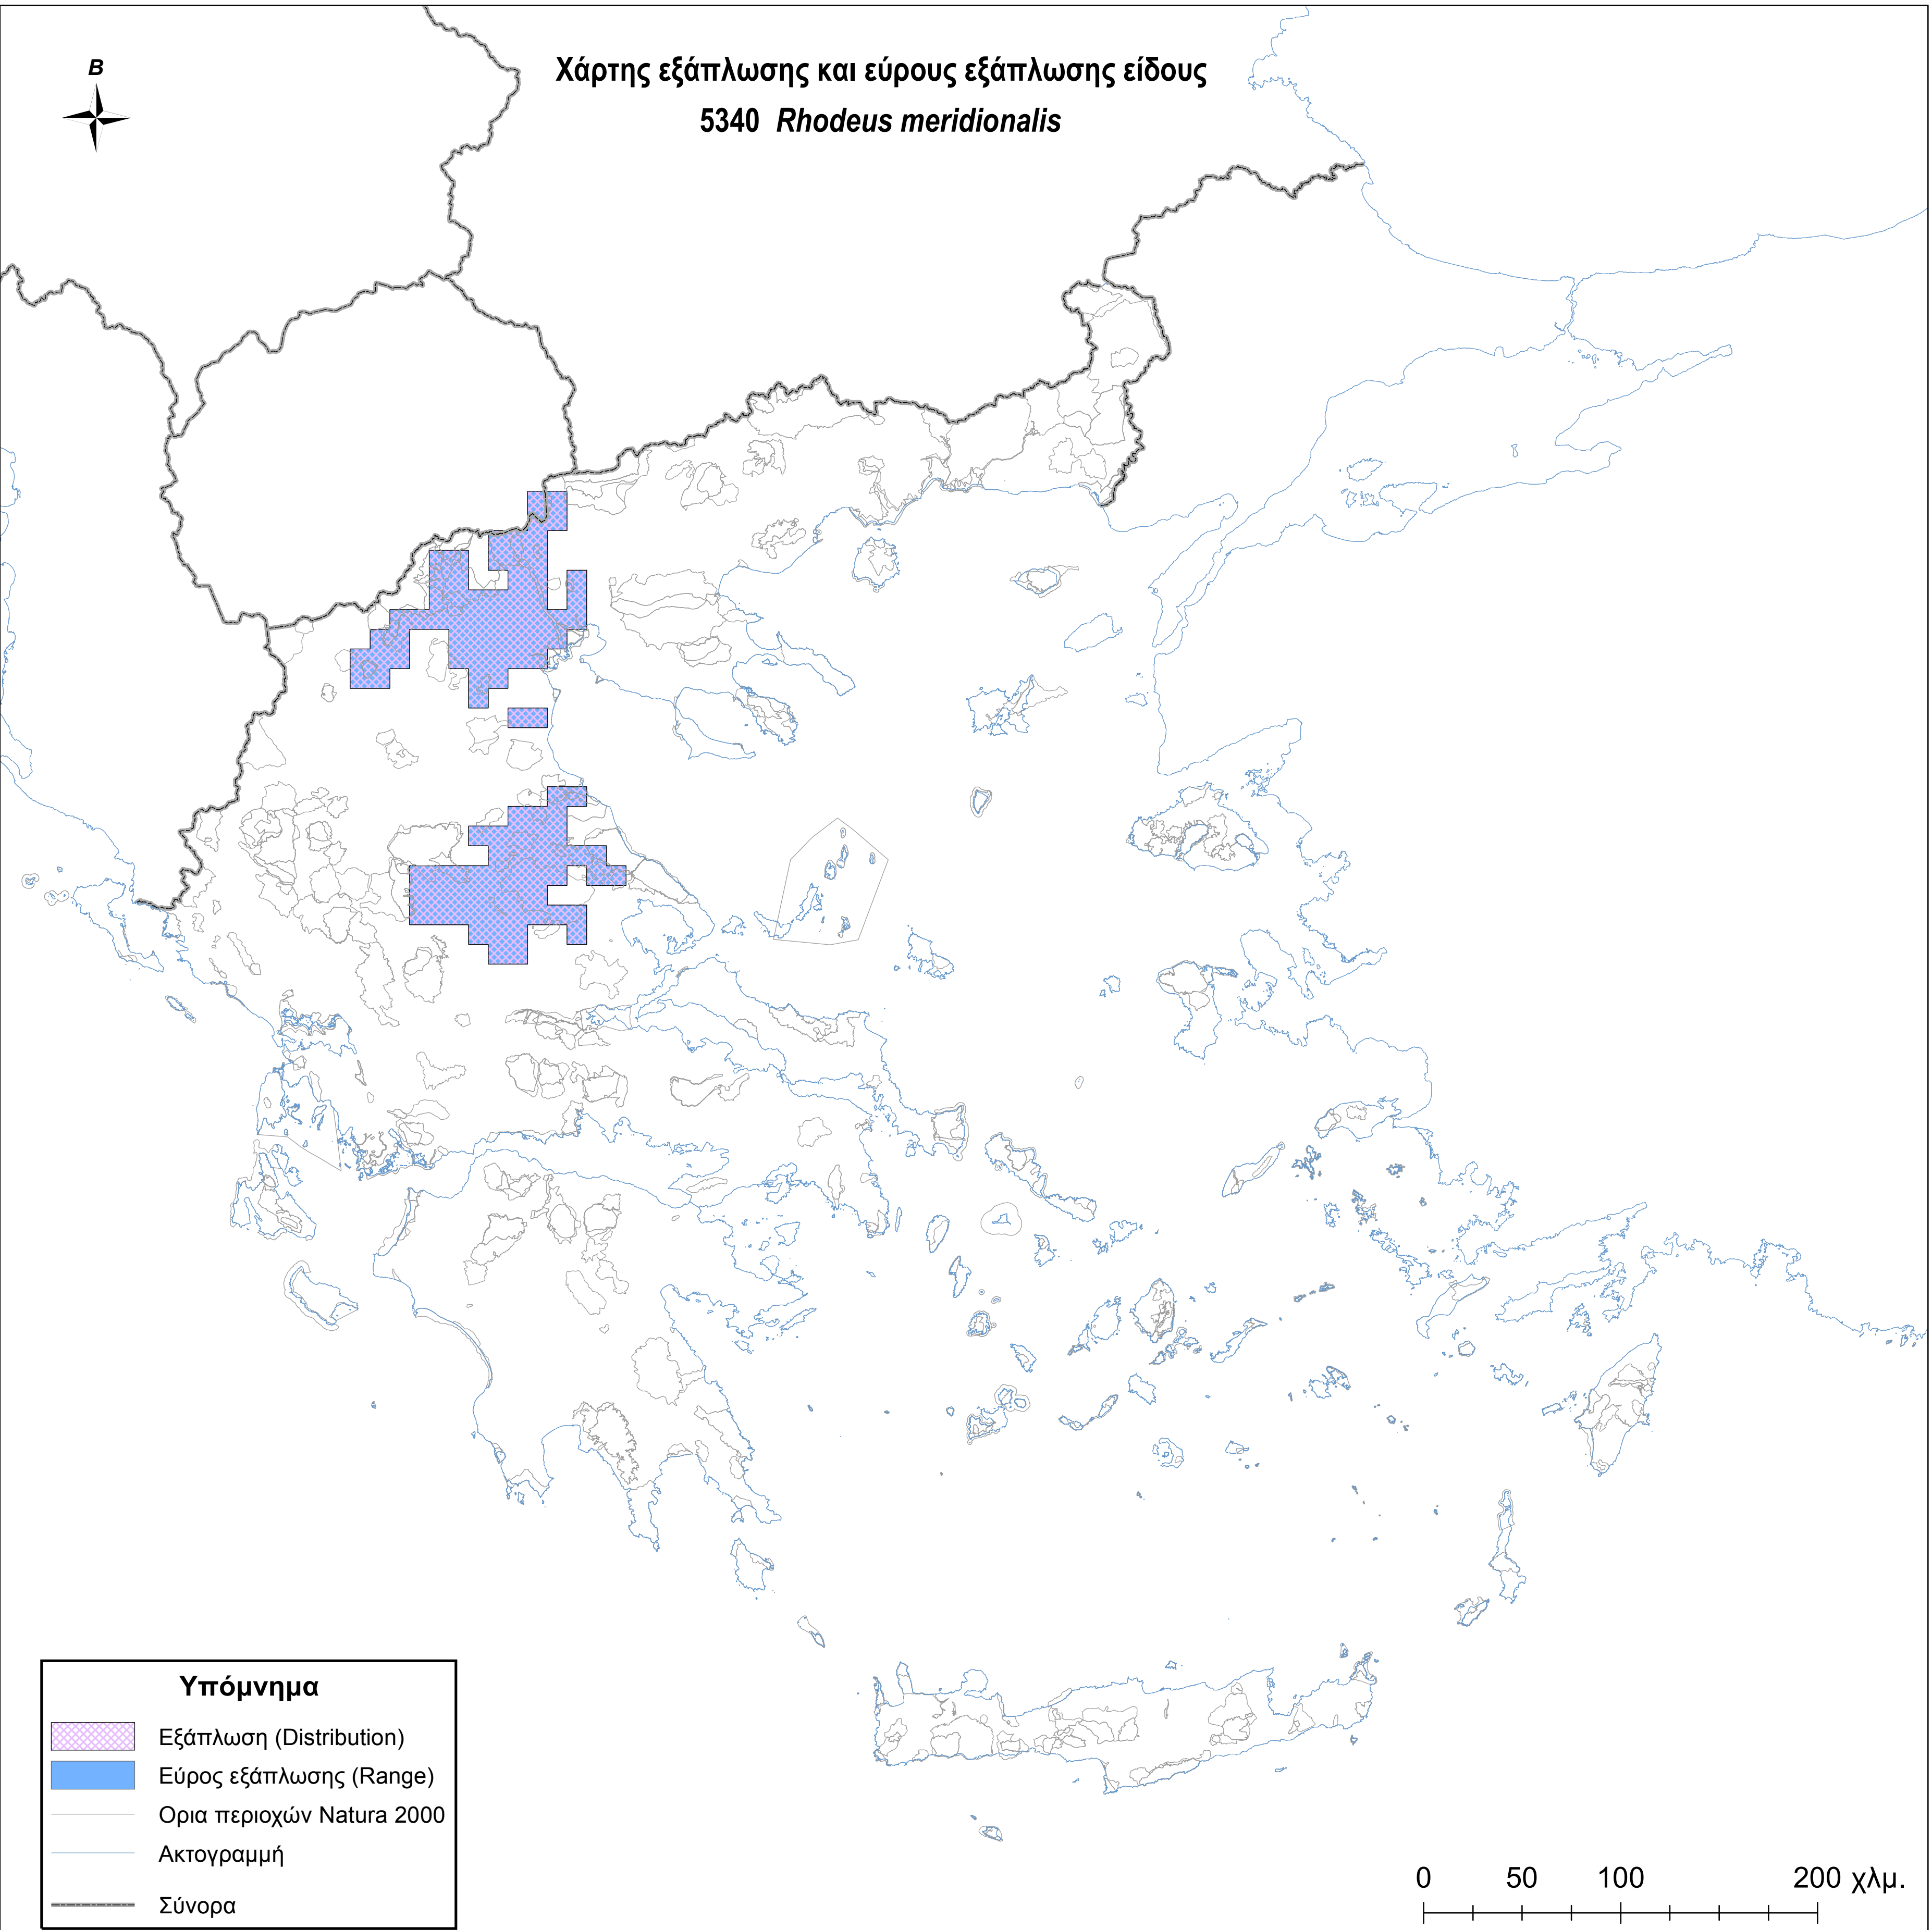

Χάρτης εξάπλωσης και εύρους εξάπλωσης είδους
5340 *Rhodeus meridionalis*

Υπόμνημα

-  Εξάπλωση (Distribution)
-  Εύρος εξάπλωσης (Range)
-  Ορια περιοχών Natura 2000
-  Ακτογραμμή
-  Σύνορα