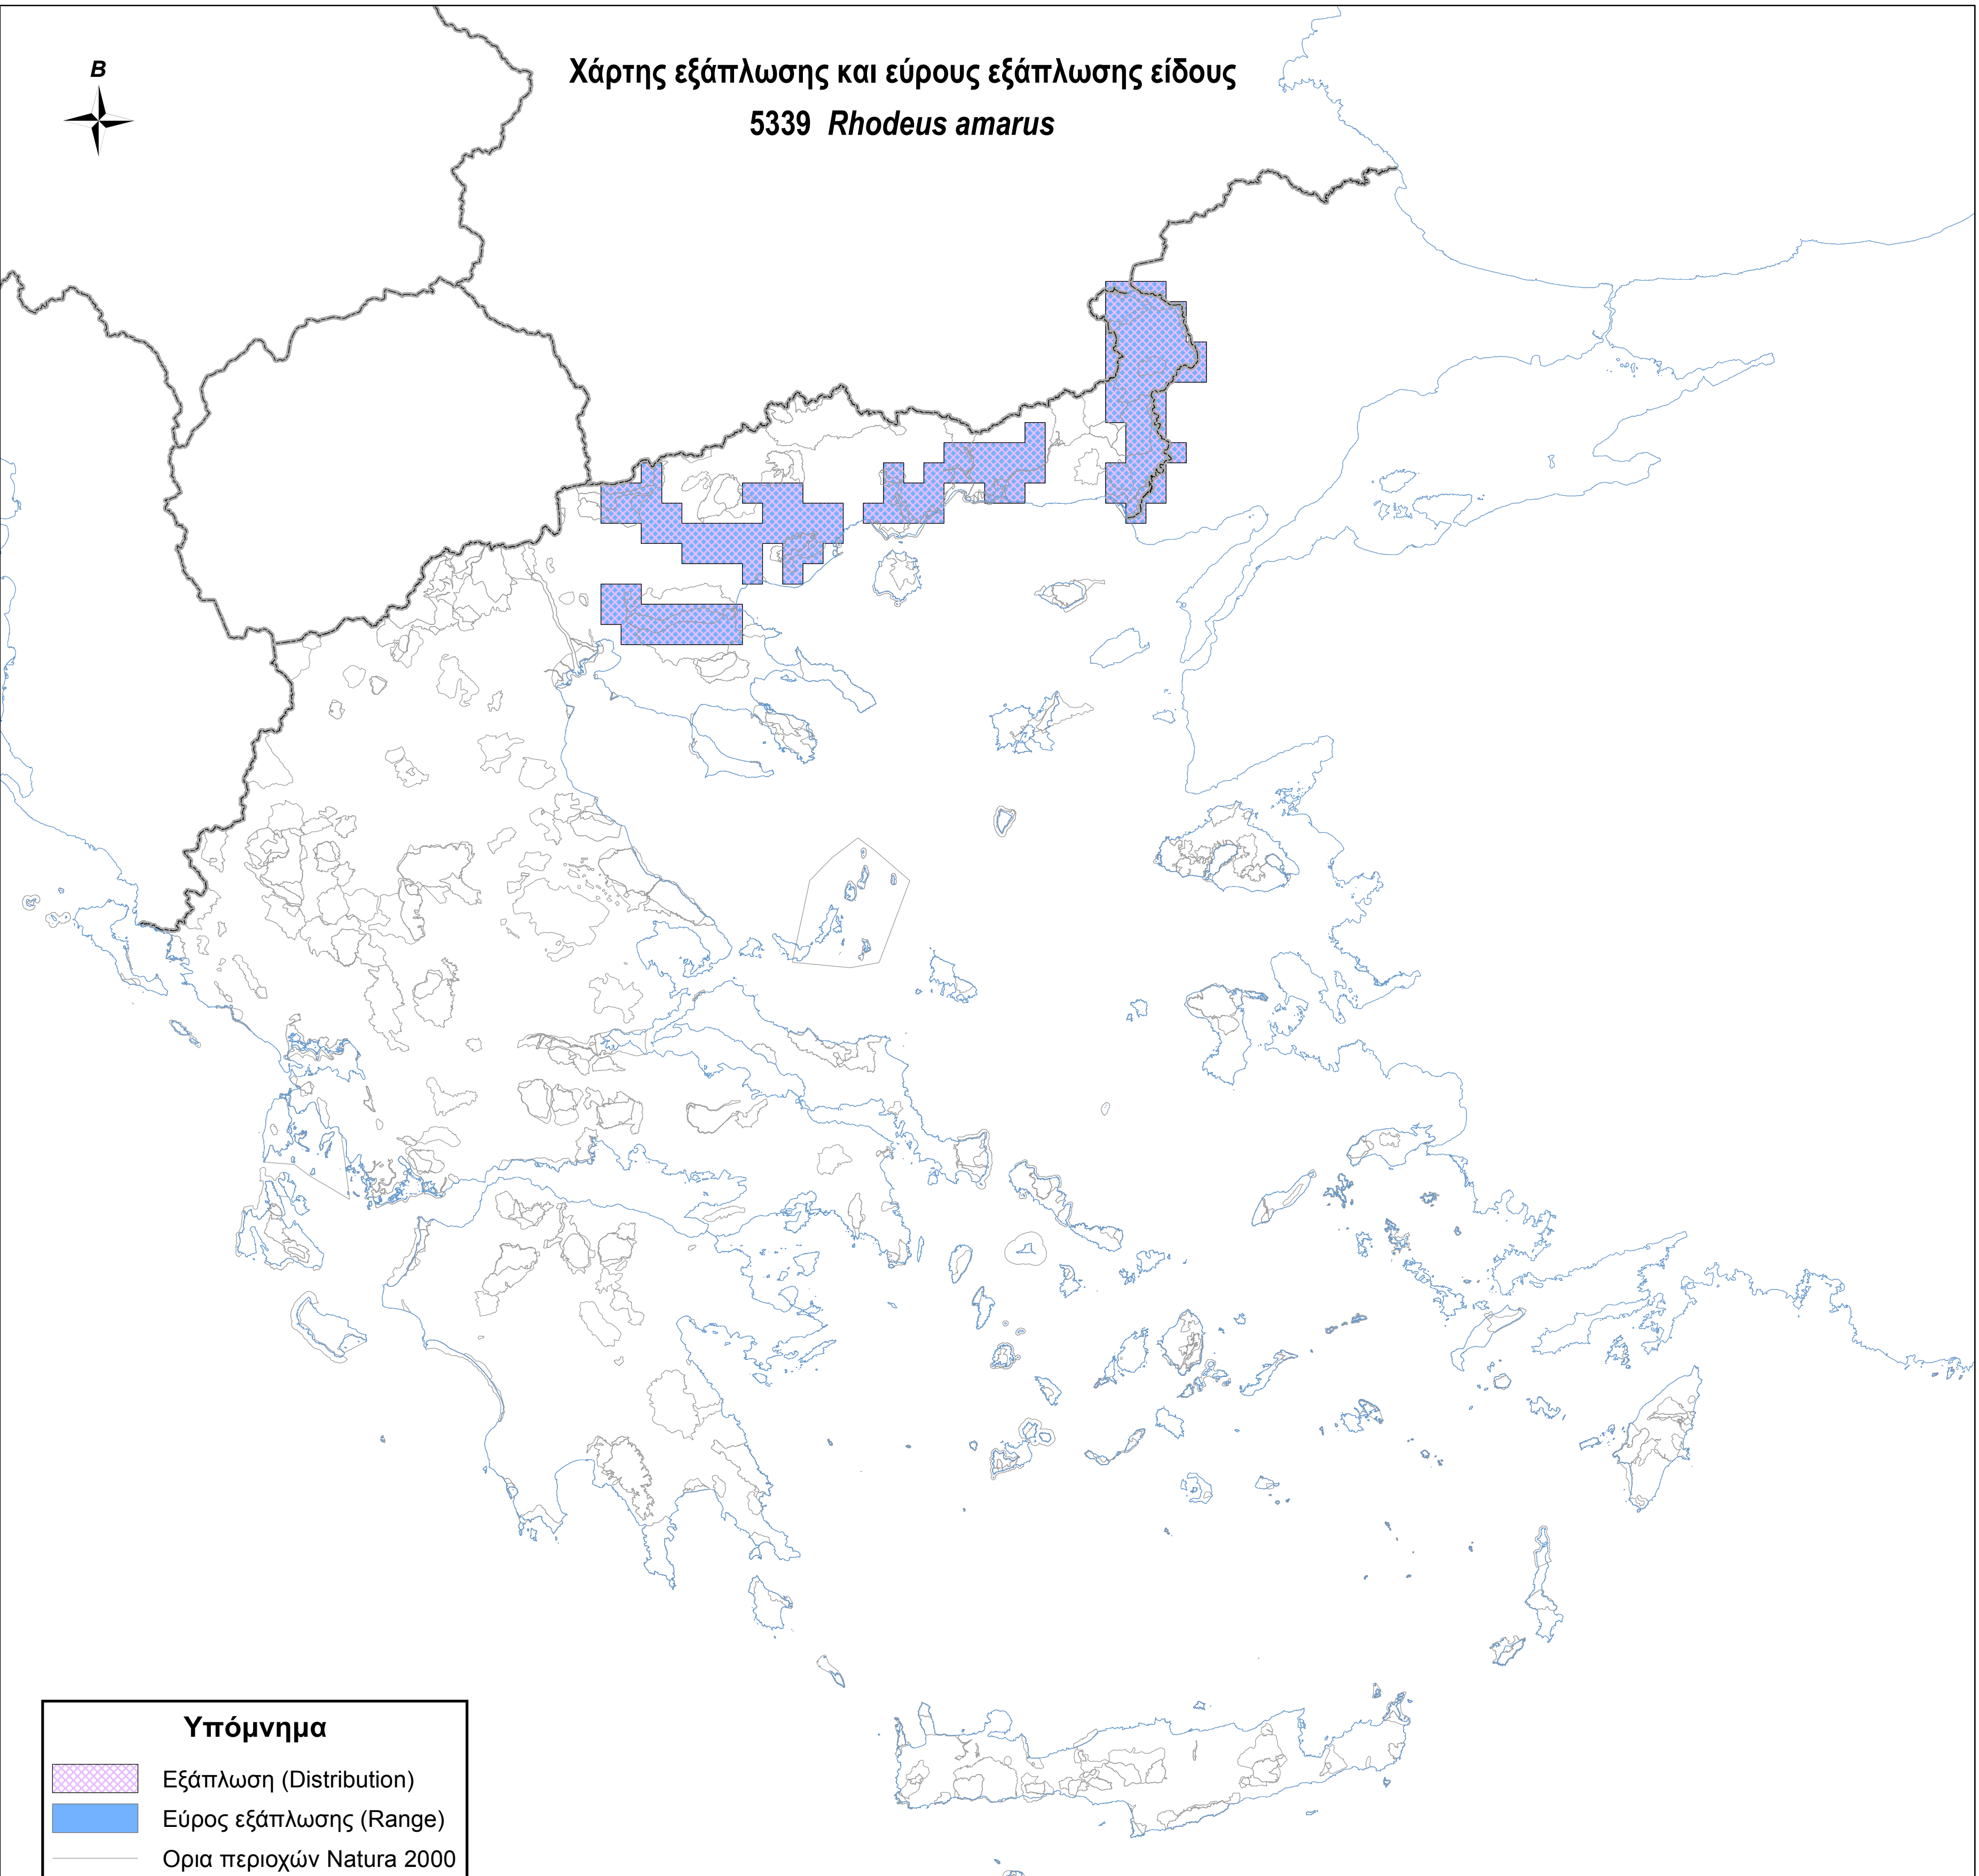

Χάρτης εξάπλωσης και εύρους εξάπλωσης είδους
5339 *Rhodeus amarus*

Υπόμνημα

-  Εξάπλωση (Distribution)
-  Εύρος εξάπλωσης (Range)
-  Ορια περιοχών Natura 2000
-  Ακτογραμμή
-  Σύνορα

0 50 100 200 χλμ.