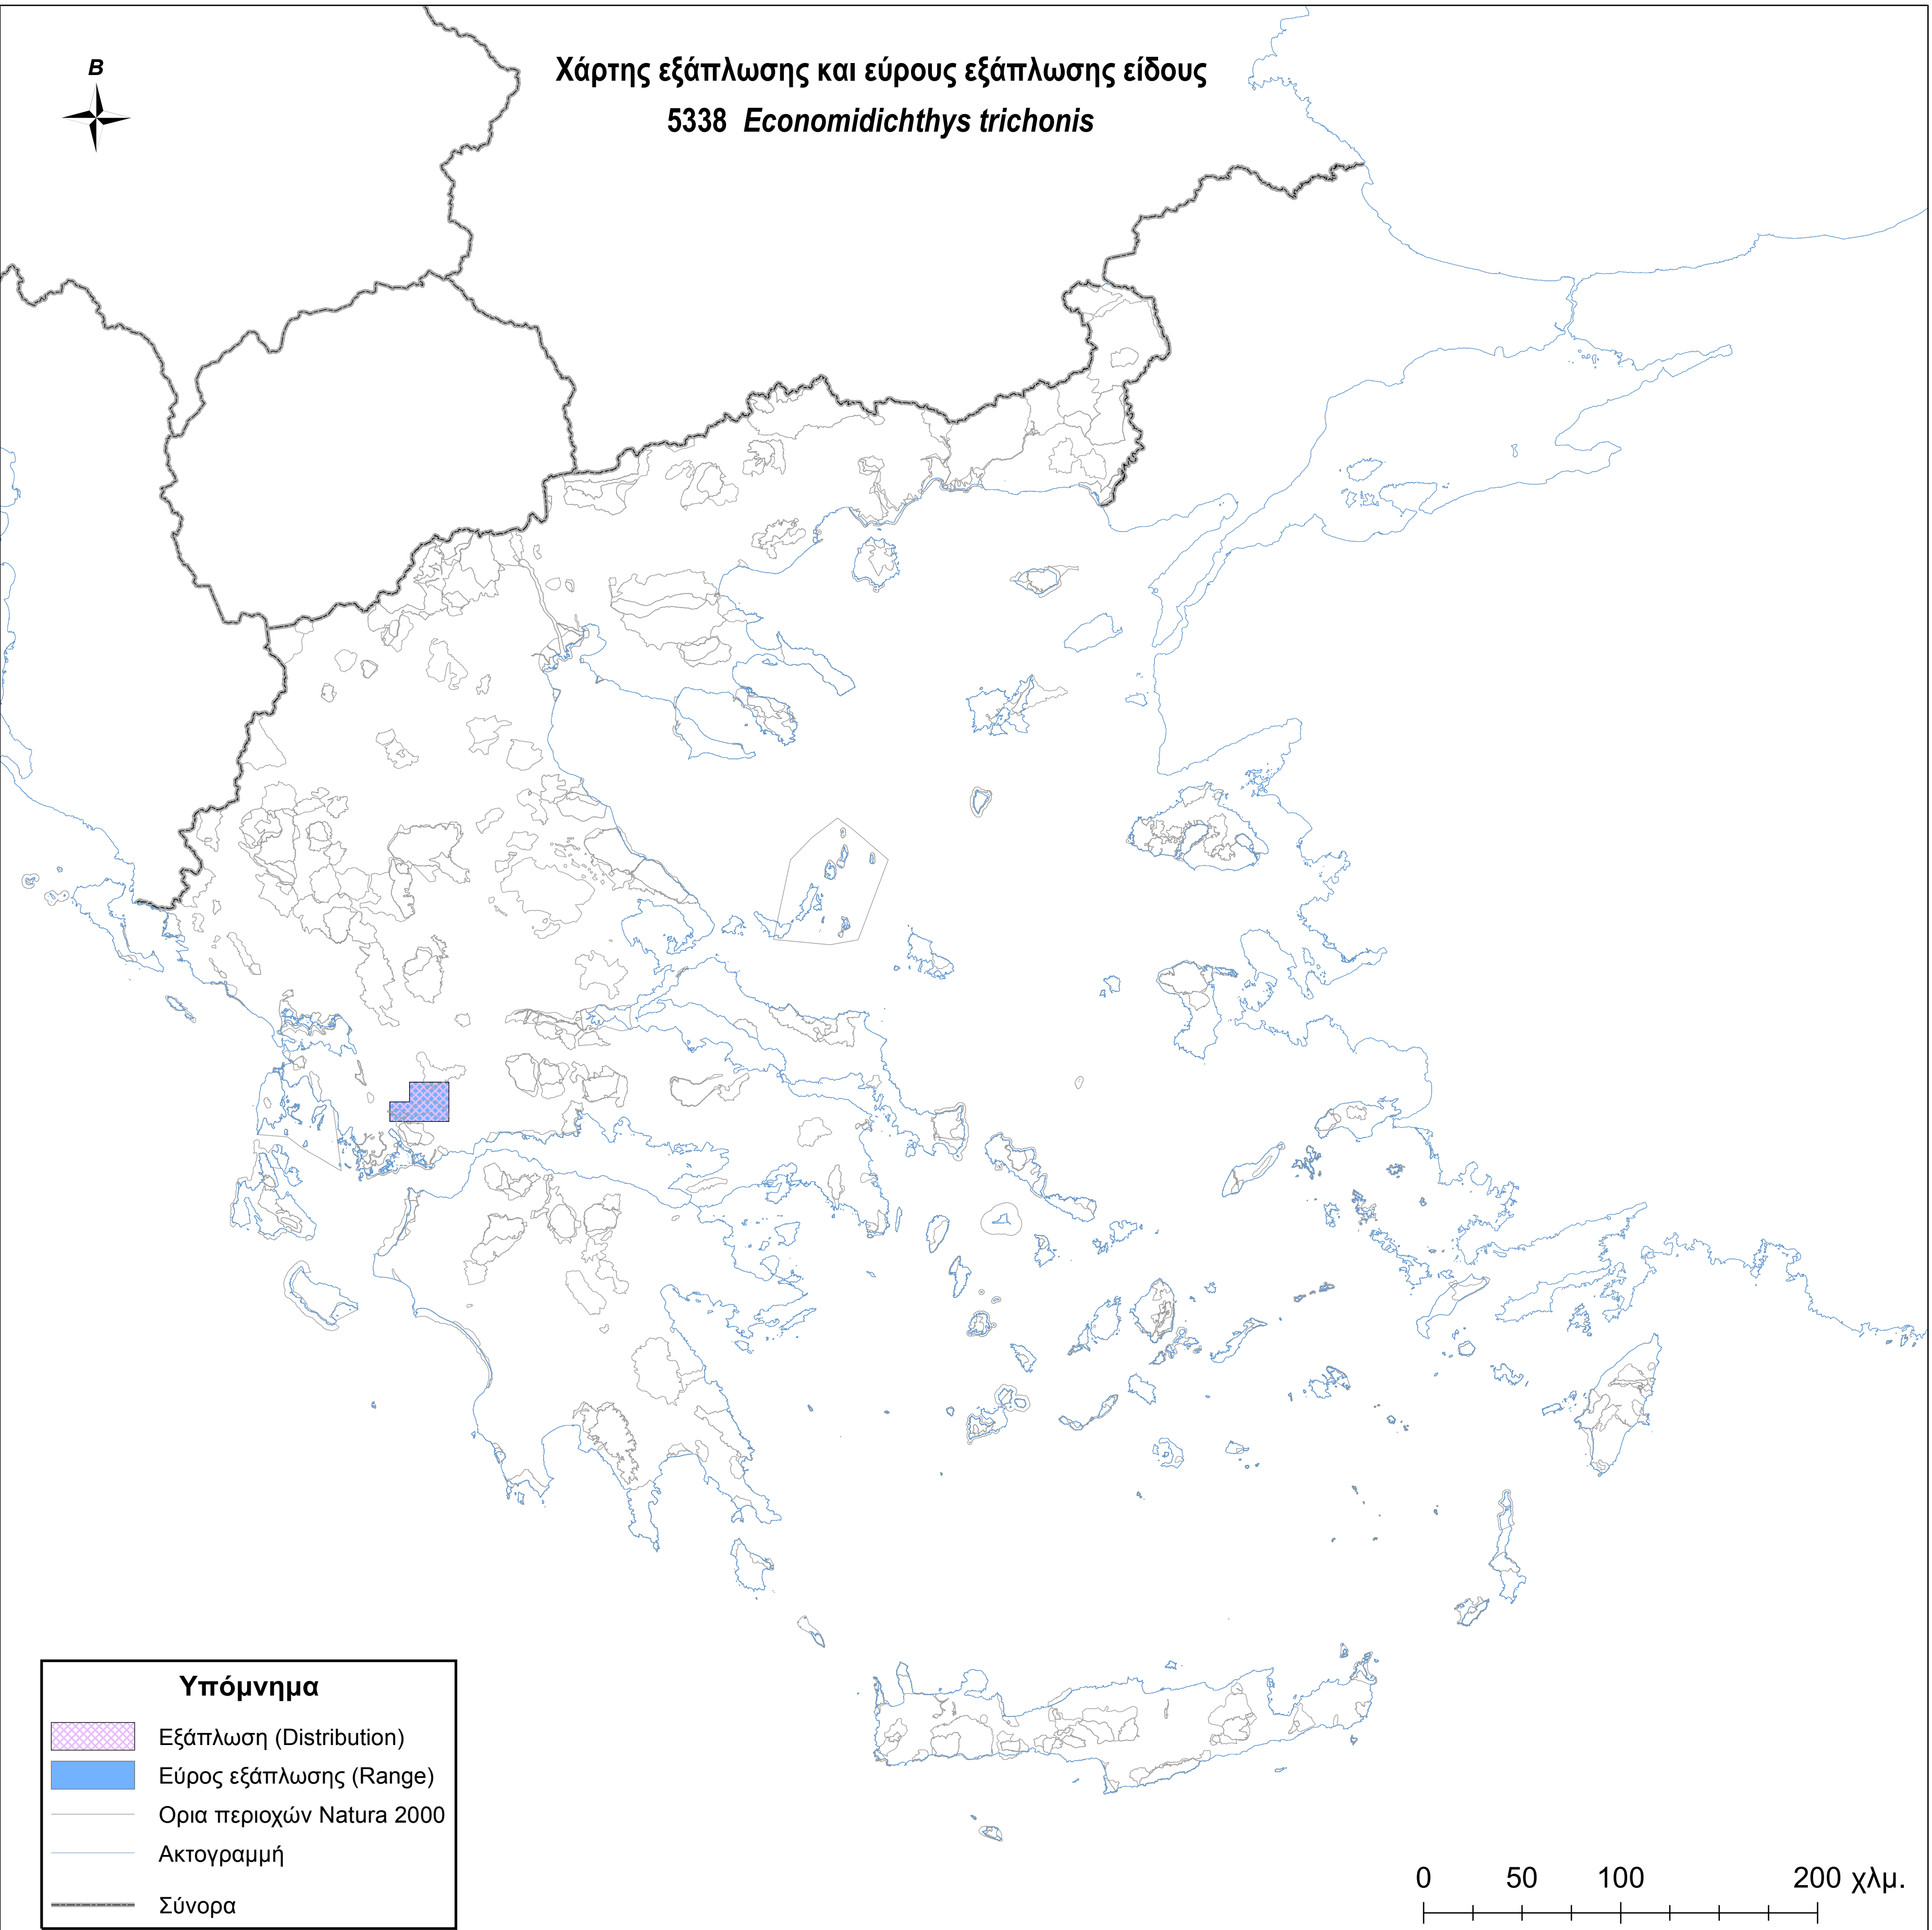

Χάρτης εξάπλωσης και εύρους εξάπλωσης είδους
5338 *Economidichthys trichonis*

Υπόμνημα

-  Εξάπλωση (Distribution)
-  Εύρος εξάπλωσης (Range)
-  Ορια περιοχών Natura 2000
-  Ακτογραμμή
-  Σύνορα