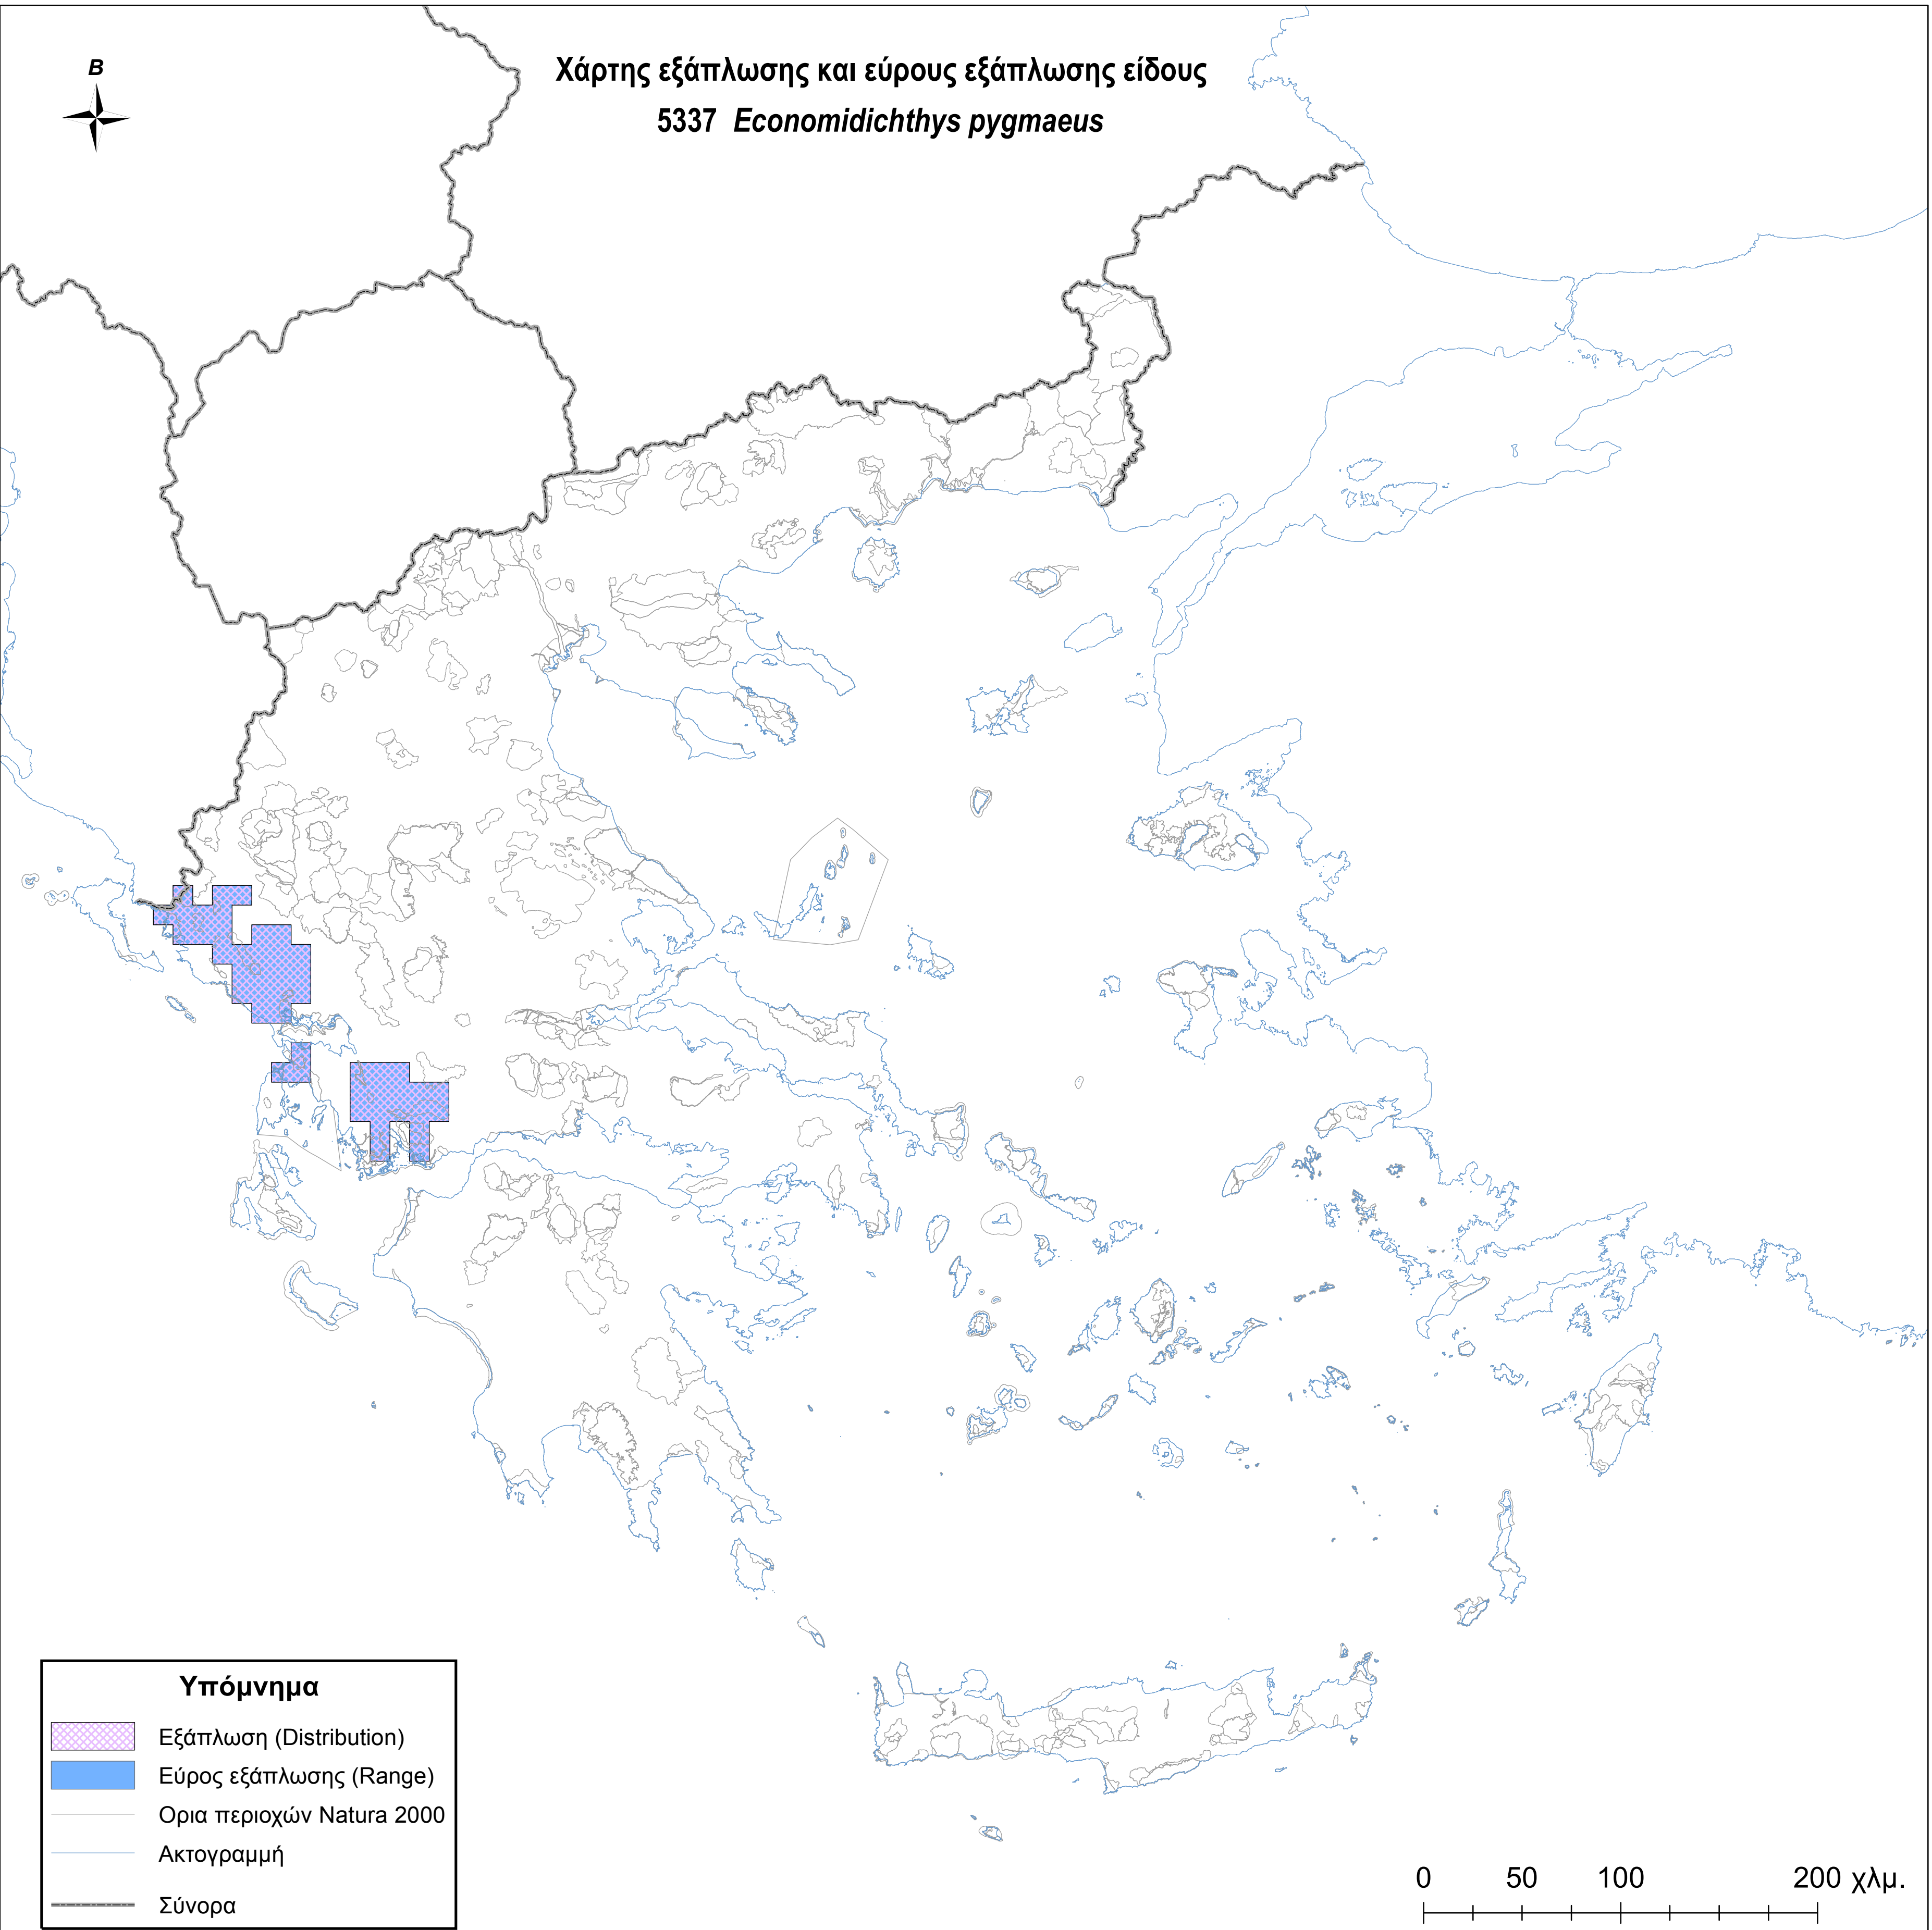

Χάρτης εξάπλωσης και εύρους εξάπλωσης είδους
5337 *Economidichthys pygmaeus*

Υπόμνημα

-  Εξάπλωση (Distribution)
-  Εύρος εξάπλωσης (Range)
-  Ορια περιοχών Natura 2000
-  Ακτογραμμή
-  Σύνορα