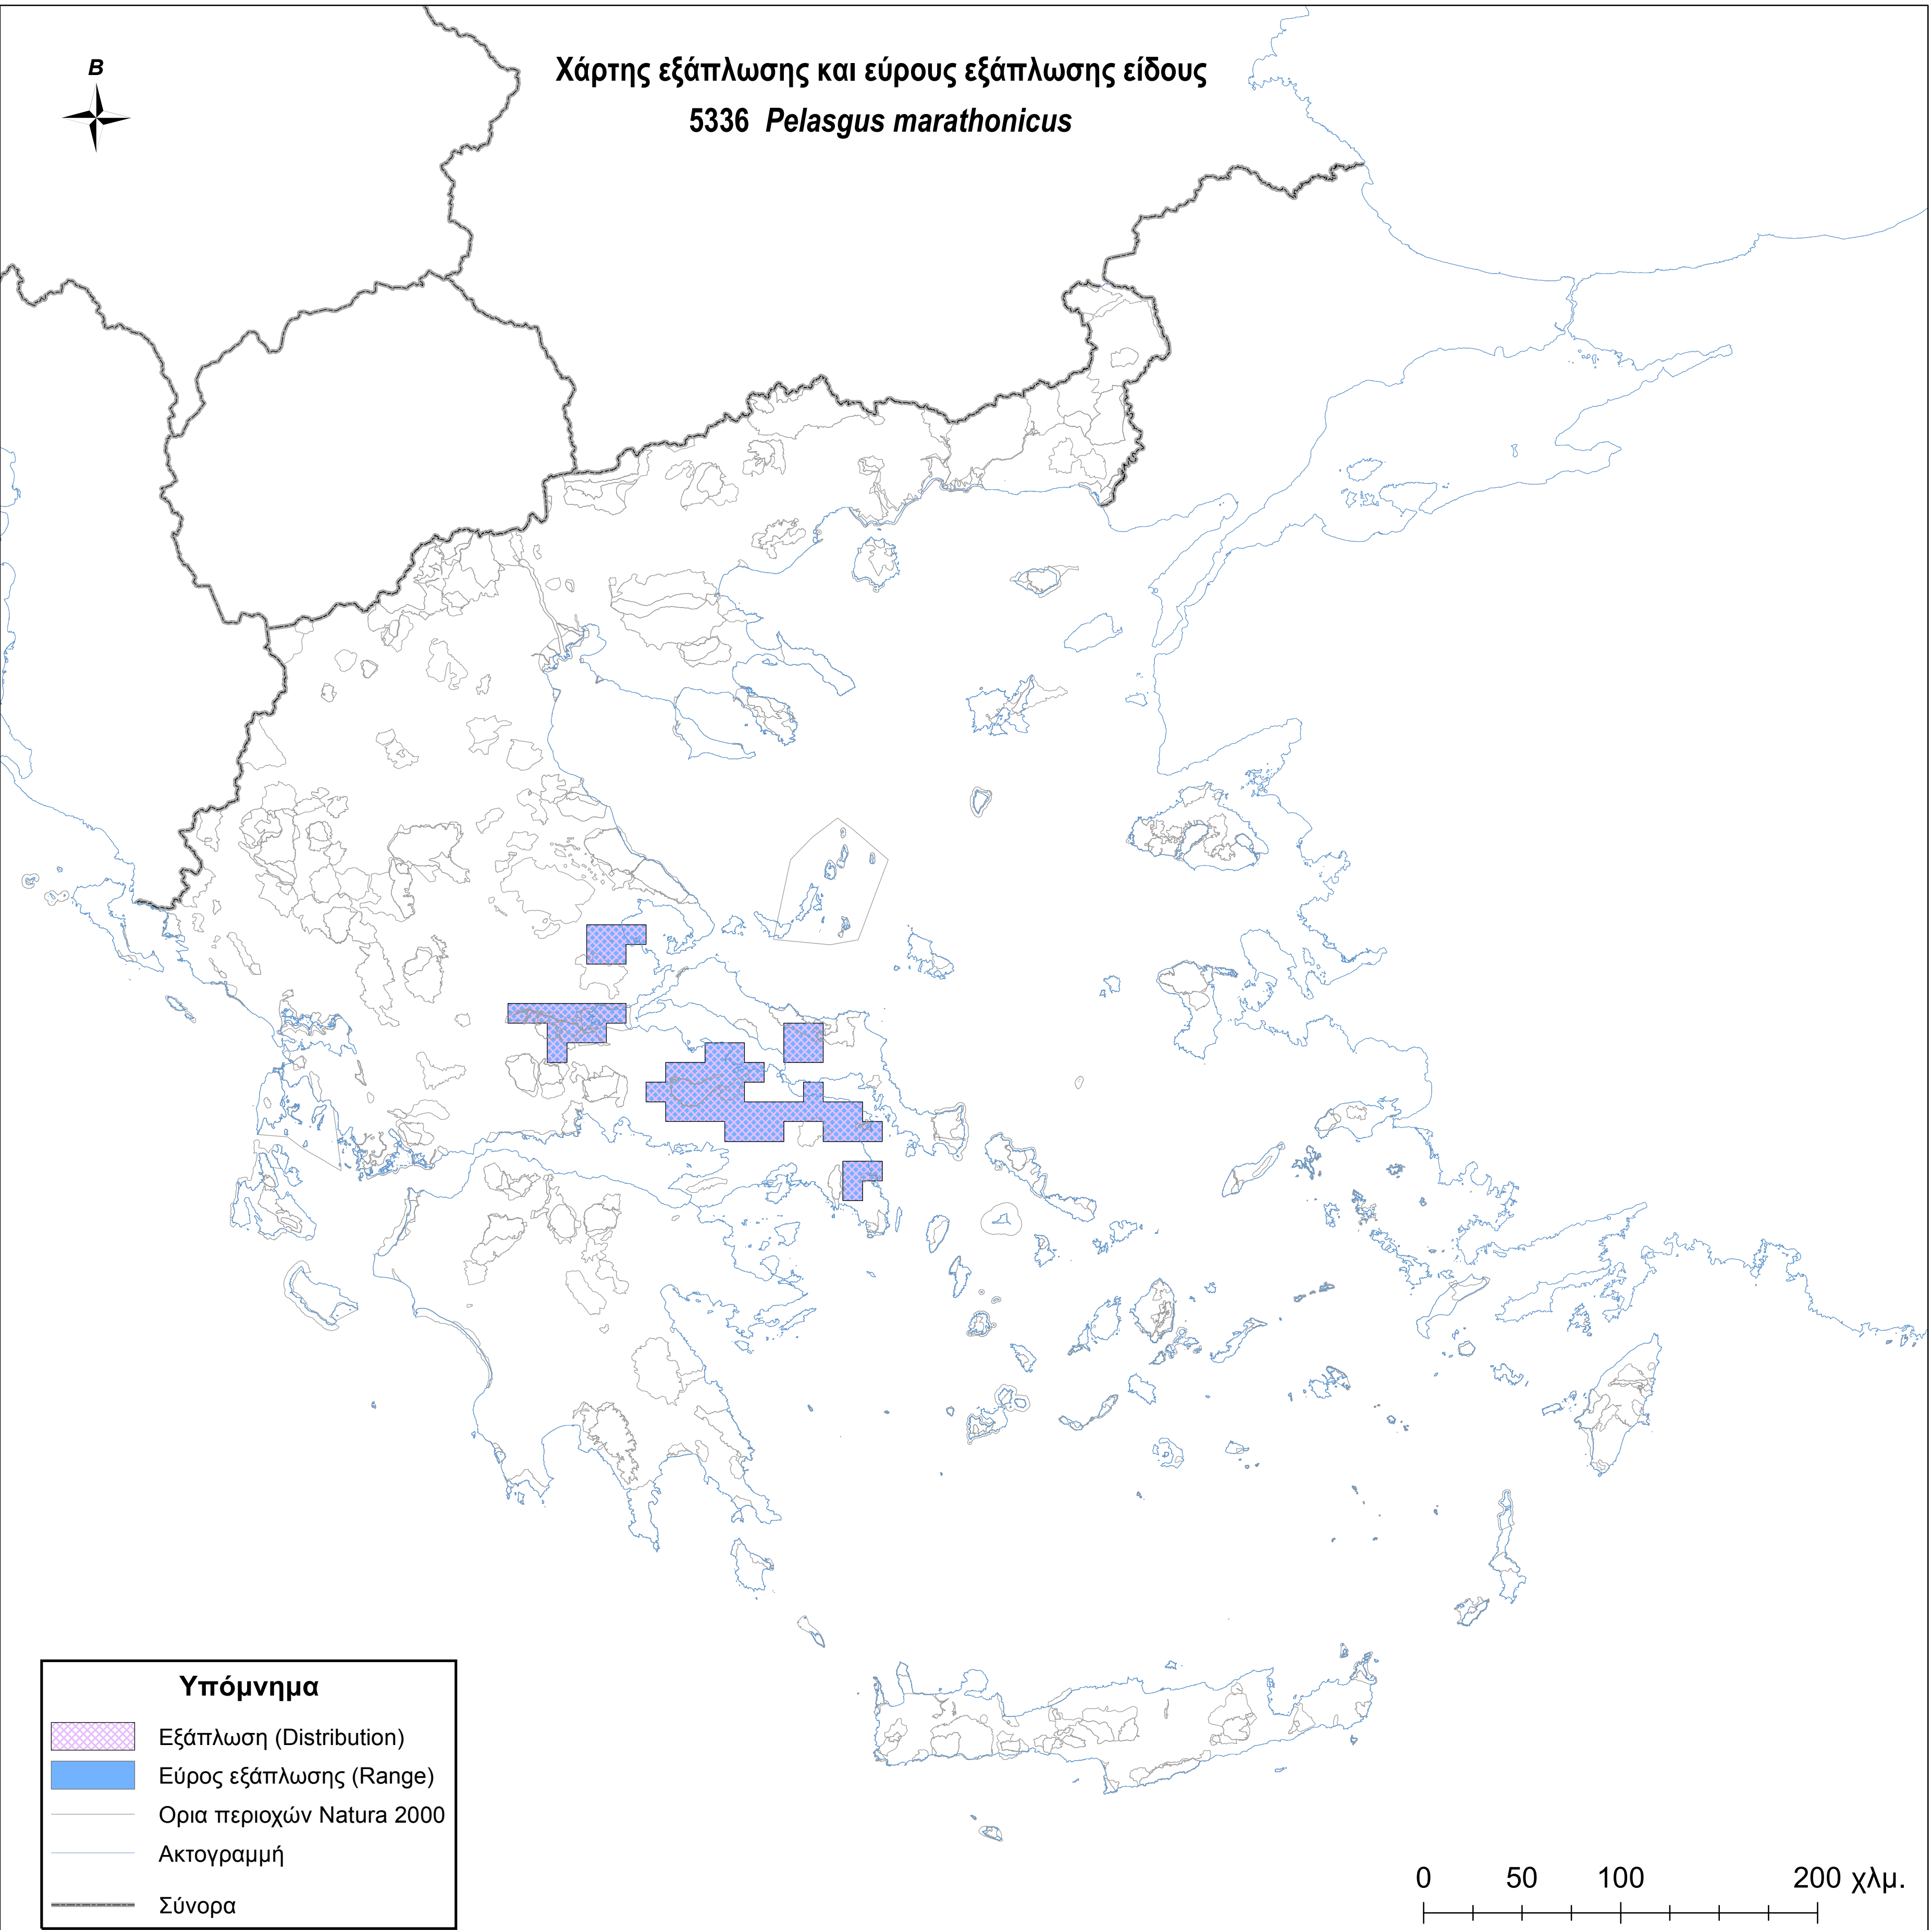

Χάρτης εξάπλωσης και εύρους εξάπλωσης είδους
5336 *Pelagus marathonicus*

Υπόμνημα

-  Εξάπλωση (Distribution)
-  Εύρος εξάπλωσης (Range)
-  Ορια περιοχών Natura 2000
-  Ακτογραμμή
-  Σύνορα