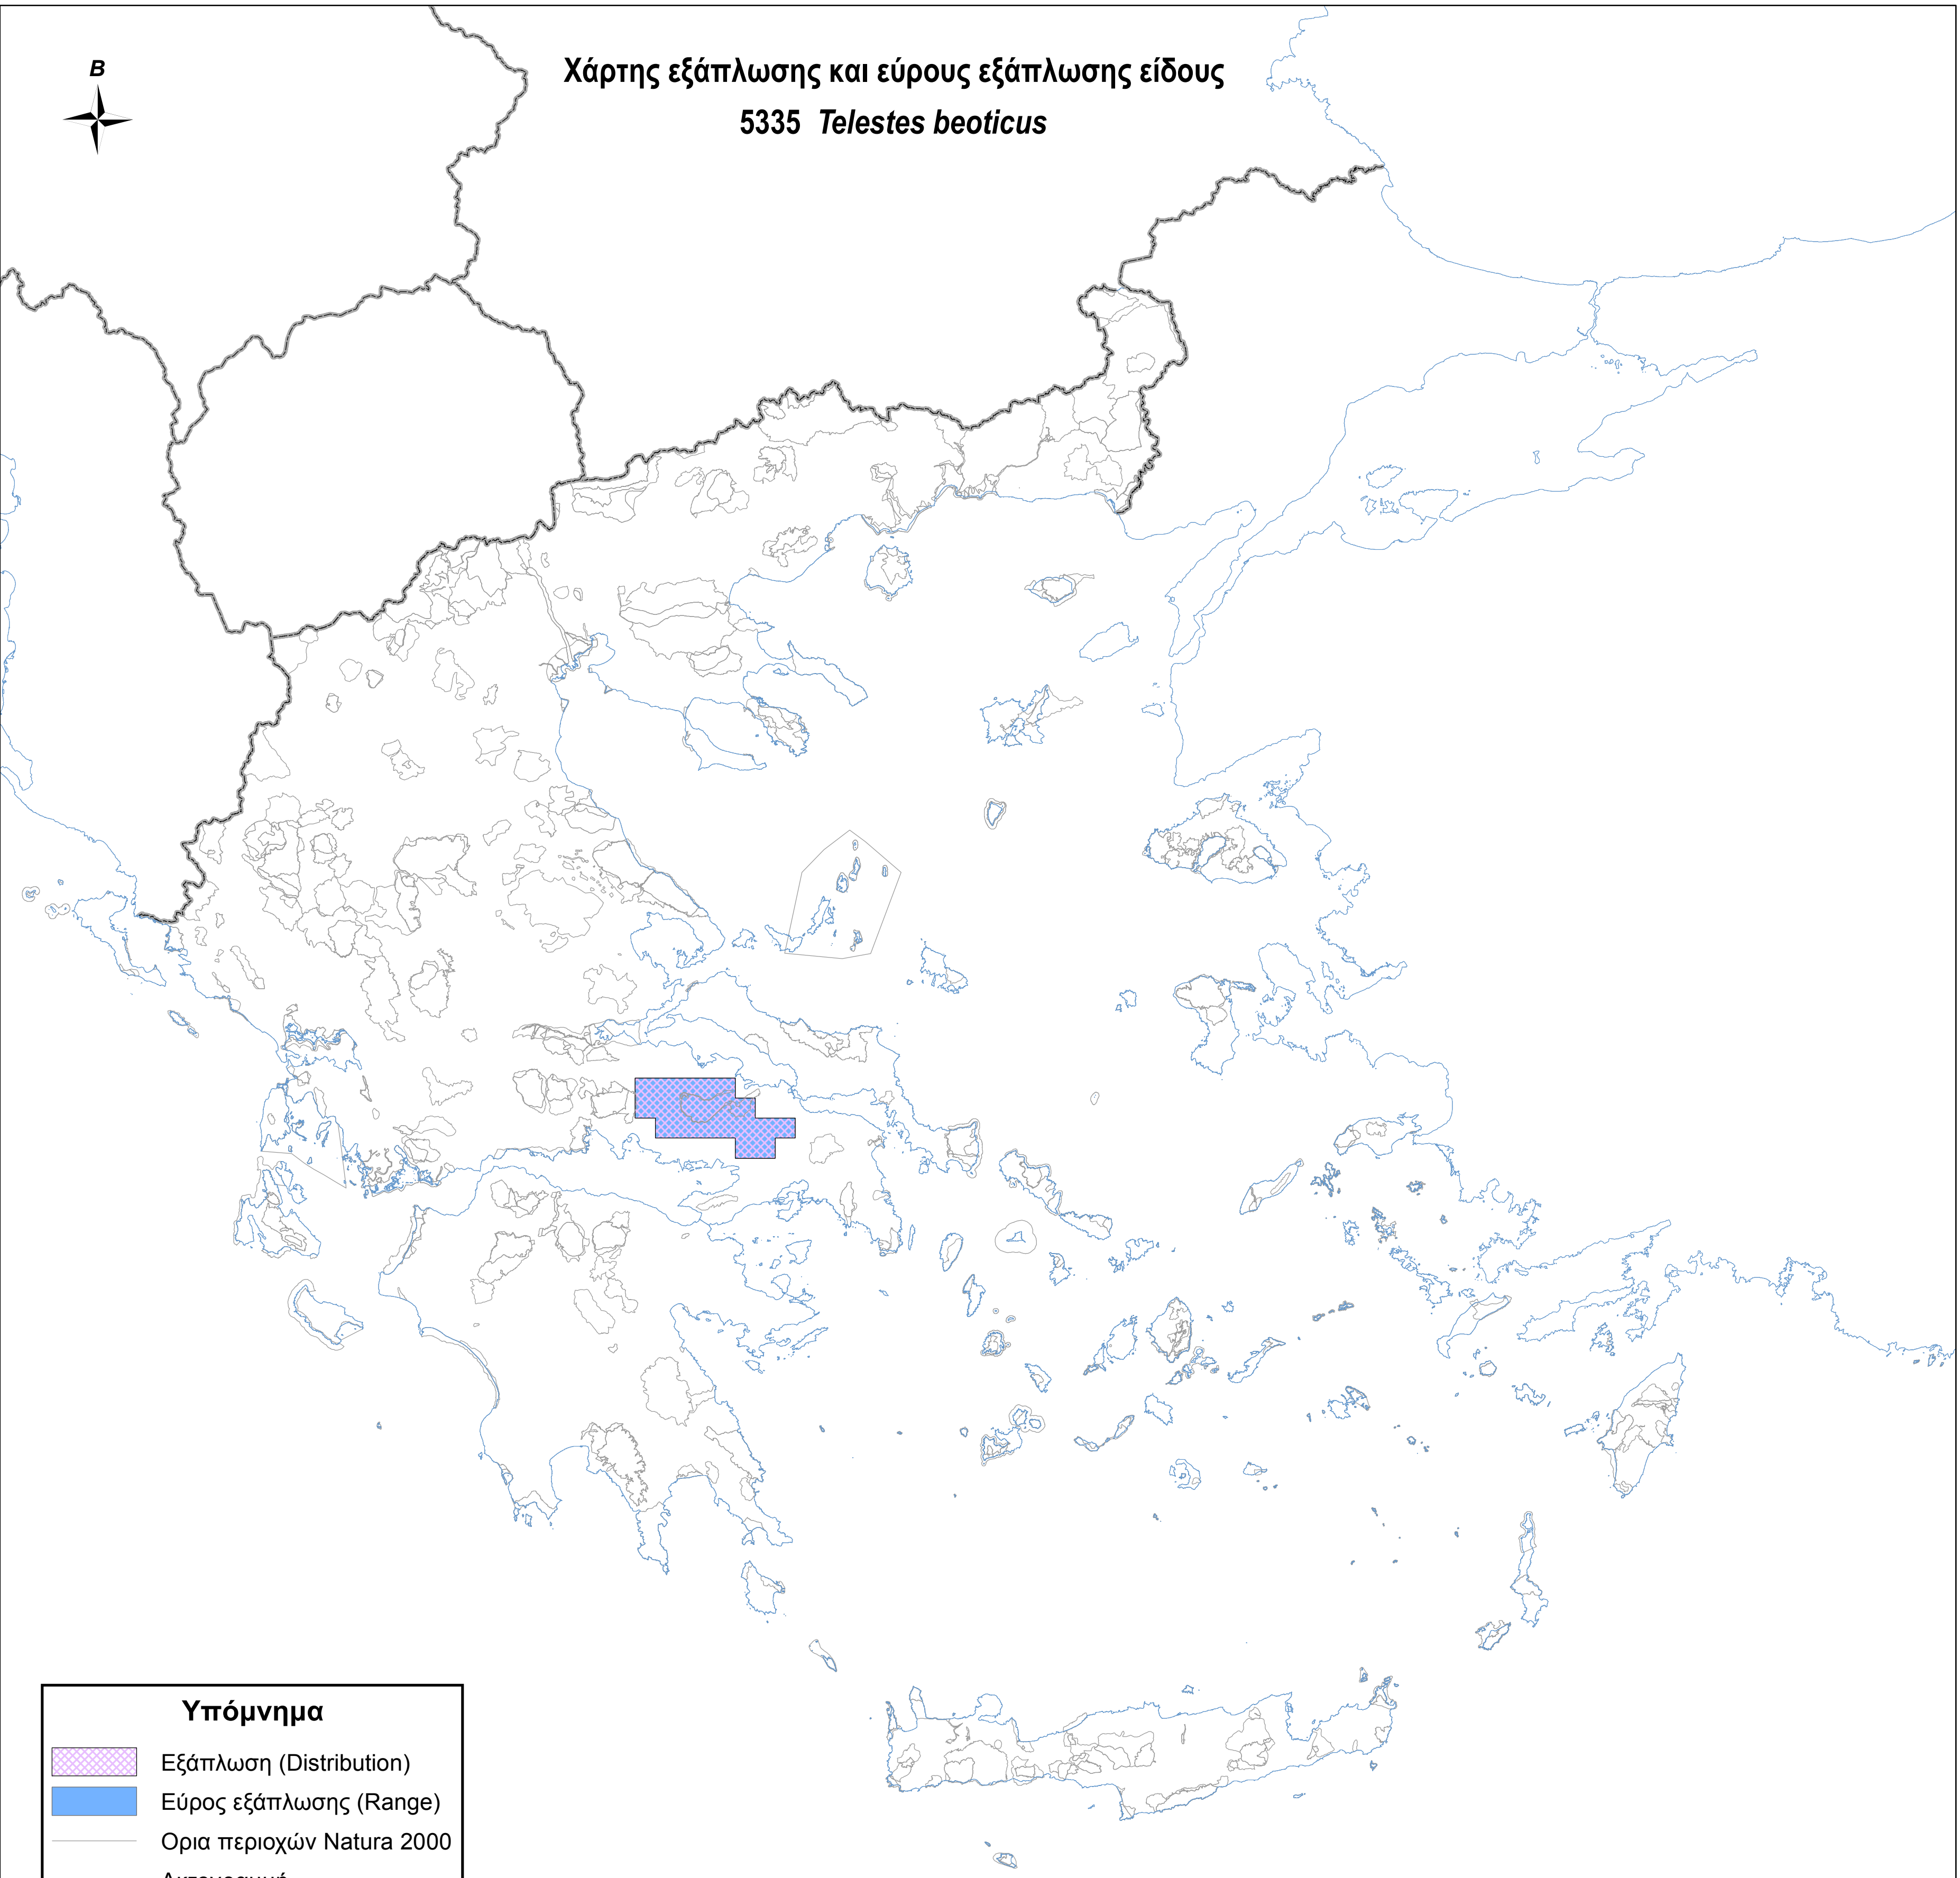

Χάρτης εξάπλωσης και εύρους εξάπλωσης είδους
5335 *Telestes beoticus*

Υπόμνημα

-  Εξάπλωση (Distribution)
-  Εύρος εξάπλωσης (Range)
-  Ορια περιοχών Natura 2000
-  Ακτογραμμή
-  Σύνορα