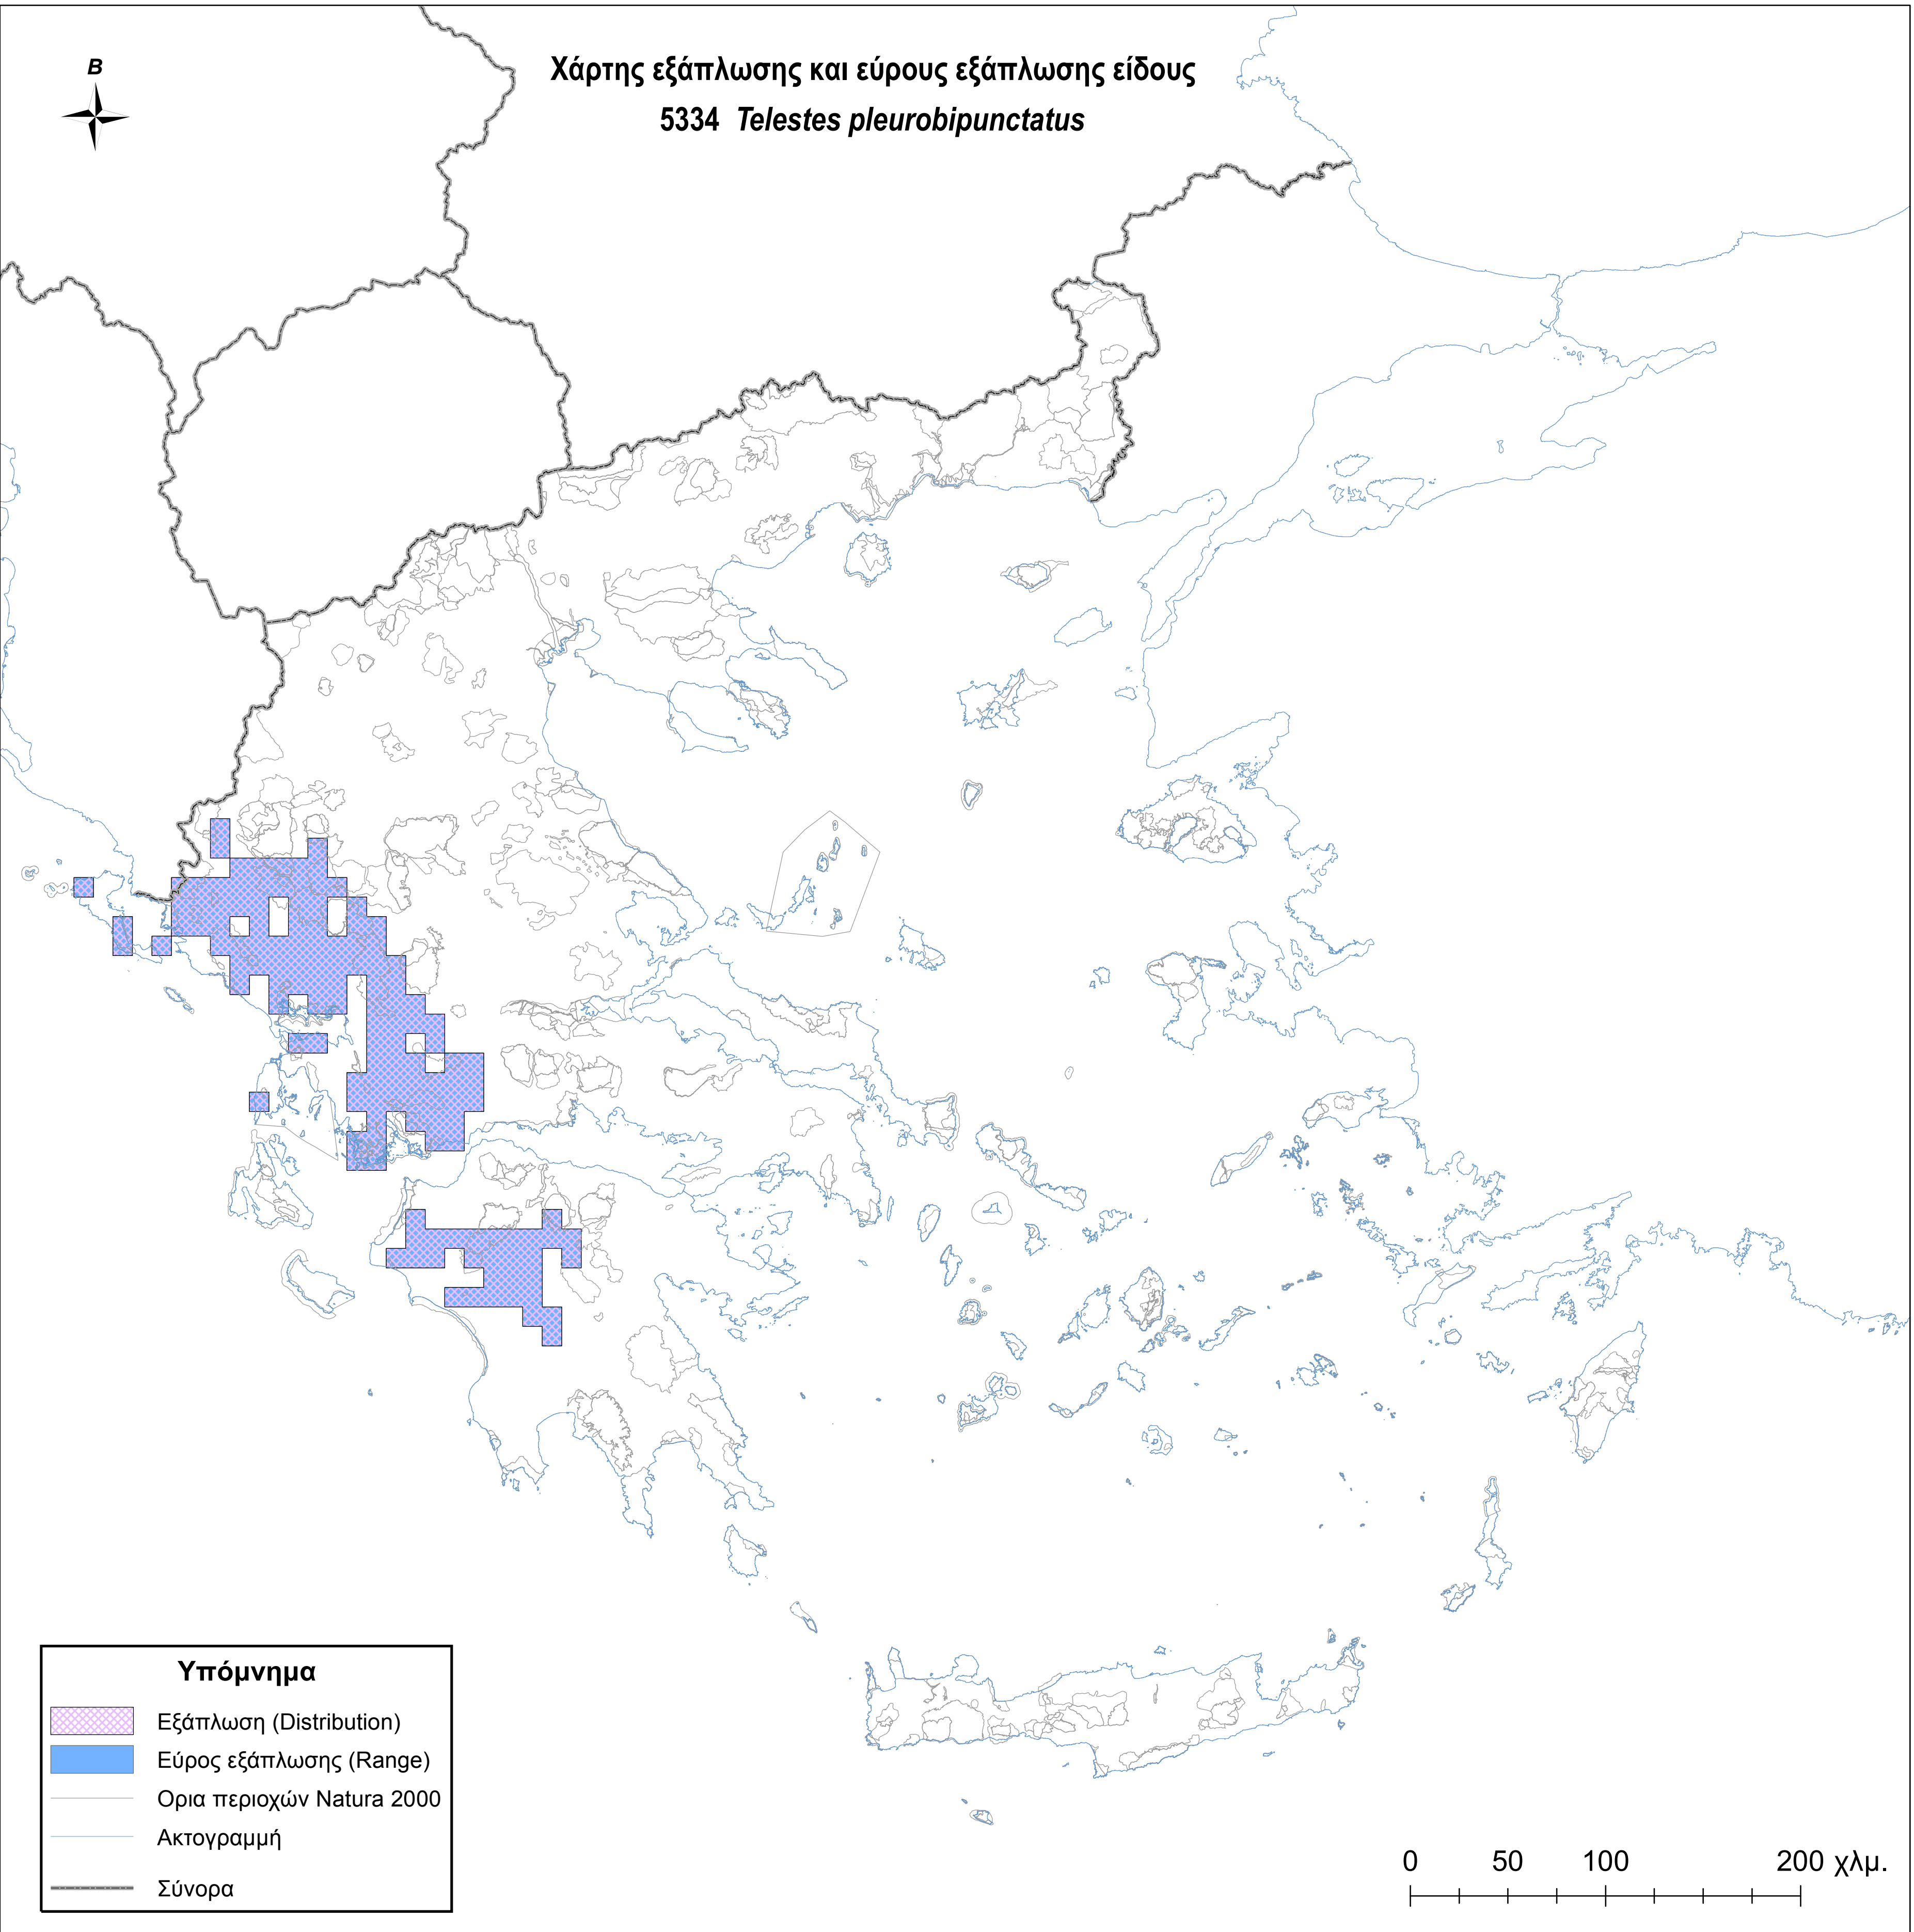

Χάρτης εξάπλωσης και εύρους εξάπλωσης είδους  
5334 *Telestes pleurobipunctatus*

**Υπόμνημα**

-  Εξάπλωση (Distribution)
-  Εύρος εξάπλωσης (Range)
-  Ορια περιοχών Natura 2000
-  Ακτογραμμή
-  Σύνορα

0 50 100 200 χλμ.