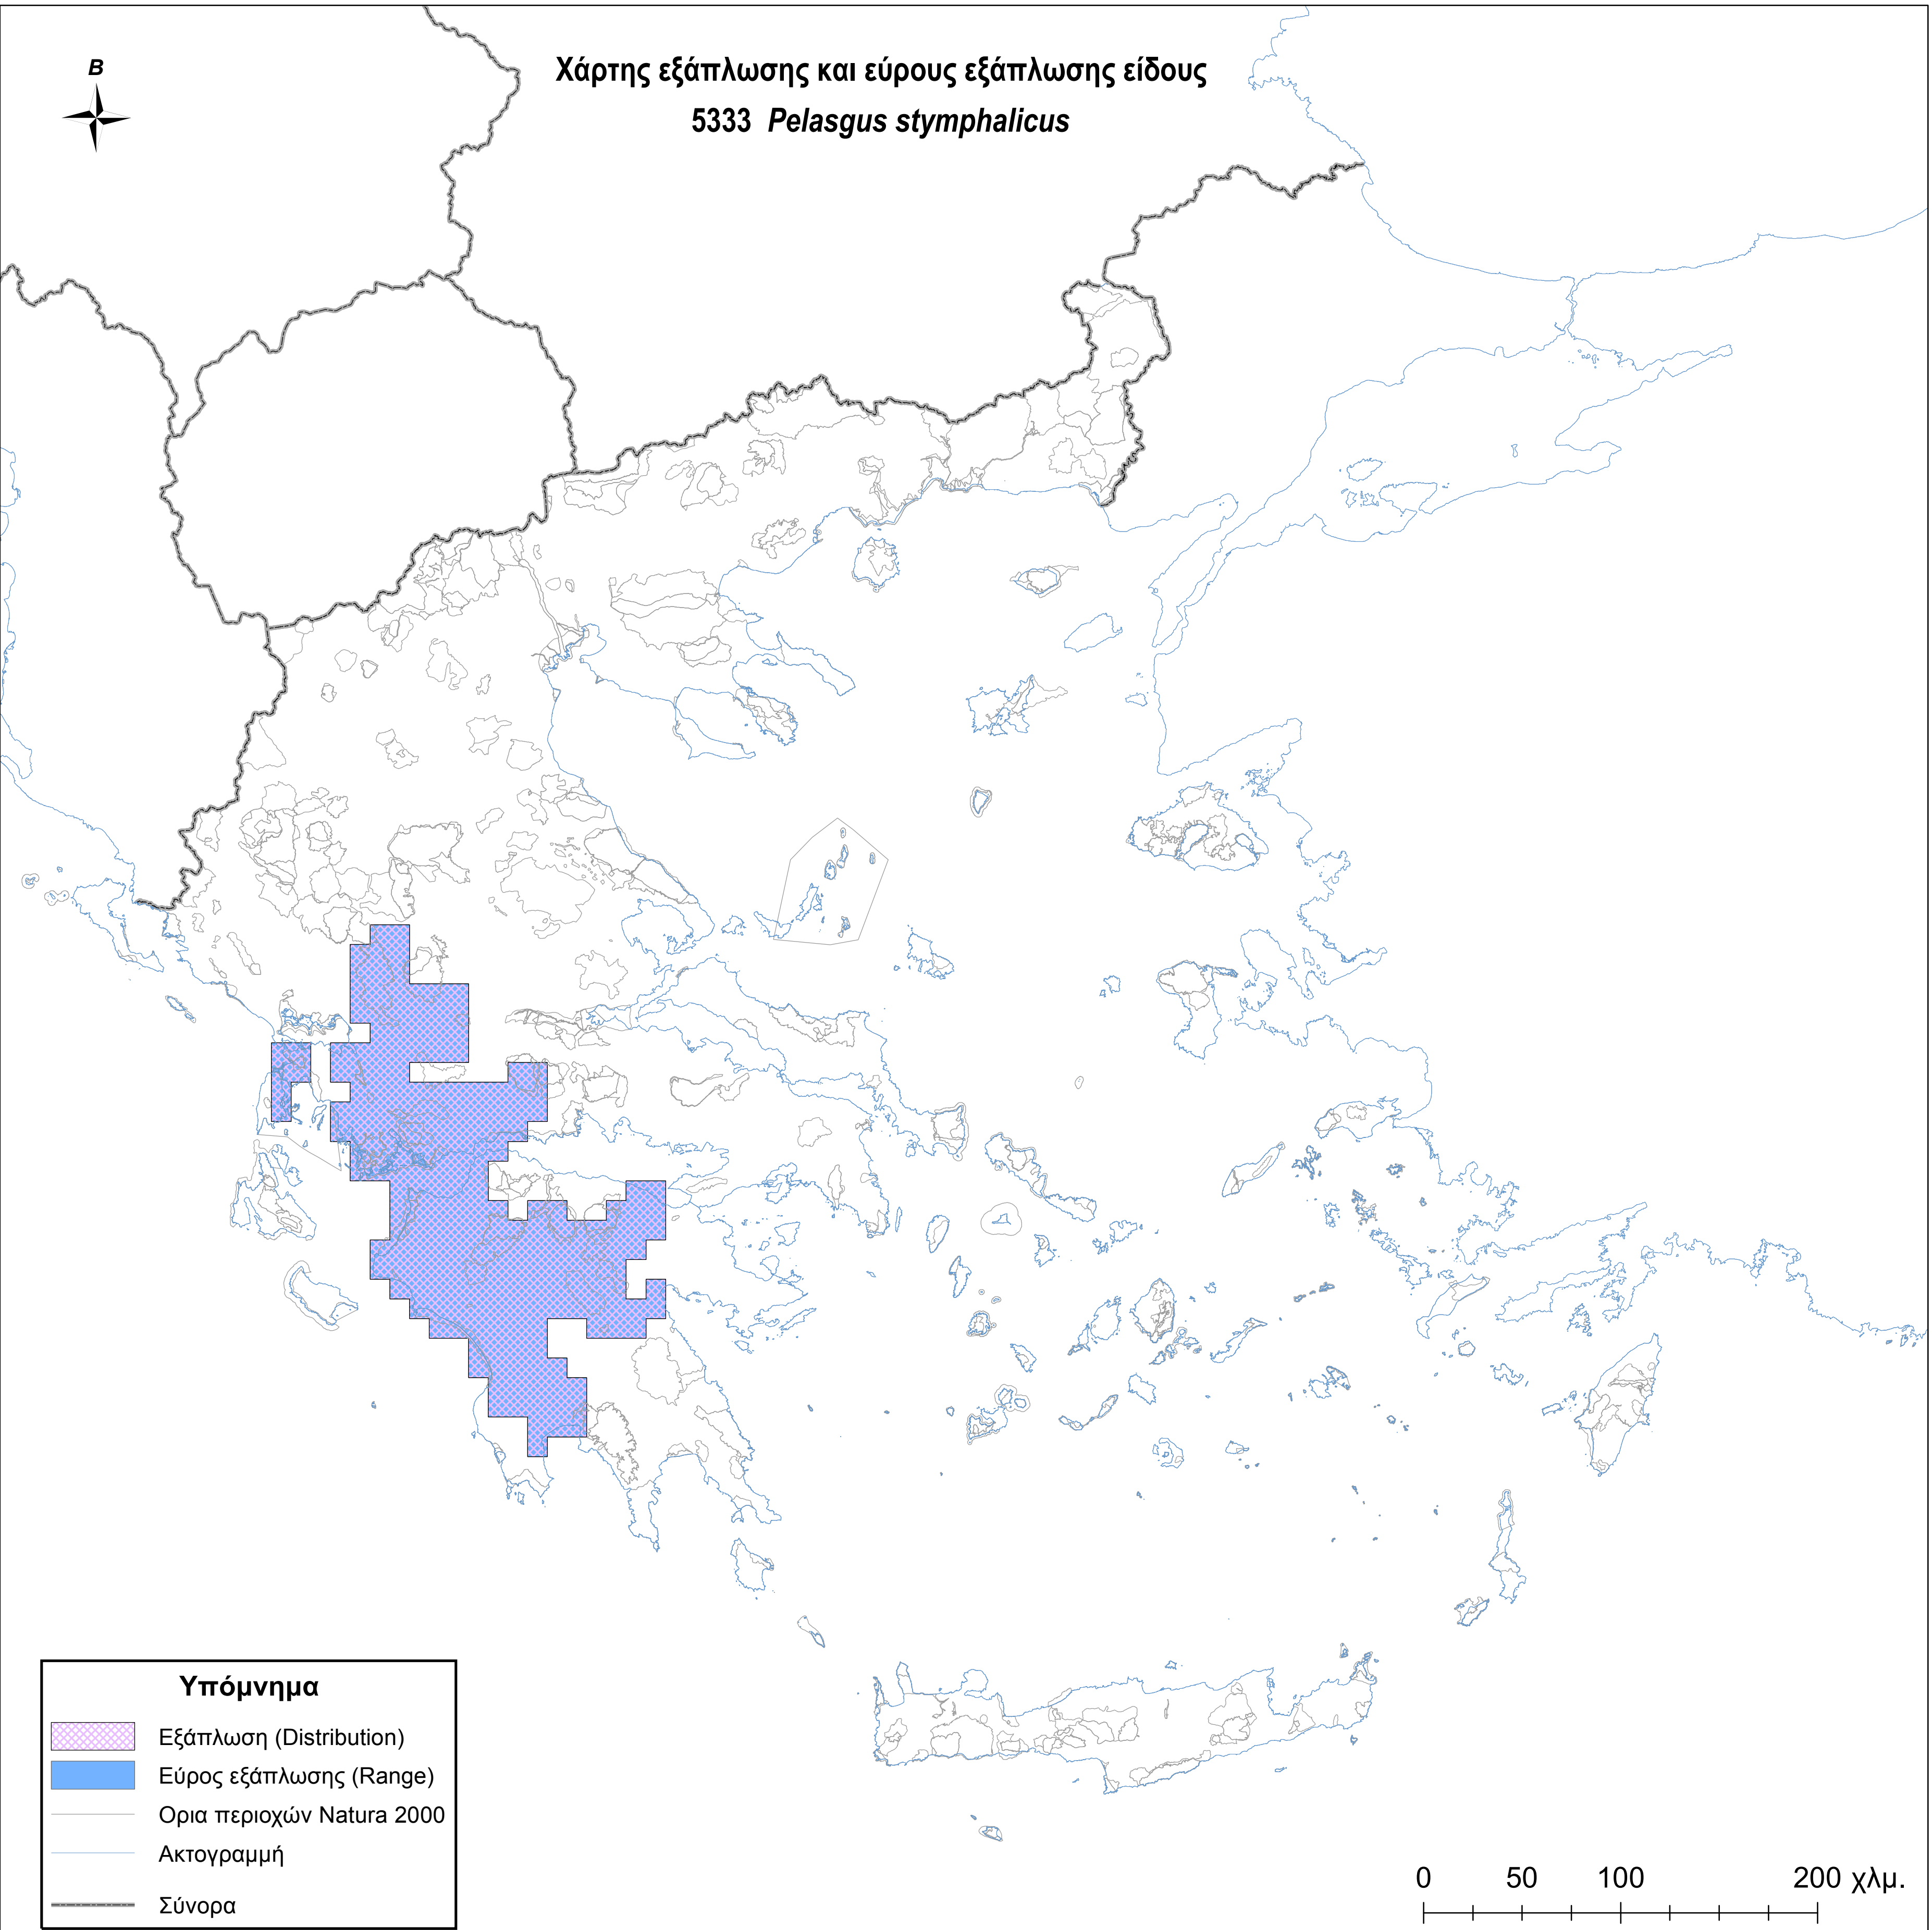

Χάρτης εξάπλωσης και εύρους εξάπλωσης είδους
5333 *Pelastus stymphalicus*

Υπόμνημα

-  Εξάπλωση (Distribution)
-  Εύρος εξάπλωσης (Range)
-  Ορια περιοχών Natura 2000
-  Ακτογραμμή
-  Σύνορα

0 50 100 200 χλμ.