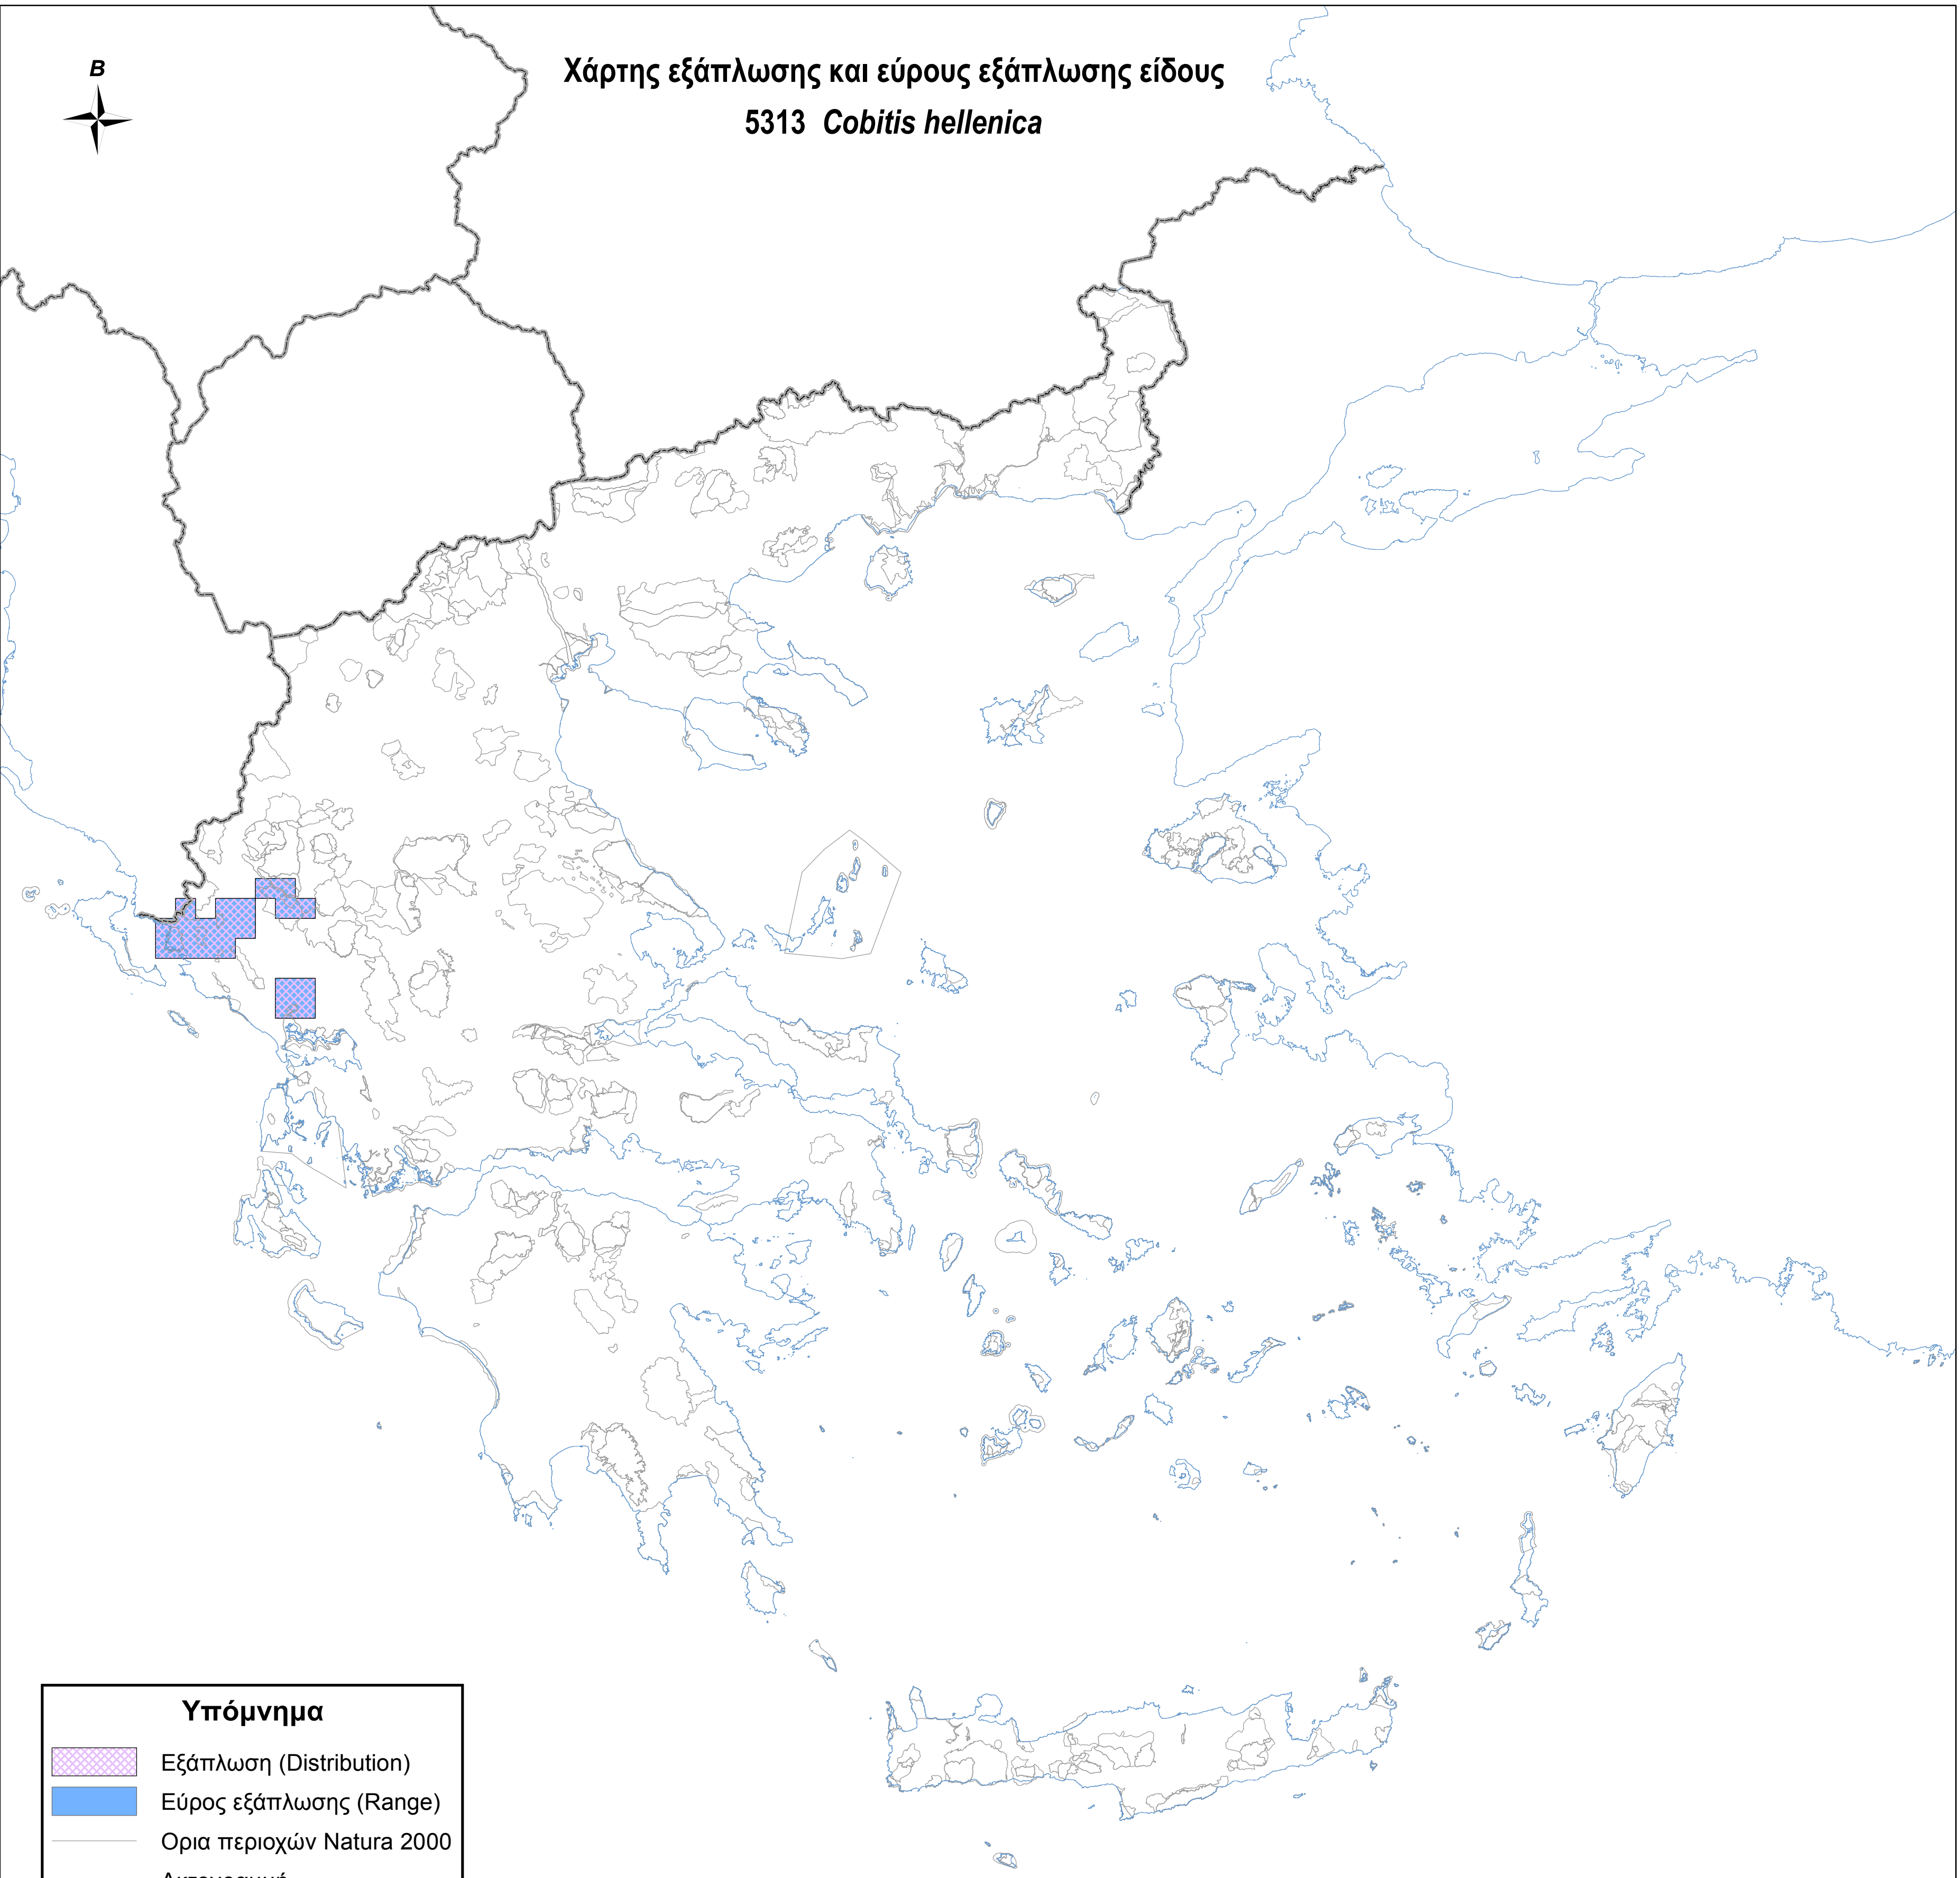

Χάρτης εξάπλωσης και εύρους εξάπλωσης είδους
5313 *Cobitis hellenica*

Υπόμνημα

-  Εξάπλωση (Distribution)
-  Εύρος εξάπλωσης (Range)
-  Ορια περιοχών Natura 2000
-  Ακτογραμμή
-  Σύνορα