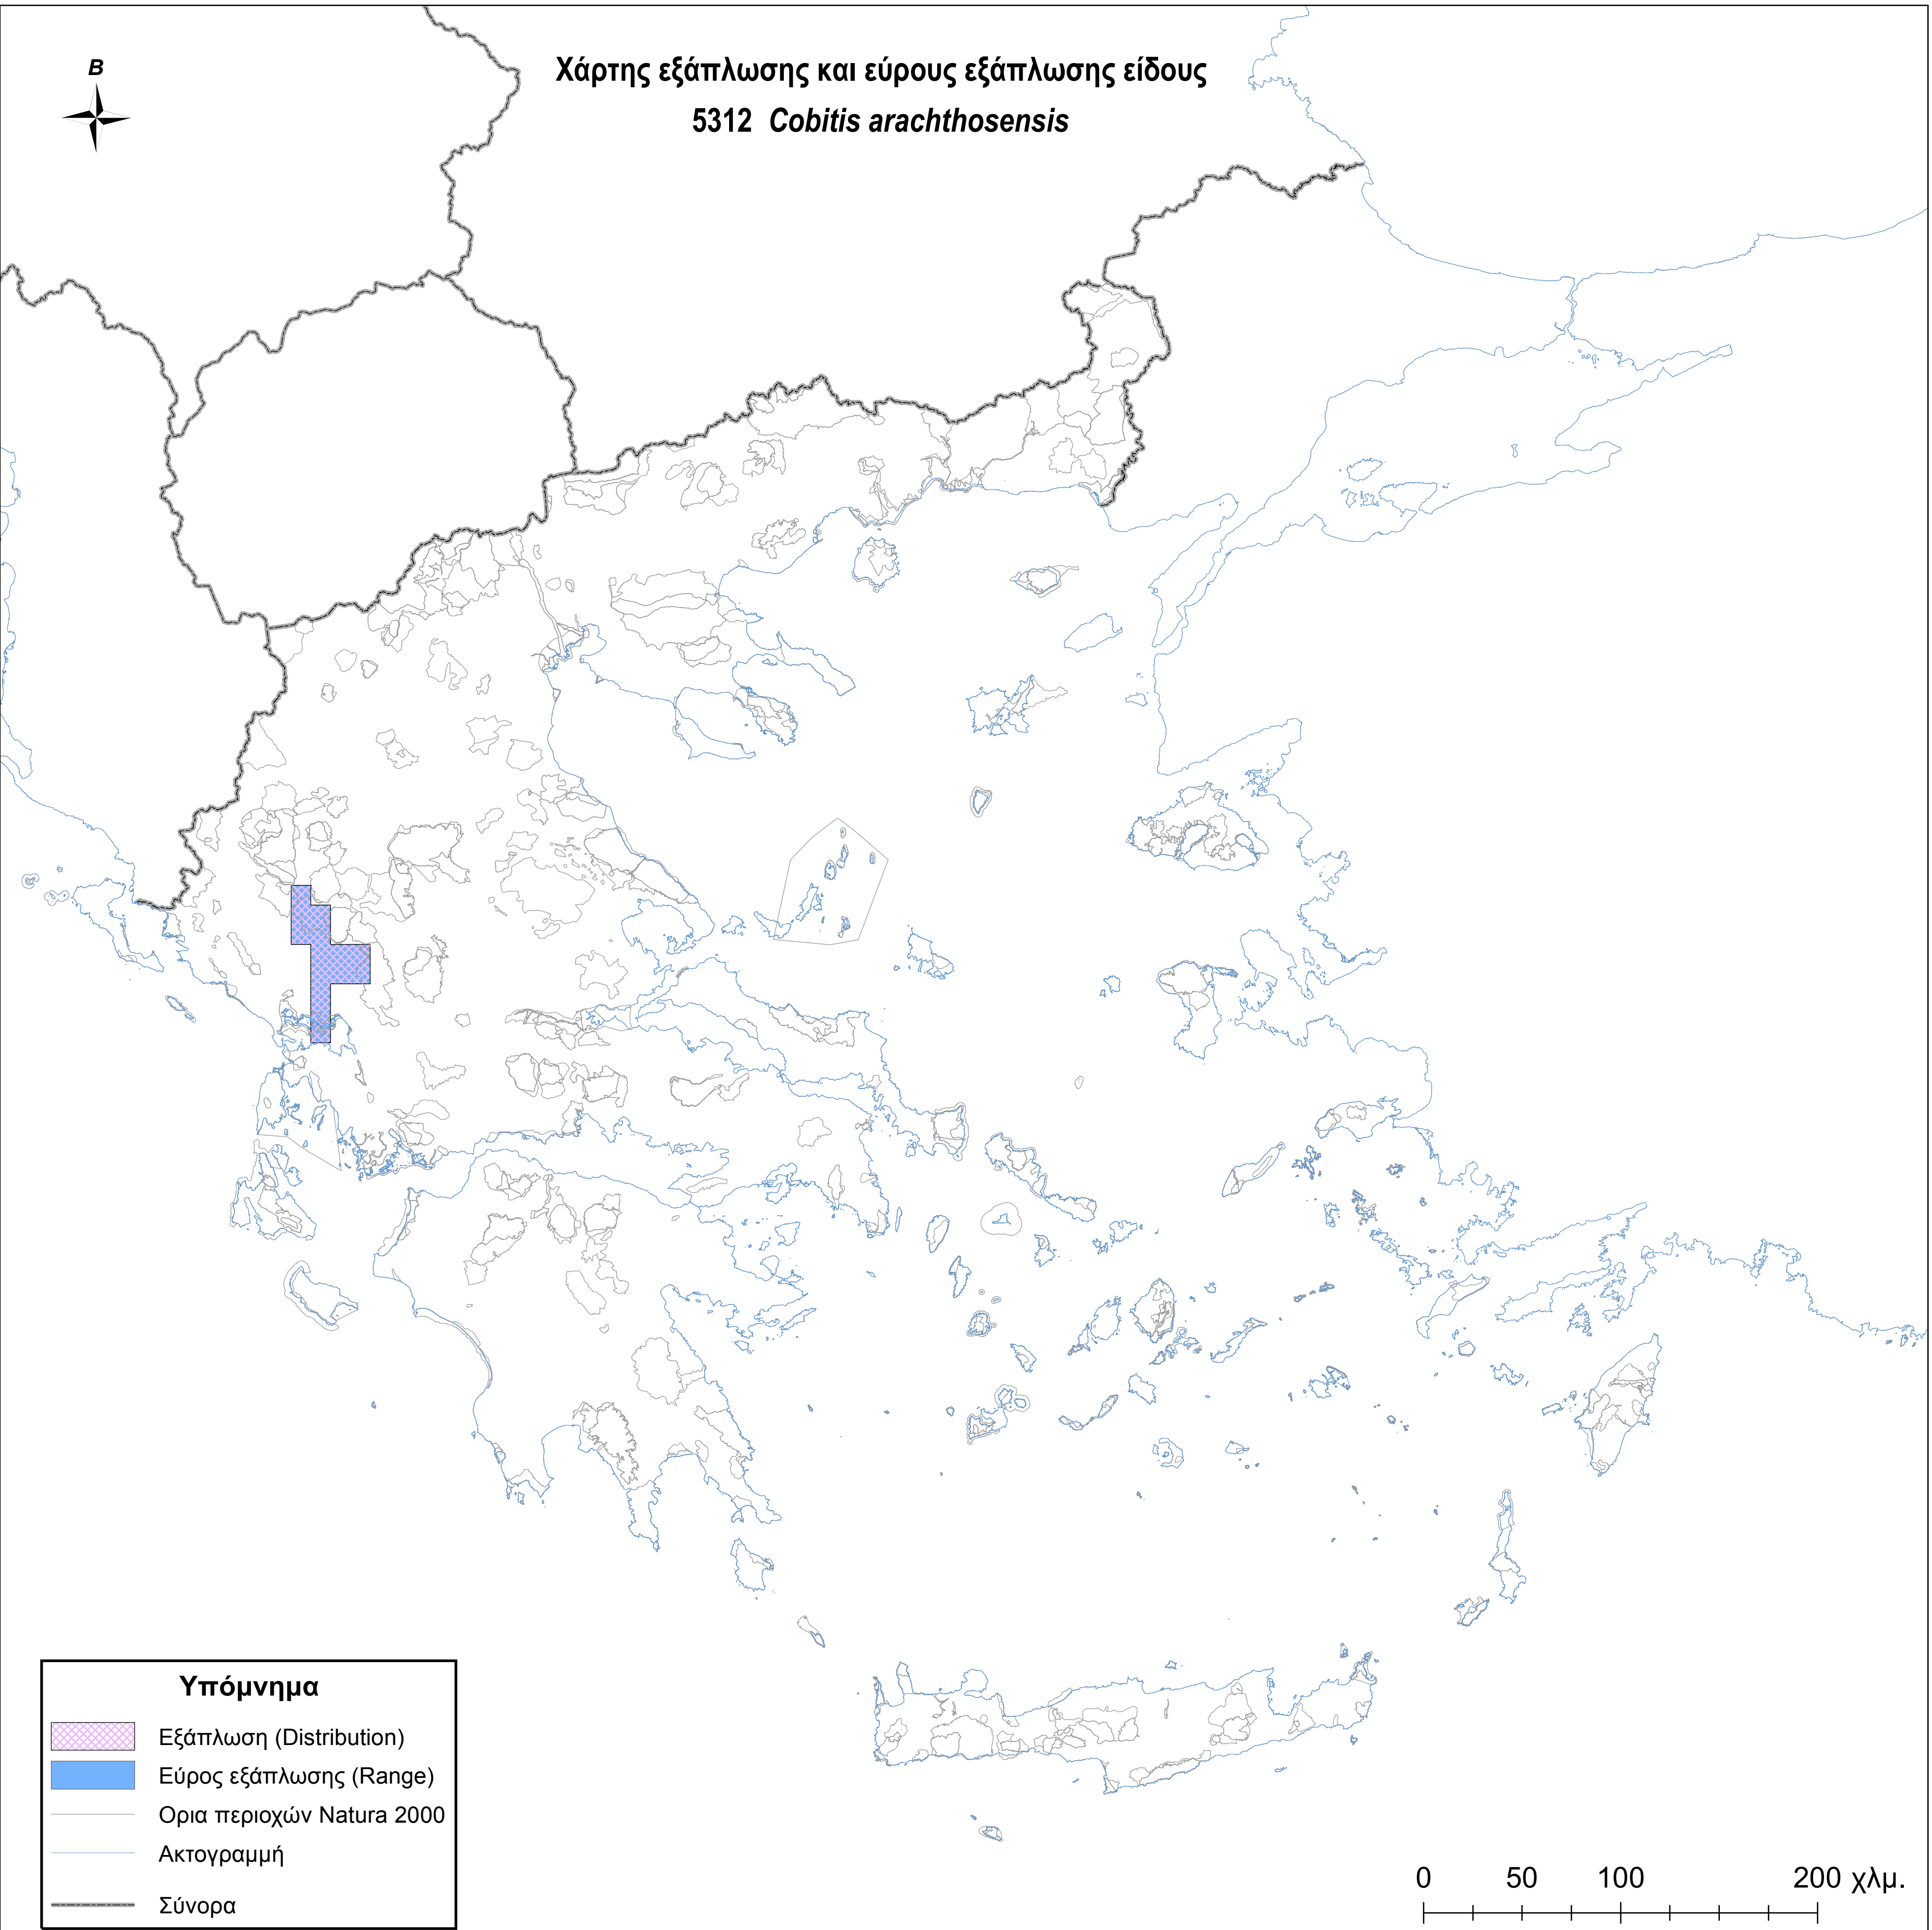

Χάρτης εξάπλωσης και εύρους εξάπλωσης είδους  
5312 *Cobitis arachthosensis*

**Υπόμνημα**

-  Εξάπλωση (Distribution)
-  Εύρος εξάπλωσης (Range)
-  Ορια περιοχών Natura 2000
-  Ακτογραμμή
-  Σύνορα

0 50 100 200 χλμ.