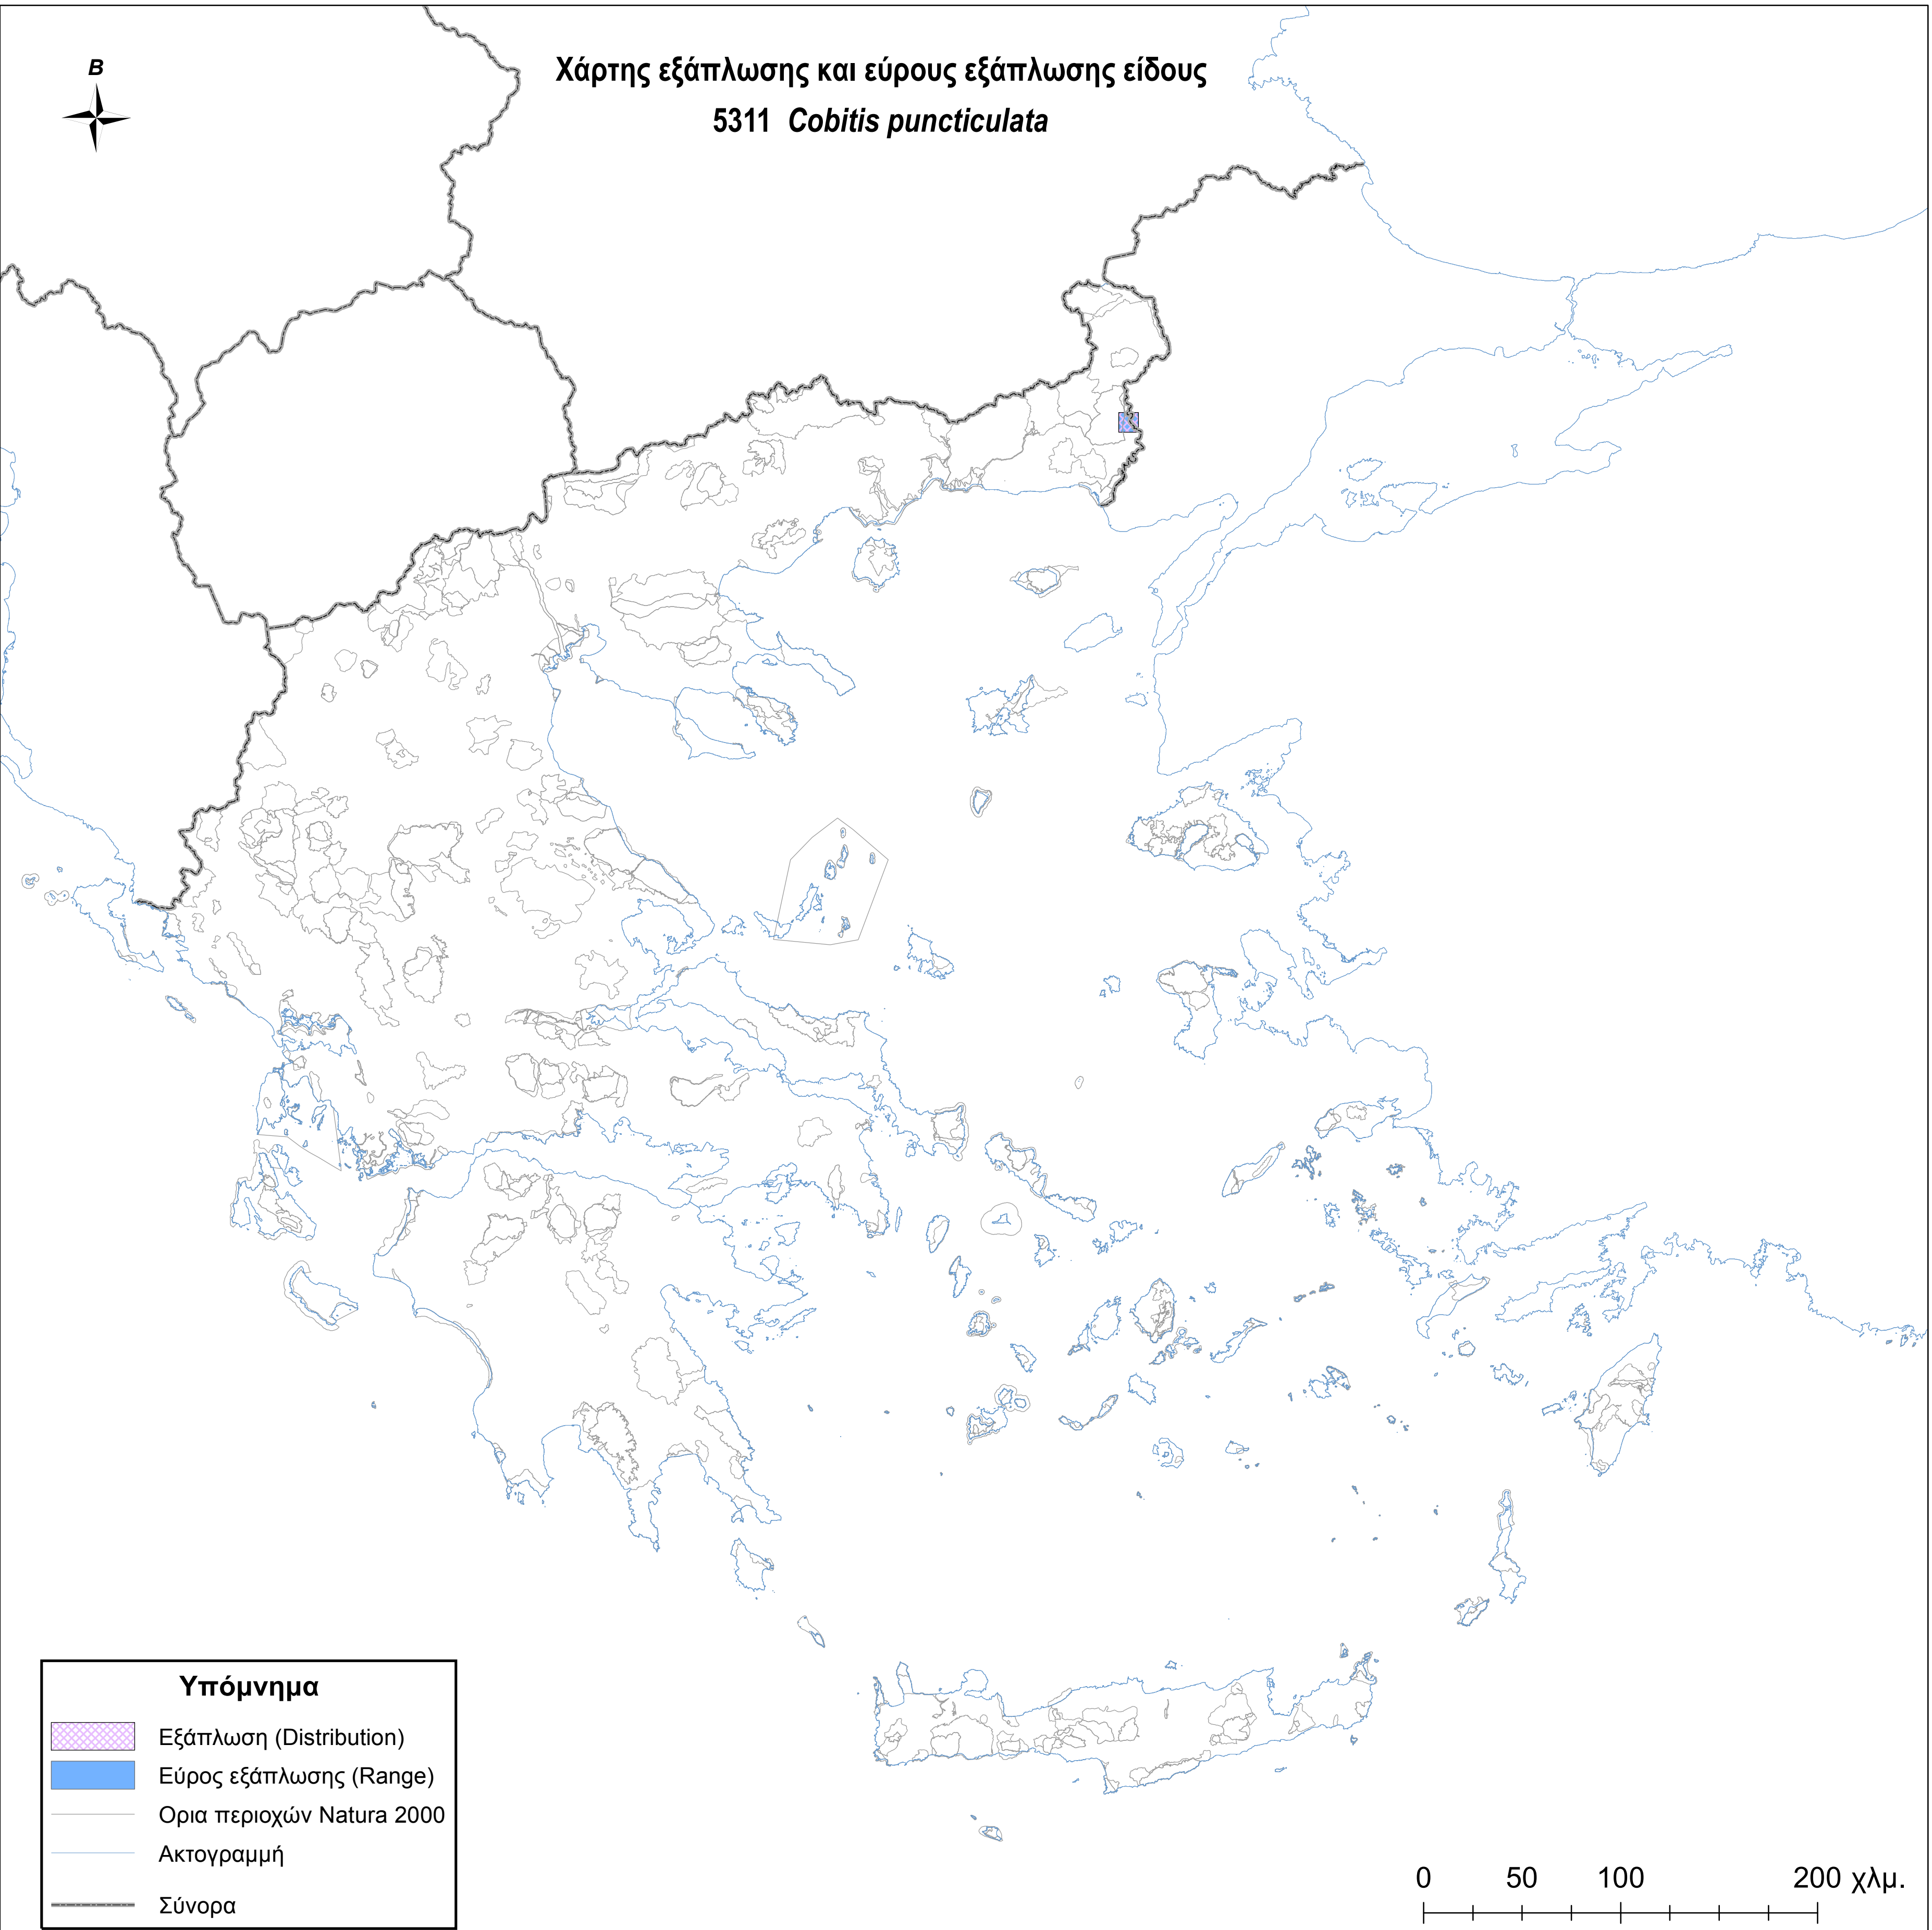

Χάρτης εξάπλωσης και εύρους εξάπλωσης είδους
5311 *Cobitis puncticulata*

Υπόμνημα

-  Εξάπλωση (Distribution)
-  Εύρος εξάπλωσης (Range)
-  Ορια περιοχών Natura 2000
-  Ακτογραμμή
-  Σύνορα

0 50 100 200 χλμ.