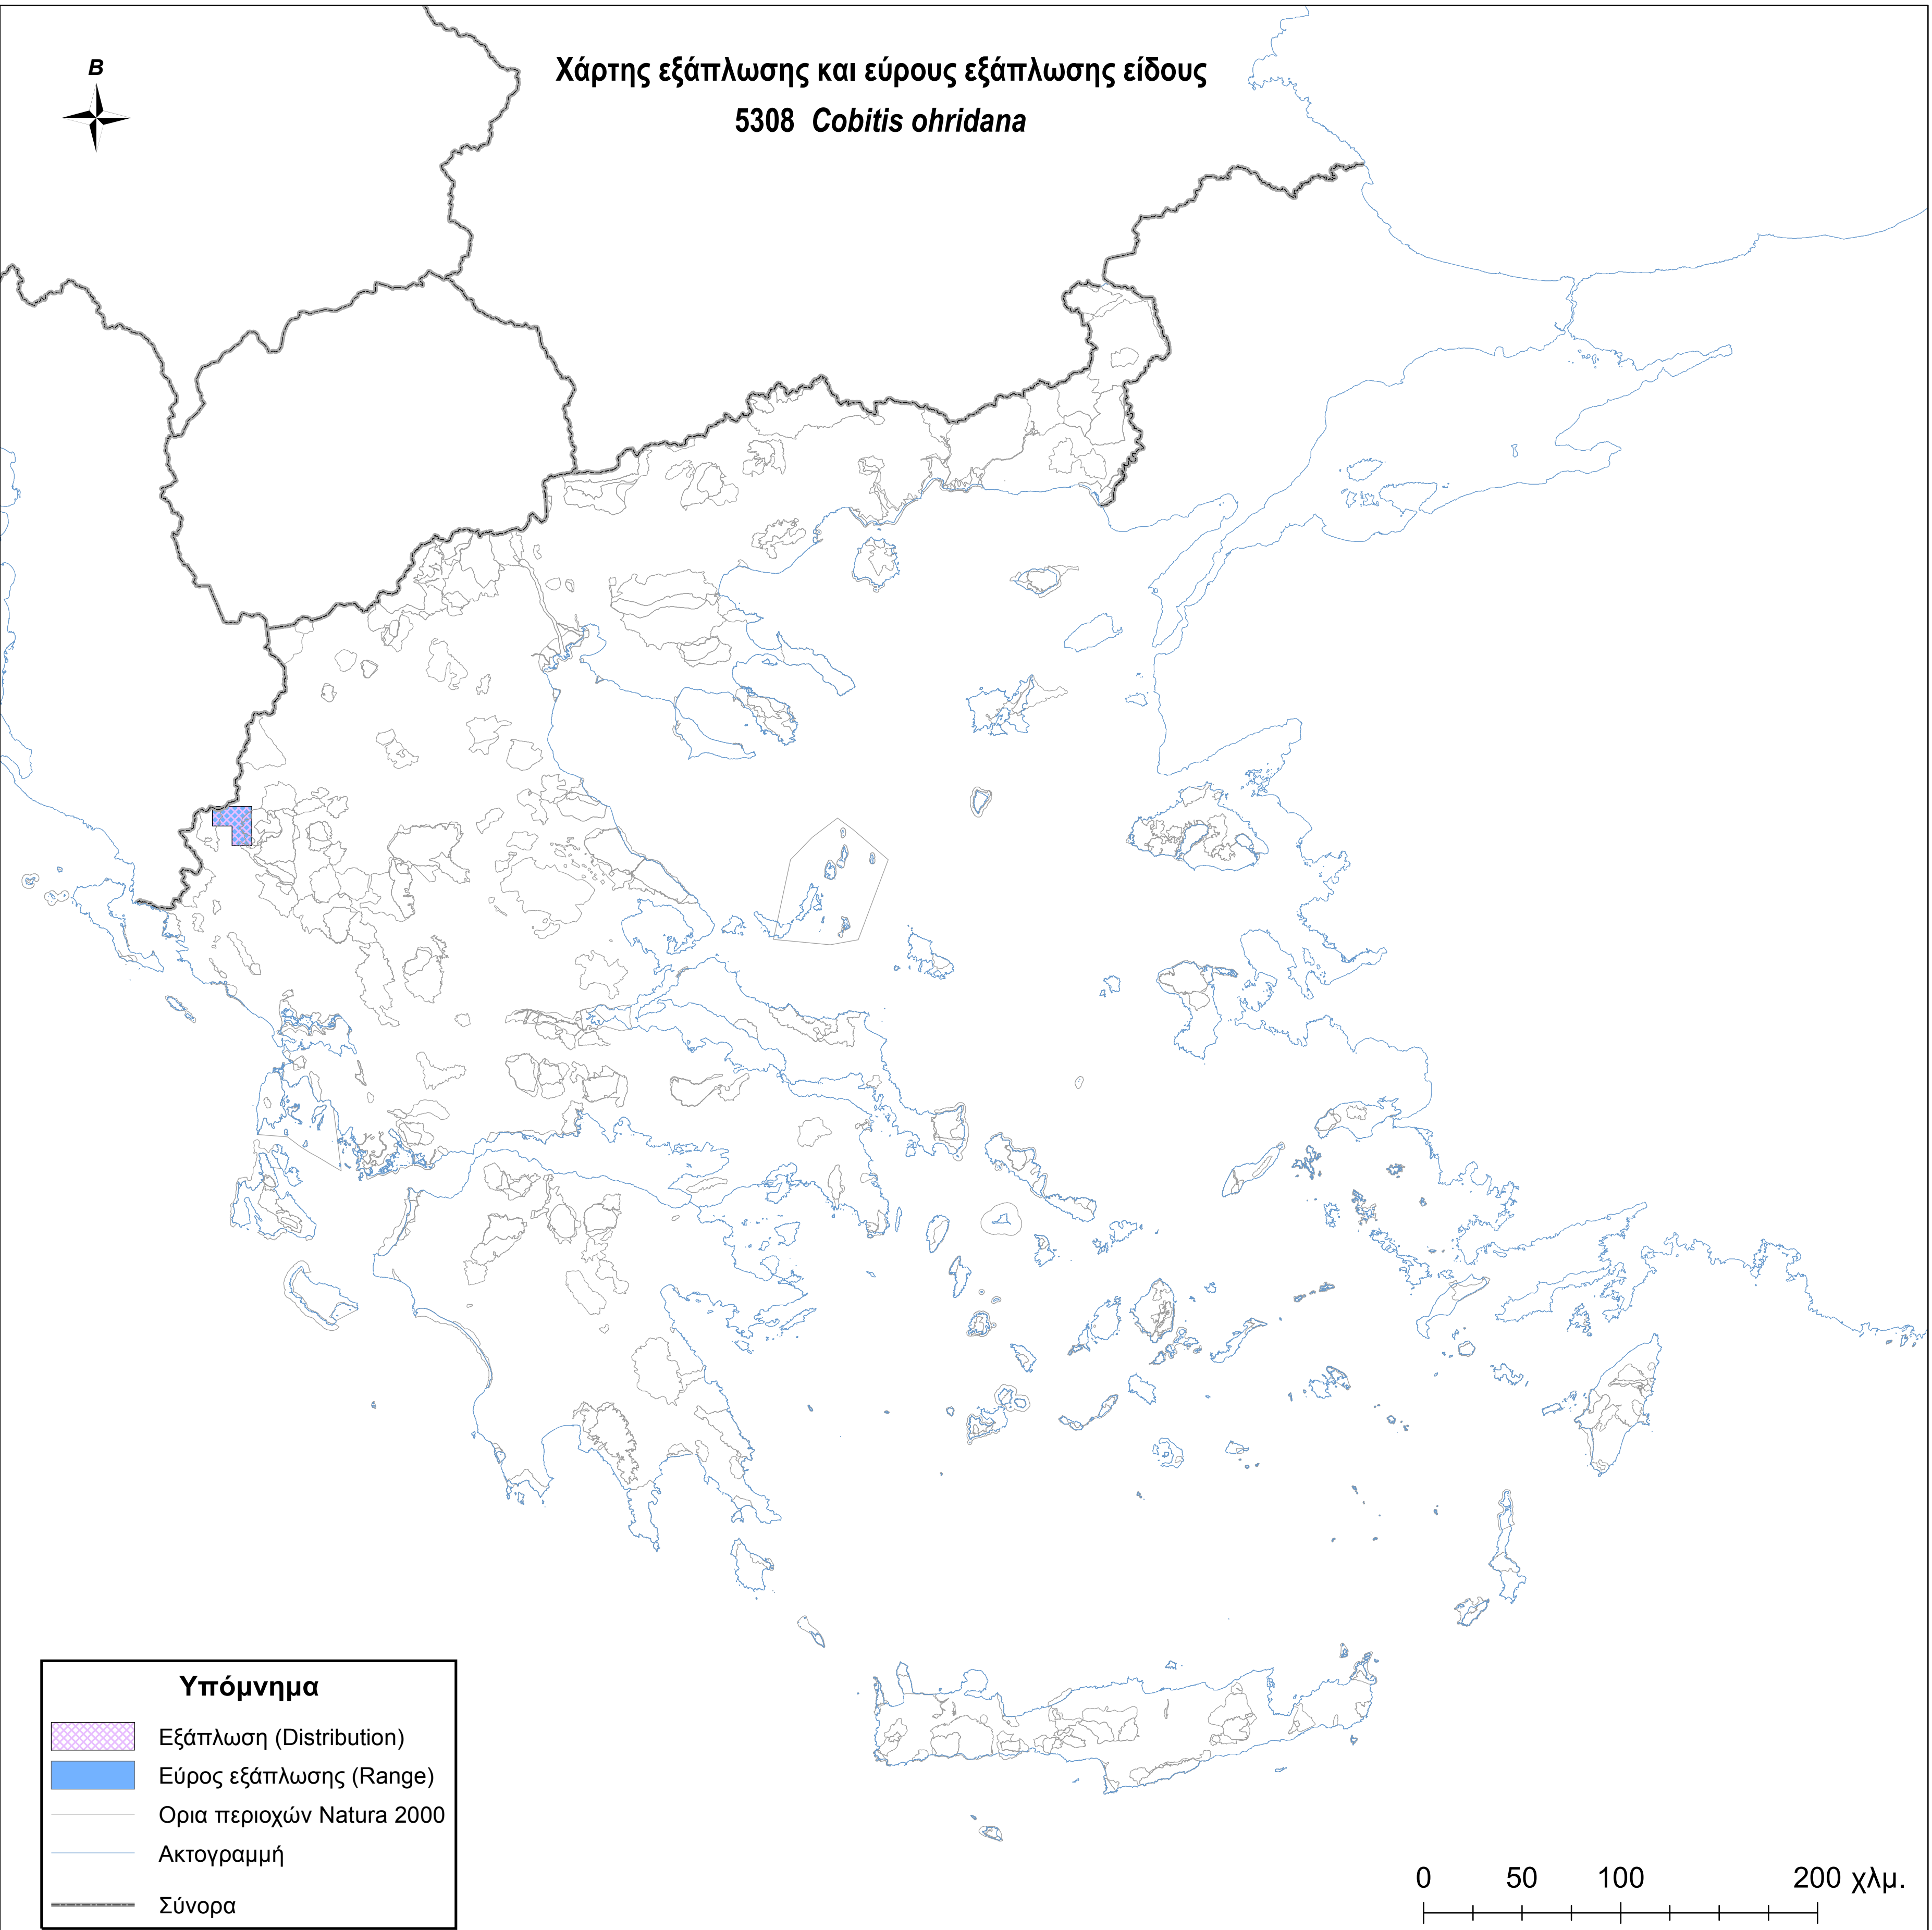

Χάρτης εξάπλωσης και εύρους εξάπλωσης είδους
5308 *Cobitis ohridana*

Υπόμνημα

-  Εξάπλωση (Distribution)
-  Εύρος εξάπλωσης (Range)
-  Ορια περιοχών Natura 2000
-  Ακτογραμμή
-  Σύνορα

0 50 100 200 χλμ.