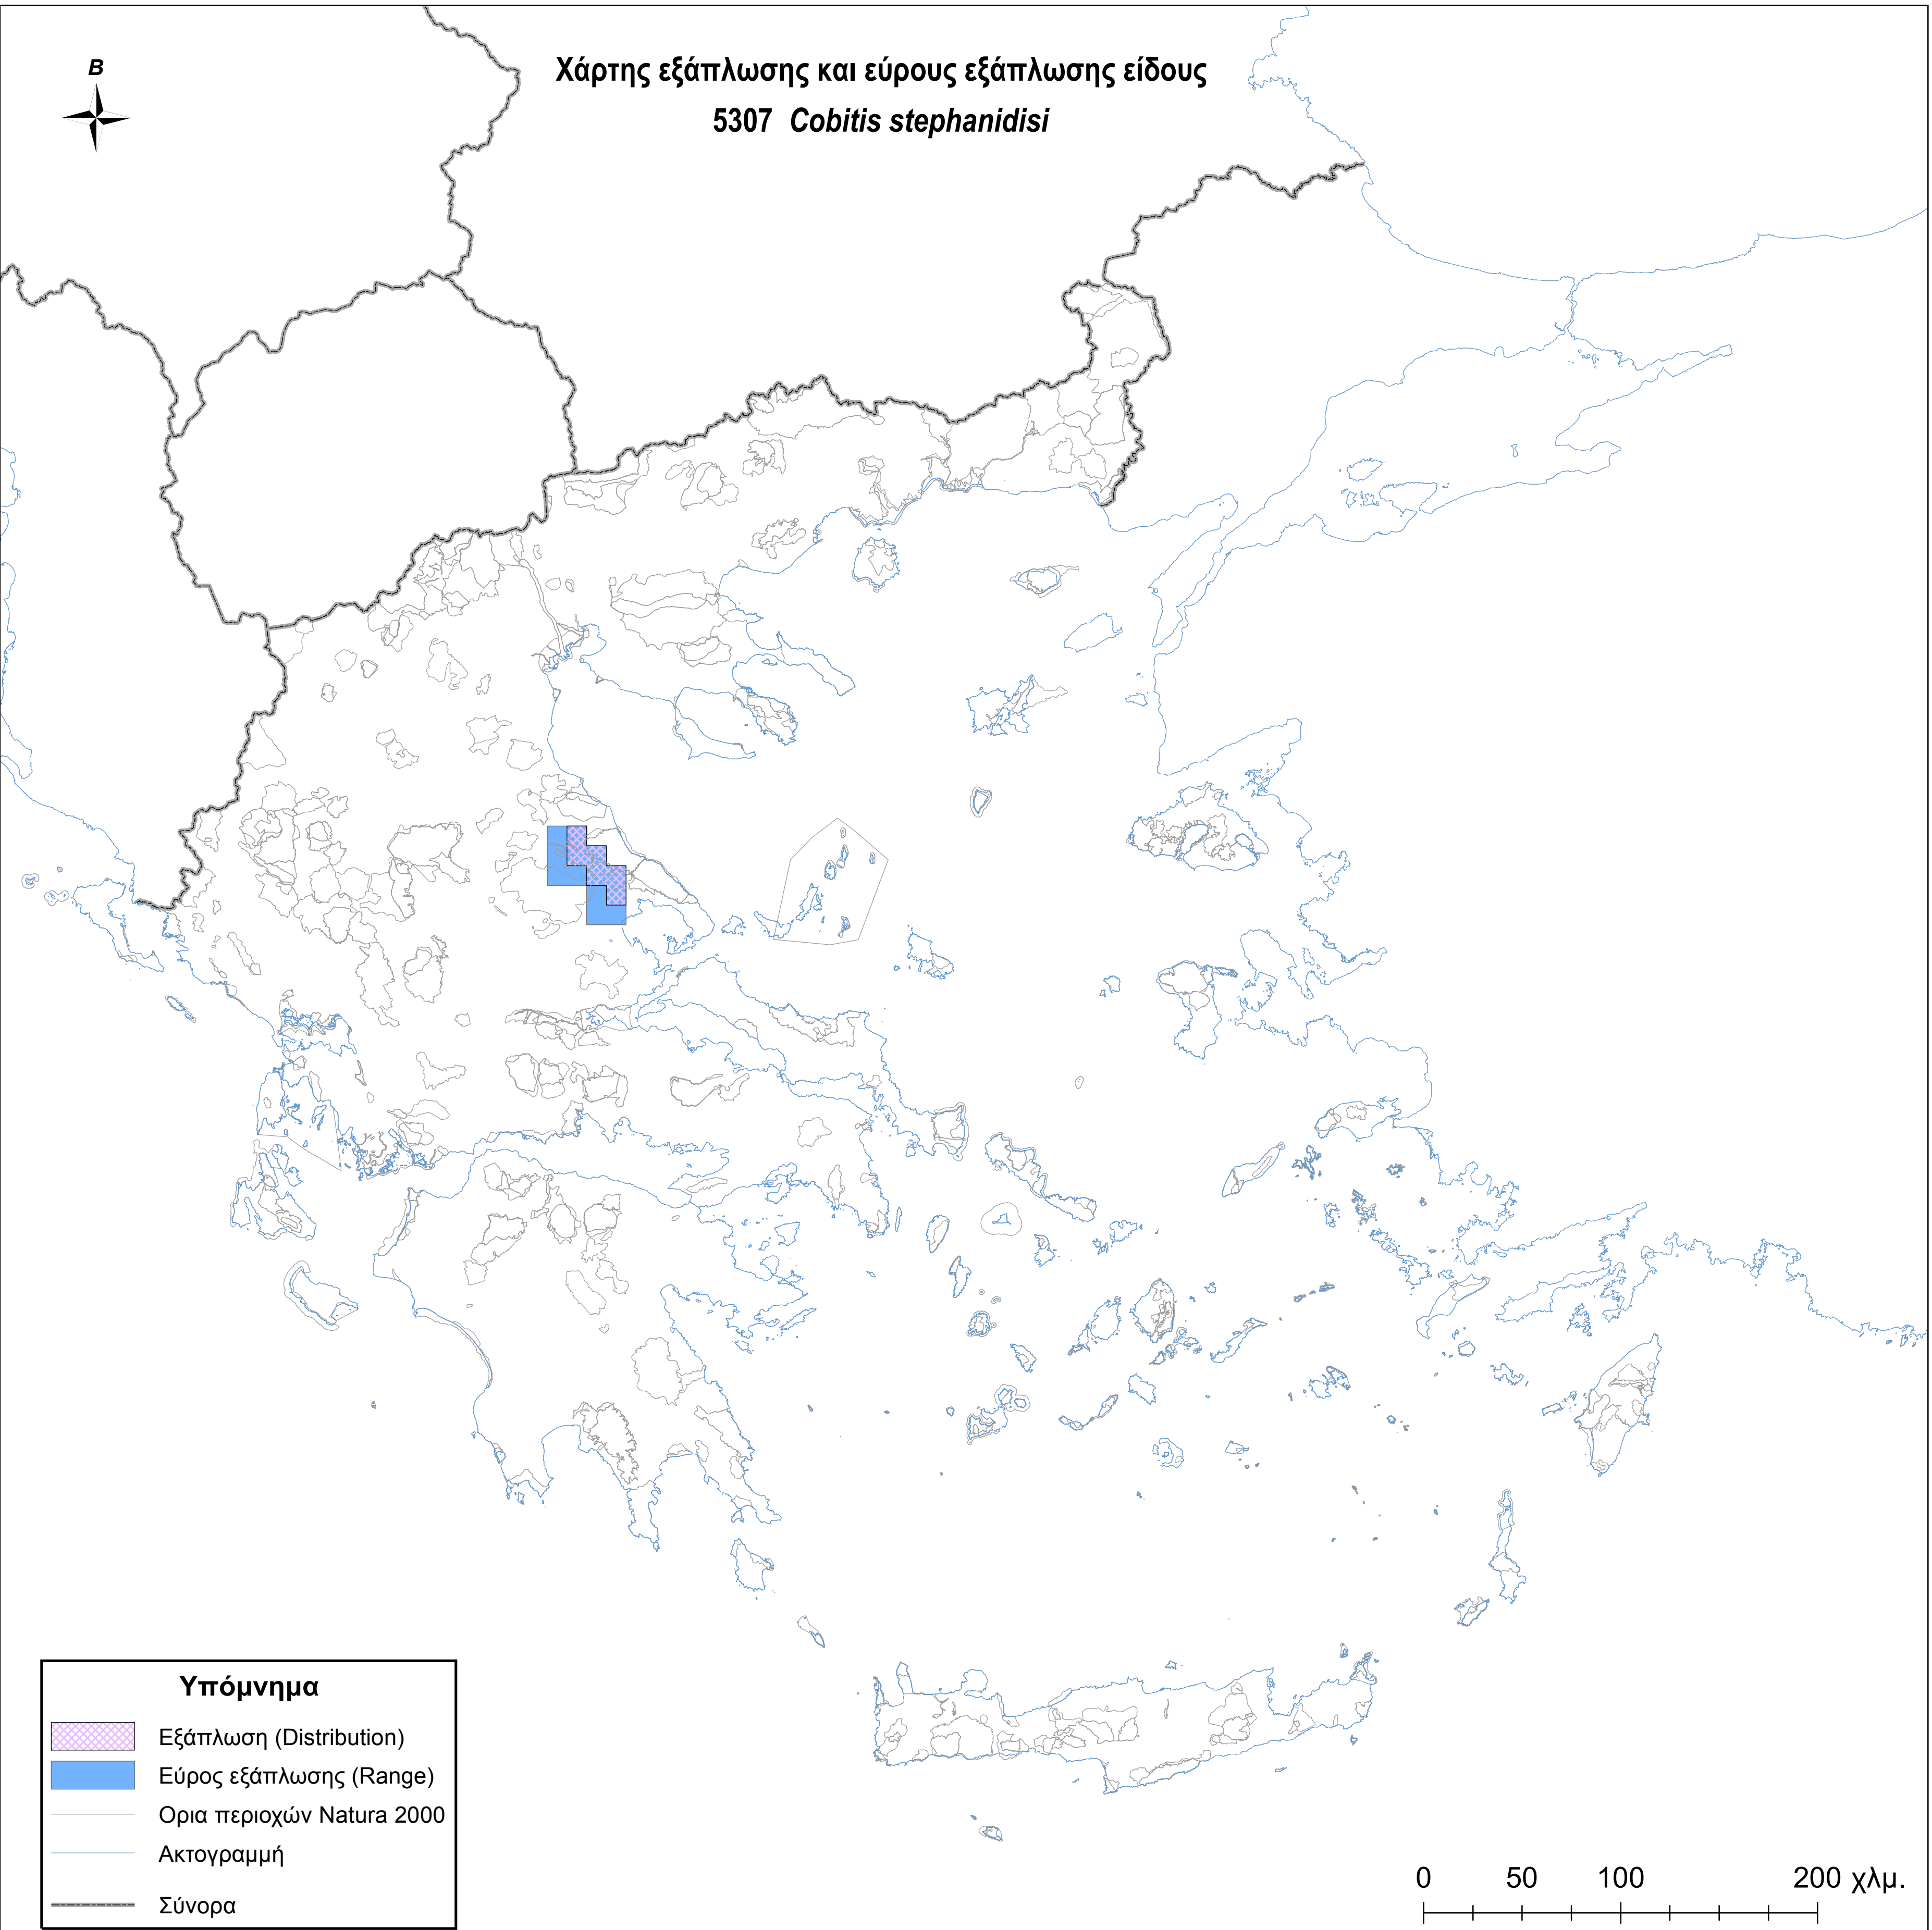

Χάρτης εξάπλωσης και εύρους εξάπλωσης είδους
5307 *Cobitis stephanidisi*

Υπόμνημα

-  Εξάπλωση (Distribution)
-  Εύρος εξάπλωσης (Range)
-  Ορια περιοχών Natura 2000
-  Ακτογραμμή
-  Σύνορα

0 50 100 200 χλμ.