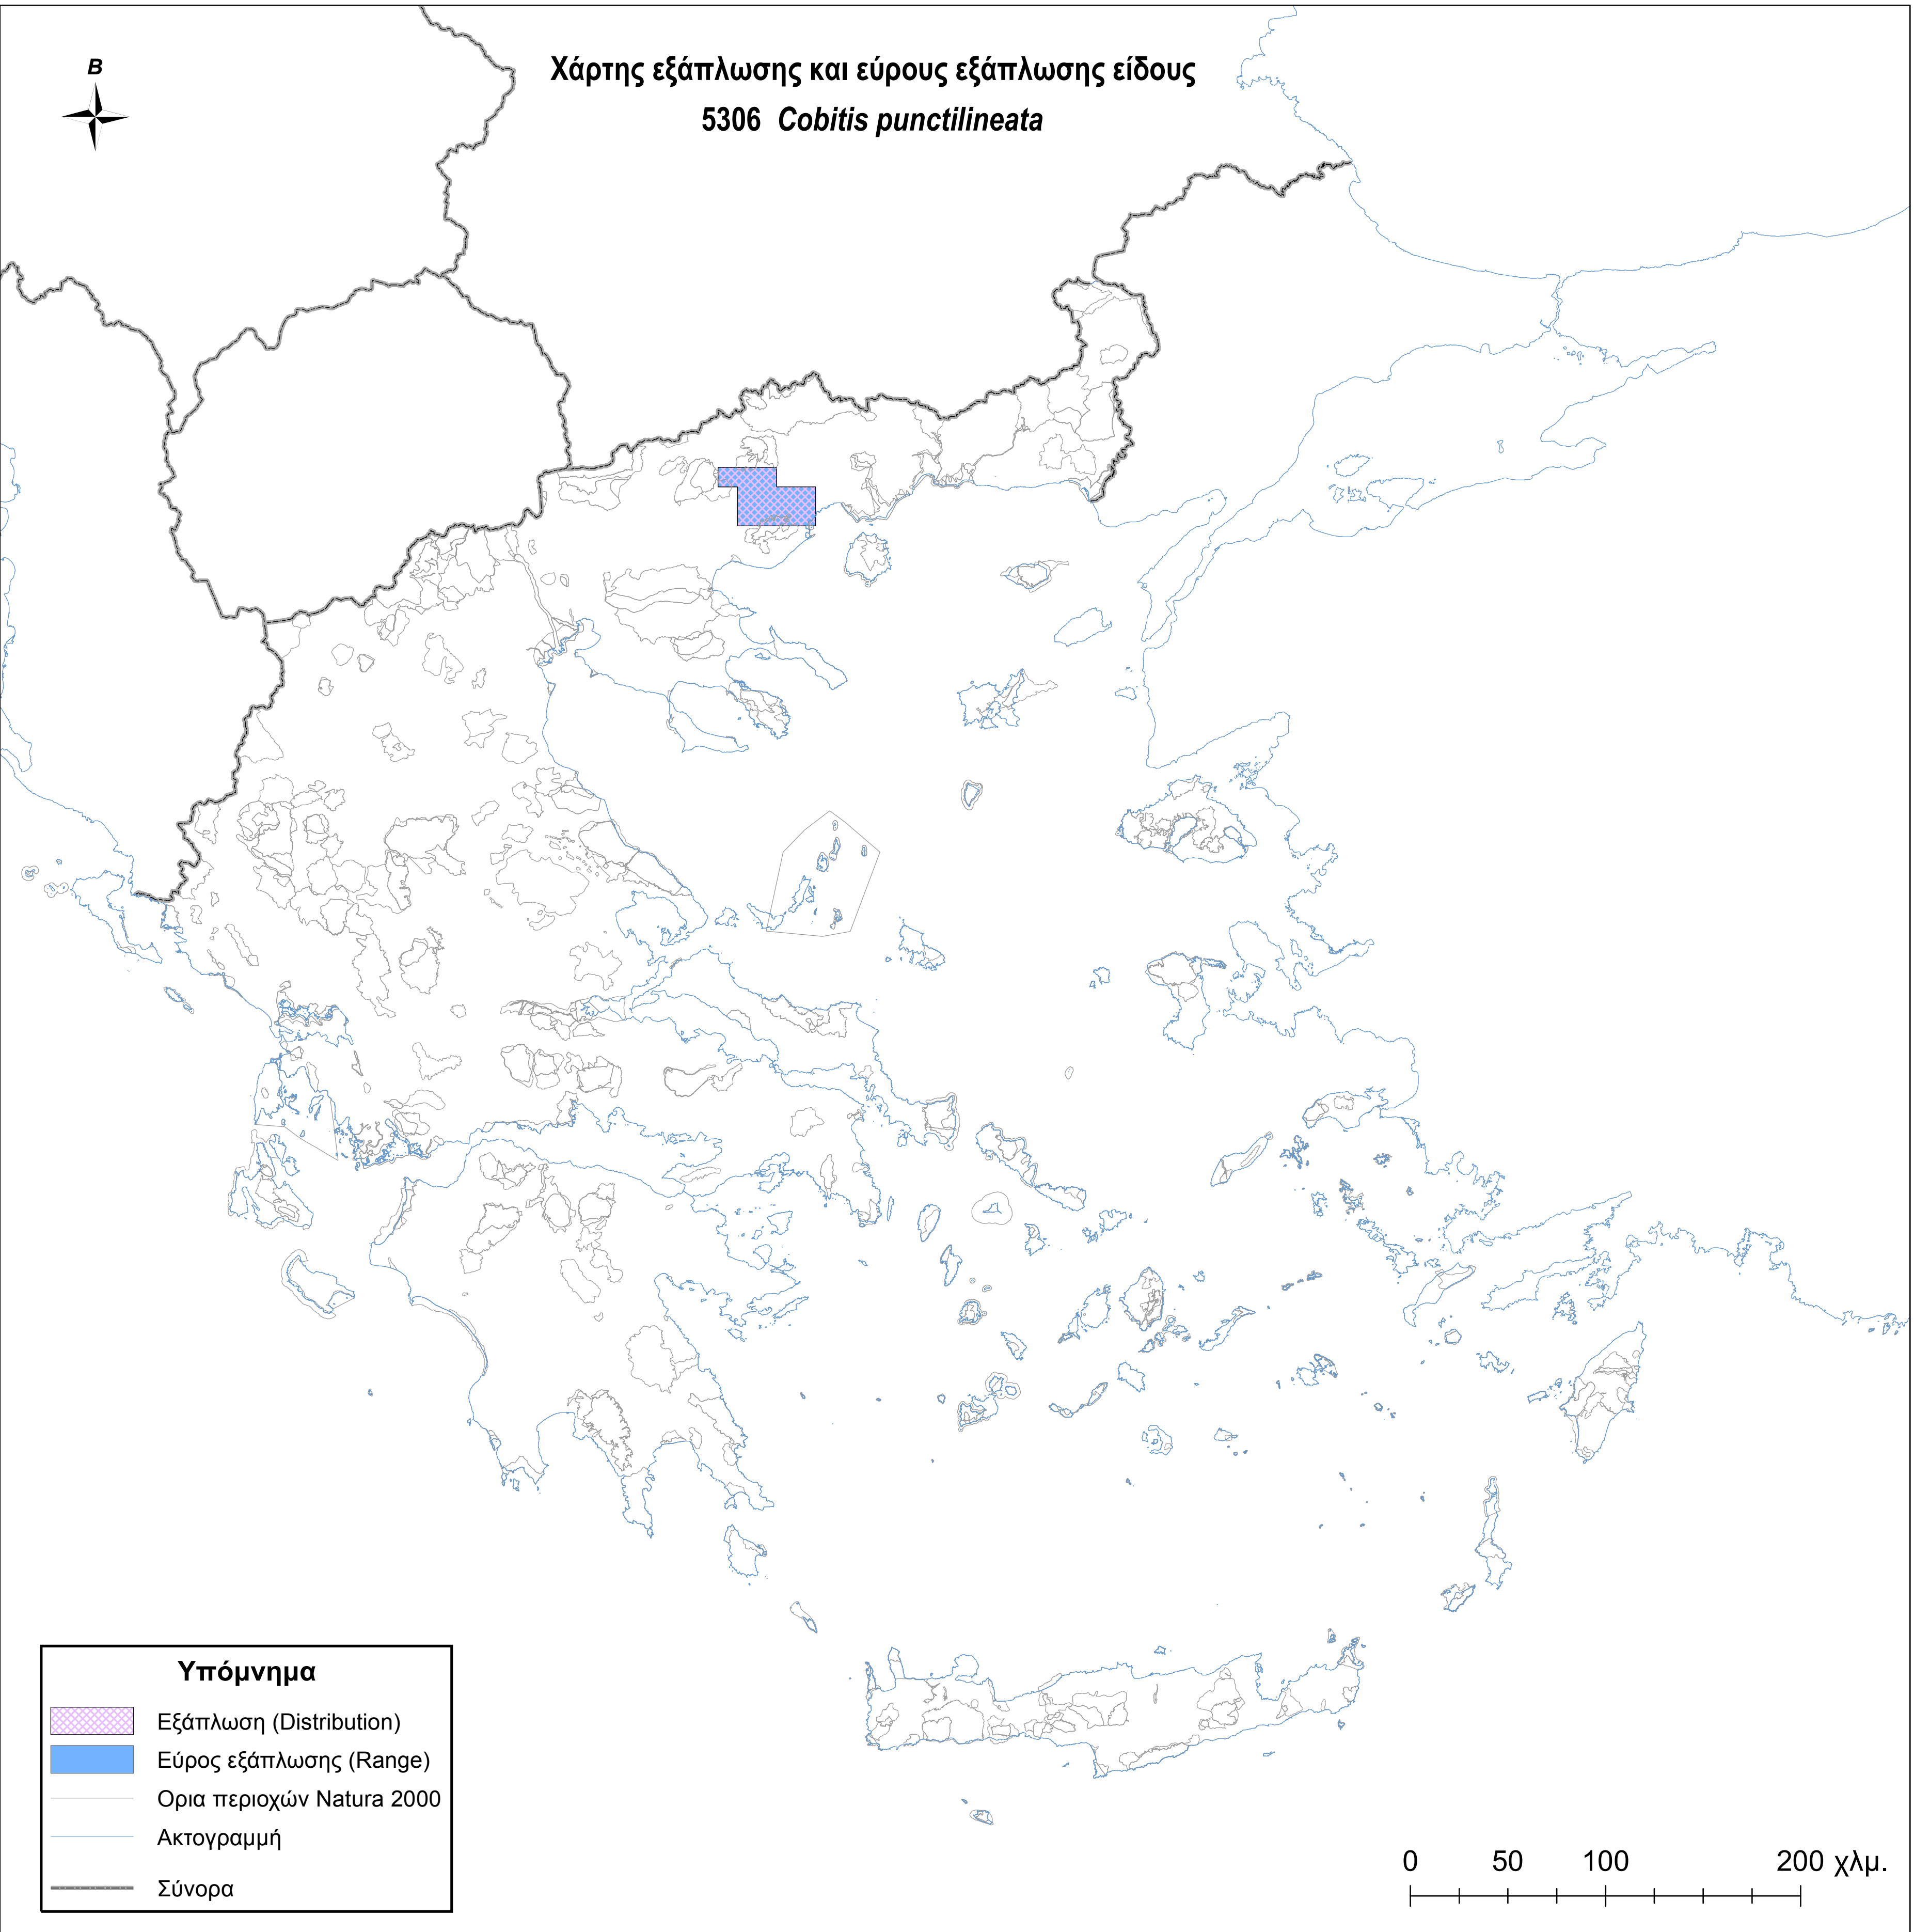

Χάρτης εξάπλωσης και εύρους εξάπλωσης είδους
5306 *Cobitis punctilineata*

Υπόμνημα

-  Εξάπλωση (Distribution)
-  Εύρος εξάπλωσης (Range)
-  Ορια περιοχών Natura 2000
-  Ακτογραμμή
-  Σύνορα