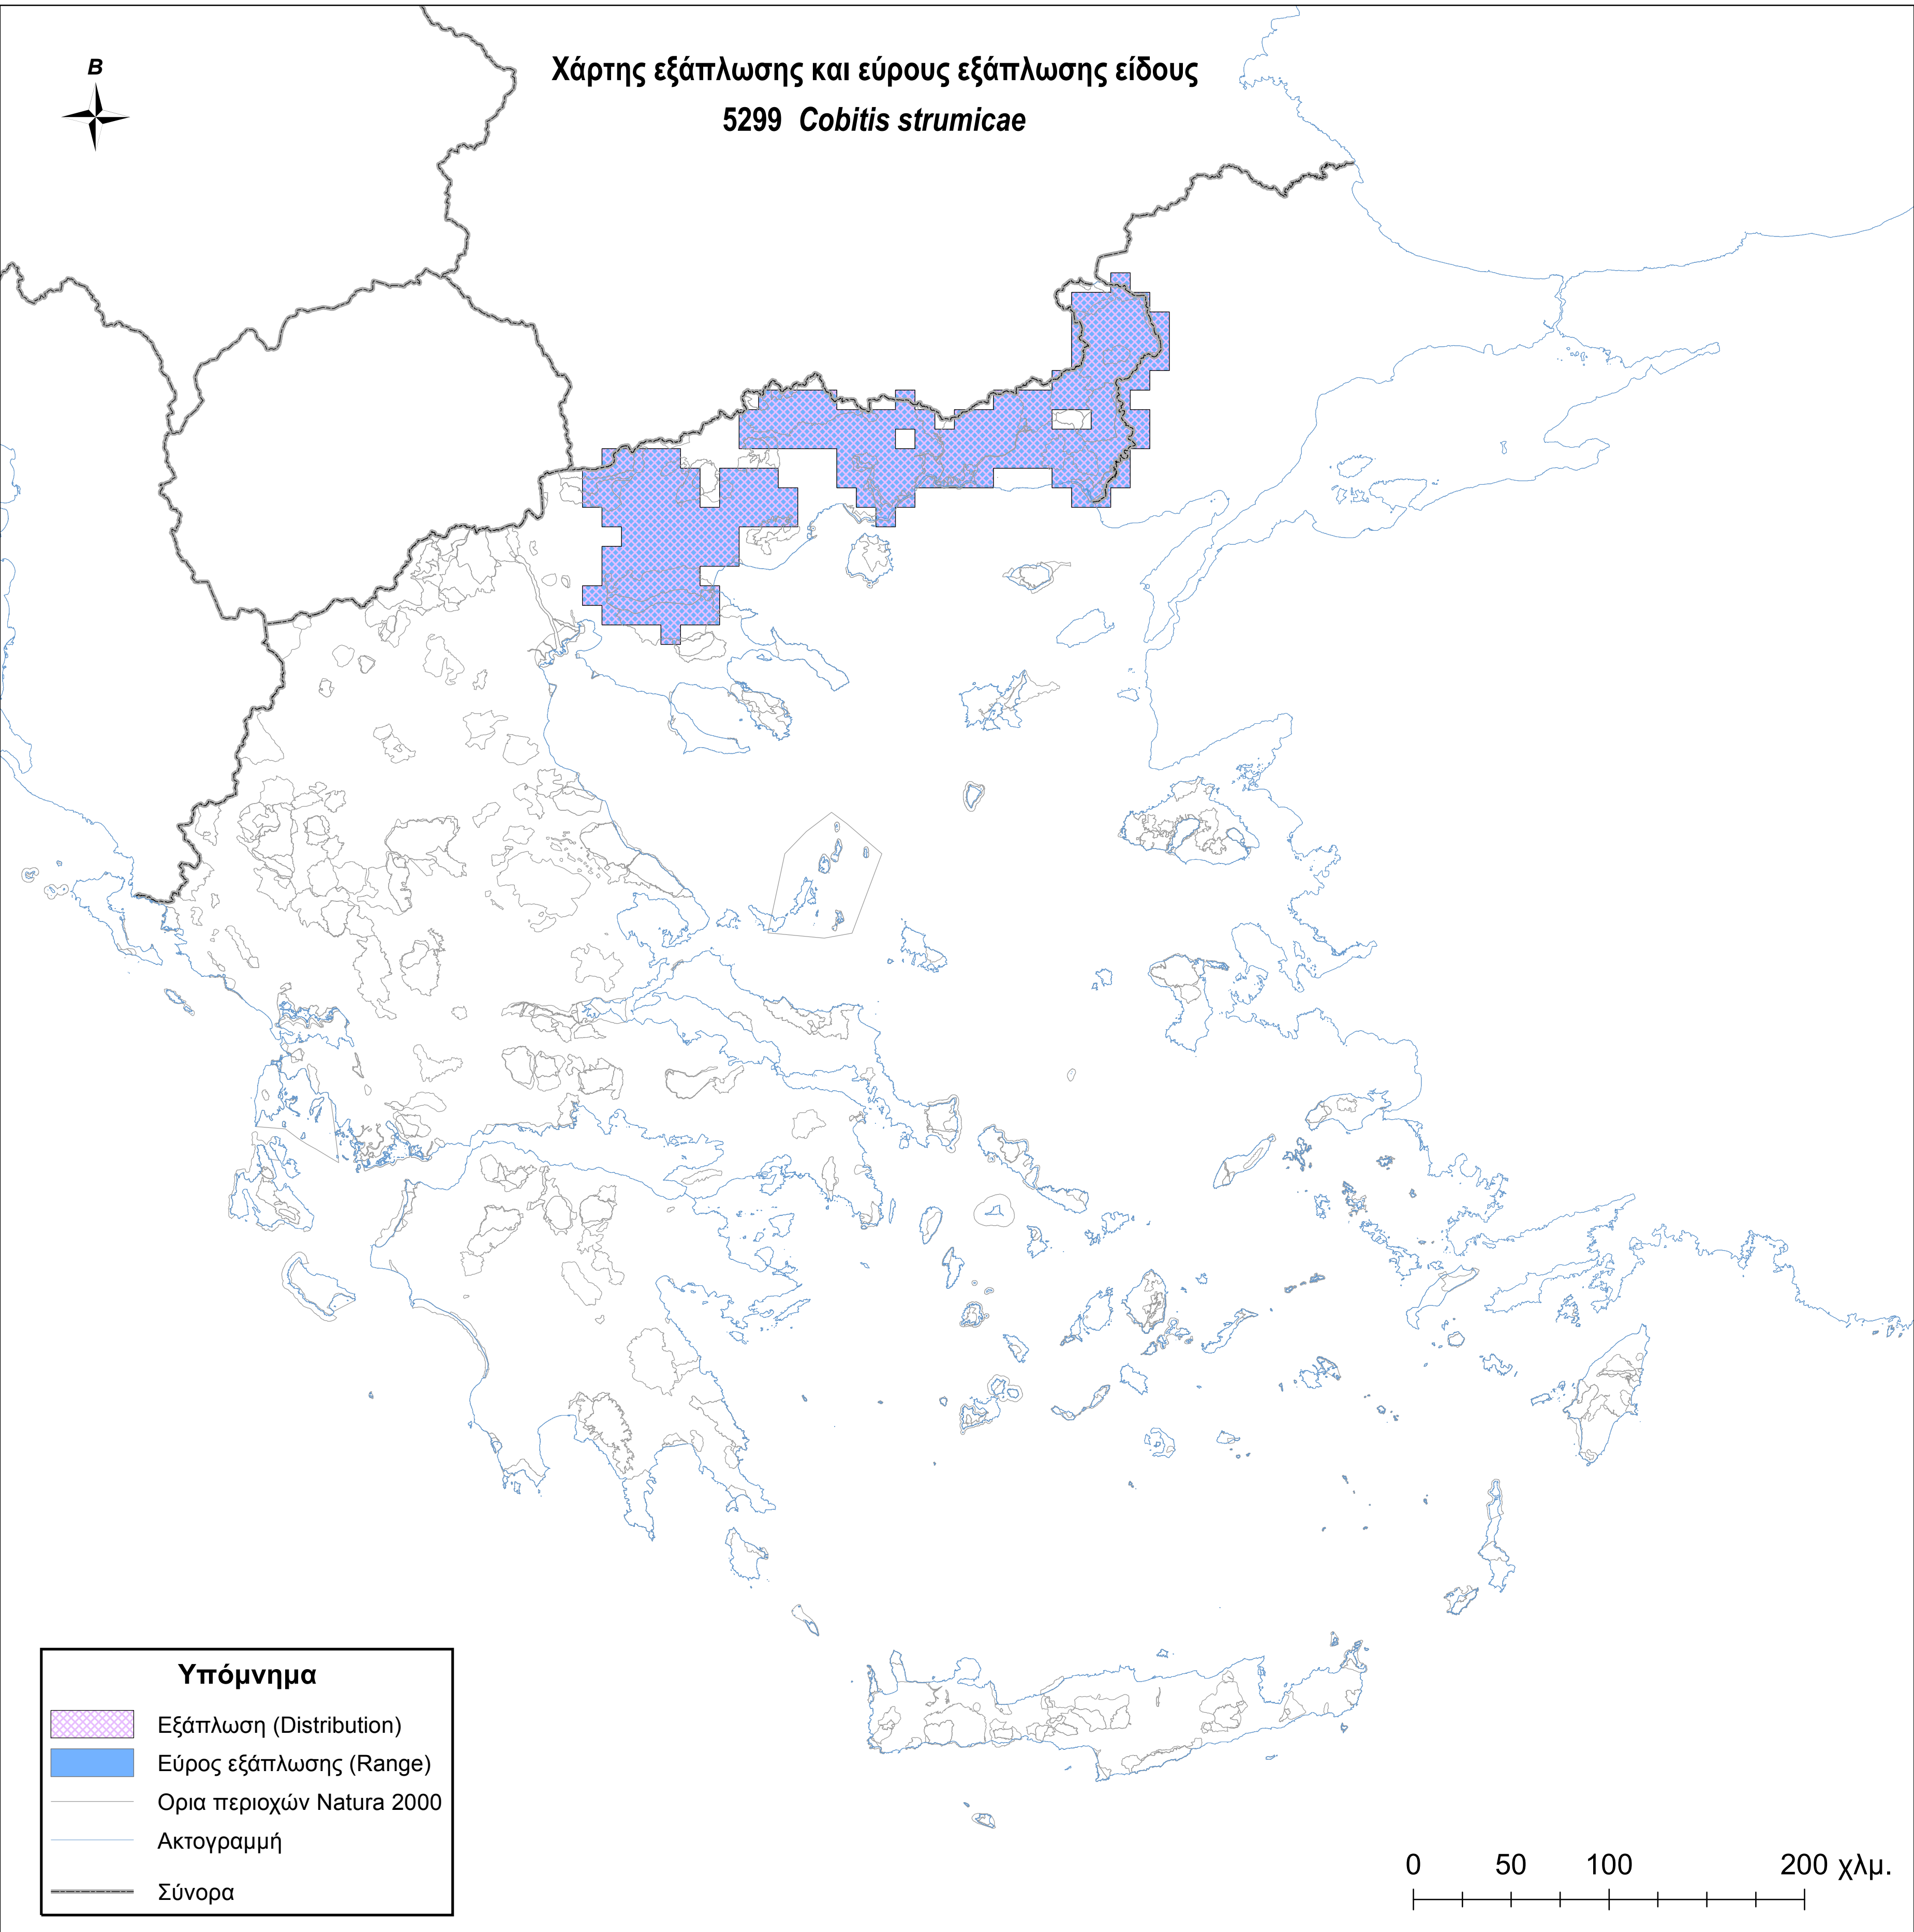

Χάρτης εξάπλωσης και εύρους εξάπλωσης είδους
5299 *Cobitis strumicae*

Υπόμνημα

-  Εξάπλωση (Distribution)
-  Εύρος εξάπλωσης (Range)
-  Ορια περιοχών Natura 2000
-  Ακτογραμμή
-  Σύνορα

0 50 100 200 χλμ.