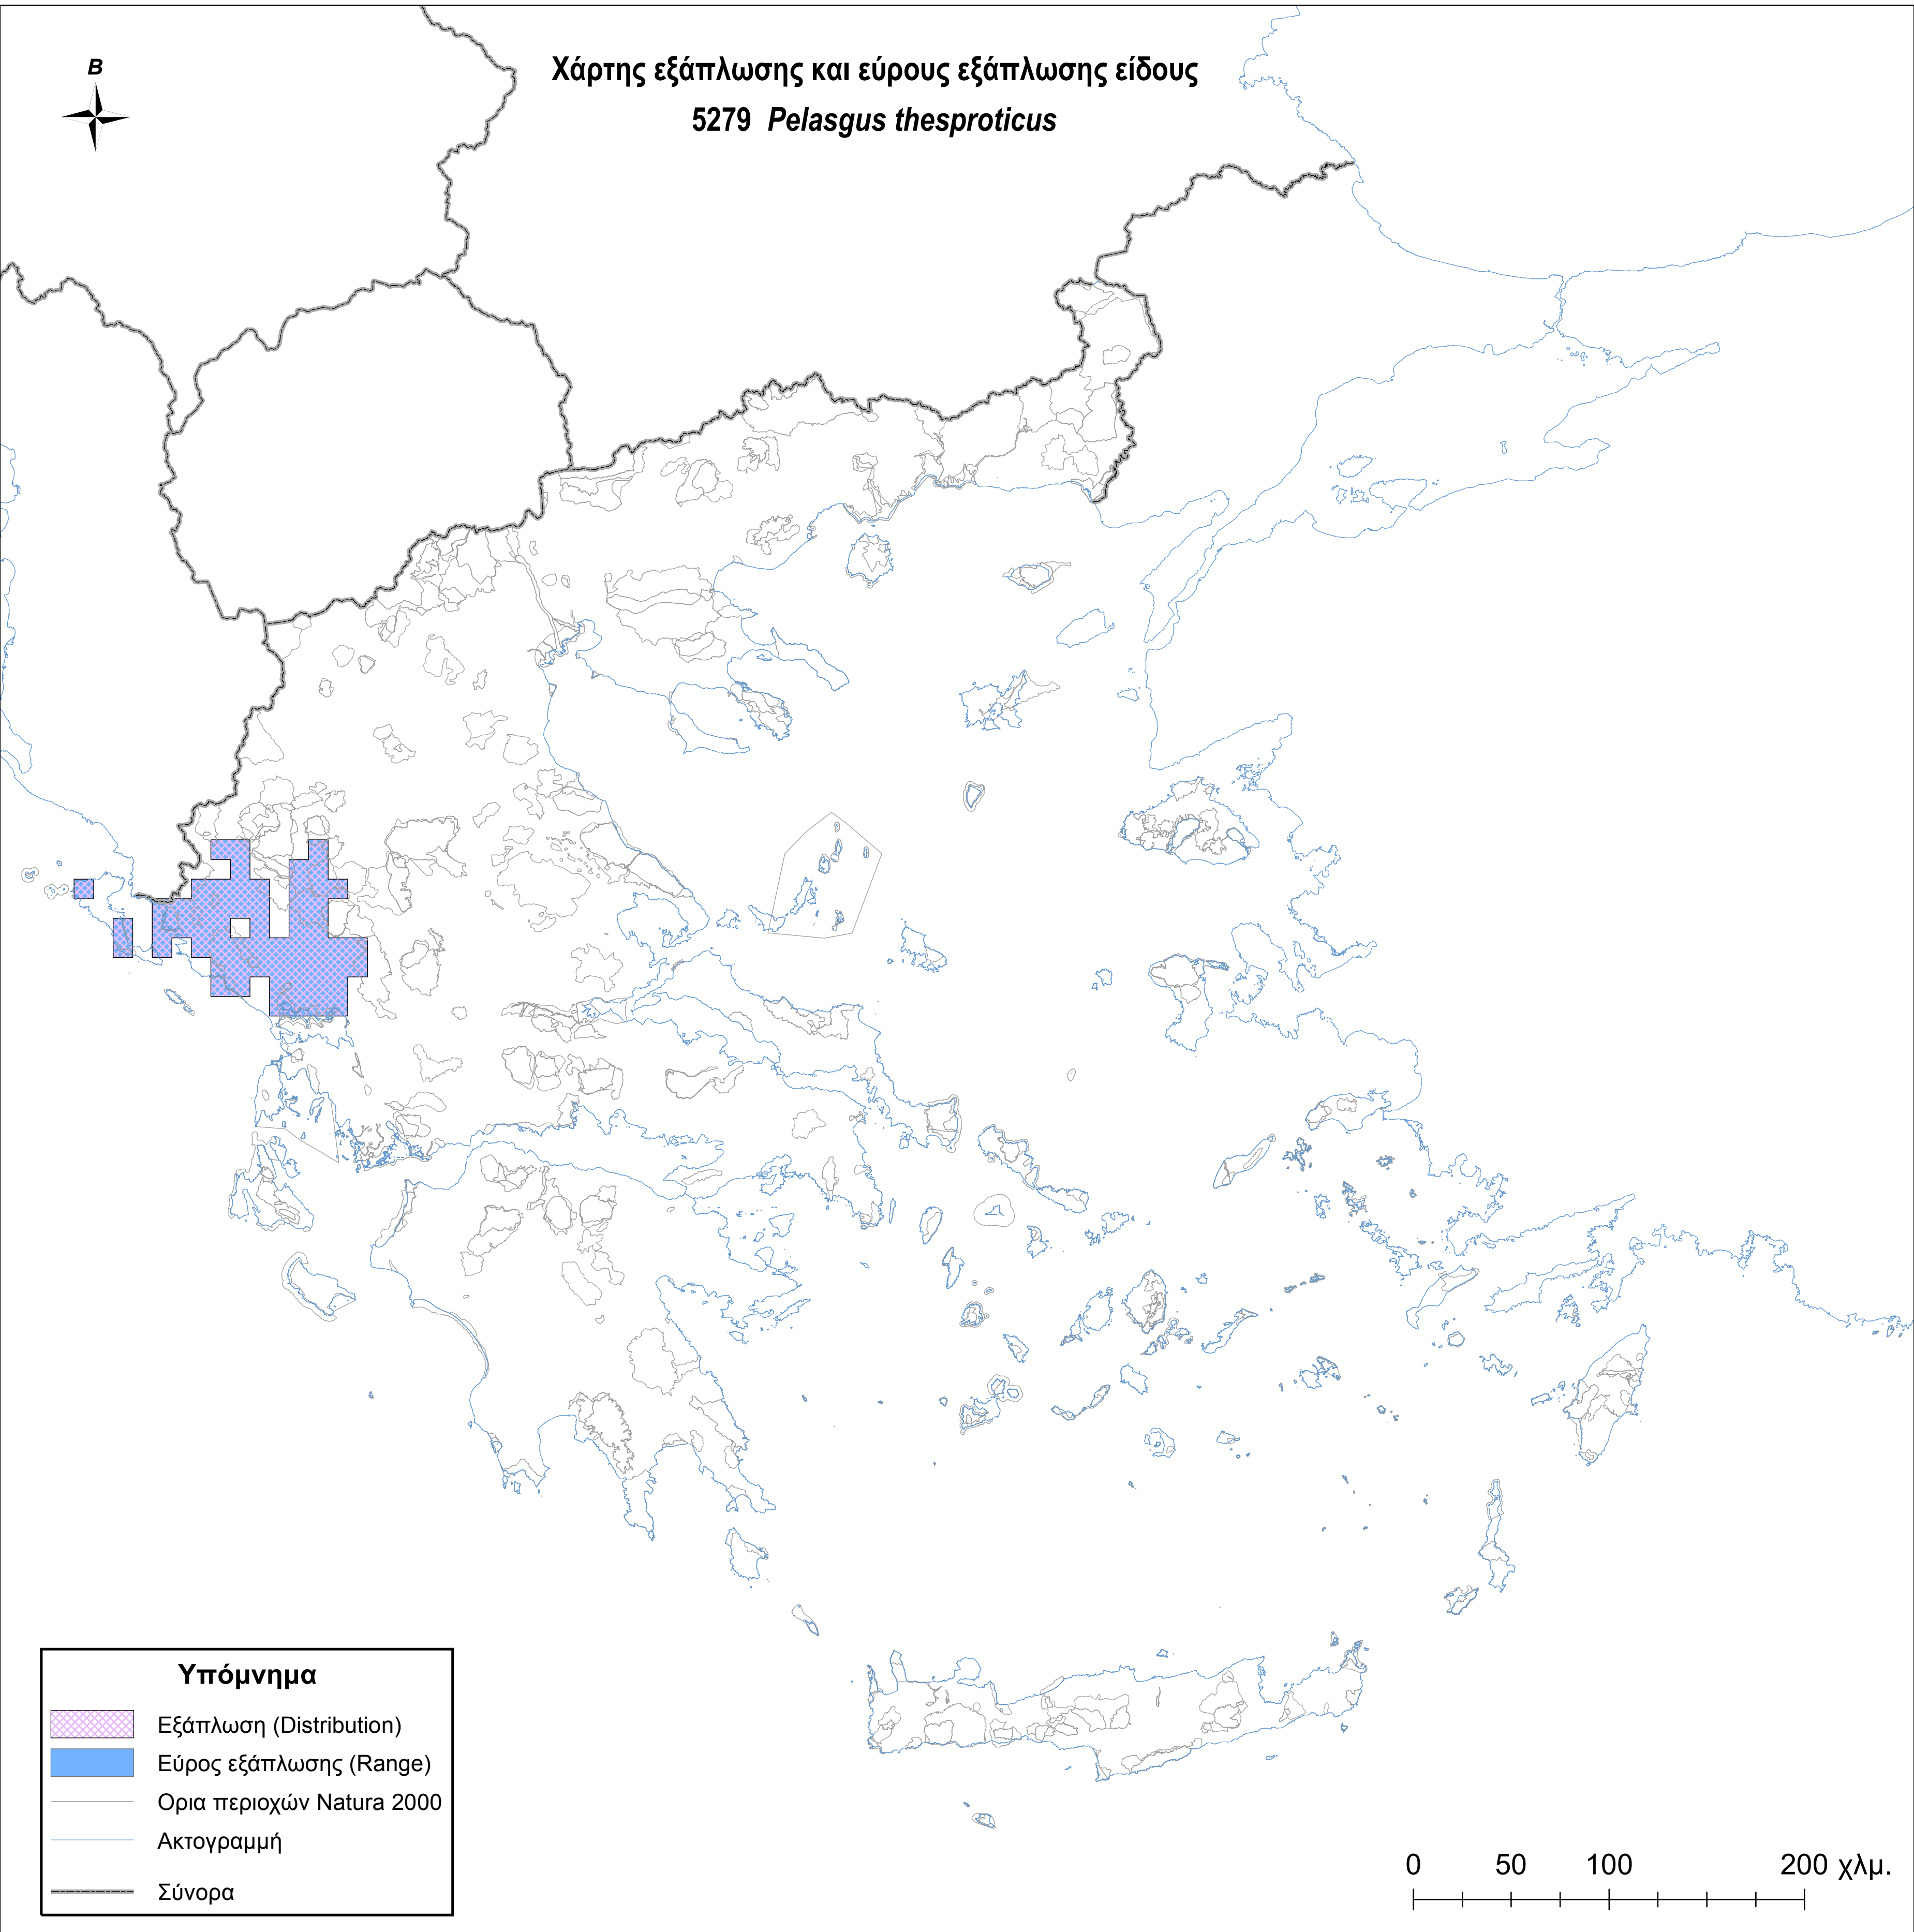

Χάρτης εξάπλωσης και εύρους εξάπλωσης είδους  
5279 *Pelagus thesproticus*

**Υπόμνημα**

-  Εξάπλωση (Distribution)
-  Εύρος εξάπλωσης (Range)
-  Ορια περιοχών Natura 2000
-  Ακτογραμμή
-  Σύνορα