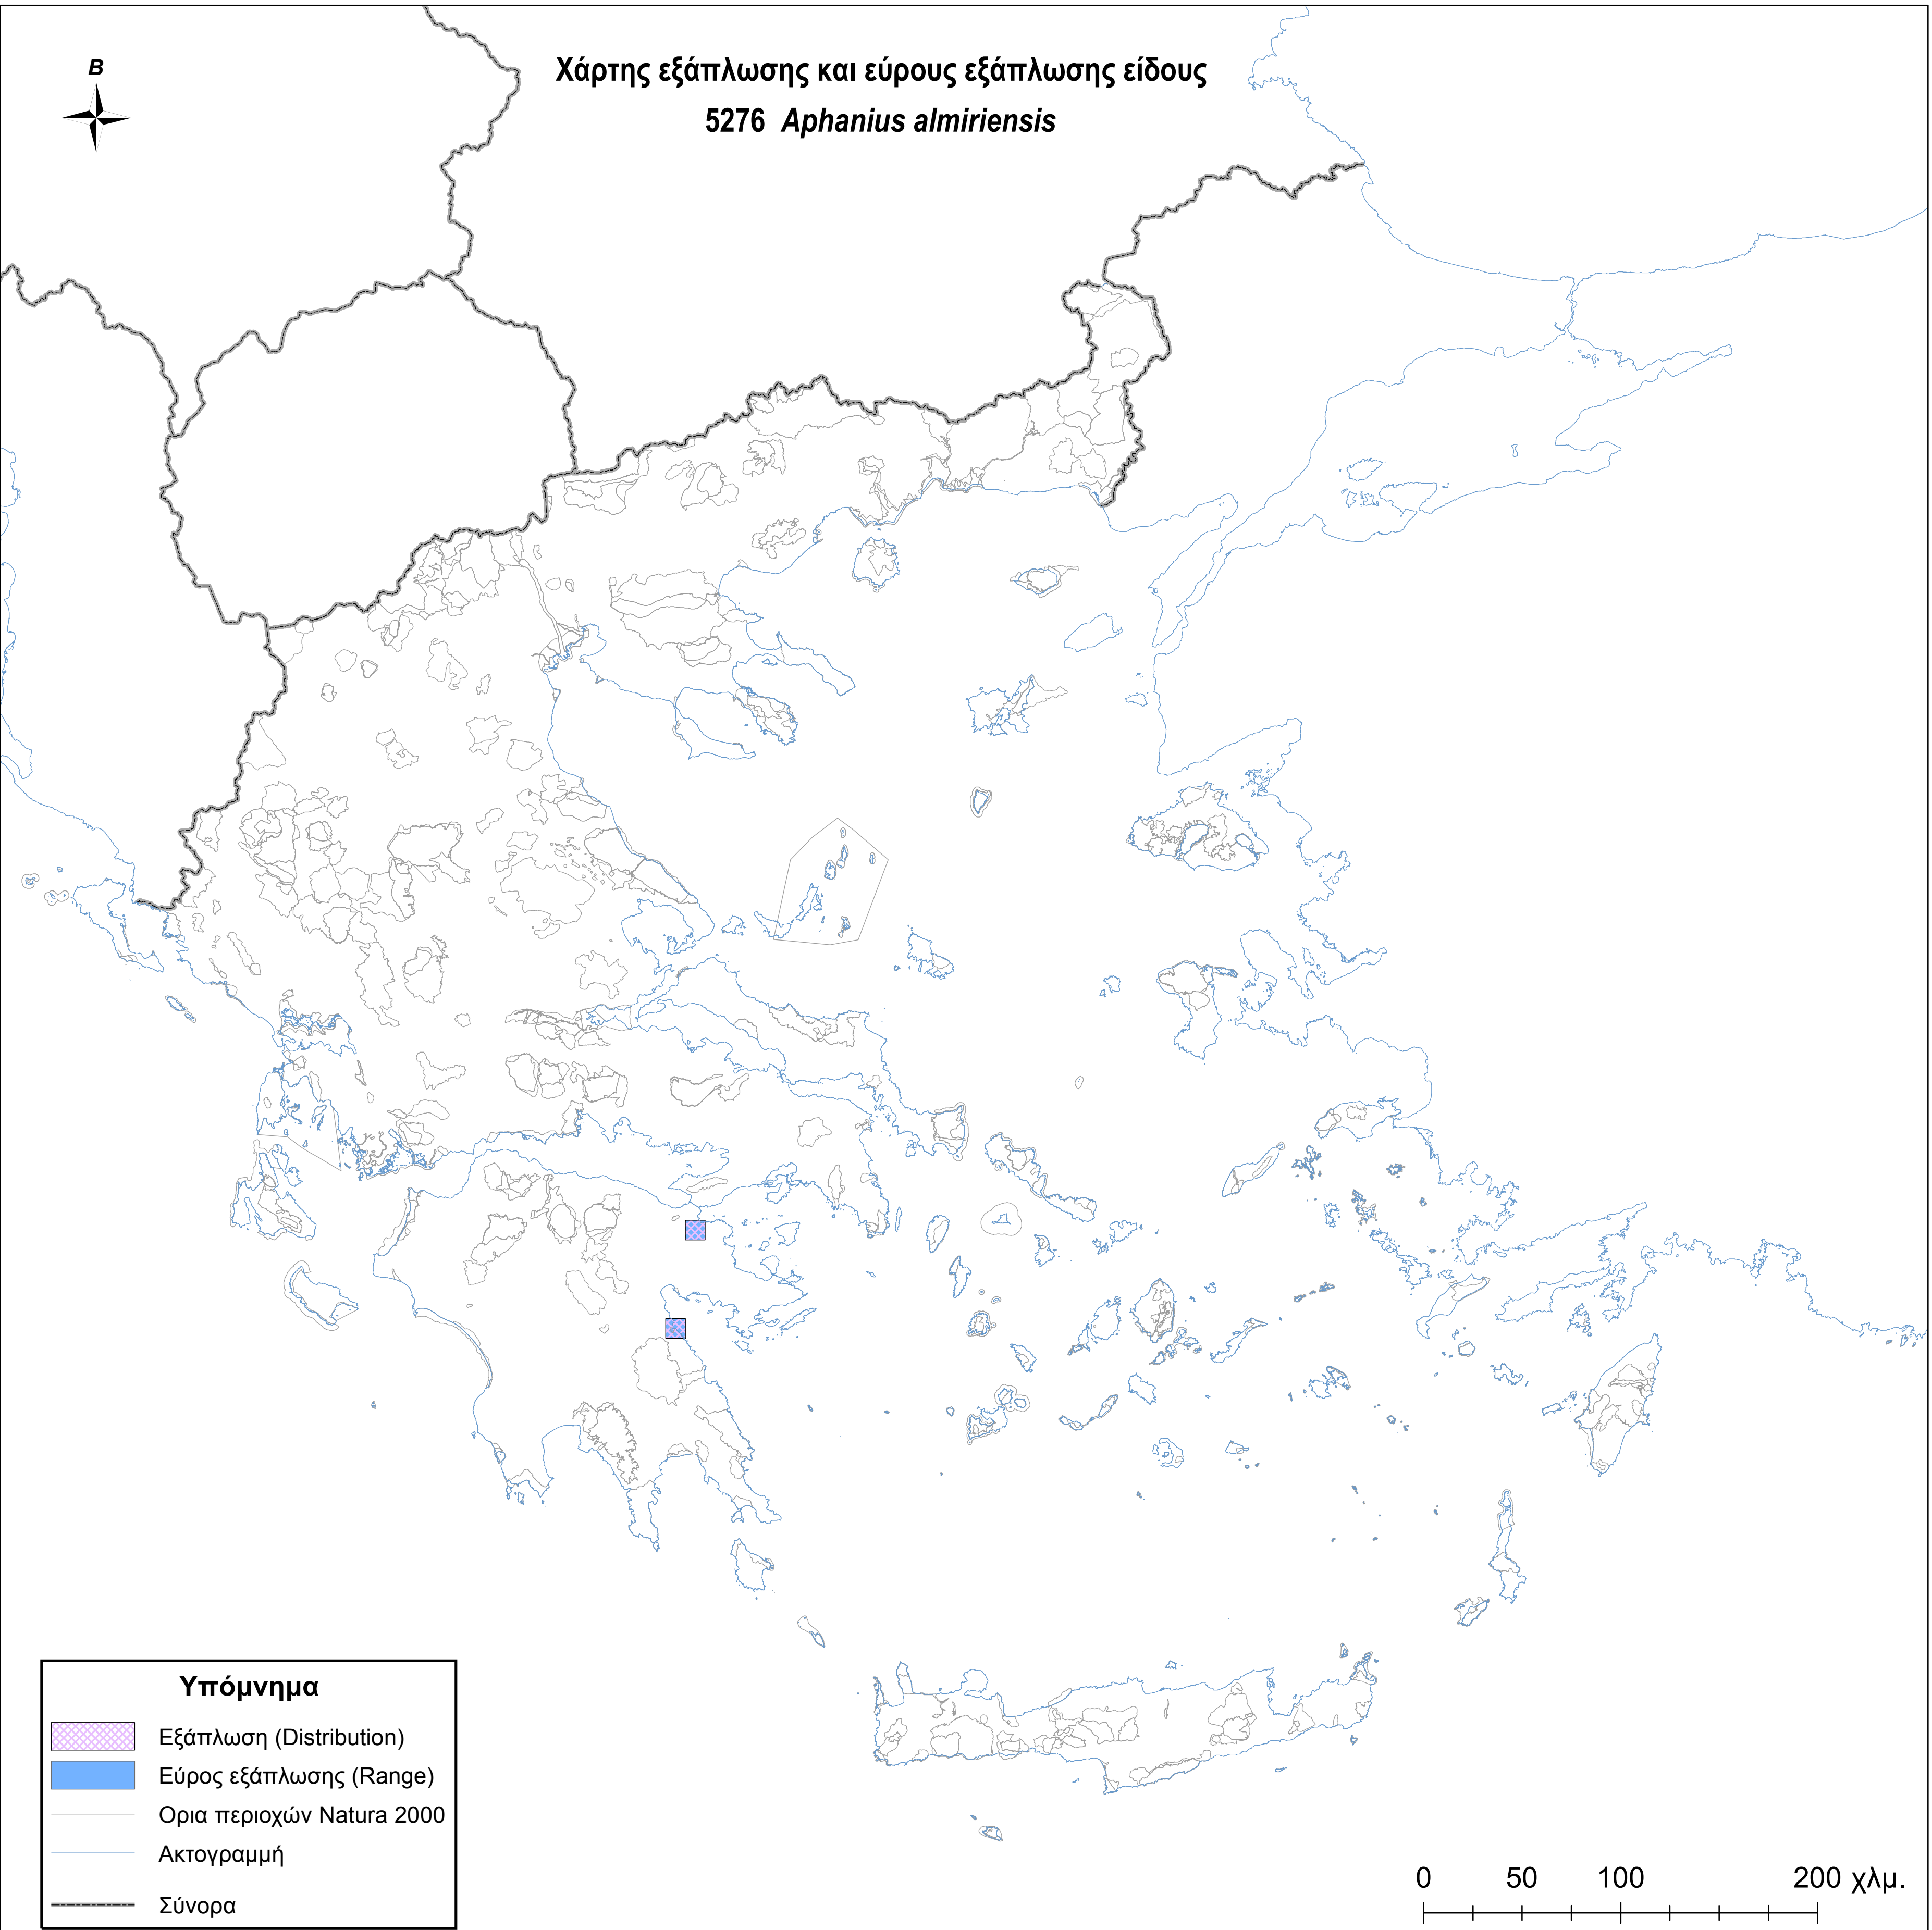

Χάρτης εξάπλωσης και εύρους εξάπλωσης είδους
5276 *Aphanius almiriensis*

Υπόμνημα

-  Εξάπλωση (Distribution)
-  Εύρος εξάπλωσης (Range)
-  Ορια περιοχών Natura 2000
-  Ακτογραμμή
-  Σύνορα

0 50 100 200 χλμ.