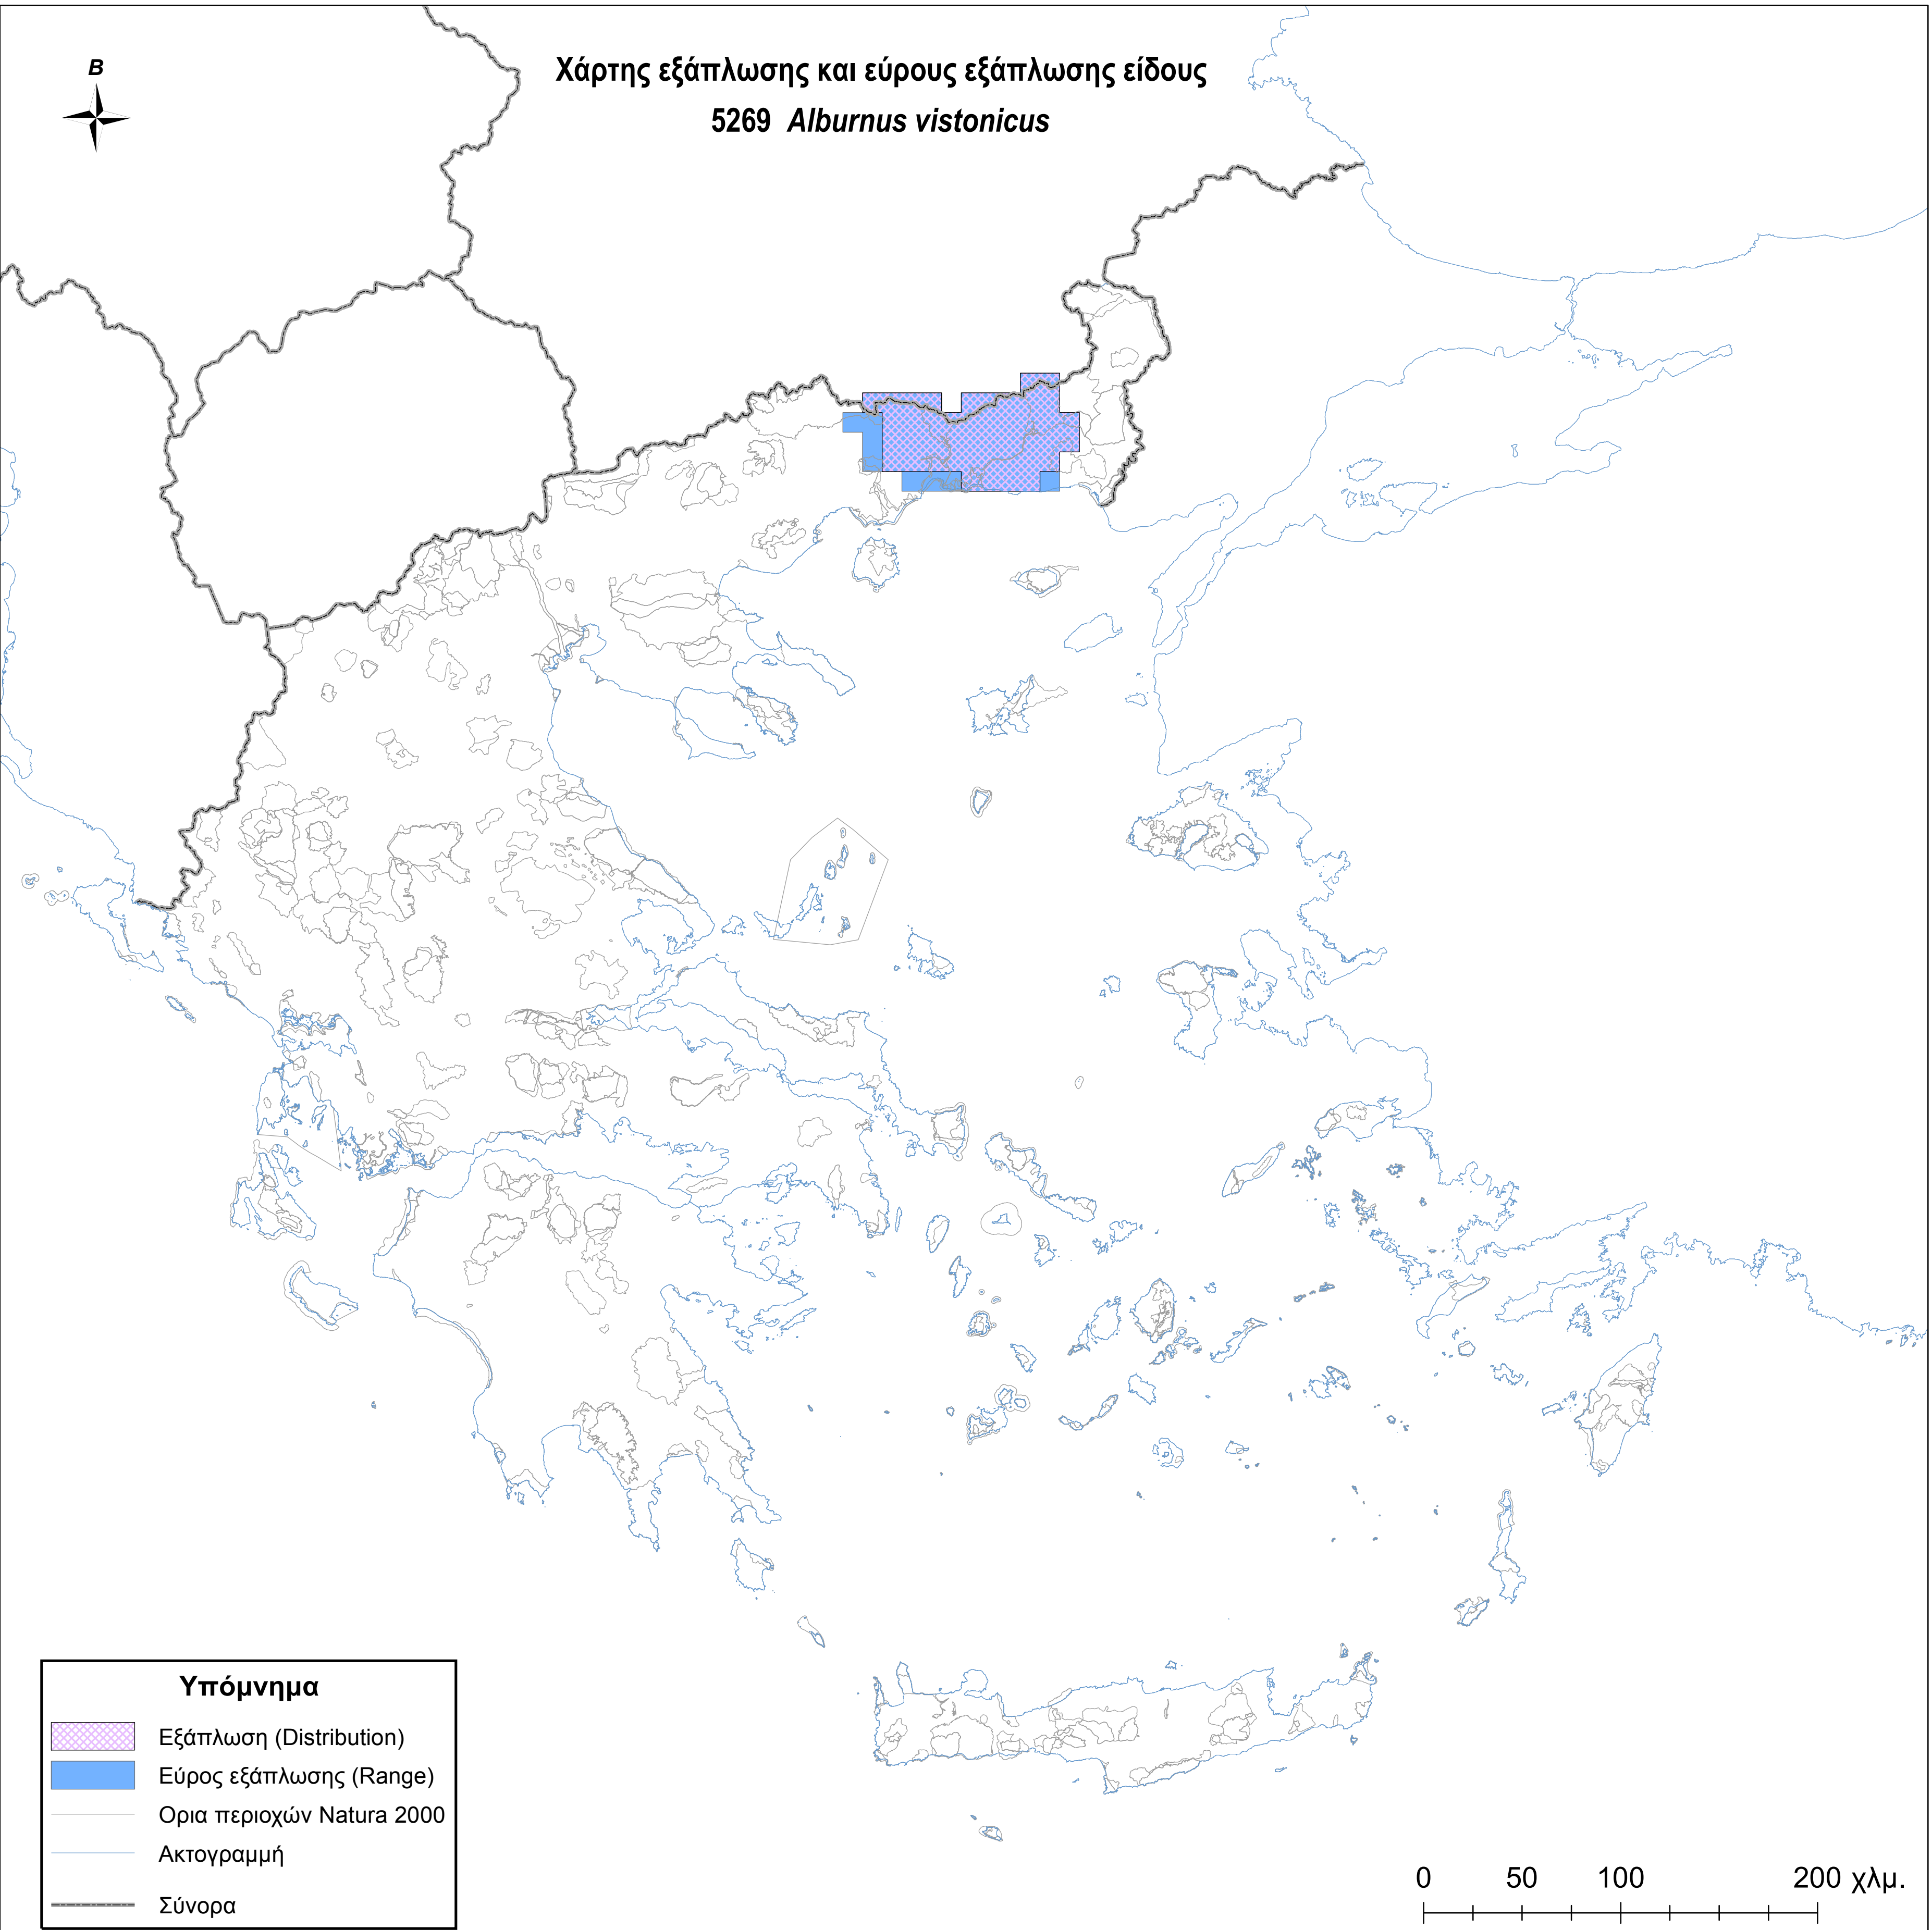

Χάρτης εξάπλωσης και εύρους εξάπλωσης είδους
5269 *Alburnus vistonicus*

Υπόμνημα

-  Εξάπλωση (Distribution)
-  Εύρος εξάπλωσης (Range)
-  Ορια περιοχών Natura 2000
-  Ακτογραμμή
-  Σύνορα

0 50 100 200 χλμ.