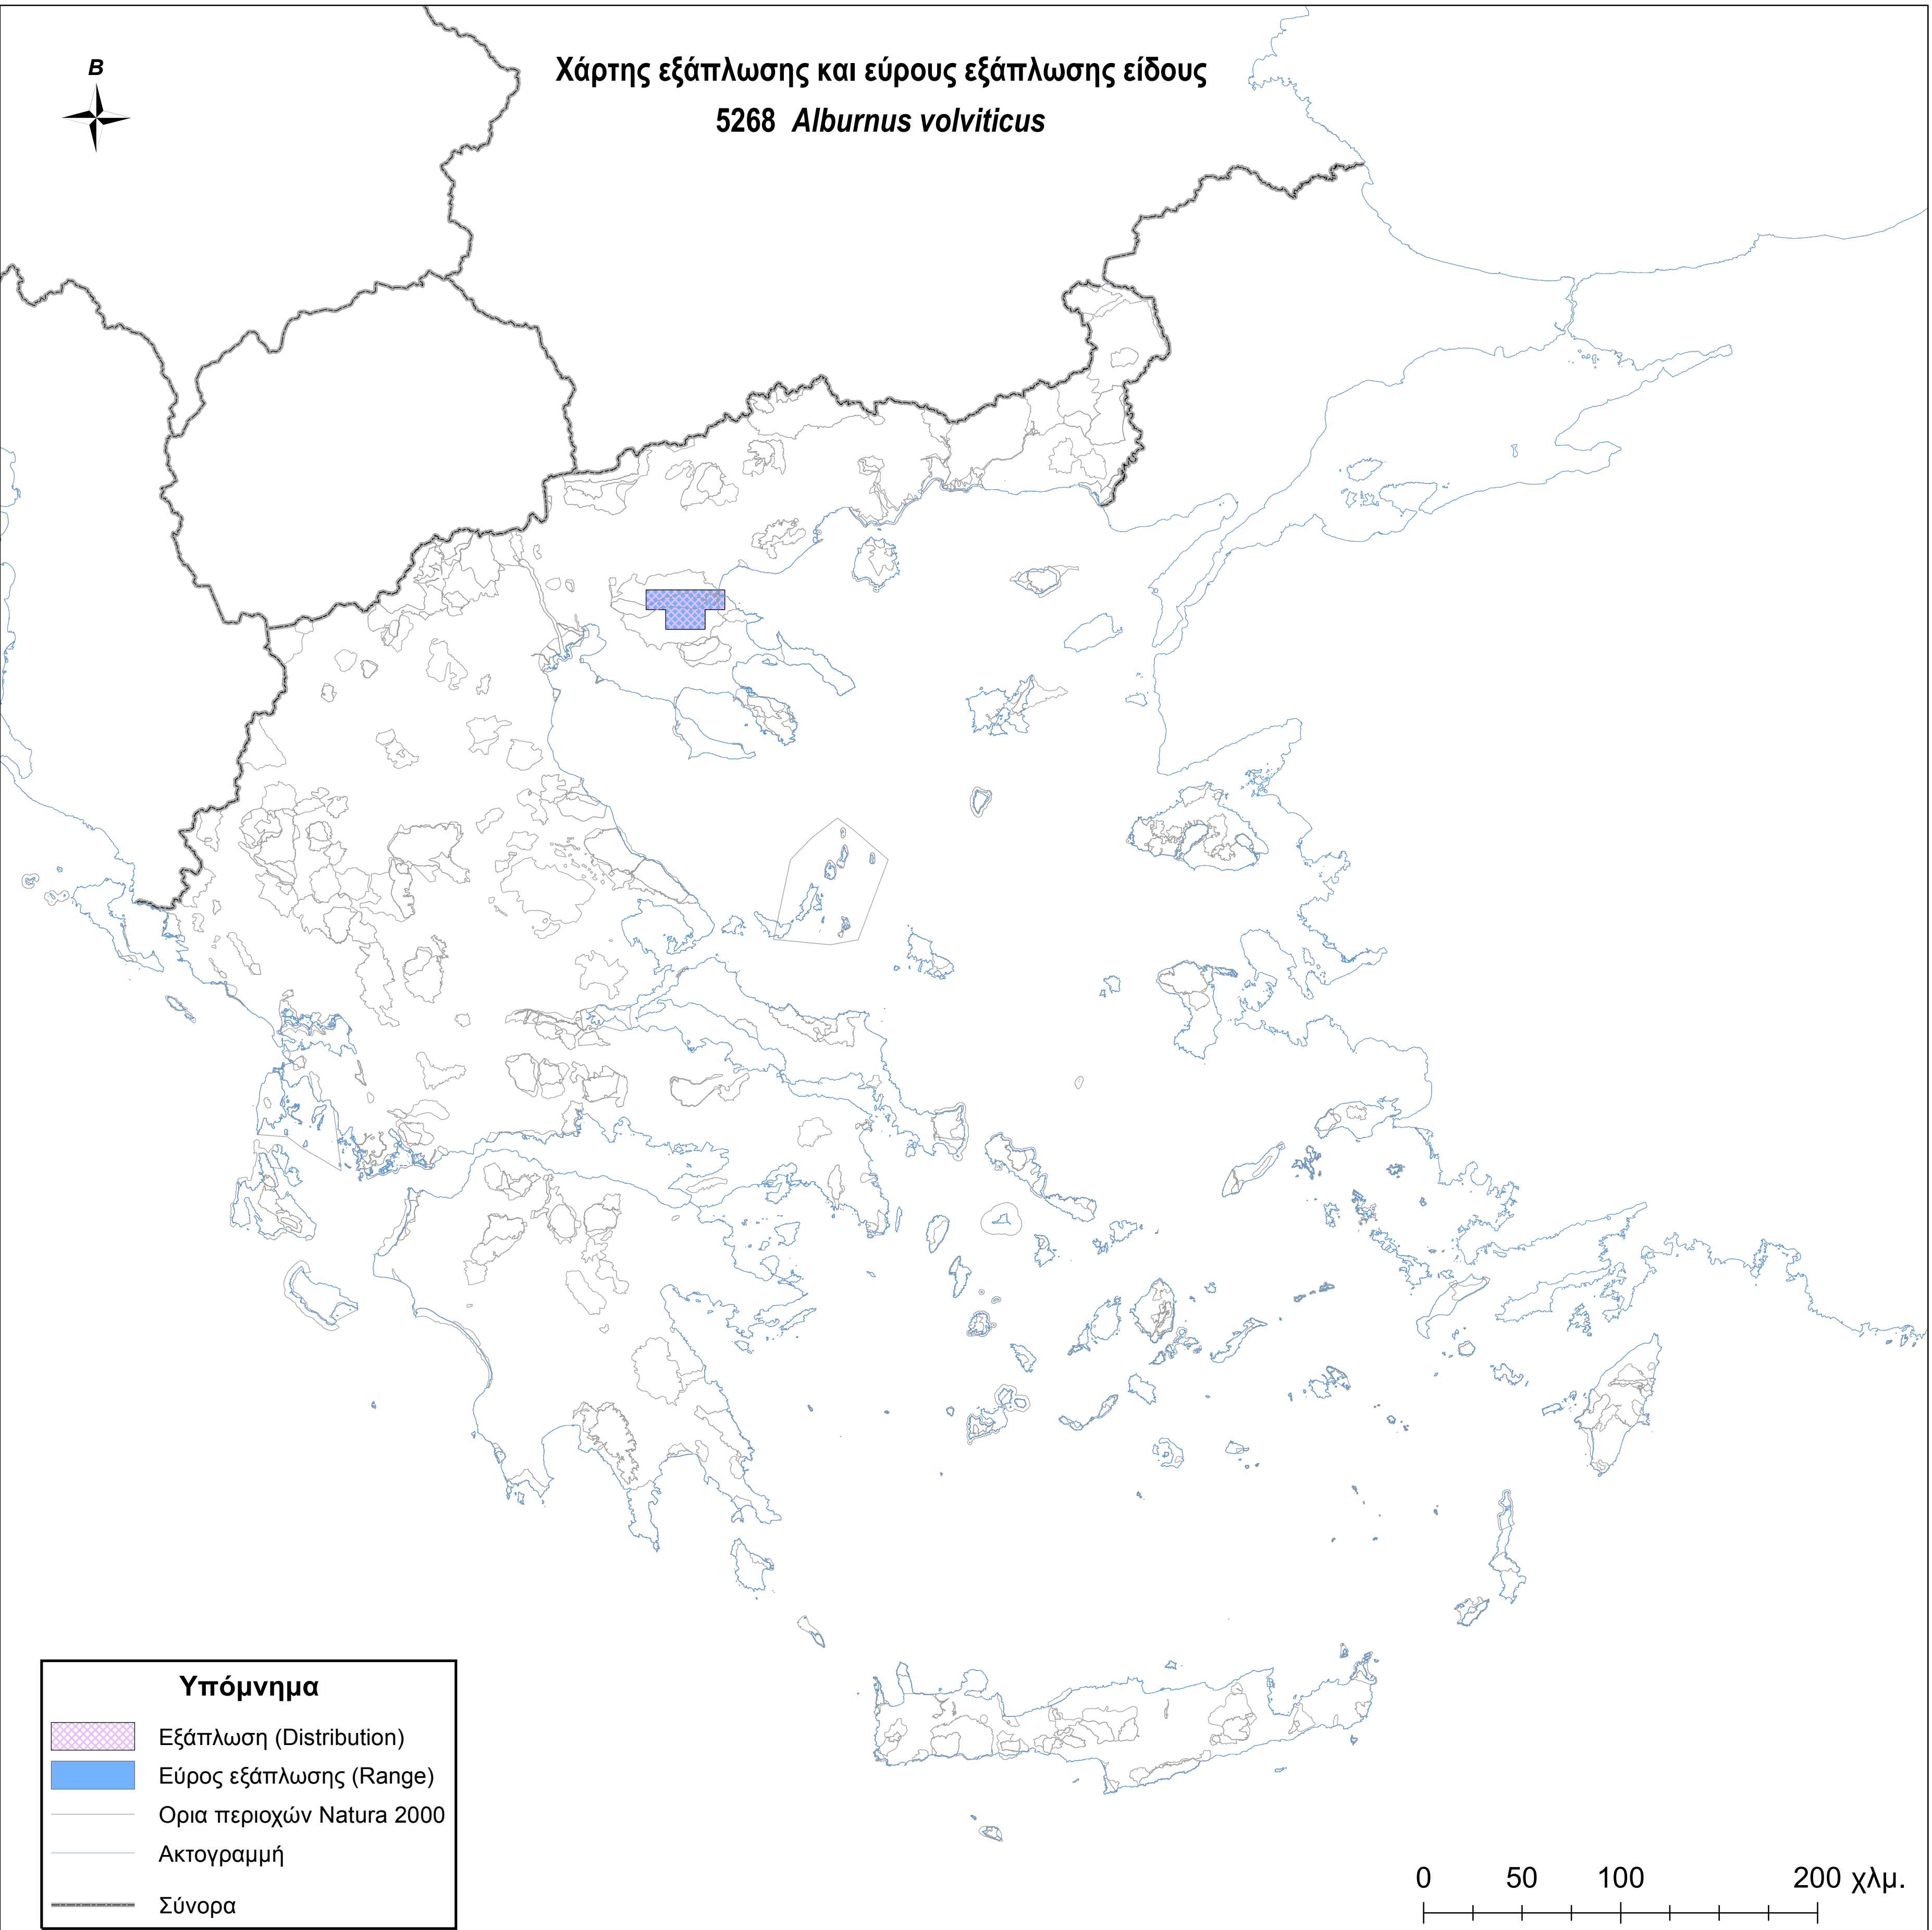

Χάρτης εξάπλωσης και εύρους εξάπλωσης είδους
5268 *Alburnus volviticus*

Υπόμνημα

-  Εξάπλωση (Distribution)
-  Εύρος εξάπλωσης (Range)
-  Ορια περιοχών Natura 2000
-  Ακτογραμμή
-  Σύνορα

0 50 100 200 χλμ.