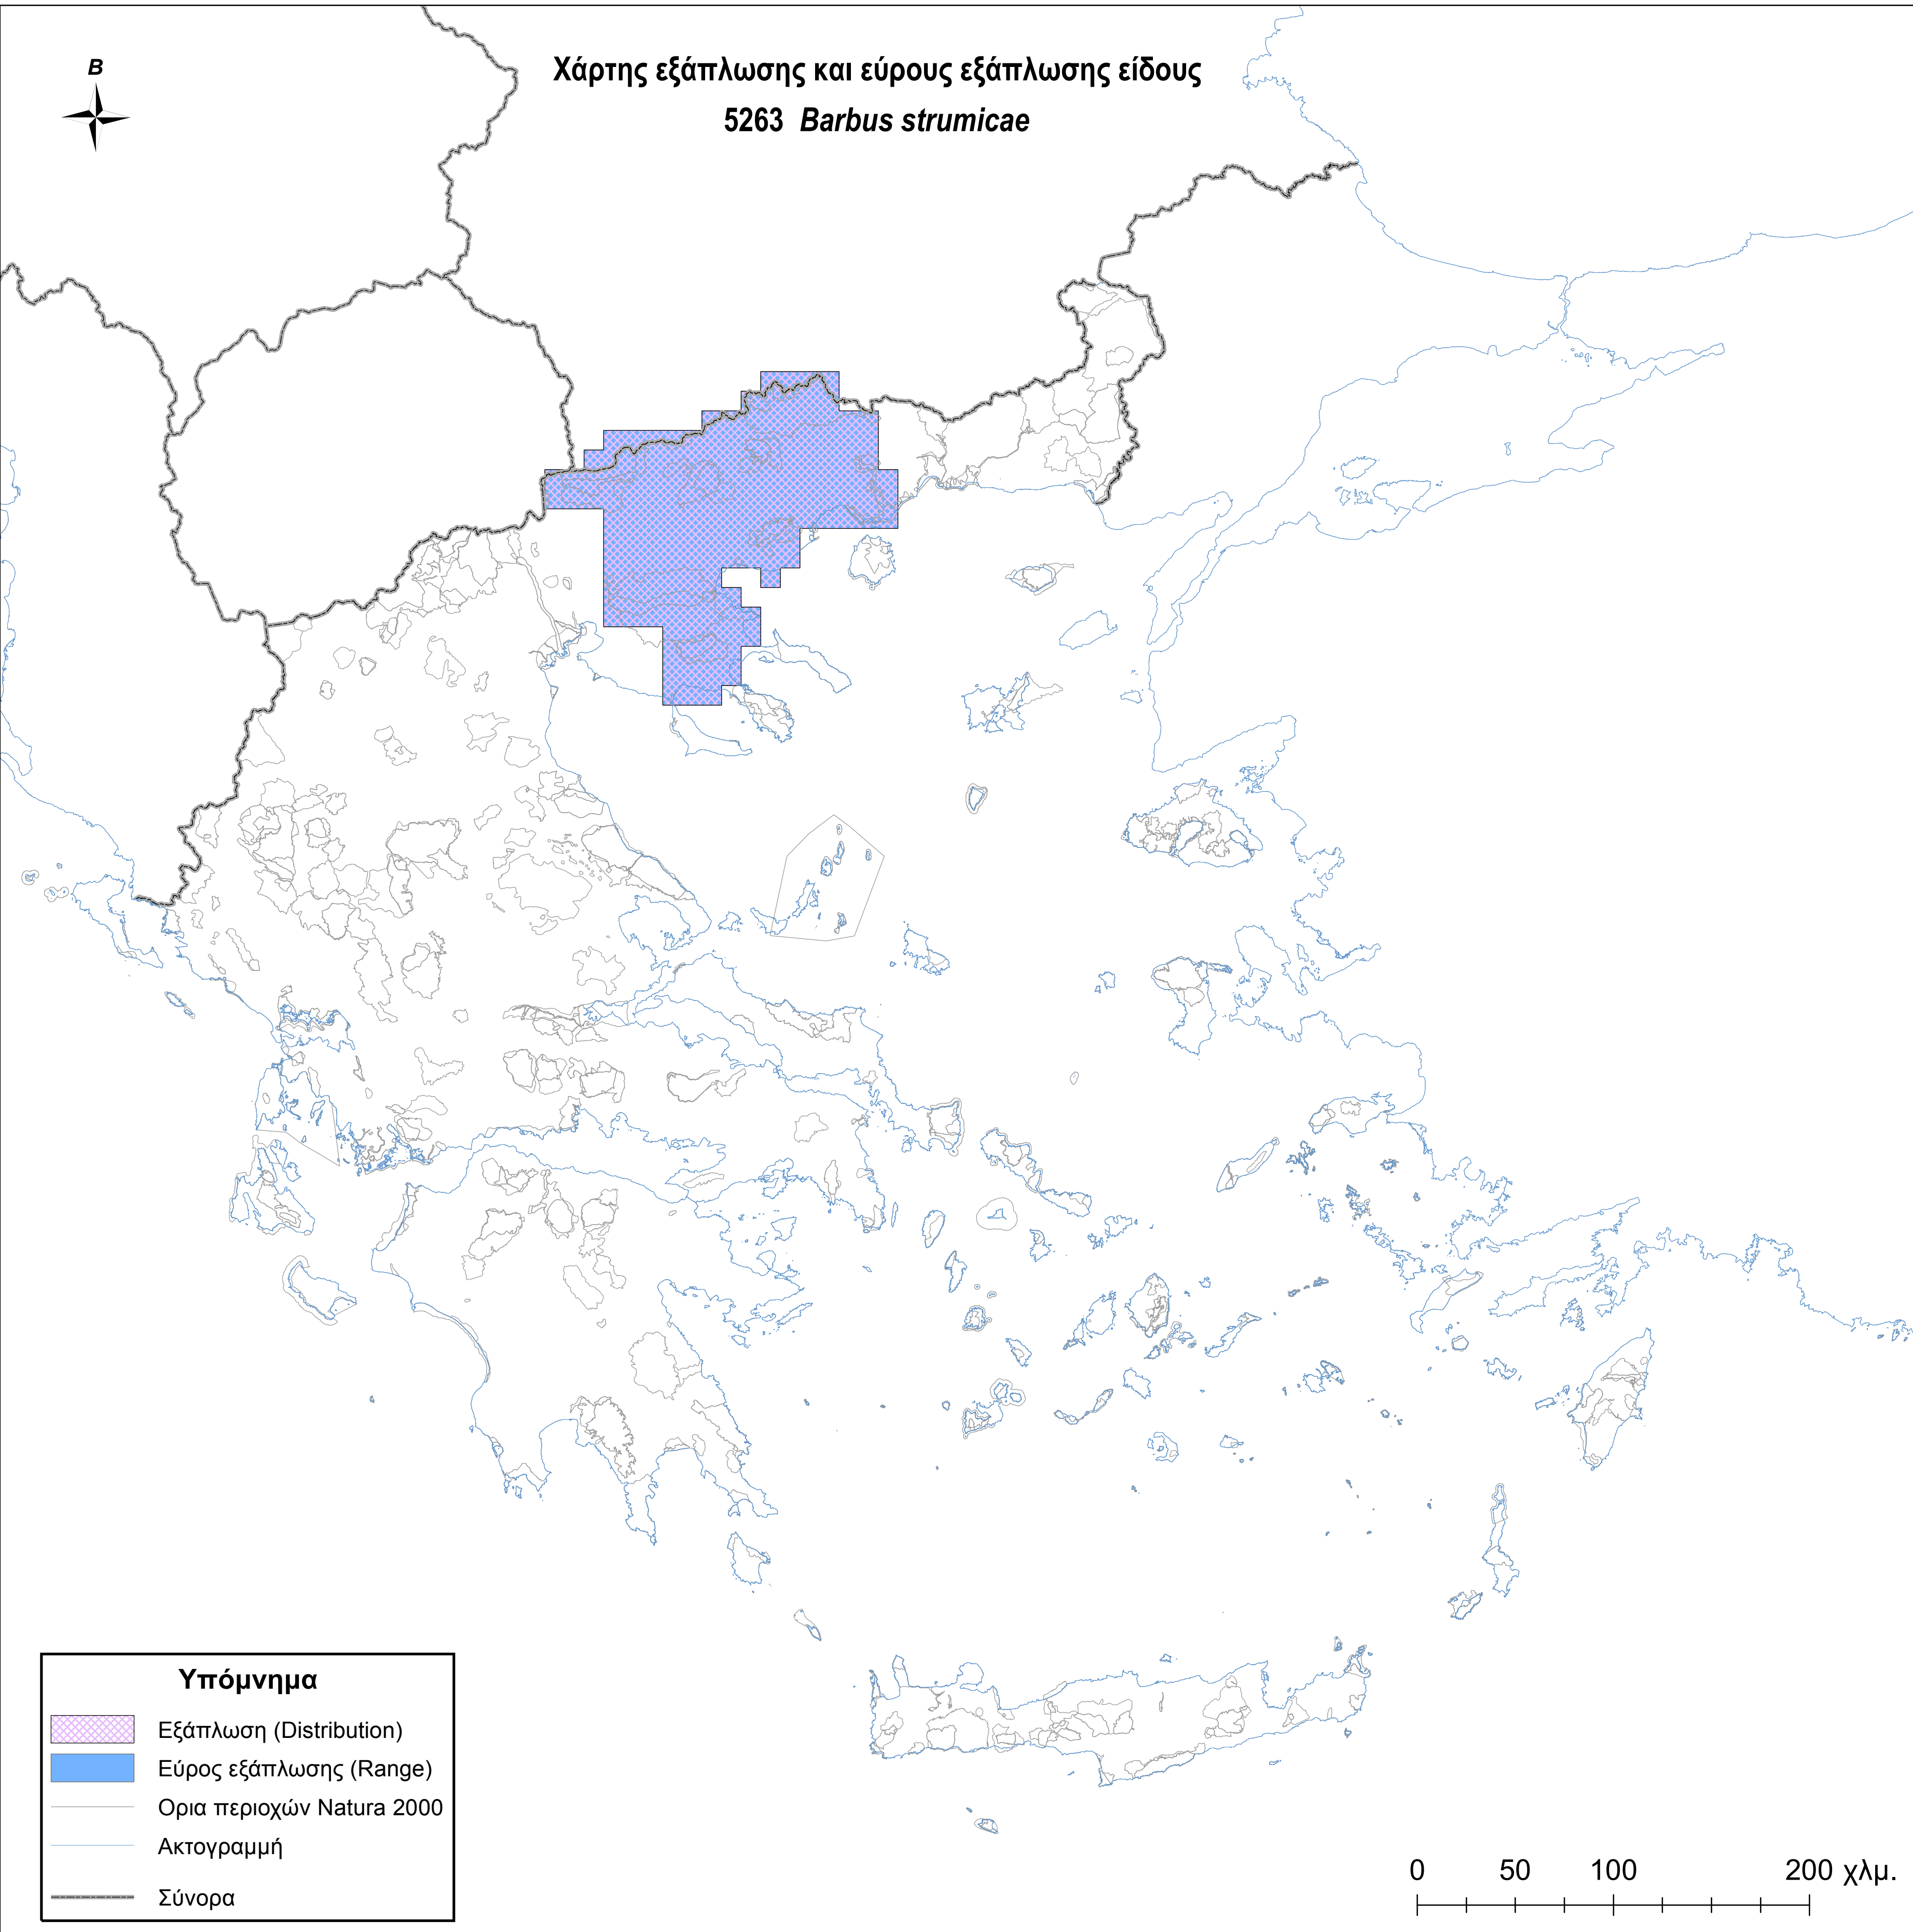

Χάρτης εξάπλωσης και εύρους εξάπλωσης είδους
5263 *Barbus strumicae*

Υπόμνημα

-  Εξάπλωση (Distribution)
-  Εύρος εξάπλωσης (Range)
-  Ορια περιοχών Natura 2000
-  Ακτογραμμή
-  Σύνορα