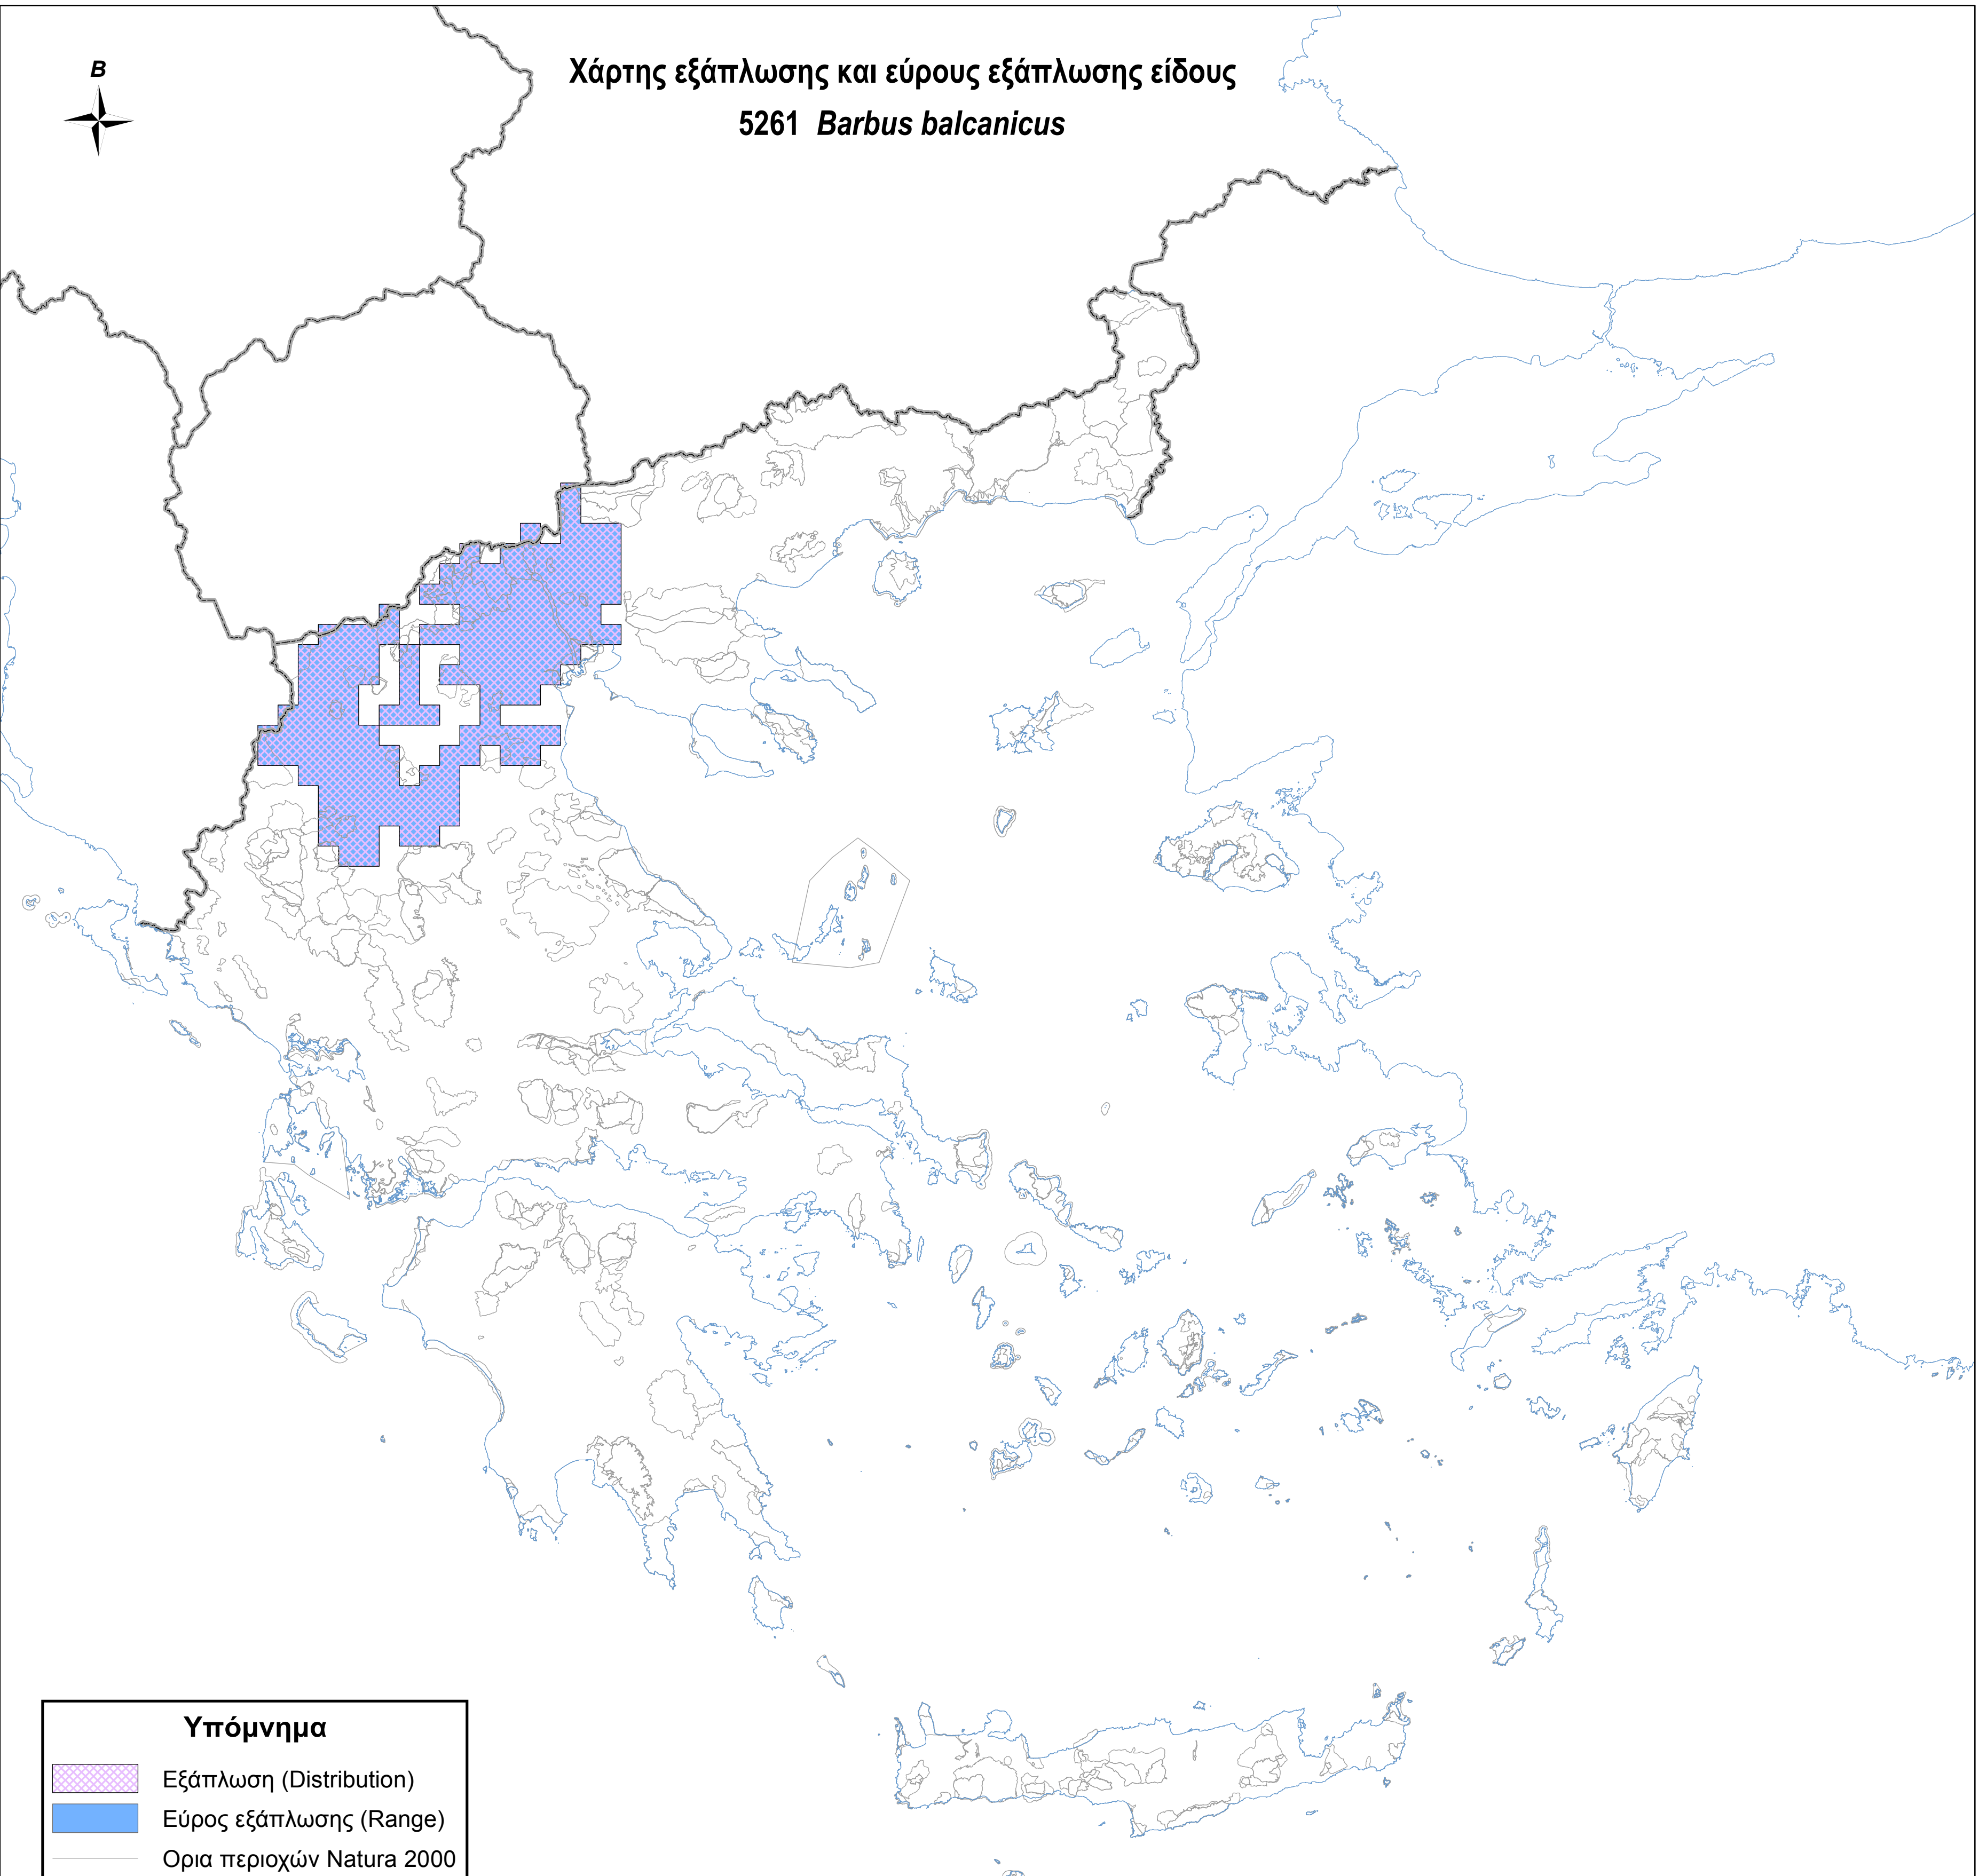

Χάρτης εξάπλωσης και εύρους εξάπλωσης είδους  
5261 *Barbus balcanicus*

**Υπόμνημα**

-  Εξάπλωση (Distribution)
-  Εύρος εξάπλωσης (Range)
-  Ορια περιοχών Natura 2000
-  Ακτογραμμή
-  Σύνορα